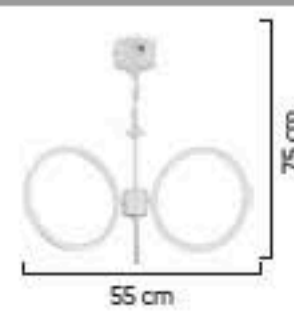

LIGHTING
Viento

3'lü
4'lü
5'li
6'lı

1628/6

LED

AÇIKLAMA / INFORMATION

- İç mekanlar için uygundur
- Işık rengi / Sarı - Beyaz
- Silikon Şerit
- 230v - 50/60Hz
- Suitable for indoor use
- Lighting color / White - Golden
- Silicone stripe
- 230v - 50/60Hz