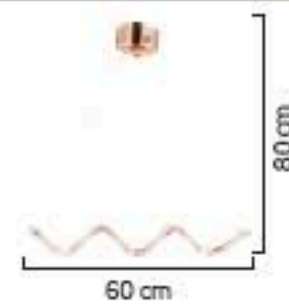

Renk / Color ● ○ ● / Kaplamalı : Krom / Bakır / Altın / Saten / Eski tme / Platin - Boyalı : Beyaz / Siyah / Krem