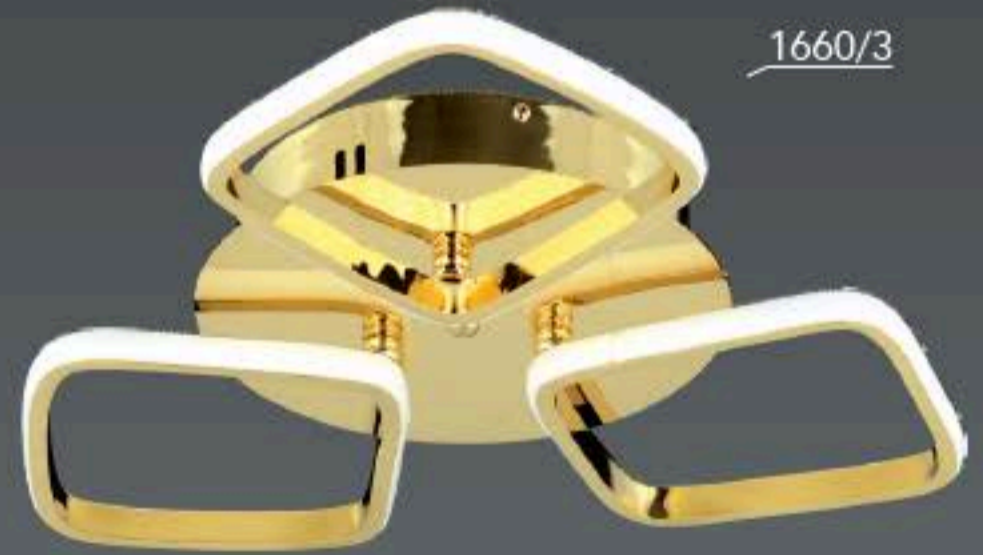

1660/3

Renk / Color ● ○ ● / Kaplamalı : Krom / Bakır / Altın / Saten / Eski tme / Platin - Boyalı : Beyaz / Siyah / Krem