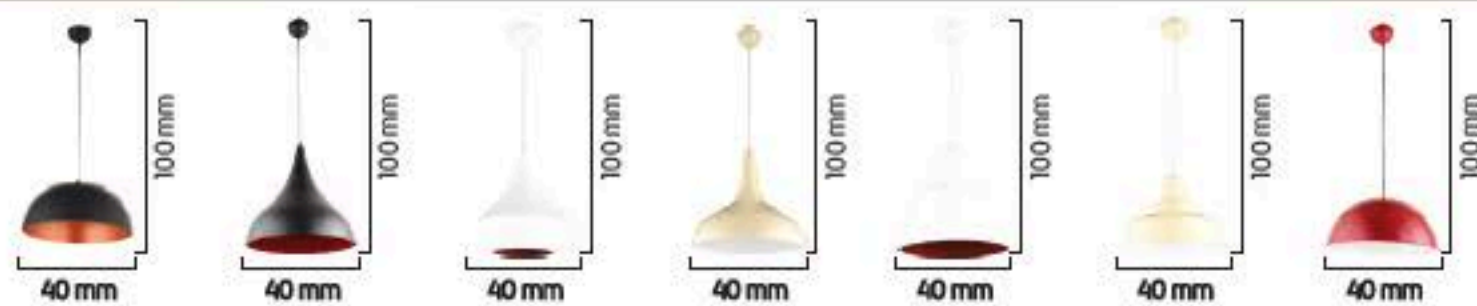

Renk / Color ● ○ ● / Kaplamalı : Krom / Bakır / Altın / Saten / EskiTme / Platin - Boyalı : Beyaz / Siyah / Krem