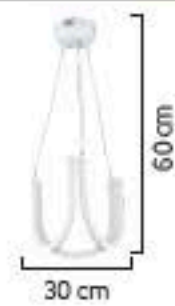

LIGHTING
Viento

35'lik
45'lik
50'lik
55'lik
60'lik
65'lik

35+50
50+65
45+55+60

1692/45+55+60

LED

AÇIKLAMA / INFORMATION

- İç mekanlar için uygundur
- Işık rengi / Sarı - Beyaz
- Silikon Şerit
- 230v - 50/60Hz
- Suitable for indoor use
- Lighting color / White - Golden
- Silicone stripe
- 230v - 50/60Hz