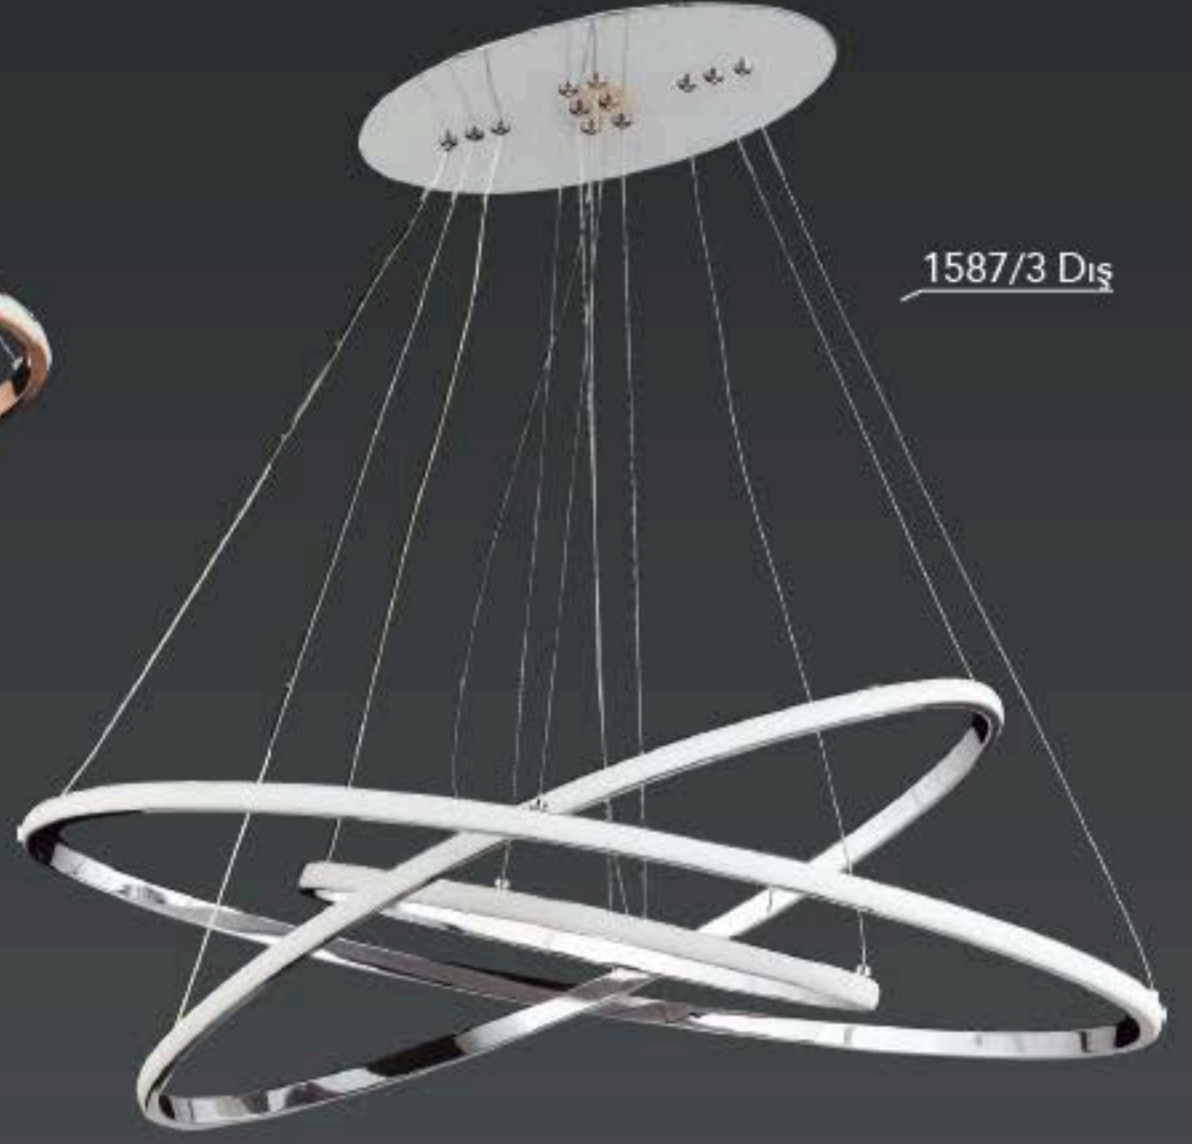

Renk / Color ● ○ ● / Kaplamalı : Krom / Bakır / Altın / Saben / Eskitme / Platin - Boyalı : Beyaz / Siyah / Krem