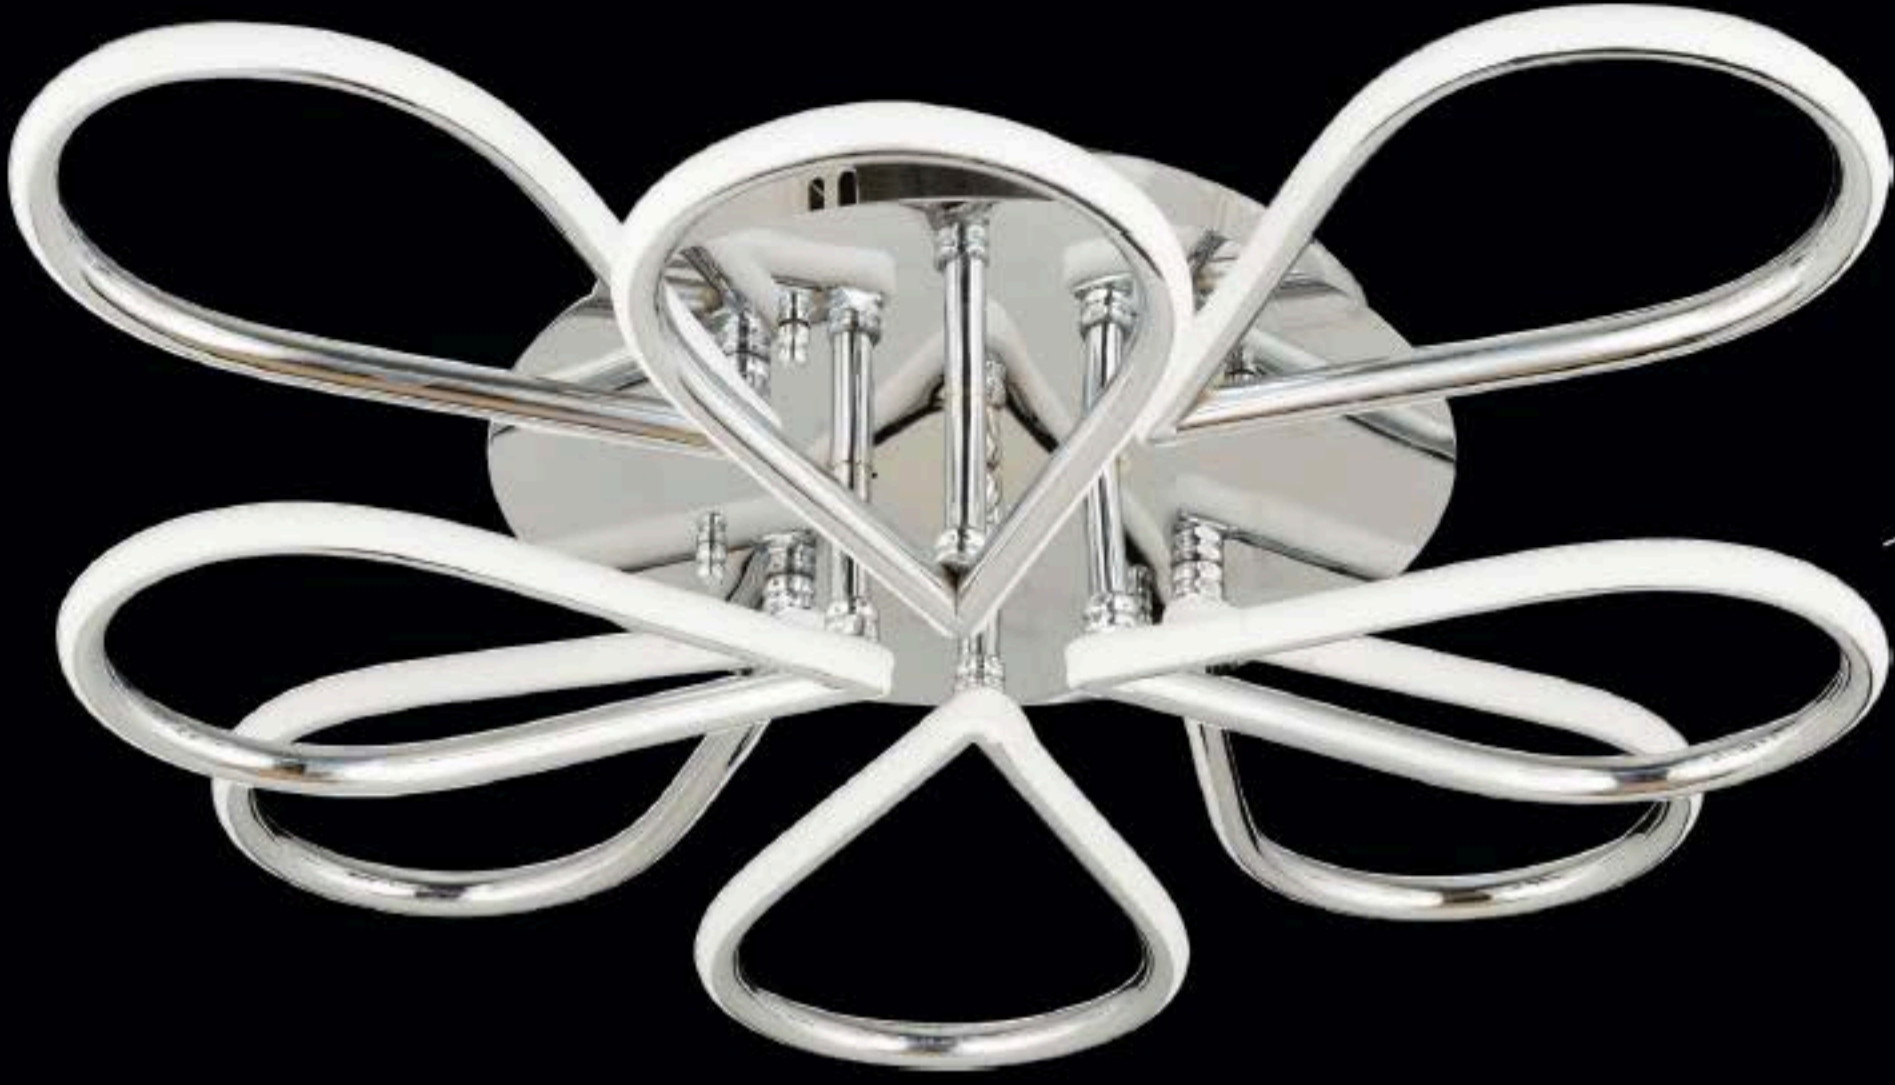

1727/4+4

Renk / Color ● ○ ● / Kaplamalı : Krom / Bakır / Altın / Saten / Eskieme / Platin - Boyalı : Beyaz / Siyah / Krem