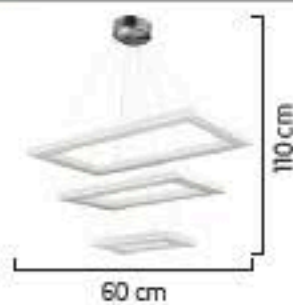

AÇIKLAMA / INFORMATION

-İç mekanlar için uygundur
-Işık rengi / Sarı - Beyaz
-Silikon Şerit
-230v - 50/60Hz

-Suitable for indoor use
-Lighting color / White - Golden
-Silicone stripe
-230v - 50/60Hz

Renk / Color ● ○ ● / Boyalı : Beyaz / Siyah / Krem / Naturel / Ceviz