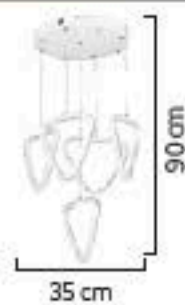

1695/1 Apk

1695/4 Srl

Renk / Color ● ○ ● / Kaplamalı : Krom / Bakır / Altın / Saten / Eskieme / Platin - Boyalı : Beyaz / Siyah / Krem

LIGHTING Viento

3'lü
4'lü

3+3
4+3
4+4
5+3
6+4
8+5

1660/6+4

LED