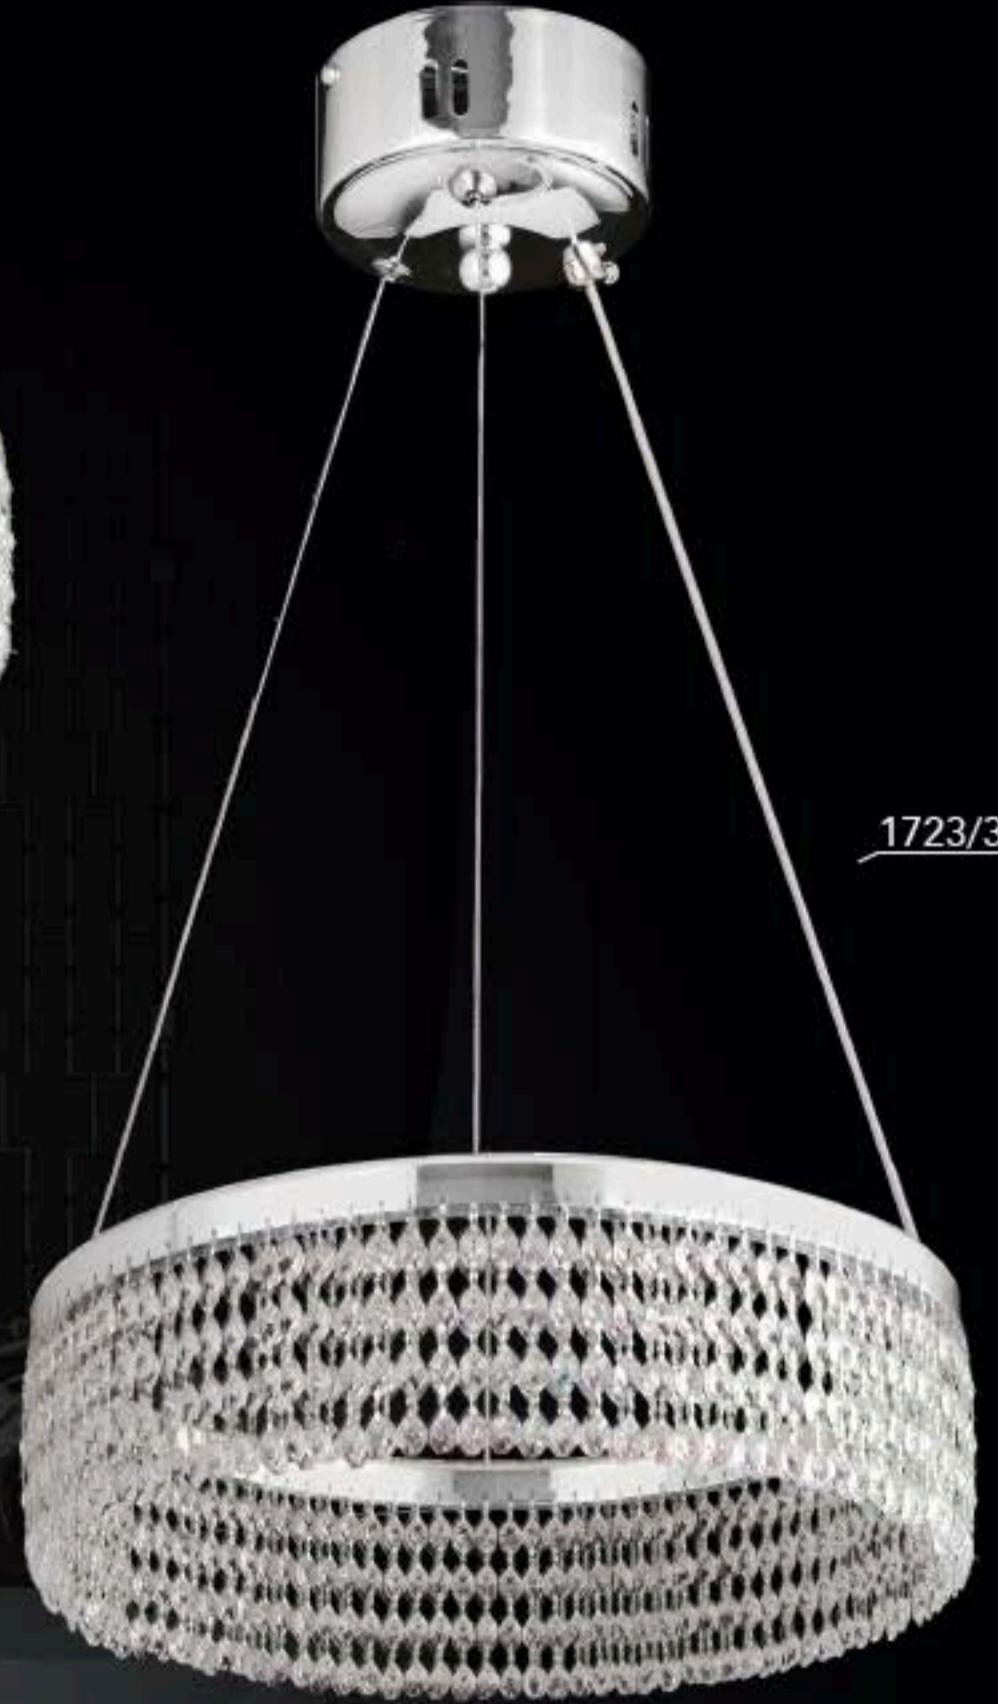

1723/30

Renk / Color ● ○ ● / Kaplamalı : Krom / Bakır / Altın / Saten / Eski tme / Platin - Boyalı : Beyaz / Siyah / Krem