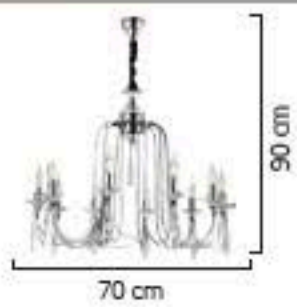

1651/16+8+4

E14

Renk / Color ● ○ ● / Kaplamalı : Krom / Bakır / Altın / Saten / Eski tme / Platin - Boyalı : Beyaz / Siyah / Krem

Renk / Color ● ○ ● / Kaplamalı : Krom / Bakır / Altın / Saten / EskiTme / Platin - Boyalı : Beyaz / Siyah / Krem