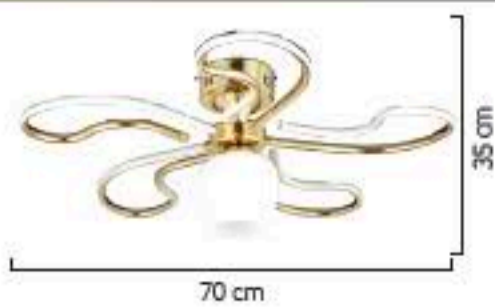

Renk / Color ● ○ ● / Kaplamalı : Krom / Bakır / Altın / Saten / Eskitme / Platin - Boyalı : Beyaz / Siyah / Krem