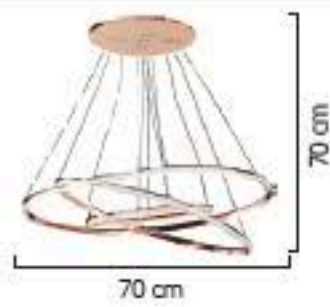

Renk / Color ● ○ ● / Kaplamalı : Krom / Bakır / Altın / Saben / Eskitme / Platin - Boyalı : Beyaz / Siyah / Krem