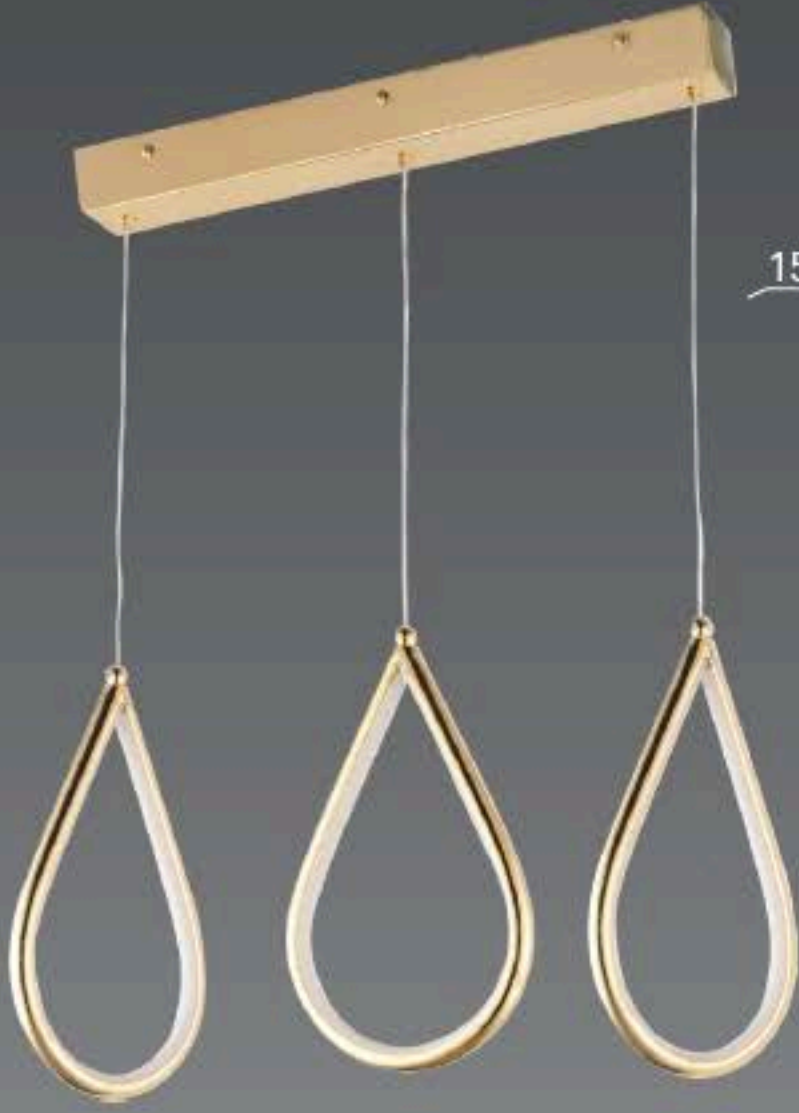

3 Srl
4 Srl
5 Srl

1594/5 Srl

1594/3 Srl

1594/4 Srl

LED

AÇIKLAMA / INFORMATION

- -İç mekanlar için uygundur
- -Işık rengi / Sarı - Beyaz
- -Silikon Şerit
- -230v - 50/60Hz
- -Suitable for indoor use
- -Lighting color / White - Golden
- -Silicone stripe
- -230v - 50/60Hz

Renk / Color ● ○ ● / Kaplamalı : Krom / Bakır / Altın / Saten / Eski tme / Platin - Boyalı : Beyaz / Siyah / Krem