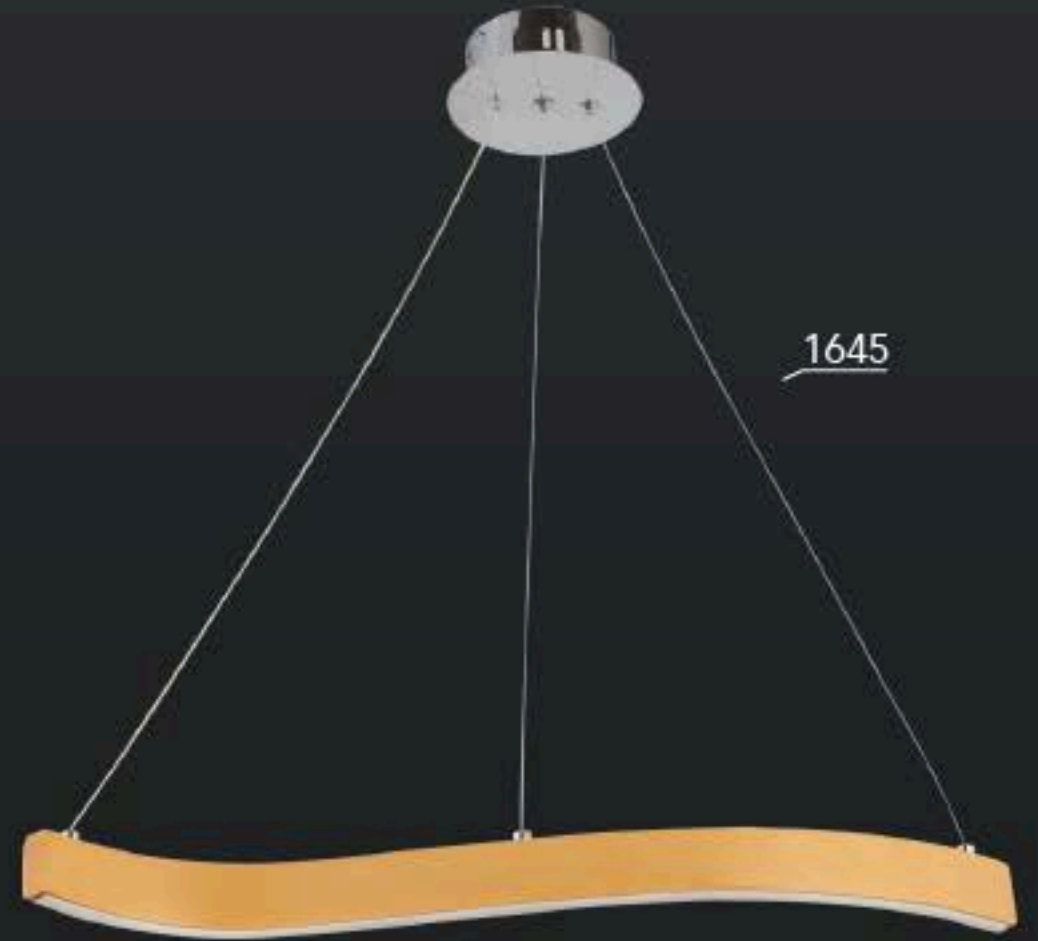

-İç mekanlar için uygundur
-Işık rengi / Sarı - Beyaz
-Silikon Şerit
-230v - 50/60Hz

-Suitable for indoor use
-Lighting color / White - Golden
-Silicone stripe
-230v - 50/60Hz

Renk / Color ● ○ ● / Boyalı : Beyaz / Siyah / Krem / Naturel / Ceviz