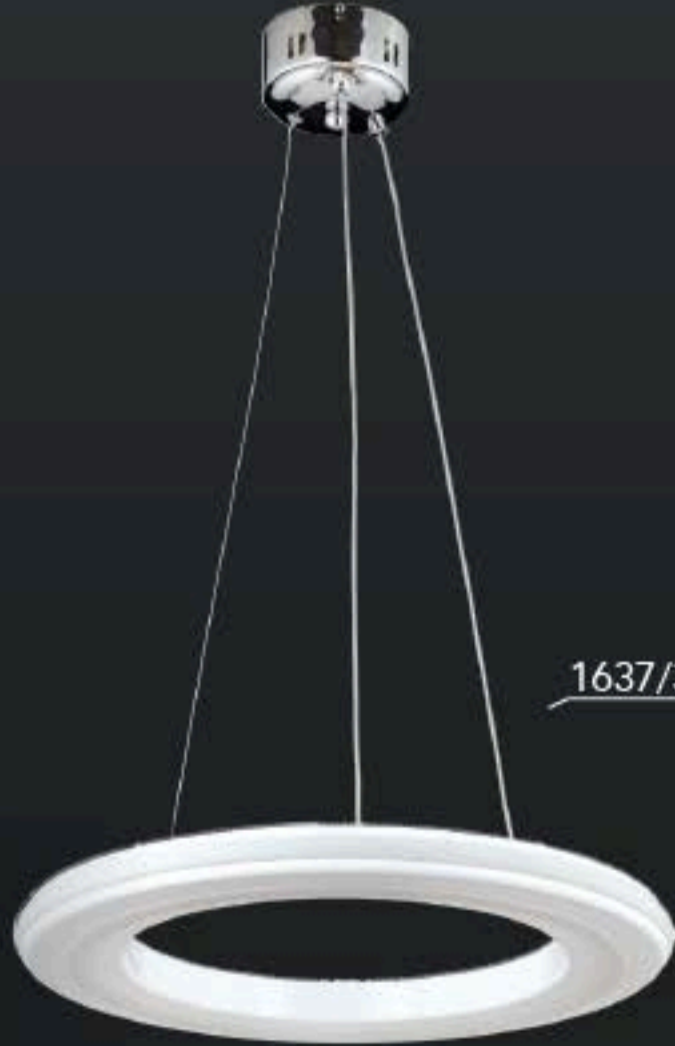

30+50

1637/30+60

1637/60

1637/40

1637/30

LED

AÇIKLAMA / INFORMATION

- İç mekanlar için uygundur
- Işık rengi / Sarı - Beyaz
- Silikon Şerit
- 230v - 50/60Hz
- Suitable for indoor use
- Lighting color / White - Golden
- Silicone stripe
- 230v - 50/60Hz