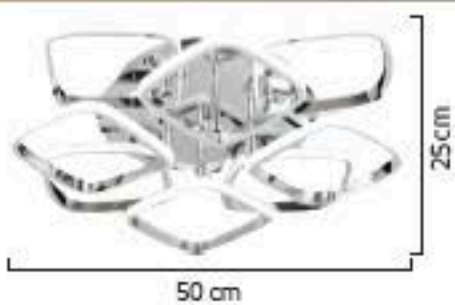

LIGHTING Viento

4+3
3+2
1'li Aplik
2'li Aplik
2'li Spot

1658/4+3

1658/3+2

LED

AÇIKLAMA / INFORMATION

- İç mekanlar için uygundur
- Işık rengi / Sarı - Beyaz
- Silikon Şerit
- 230v - 50/60Hz
- Suitable for indoor use
- Lighting color / White - Golden
- Silicone stripe
- 230v - 50/60Hz