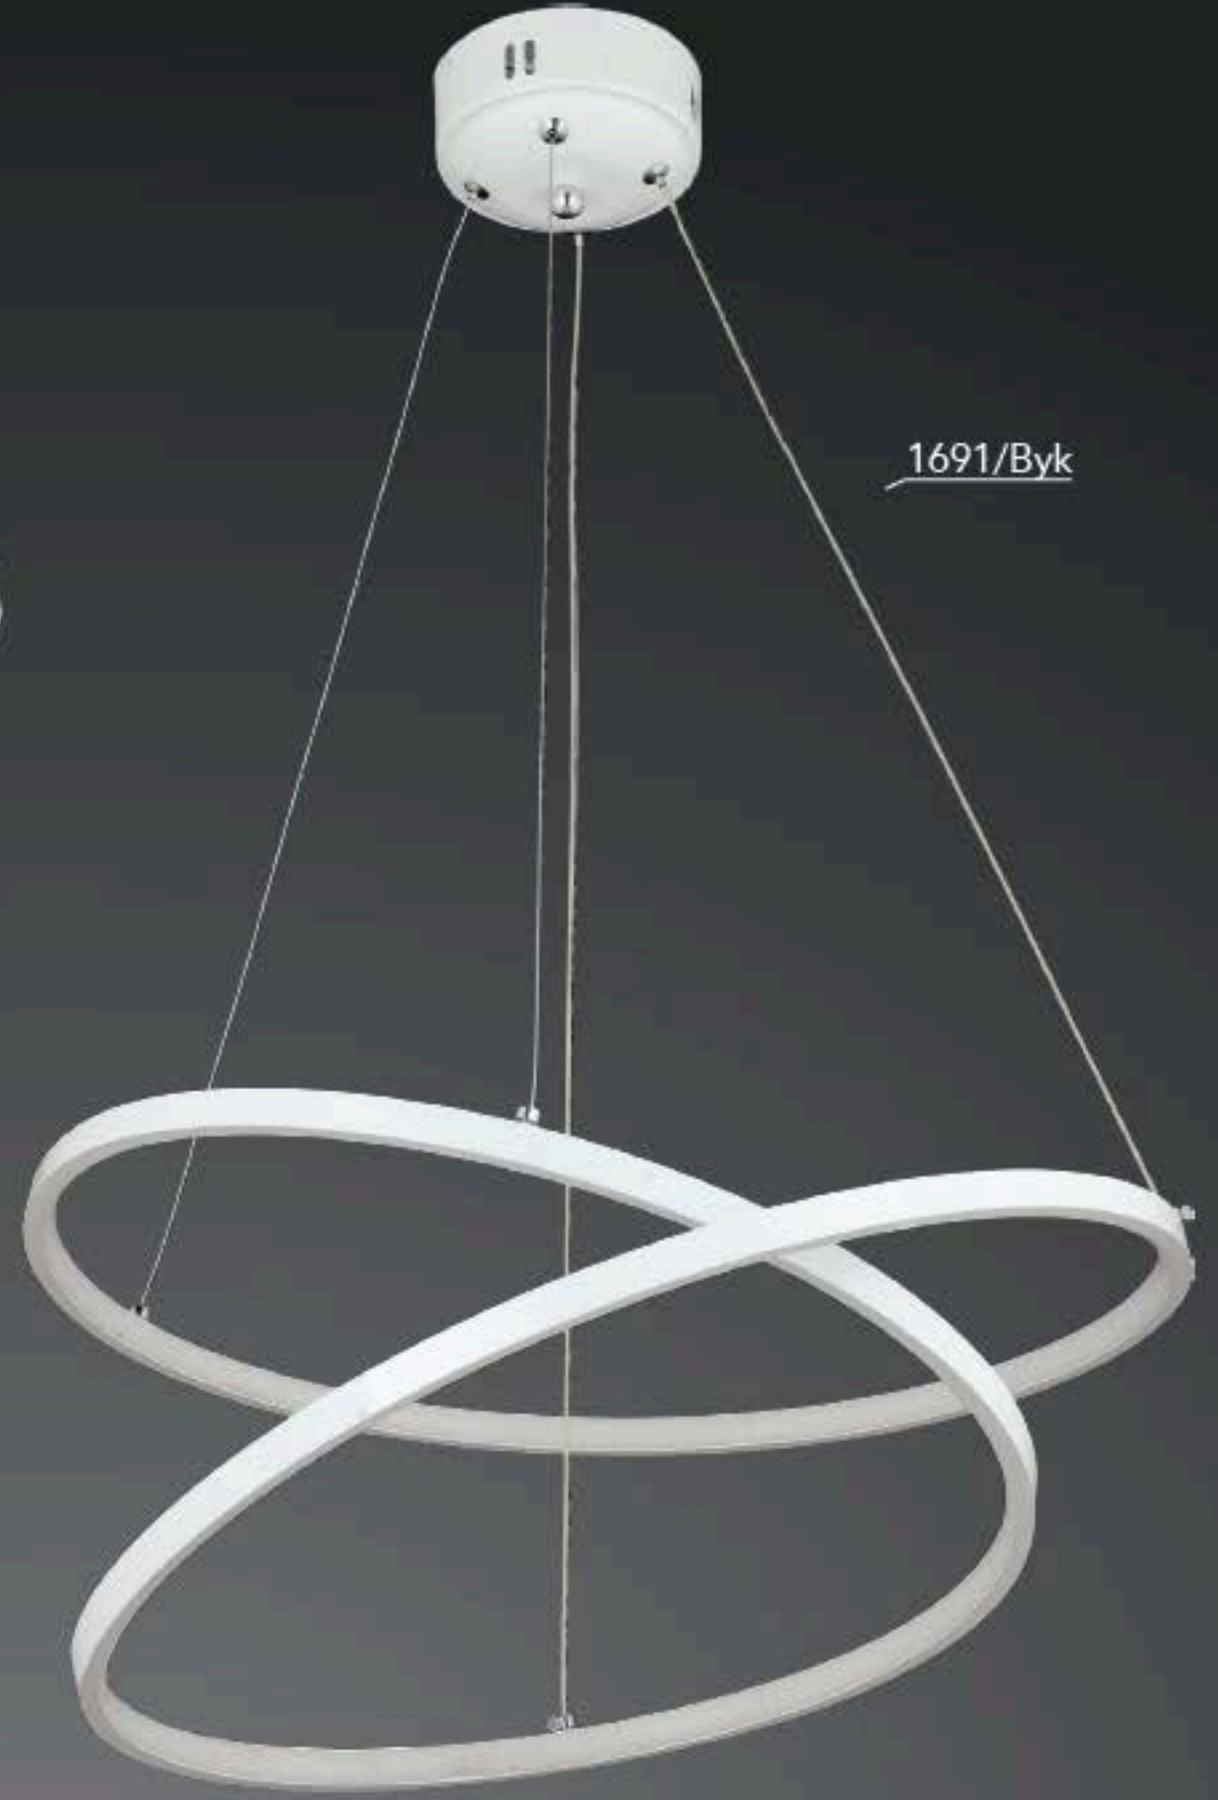

Renk / Color ● ○ ● / Kaplamalı : Krom / Bakır / Altın / Saten / Eskieme / Platin - Boyalı : Beyaz / Siyah / Krem