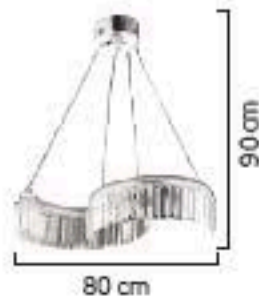

LIGHTING Viento

40'lik
50'lik
60'lik

1696/60

LED

AÇIKLAMA / INFORMATION

- İç mekanlar için uygundur
- Işık rengi / Sarı - Beyaz
- Silikon Şerit
- 230v - 50/60Hz
- Suitable for indoor use
- Lighting color / White - Golden
- Silicone stripe
- 230v - 50/60Hz