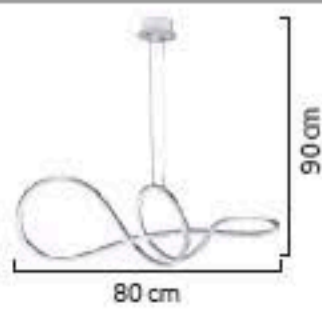

LIGHTING
Viento

3+1 Srk
4+1 Srk
5+1 Srk
6+1 Srk
8+1 Srk

1593/8+1

LED

AÇIKLAMA / INFORMATION

-İç mekanlar için uygundur
-Işık rengi / Sari - Beyaz
-Silikon Şerit
-230v - 50/60Hz

-Suitable for indoor use
-Lighting color / White - Golden
-Silicone stripe
-230v - 50/60Hz