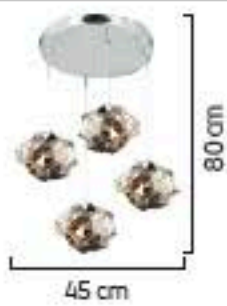

LIGHTING
Viento

Tekli
3'lü Srl
4'lü Srl
5'li Srl

3'lü Srk
4'lü Srk
5'li Srk

1758/3 Srl

E27

Renk / Color ● ○ ● / Kaplamalı : Krom / Bakır / Altın / Saten / Eskitme / Platin - Boyalı : Beyaz / Siyah / Krem

233