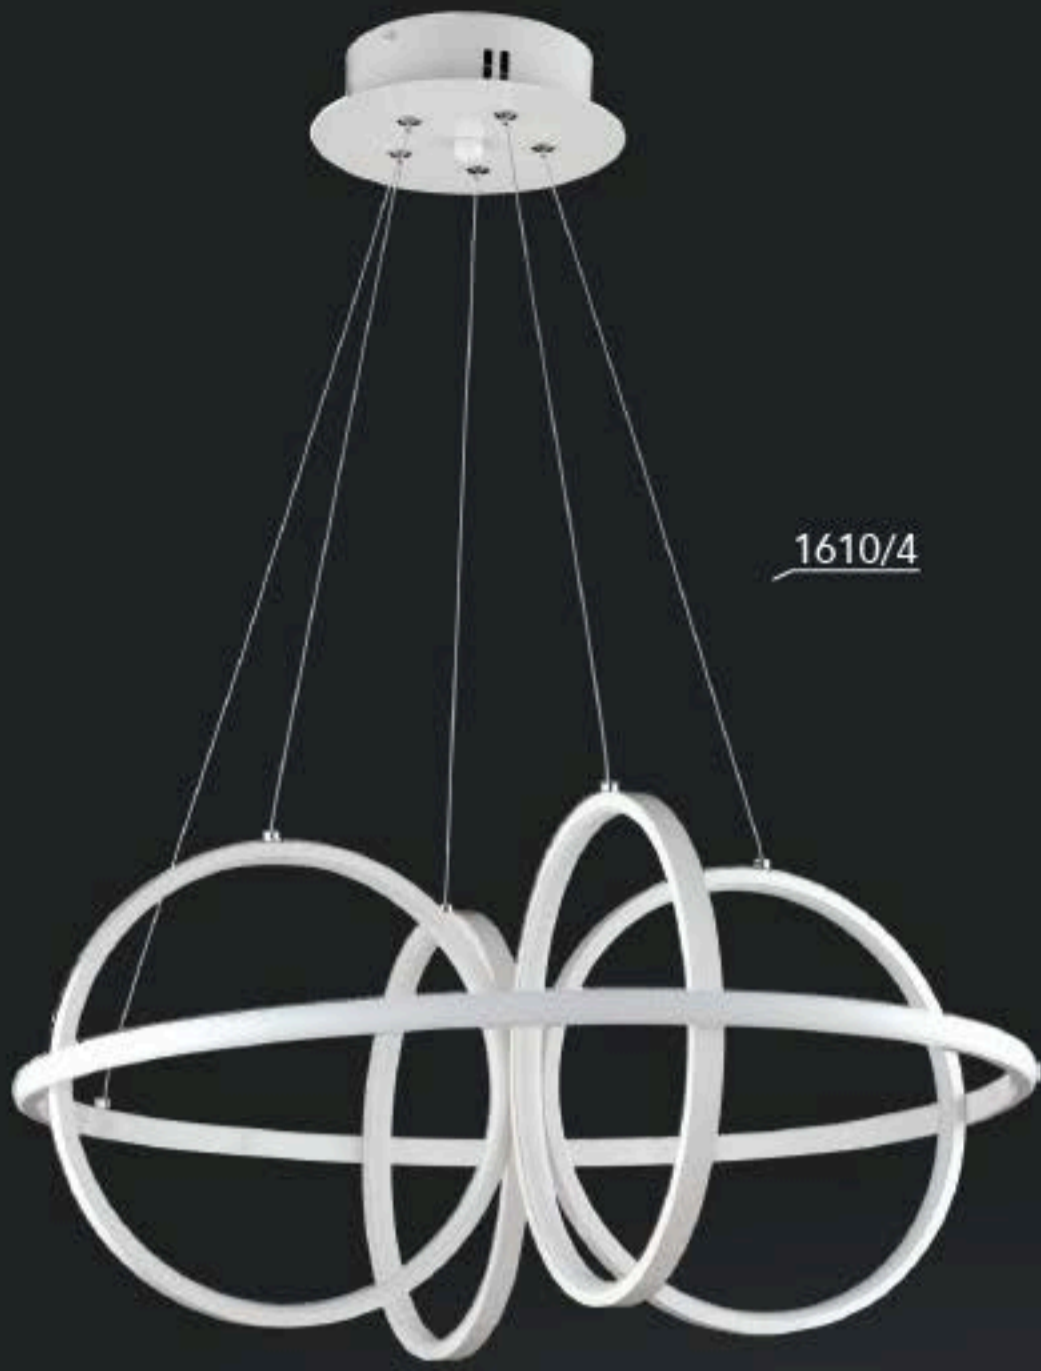

Renk / Color ● ○ ● / Kaplamalı : Krom / Bakır / Altın / Saten / Eskieme / Platin - Boyalı : Beyaz / Siyah / Krem