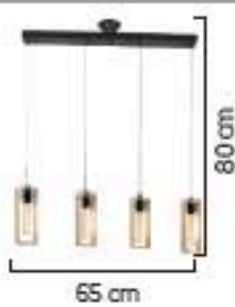

Renk / Color ● ○ ● / Boyalı : Beyaz / Siyah / Krem / Naturel / Ceviz / Sedef