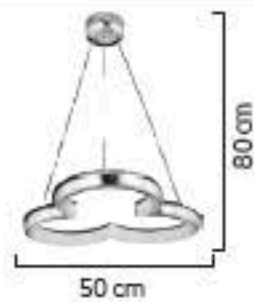

AÇIKLAMA / INFORMATION

- -İç mekanlar için uygundur
- -Işık rengi / Sarı - Beyaz
- -Silikon Şerit
- -230v - 50/60Hz
- -Suitable for indoor use
- -Lighting color / White - Golden
- -Silicone stripe
- -230v - 50/60Hz

Renk / Color ● ○ ● / Kaplamalı : Krom / Bakır / Altın / Saten / Eski tme / Platin - Boyalı : Beyaz / Siyah / Krem