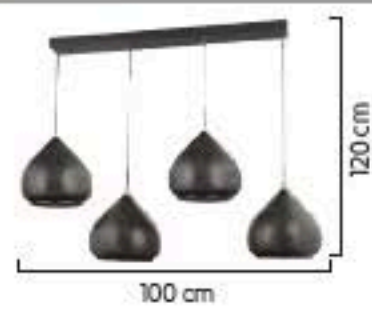

1669/3 Srk

E27

Renk / Color ● ○ ● / Boyalı : Beyaz / Siyah

241

1665/4 Srl

1667/1

1666/1

Renk / Color ● ○ ● / Boyalı : Beyaz / Siyah