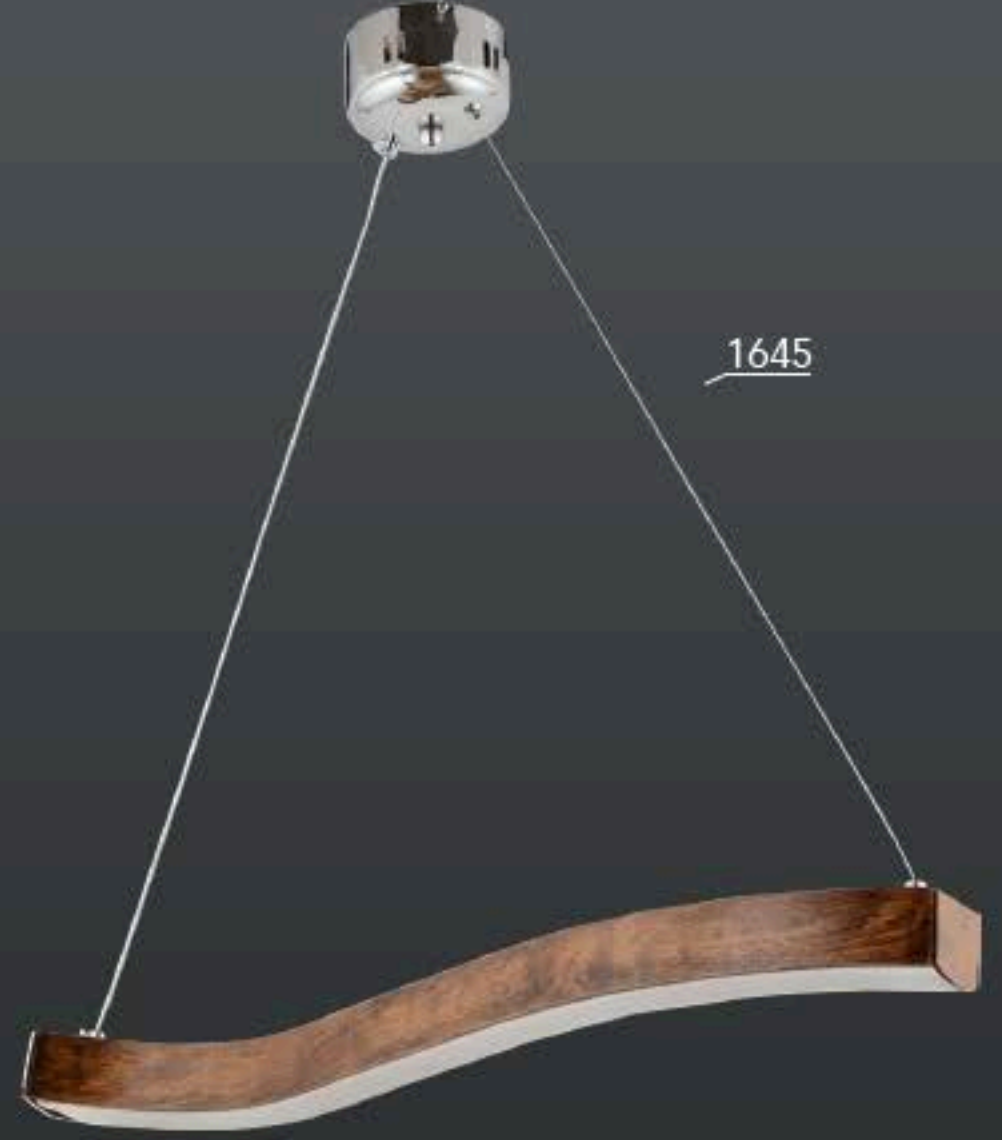

-İç mekanlar için uygundur
-Işık rengi / Sarı - Beyaz
-Silikon Şerit
-230v - 50/60Hz

-Suitable for indoor use
-Lighting color / White - Golden
-Silicone stripe
-230v - 50/60Hz

Renk / Color ● ○ ● / Boyalı : Beyaz / Siyah / Krem / Naturel / Ceviz