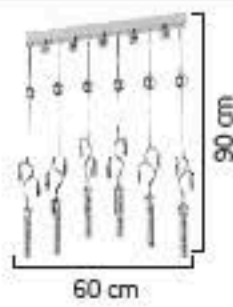

LIGHTING
Viento

3+3
6+3
8+4

1728/8+4

E14

Renk / Color ● ○ ● / Boyalı : Beyaz / Siyah / Krem / Ceviz / Meşe / Naturel

183

1728/6+3

1728/6+3