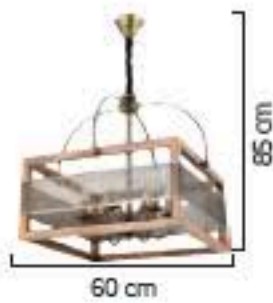

E14

Renk / Color ● ○ ● / Boyalı : Beyaz / Siyah / Krem / Ceviz / Meşe / Naturel

193