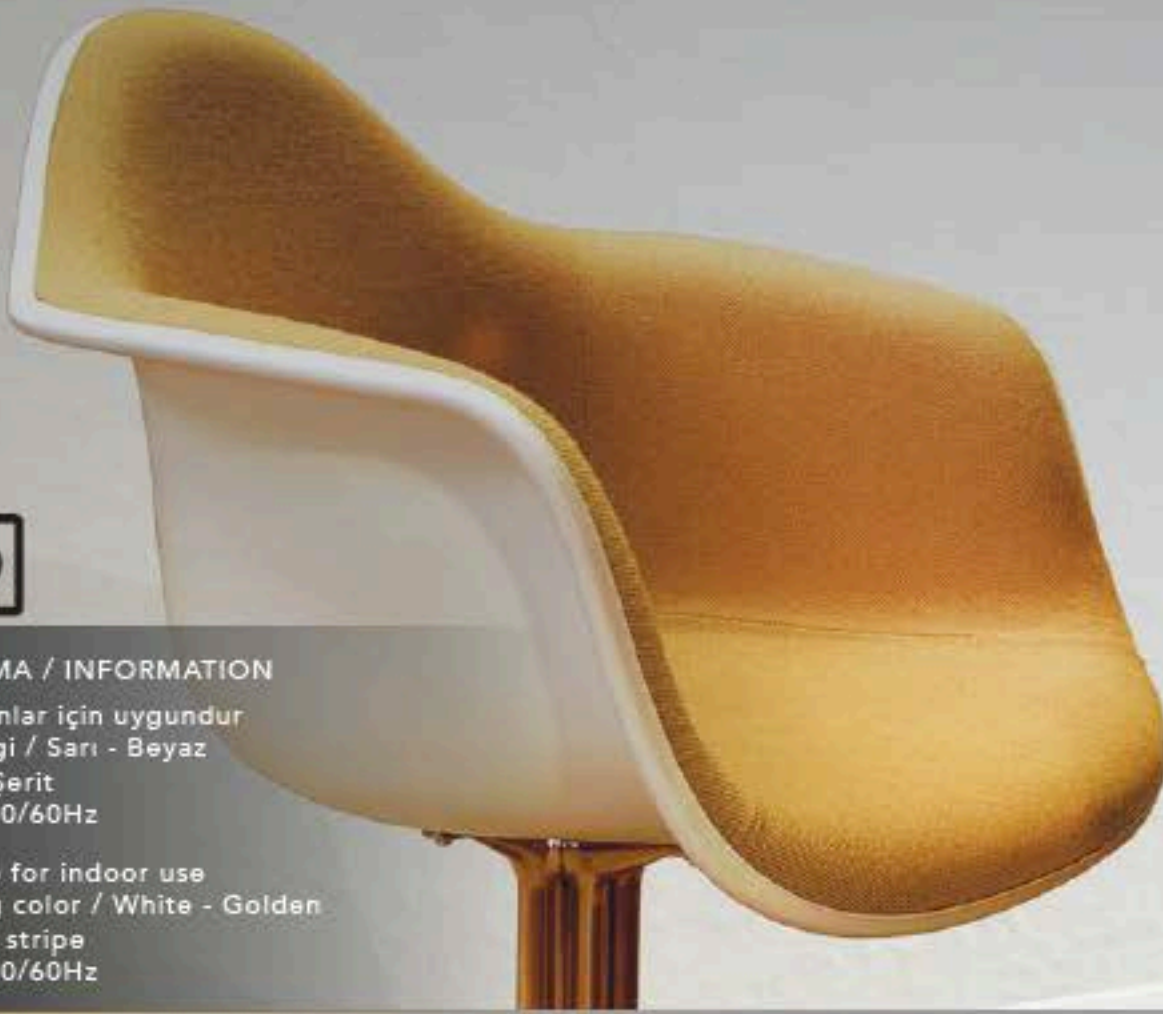

LIGHTING Viento

40'lik
50'lik
60'lik

1696/60

LED

AÇIKLAMA / INFORMATION

- -İç mekanlar için uygundur
- -Işık rengi / Sarı - Beyaz
- -Silikon Şerit
- -230v - 50/60Hz
- -Suitable for indoor use
- -Lighting color / White - Golden
- -Silicone stripe
- -230v - 50/60Hz

Renk / Color ● ○ ● / Kaplamalı : Krom / Bakır / Altın / Saten / Eski tme / Platin - Boyalı : Beyaz / Siyah / Krem