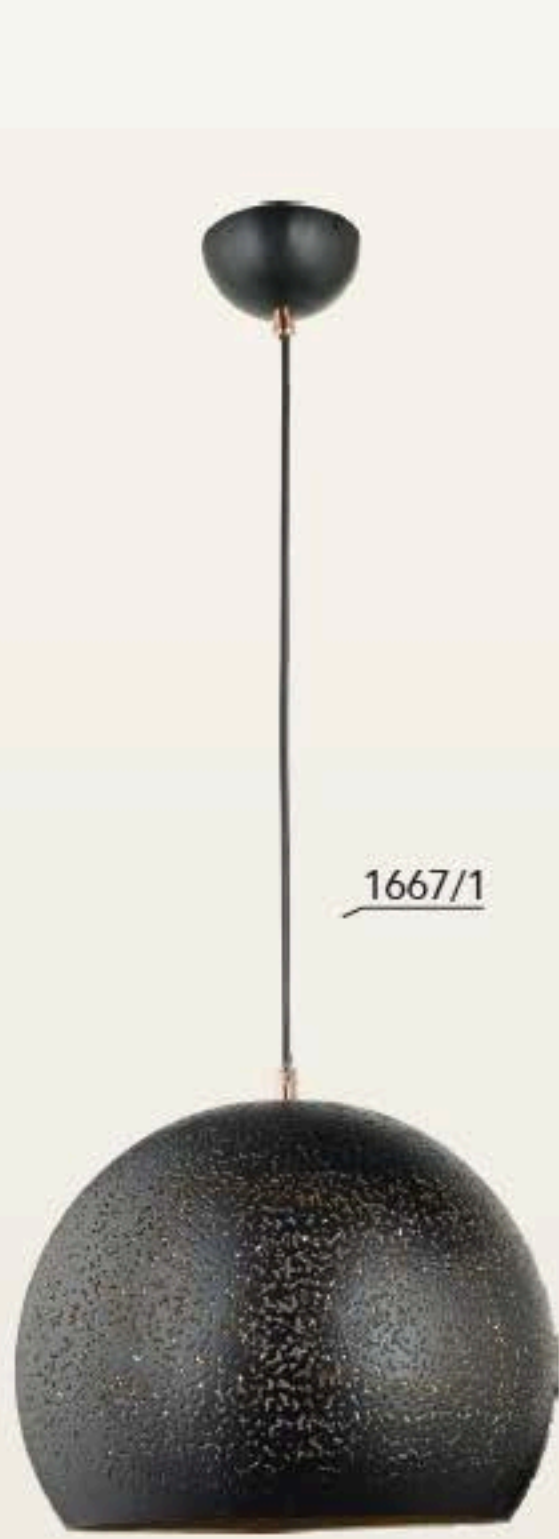

1669/3 Srk

E27

Renk / Color ● ○ ● / Boyalı : Beyaz / Siyah

241

1665/4 Srl

1667/1

1666/1

Renk / Color ● ○ ● / Boyalı : Beyaz / Siyah