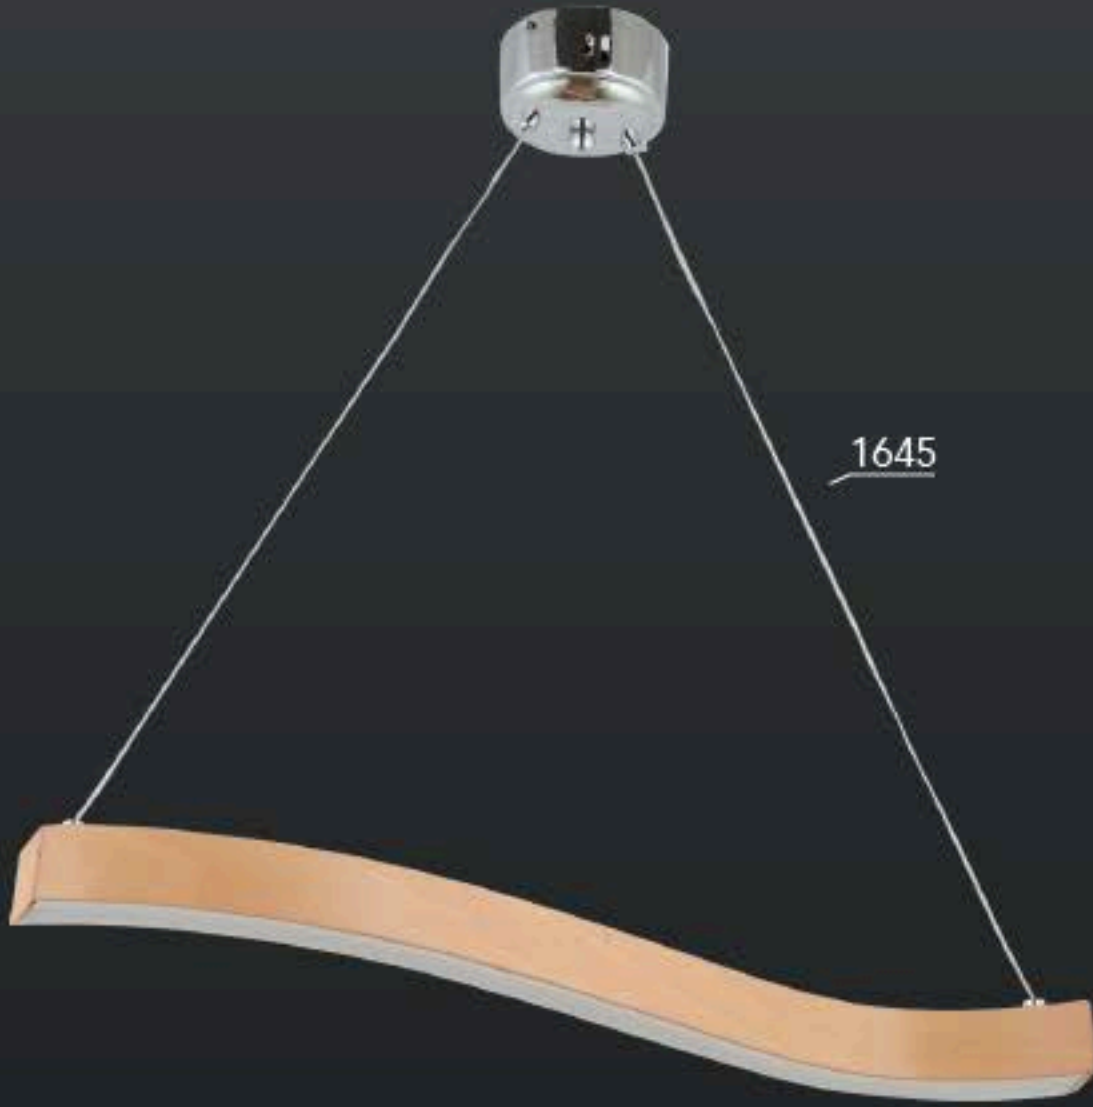

-İç mekanlar için uygundur
-Işık rengi / Sarı - Beyaz
-Silikon Şerit
-230v - 50/60Hz

-Suitable for indoor use
-Lighting color / White - Golden
-Silicone stripe
-230v - 50/60Hz

Renk / Color ● ○ ● / Boyalı : Beyaz / Siyah / Krem / Naturel / Ceviz