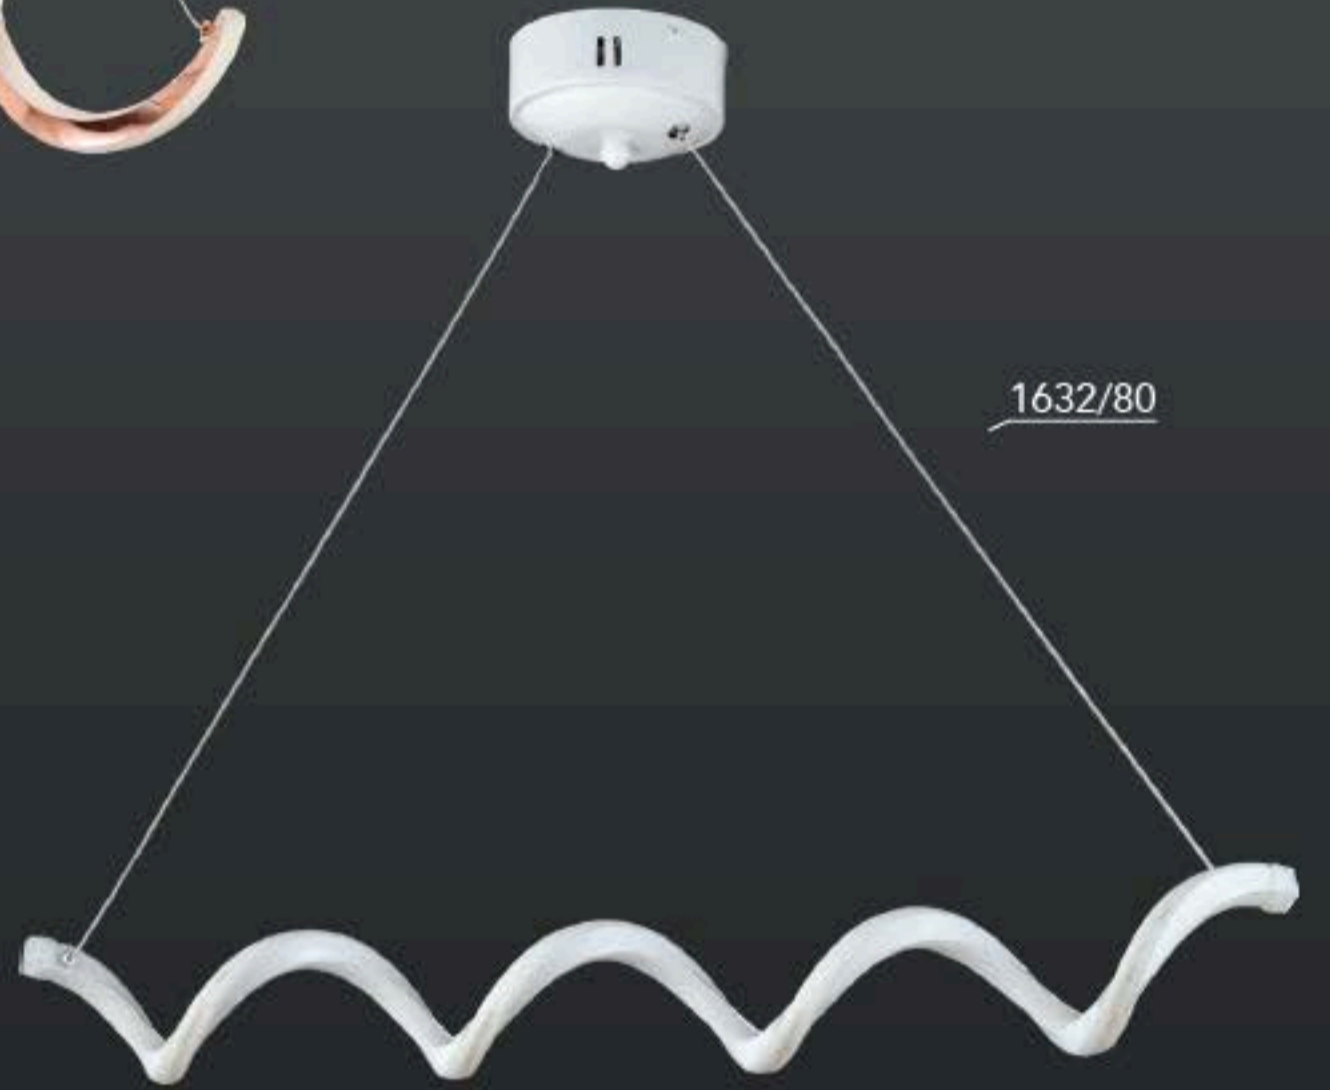

Renk / Color ● ○ ● / Kaplamalı : Krom / Bakır / Altın / Saten / Eski tme / Platin - Boyalı : Beyaz / Siyah / Krem