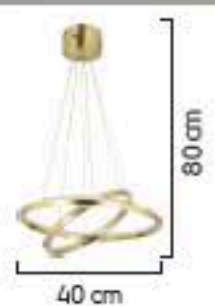

Renk / Color ● ○ ● / Kaplamalı : Krom / Bakır / Altın / Saten / Eski tme / Platin - Boyalı : Beyaz / Siyah / Krem