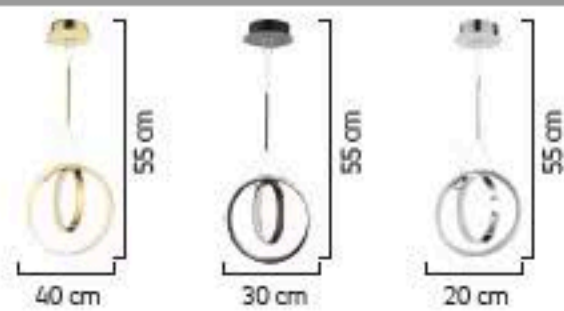

Renk / Color ● ○ ● / Kaplamalı : Krom / Bakır / Altın / Saten / Eskieme / Platin - Boyalı : Beyaz / Siyah / Krem