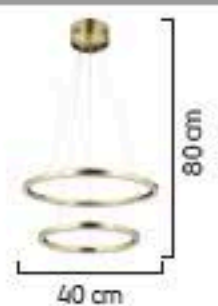

Renk / Color ● ○ ● / Kaplamalı : Krom / Bakır / Altın / Saten / Eski tme / Platin - Boyalı : Beyaz / Siyah / Krem