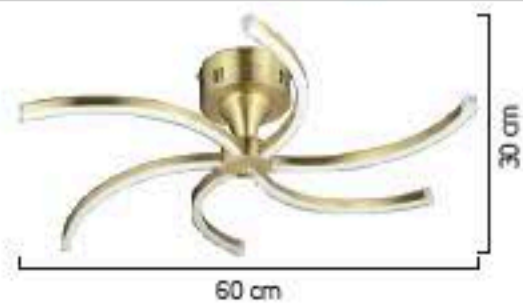

Renk / Color ● ○ ● / Kaplamalı : Krom / Bakır / Albn / Saten / Eskieme / Platin - Boyalı : Beyaz / Siyah / Krem