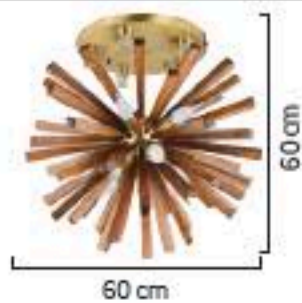

Renk / Color ● ○ ● / Boyalı : Beyaz / Siyah / Krem / Ceviz / Meşe / Naturel