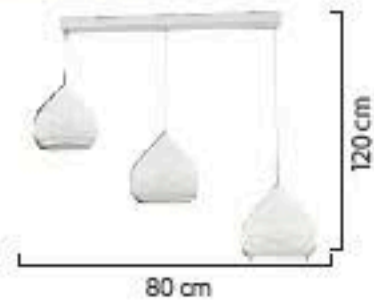

243

LED

AÇIKLAMA / INFORMATION

- İç mekanlar için uygundur
- Işık rengi / Sarı - Beyaz
- Silikon Şerit
- 230v - 50/60Hz

- Suitable for indoor use
- Lighting color / White - Golden
- Silicone stripe
- 230v - 50/60Hz