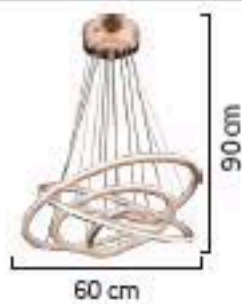

AÇIKLAMA / INFORMATION

- -İç mekanlar için uygundur
- -Işık rengi / Sarı - Beyaz
- -Silikon Şerit
- -230v - 50/60Hz
- -Suitable for indoor use
- -Lighting color / White - Golden
- -Silicone stripe
- -230v - 50/60Hz

Renk / Color ● ○ ● / Kaplamalı : Krom / Bakır / Altın / Saten / Eskiçme / Platin - Boyalı : Beyaz / Siyah / Krem

45