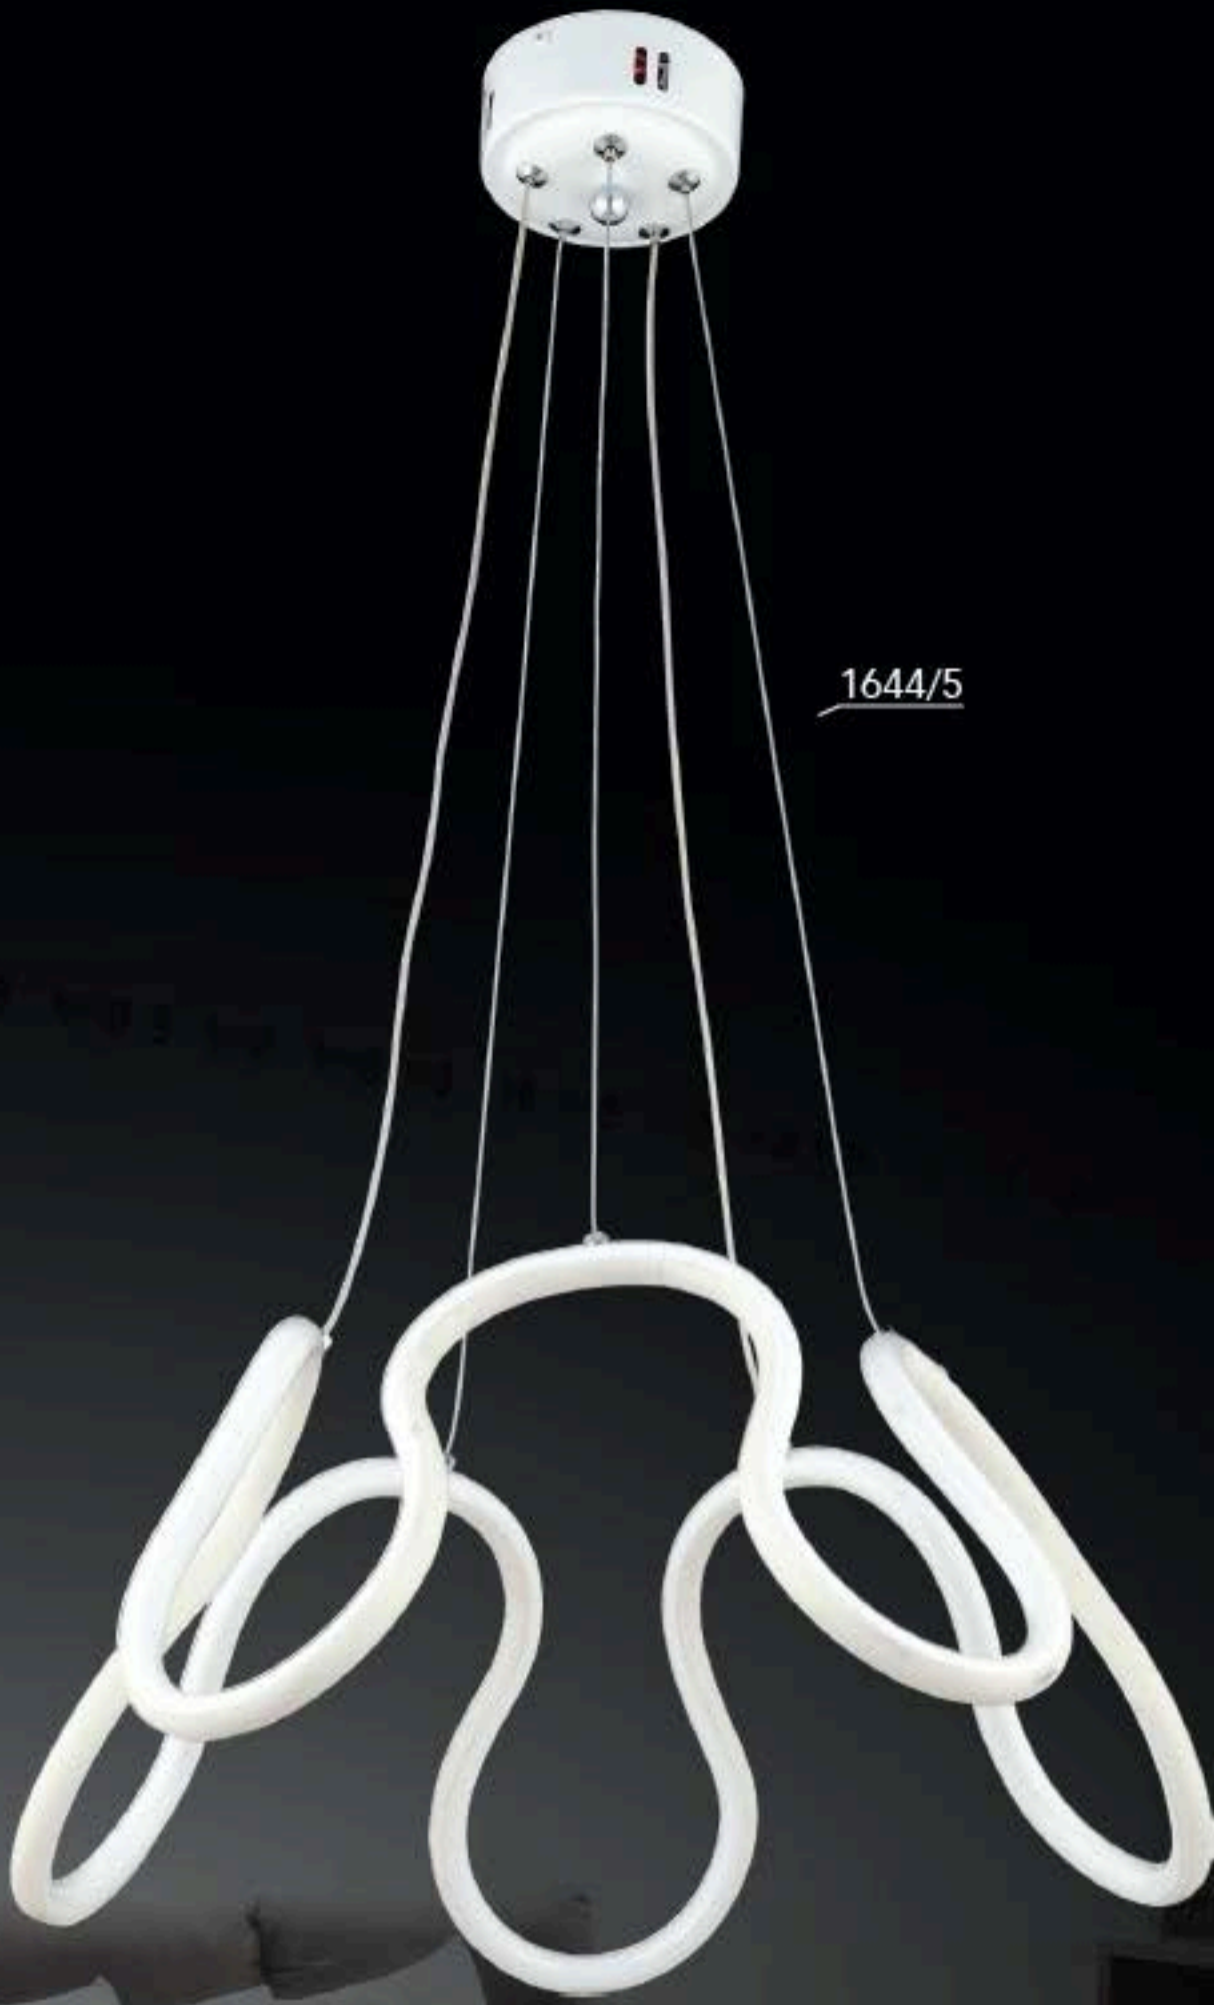

1644/5

1644/3

Renk / Color ● ○ ● / Kaplamalı : Krom / Bakır / Altın / Saten / Eskieme / Platin - Boyalı : Beyaz / Siyah / Krem