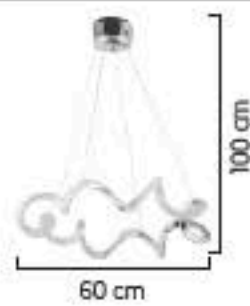

LIGHTING Viento

20'lik
40'lik
60'lik
80'lik

20+40
40+60
60+80
20+40+60
40+60+80
20+40+60+80

1649/20+40+60

LED

AÇIKLAMA / INFORMATION

- İç mekanlar için uygundur
- Işık rengi / Sarı - Beyaz
- Silikon Şerit
- 230v - 50/60Hz
- Suitable for indoor use
- Lighting color / White - Golden
- Silicone stripe
- 230v - 50/60Hz