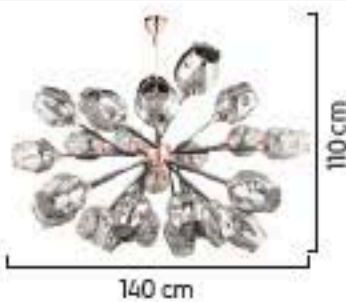

LIGHTING
Viento

6'lı
9'lu
12'li
24'lü

1687/24

E27

Renk / Color ● ○ ● / Kaplamalı : Krom / Bakır / Altın / Saten / Eski tme / Platin - Boyalı : Beyaz / Siyah / Krem

209

1687/12

1687/9