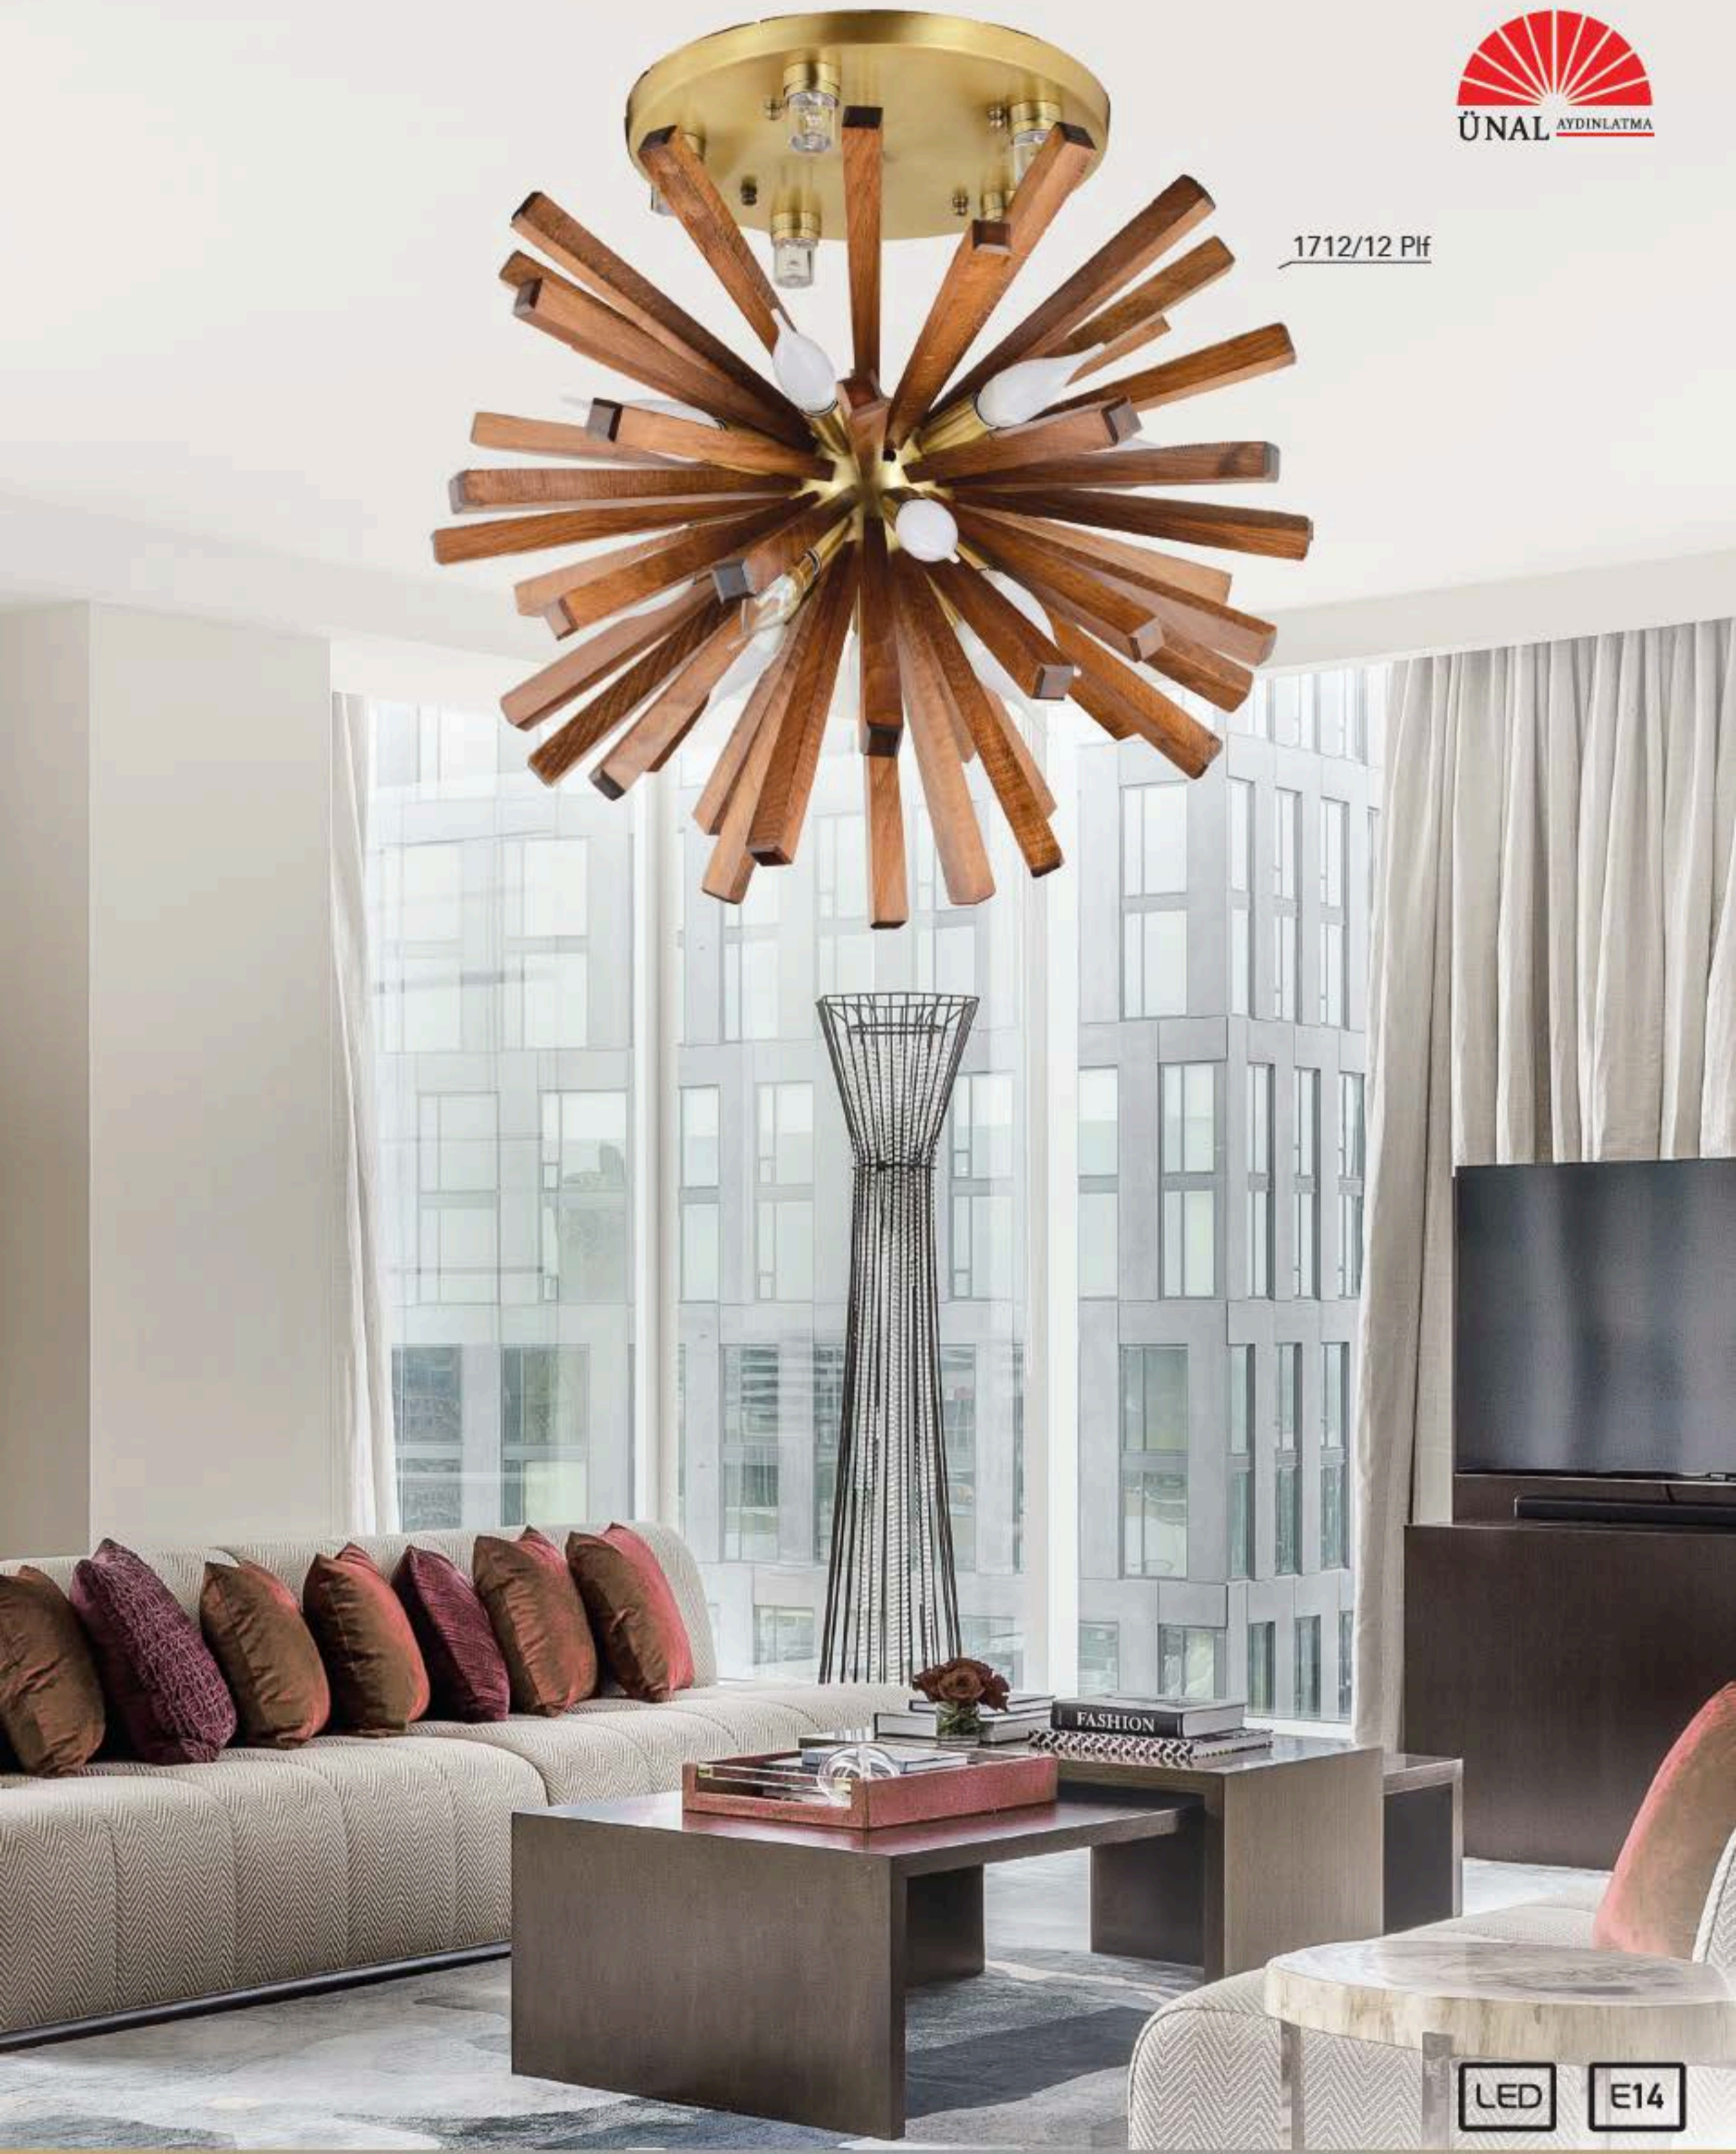

197

1712/12 Plf

Renk / Color ● ○ ● / Boyalı : Beyaz / Siyah / Krem / Ceviz / Meşe / Naturel

LED E14

Viento

6'lı
9'lu
12'li
24'lü

1689/24

E14