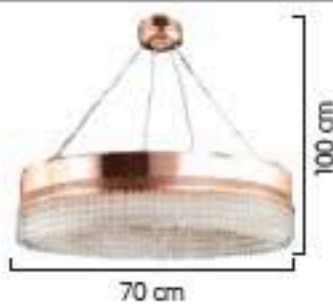

AÇIKLAMA / INFORMATION

- -İç mekanlar için uygundur
- -Işık rengi / Sarı - Beyaz
- -Silikon Şerit
- -230v - 50/60Hz
- -Suitable for indoor use
- -Lighting color / White - Golden
- -Silicone stripe
- -230v - 50/60Hz

Renk / Color ● ○ ● / Kaplamalı : Krom / Bakır / Eskiçme - Boyalı : Beyaz / Siyah / Krem

09