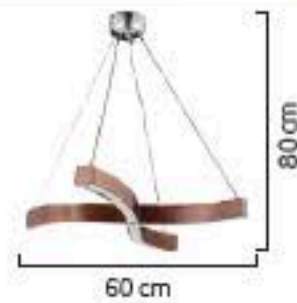

Renk / Color ● ○ ● / Boyalı : Beyaz / Siyah / Krem / Naturel / Ceviz