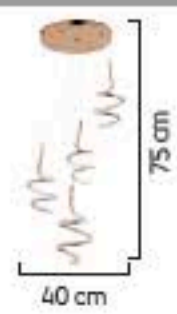

Renk / Color ● ○ ● / Kaplamalı : Krom / Bakır / Altın / Saten / EskiTme / Platin - Boyalı : Beyaz / Siyah / Krem