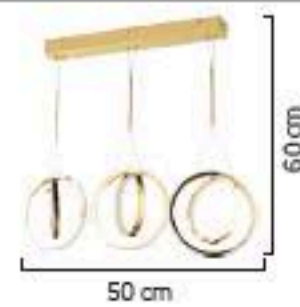

AÇIKLAMA / INFORMATION

- -İç mekanlar için uygundur
- -Işık rengi / Sarı - Beyaz
- -Silikon Şerit
- -230v - 50/60Hz
- -Suitable for indoor use
- -Lighting color / White - Golden
- -Silicone stripe
- -230v - 50/60Hz

Renk / Color ● ○ ● / Kaplamalı : Krom / Bakır / Altın / Saten / Eski tme / Platin - Boyalı : Beyaz / Siyah / Krem