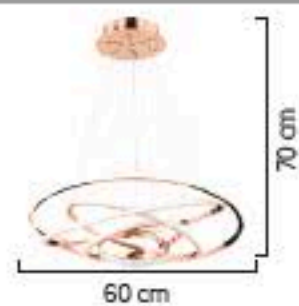

AÇIKLAMA / INFORMATION

- -İç mekanlar için uygundur
- -Işık rengi / Sarı - Beyaz
- -Silikon Şerit
- -230v - 50/60Hz
- -Suitable for indoor use
- -Lighting color / White - Golden
- -Silicone stripe
- -230v - 50/60Hz

Renk / Color ● ○ ● / Kaplamalı : Krom / Bakır / Altın / Saten / Eski tme / Platin - Boyalı : Beyaz / Siyah / Krem

91