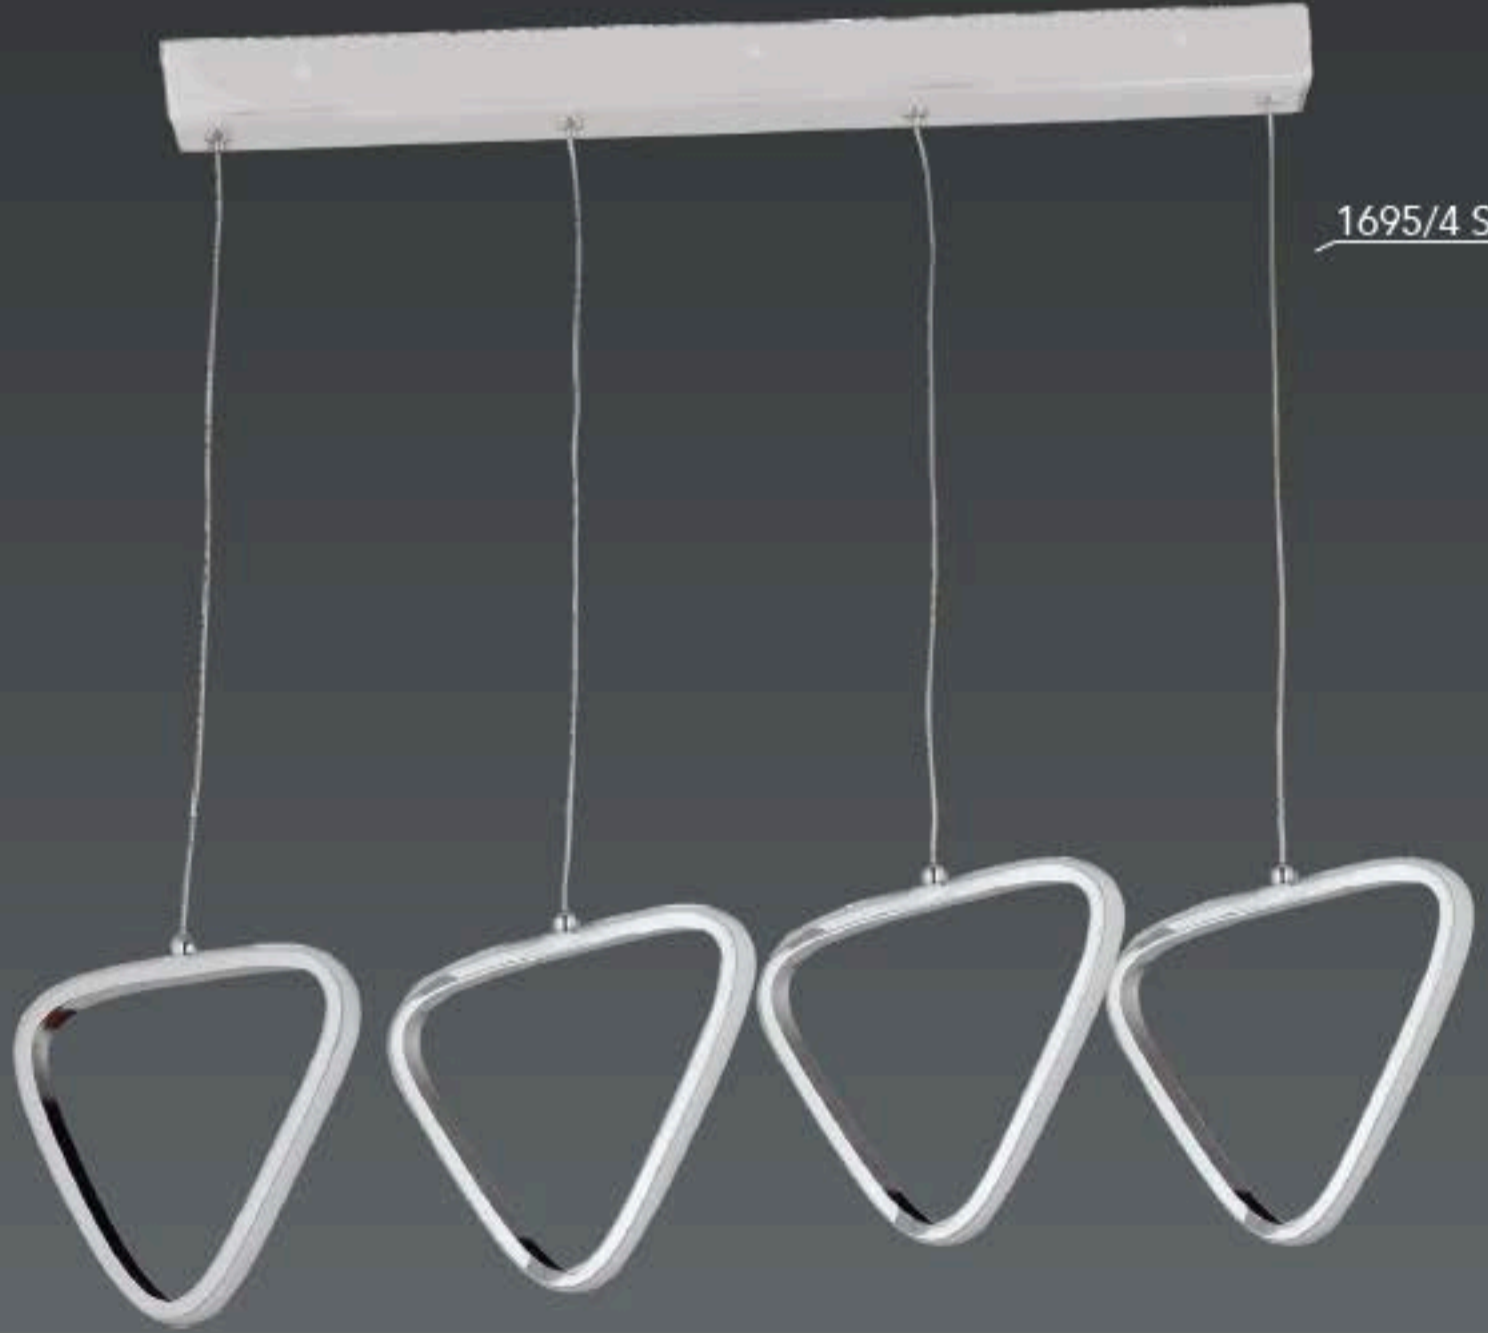

1695/4 Srl

Renk / Color ● ○ ● / Kaplamalı : Krom / Bakır / Altın / Saten / Eskieme / Platin - Boyalı : Beyaz / Siyah / Krem