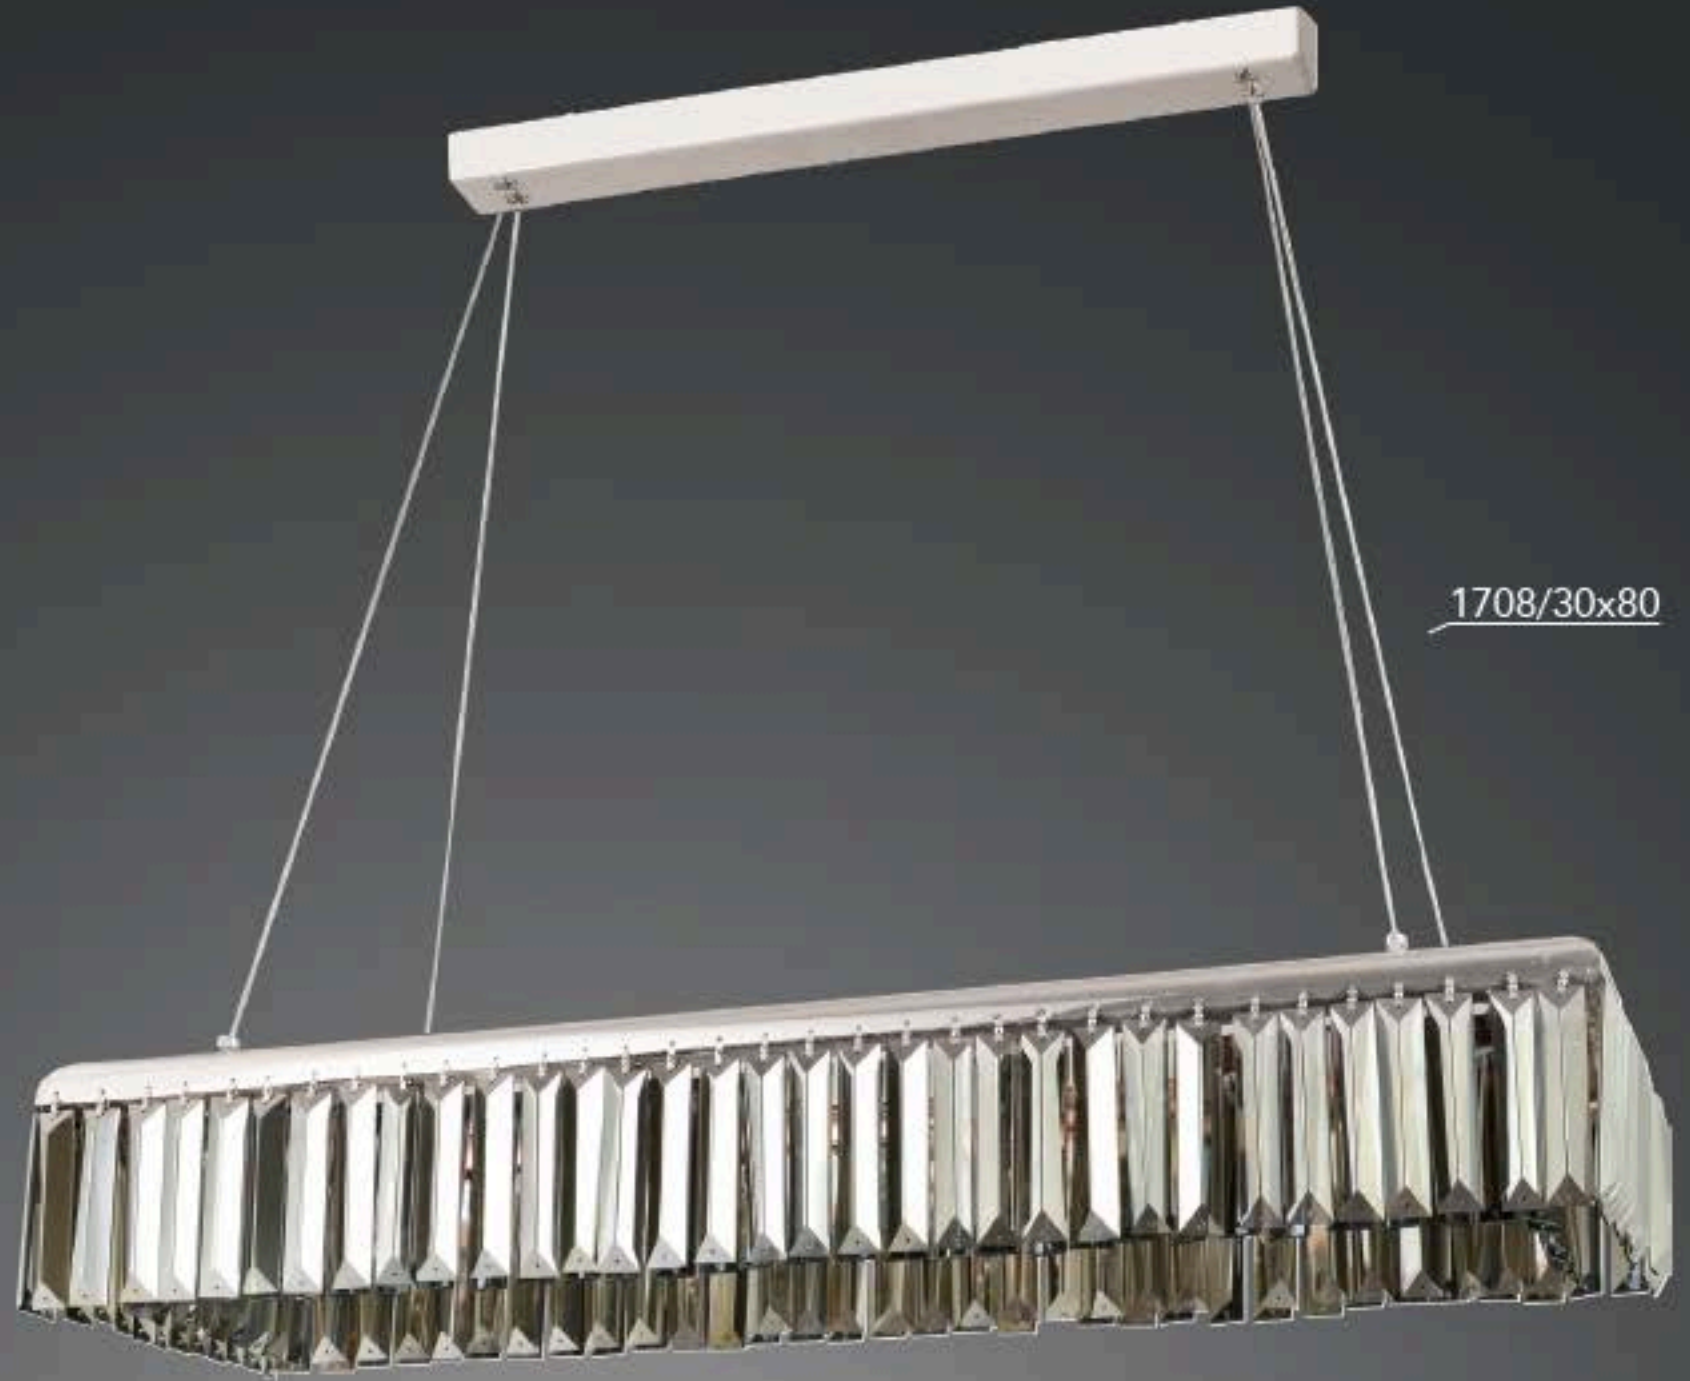

Renk / Color ● ○ ● / Kaplamalı : Krom / Bakır / Altın / Saten / EskiTme / Platin - Boyalı : Beyaz / Siyah / Krem