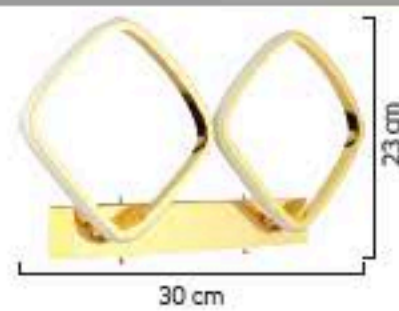

AÇIKLAMA / INFORMATION

- -İç mekanlar için uygundur
- -Işık rengi / Sarı - Beyaz
- -Silikon Şerit
- -230v - 50/60Hz

- -Suitable for indoor use
- -Lighting color / White - Golden
- -Silicone stripe
- -230v - 50/60Hz

Renk / Color ● ○ ● / Kaplamalı : Krom / Bakır / Altın / Saten / EskiTme / Platin - Boyalı : Beyaz / Siyah / Krem