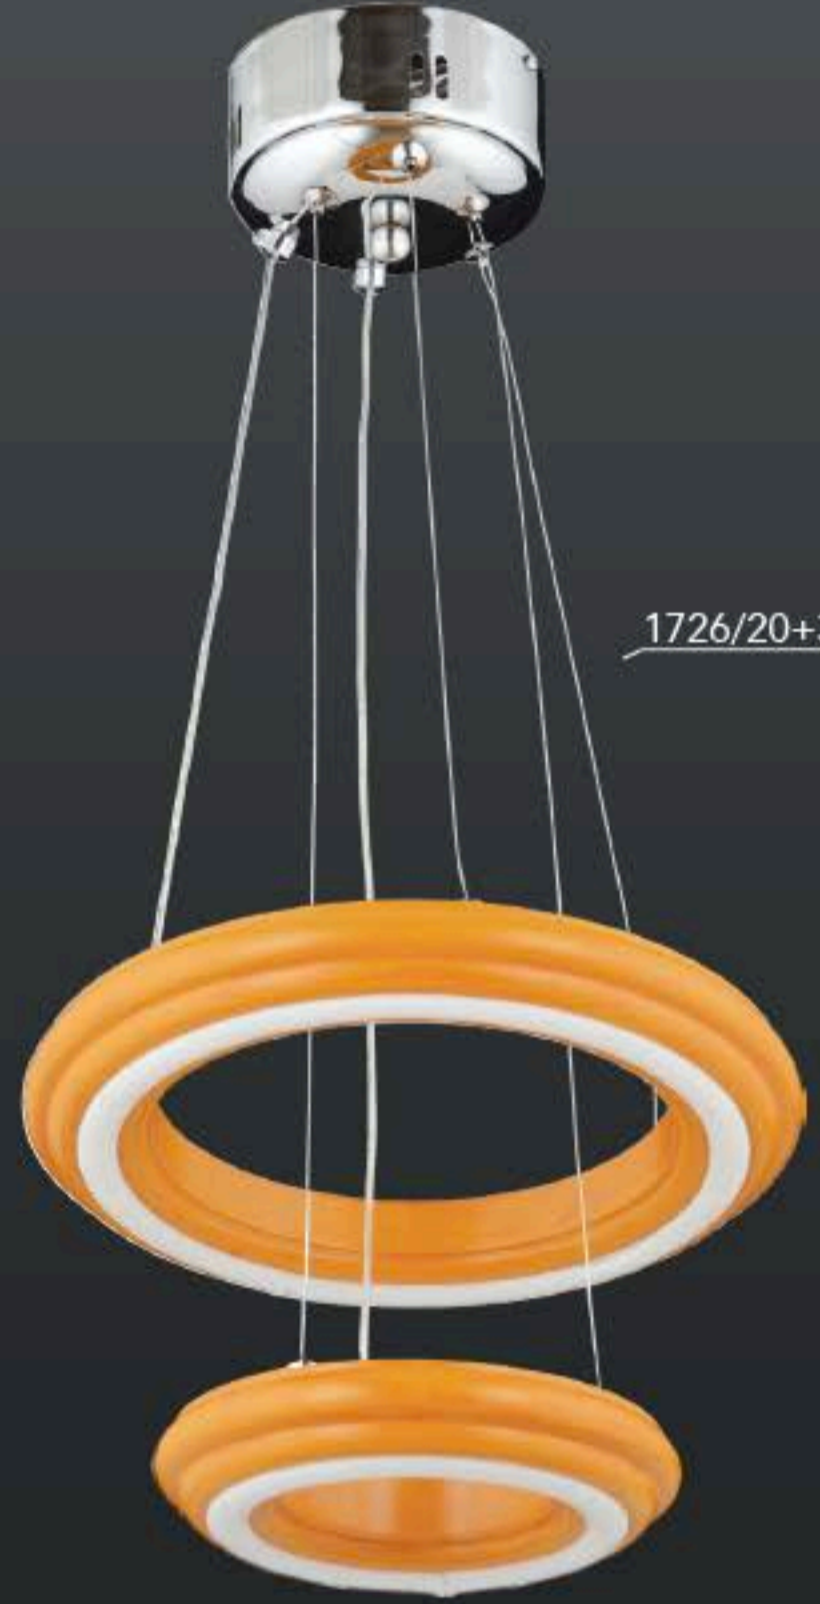

1726/20+30+40+50+60
Viento

20'lik
30'luk
40'lik
50'lik
60'lik

20+30
20+40
40+60
50+60
20+40+60
30+40+50
20+30+40+50+60

1726/20+30+40+50+60

LED

AÇIKLAMA / INFORMATION

- İç mekanlar için uygundur
- Işık rengi / Sarı - Beyaz
- Silikon Şerit
- 230v - 50/60Hz
- Suitable for indoor use
- Lighting color / White - Golden
- Silicone stripe
- 230v - 50/60Hz

Renk / Color ● ○ ● / Boyalı : Beyaz / Siyah / Krem / Naturel / Ceviz

61

1726/30+40+50

1726/20+30

1726/20

Renk / Color ● ○ ● / Boyalı : Beyaz / Siyah / Krem / Naturel / Ceviz

LIGHTING Viento

20'lik
30'luk
40'lik
60'lik