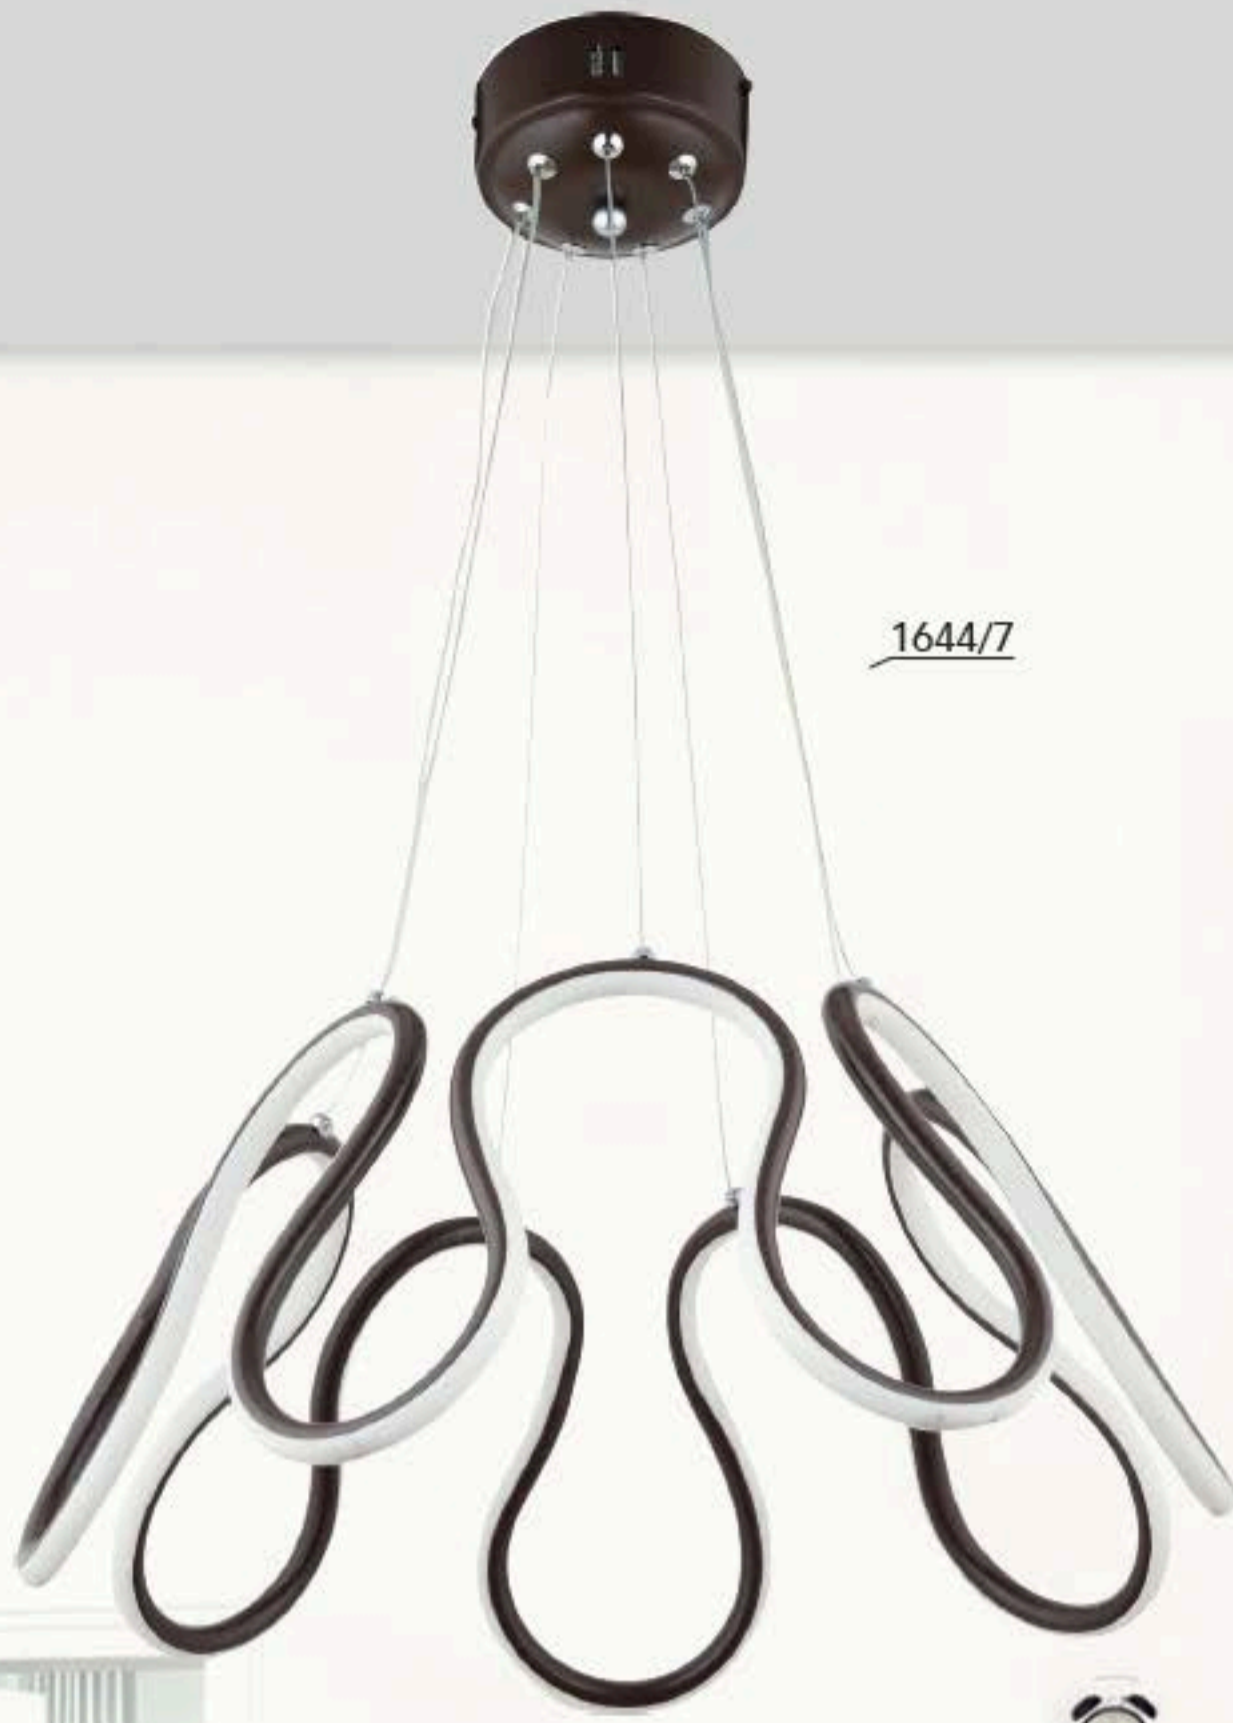

3'lü
5'li
7'li

1644/7

LED

AÇIKLAMA / INFORMATION

- -İç mekanlar için uygundur
- -Işık rengi / Sarı - Beyaz
- -Silikon Şerit
- -230v - 50/60Hz
- -Suitable for indoor use
- -Lighting color / White - Golden
- -Silicone stripe
- -230v - 50/60Hz

Renk / Color ● ○ ● / Kaplamalı : Krom / Bakır / Altın / Saten / Eski tme / Platin - Boyalı : Beyaz / Siyah / Krem