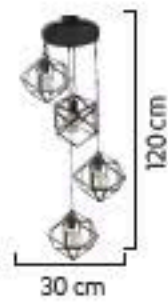

Renk / Color ● ○ ● / Kaplamalı : Krom / Bakır / Altın / Saten / Eskiçme / Platin - Boyalı : Beyaz / Siyah / Krem