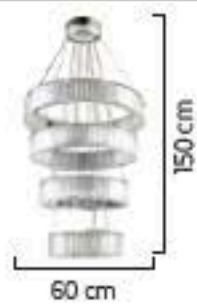

1690/60+40

Renk / Color ● ○ ● / Kaplamalı : Krom / Bakır / Altın / Saten / EskiTme / Platin - Boyalı : Beyaz / Siyah / Krem