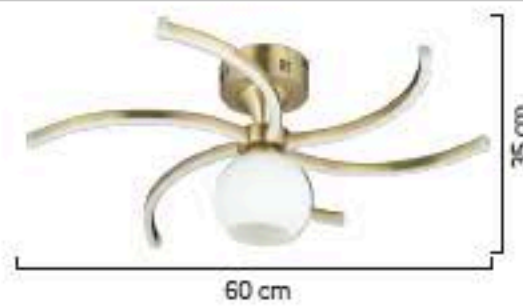

Renk / Color ● ○ ● / Kaplamalı : Krom / Bakır / Altın / Saten / Eskieme / Platin - Boyalı : Beyaz / Siyah / Krem