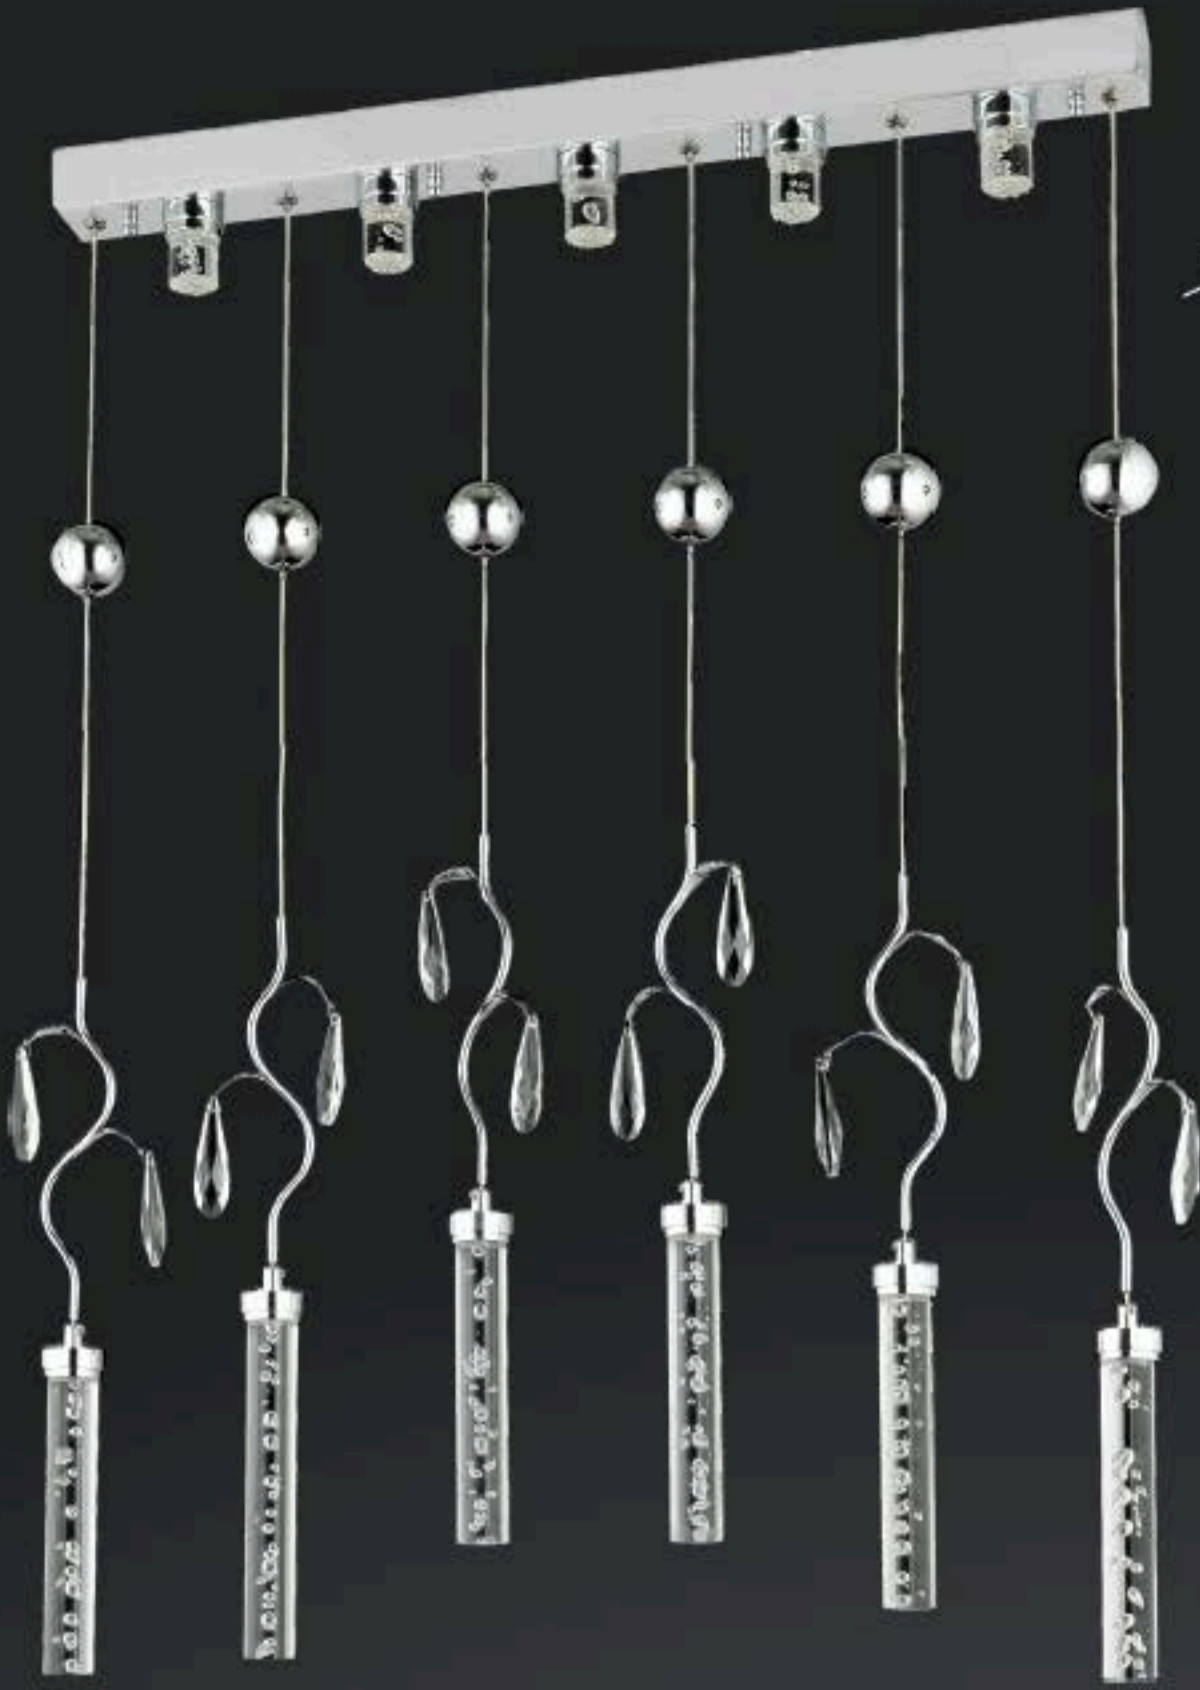

1715/6 Srl

Renk / Color ● ○ ● / Kaplamalı : Krom / Bakır / Altın / Saten / Eskitme / Platin - Boyalı : Beyaz / Siyah / Krem