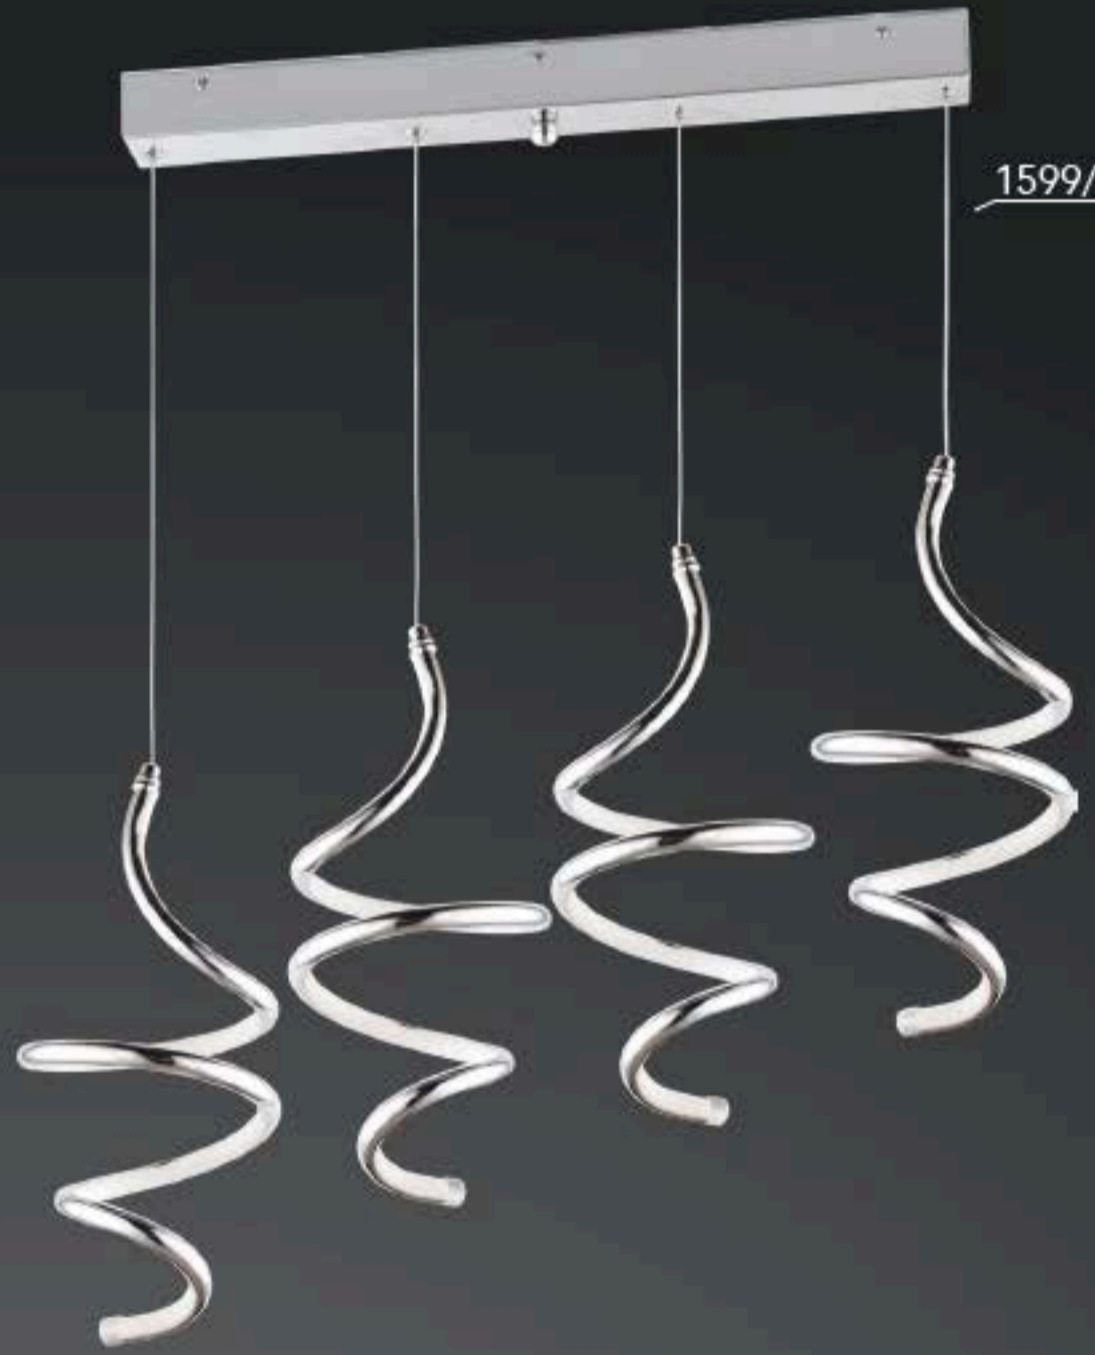

1599/3 Srl

1599/4 Srl