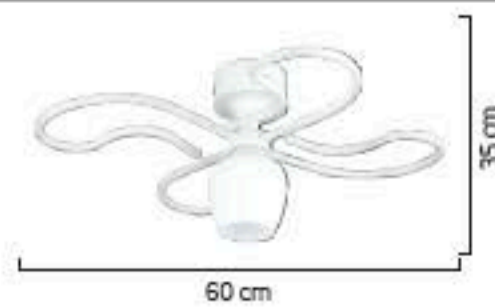

Renk / Color ● ○ ● / Kaplamalı : Krom / Bakır / Altın / Saten / Eskitme / Platin - Boyalı : Beyaz / Siyah / Krem