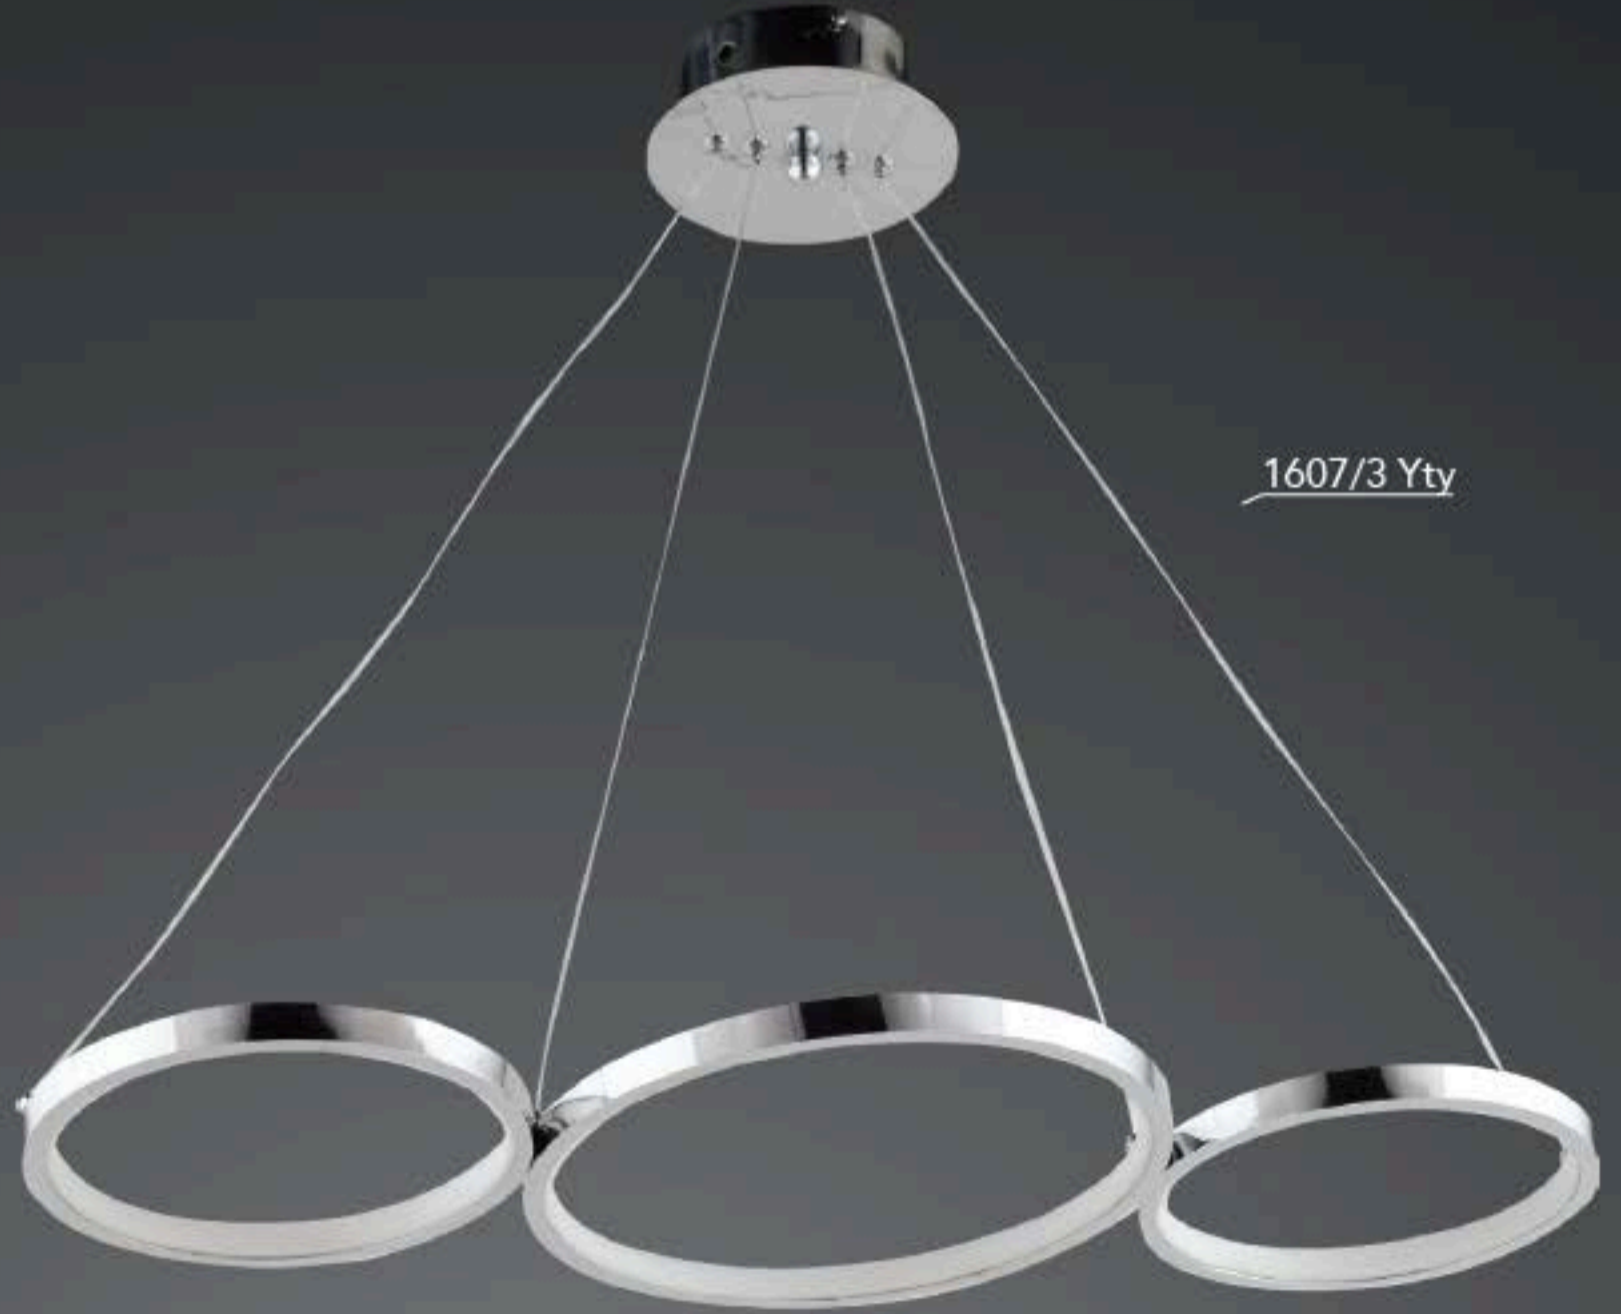

Renk / Color ● ○ ● / Kaplamalı : Krom / Bakır / Altın / Saten / Eskieme / Platin - Boyalı : Beyaz / Siyah / Krem