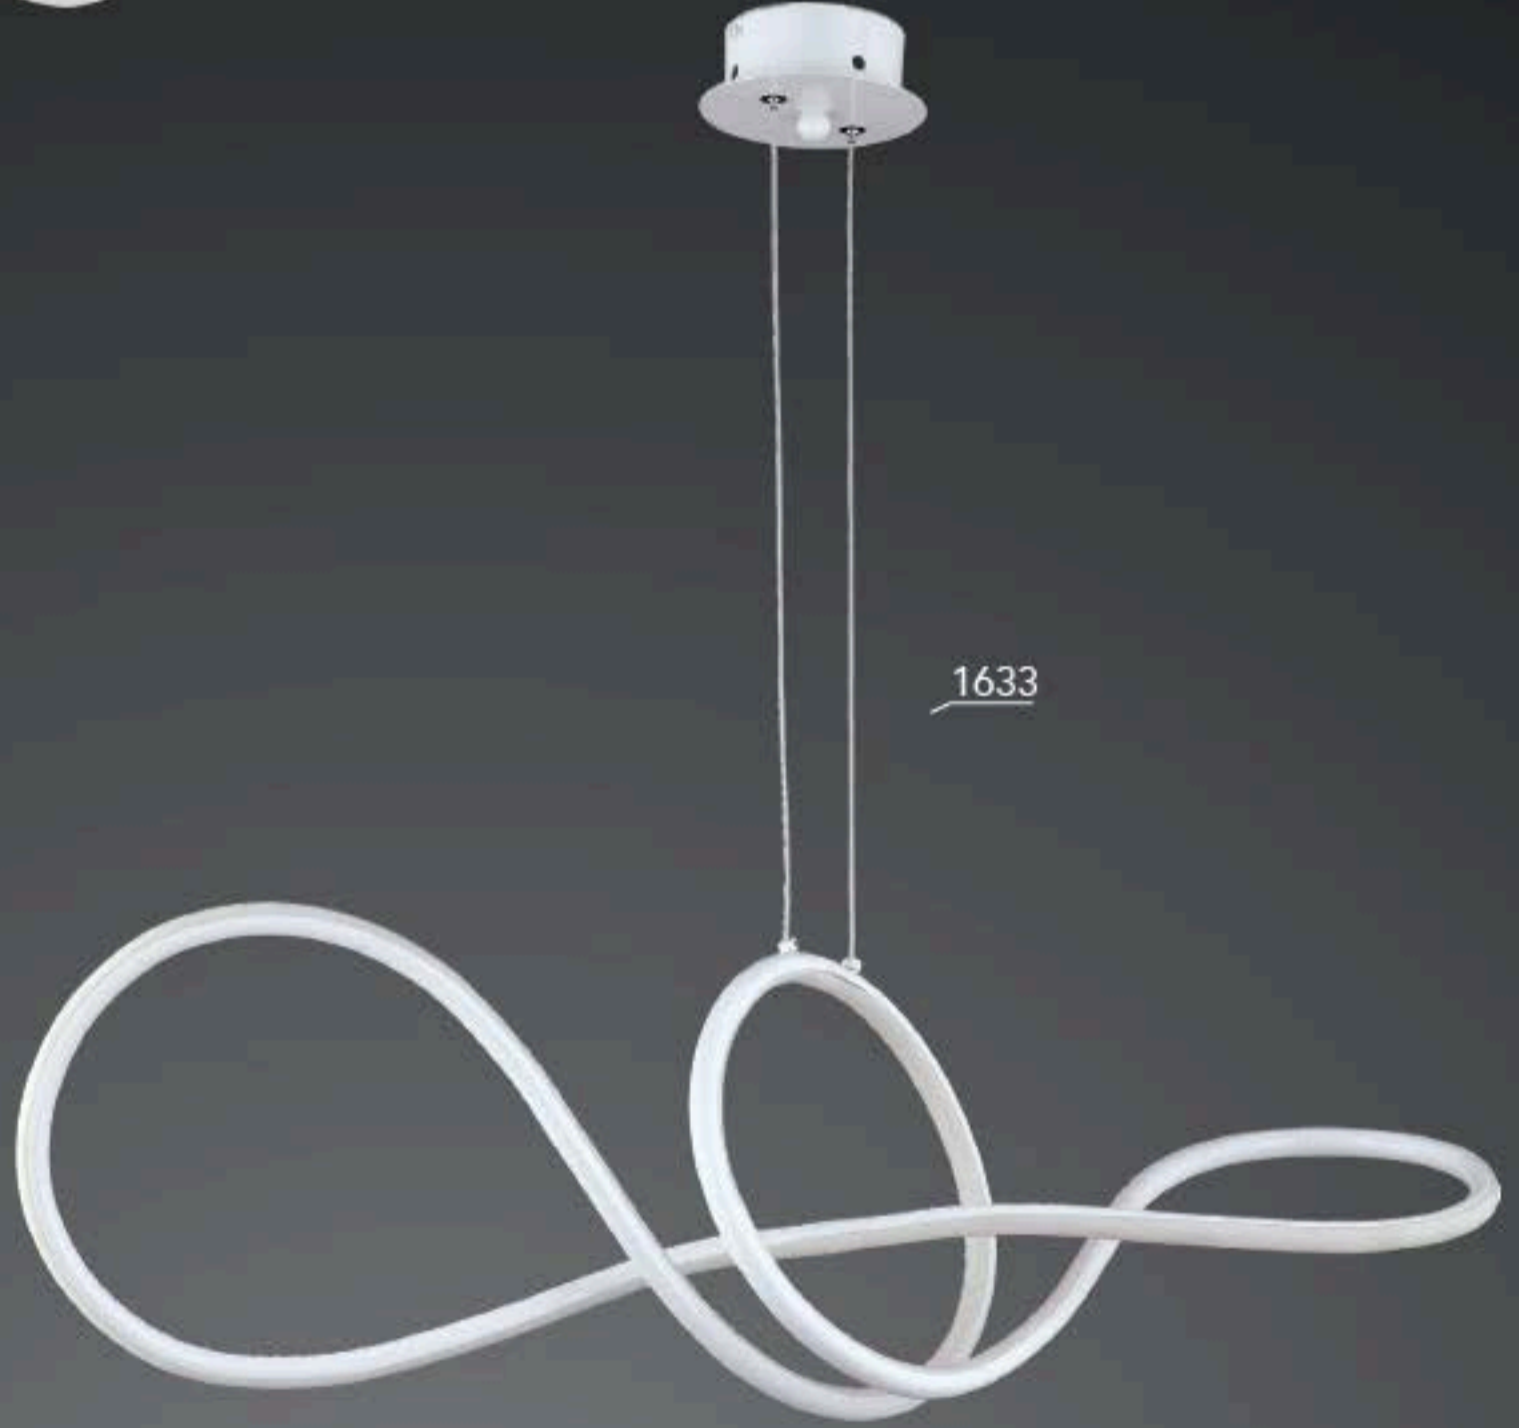

1633

Renk / Color ● ○ ● / Kaplamalı : Krom / Bakır / Altın / Saten / Eski tme / Platin - Boyalı : Beyaz / Siyah / Krem