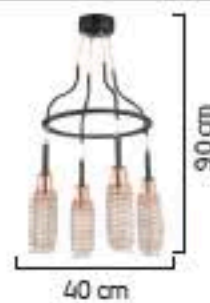

AÇIKLAMA / INFORMATION

- -İç mekanlar için uygundur
- -Işık rengi / Sarı - Beyaz
- -Silikon Şerit
- -230v - 50/60Hz
- -Suitable for indoor use
- -Lighting color / White - Golden
- -Silicone stripe
- -230v - 50/60Hz

Renk / Color ● ○ ● / Kaplamalı : Krom / Bakır / Altın / Saten / Eski tme / Platin - Boyalı : Beyaz / Siyah / Krem