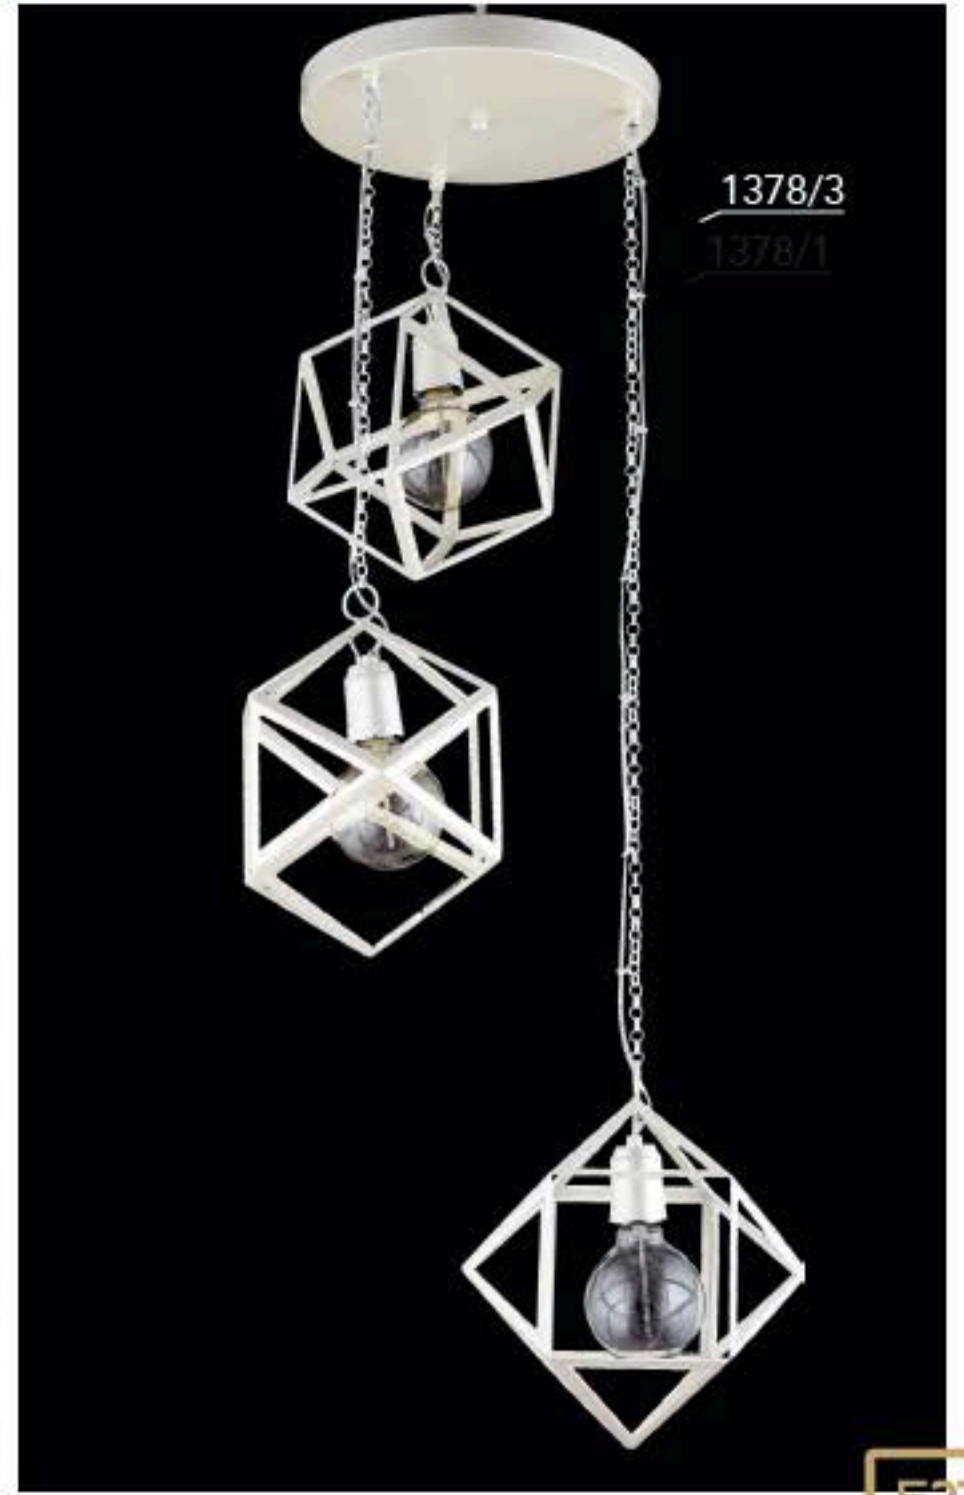

Renk / Color ● ○ ● / Kaplamalı : Krom / Bakır / Altın / Saten / Eskiçme / Platin - Boyalı : Beyaz / Siyah / Krem

E27