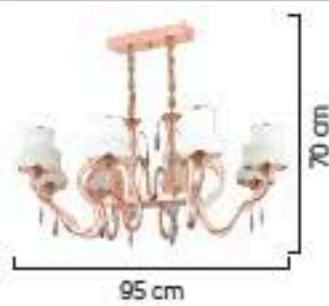

Renk / Color ● ○ ● / Kaplamalı : Krom / Bakır / Altın / Saten / Eskieme / Platin - Boyalı : Beyaz / Siyah / Krem