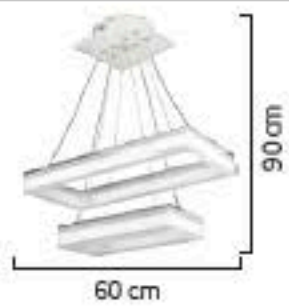

40'lık
60'lık
80'lık

40+60
40+80
60+80
40+60+80

1648/60+80

1648/40+60

1648/40

Renk / Color ● ○ ● / Kaplamalı : Krom / Bakır / Altın / Saten / Eski tme / Platin - Boyalı : Beyaz / Siyah / Krem

LIGHTING Viento