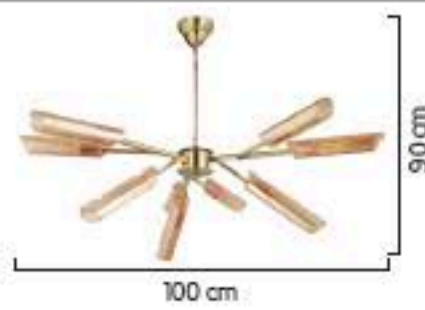

Renk / Color ● ○ ● / Kaplamalı : Krom / Bakır / Altın / Saten / EskiTme / Platin - Boyalı : Beyaz / Siyah / Krem