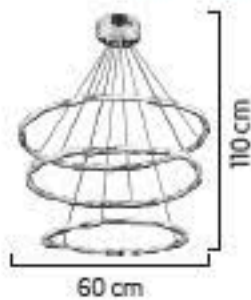

AÇIKLAMA / INFORMATION

- -İç mekanlar için uygundur
- -Işık rengi / Sarı - Beyaz
- -Silikon Şerit
- -230v - 50/60Hz
- -Suitable for indoor use
- -Lighting color / White - Golden
- -Silicone stripe
- -230v - 50/60Hz

Renk / Color ● ○ ● / Kaplamalı : Krom / Bakır / Alın / Saten / Eskiirme / Platin - Boyalı : Beyaz / Siyah / Krem

59