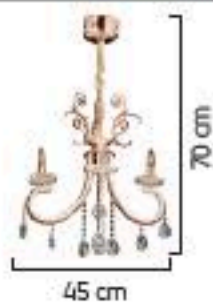

Renk / Color ● ○ ● / Kaplamalı : Krom / Bakır / Altın / Saben / Eskitme / Platin - Boyalı : Beyaz / Siyah / Krem