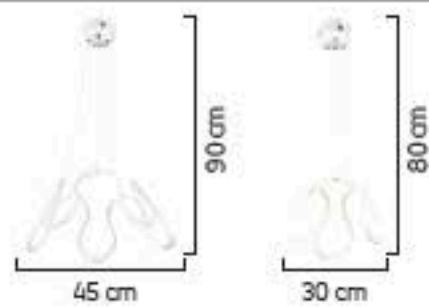

1644/3

Renk / Color ● ○ ● / Kaplamalı : Krom / Bakır / Altın / Saten / Eskieme / Platin - Boyalı : Beyaz / Siyah / Krem