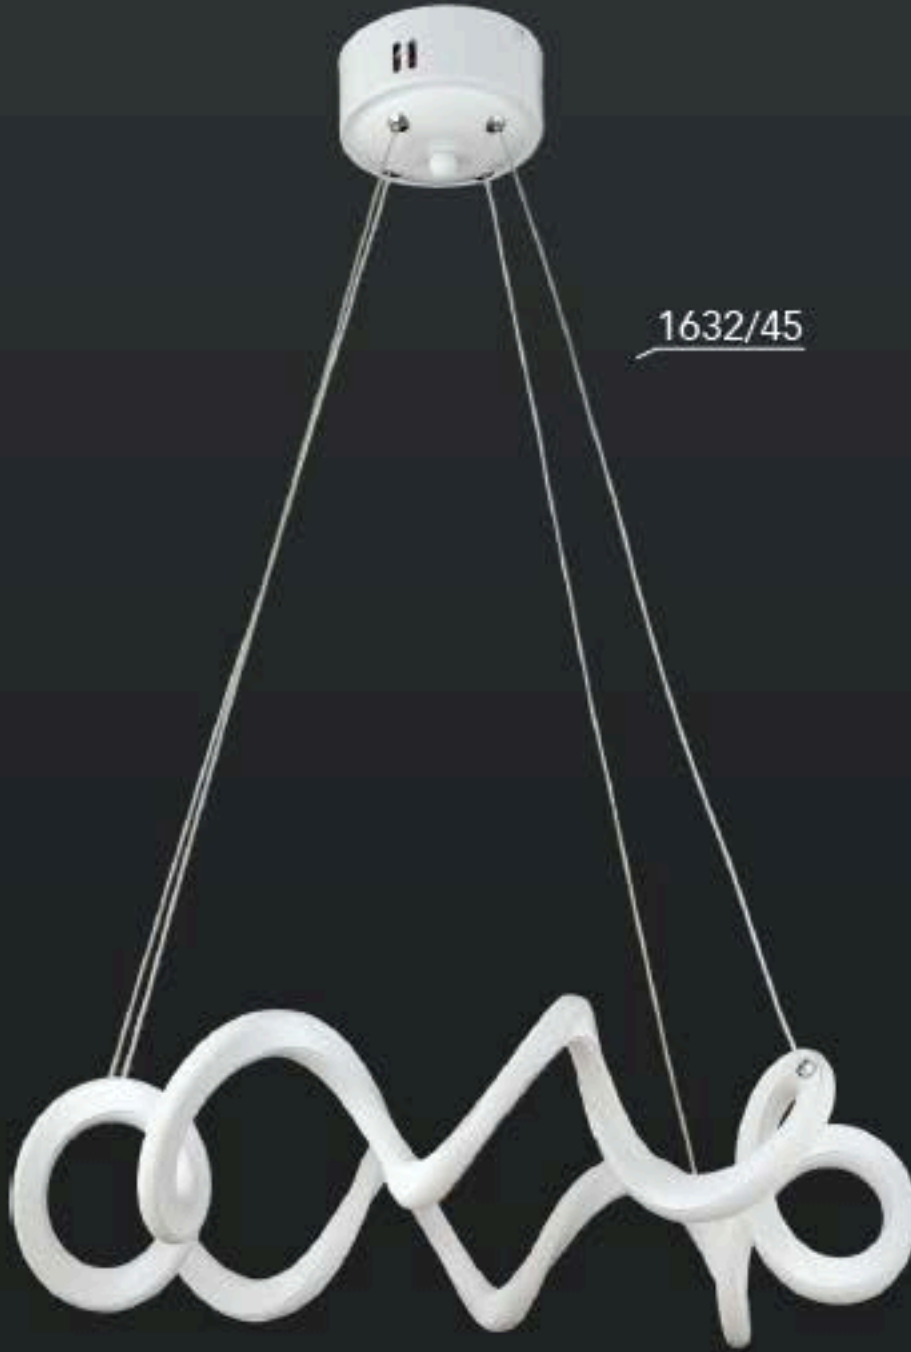

1632/45

Renk / Color ● ○ ● / Kaplamalı : Krom / Bakır / Altın / Saten / Eski tme / Platin - Boyalı : Beyaz / Siyah / Krem