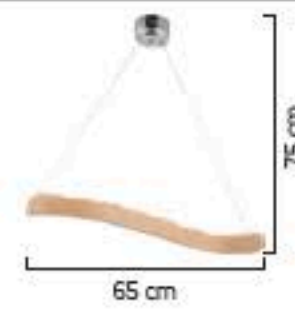

Renk / Color ● ○ ● / Boyalı : Beyaz / Siyah / Krem / Naturel / Ceviz