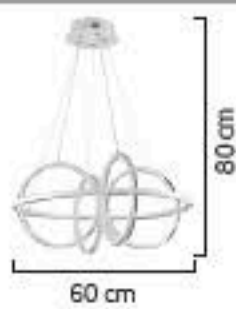

Renk / Color ● ○ ● / Kaplamalı : Krom / Bakır / Altın / Saten / Eskieme / Platin - Boyalı : Beyaz / Siyah / Krem