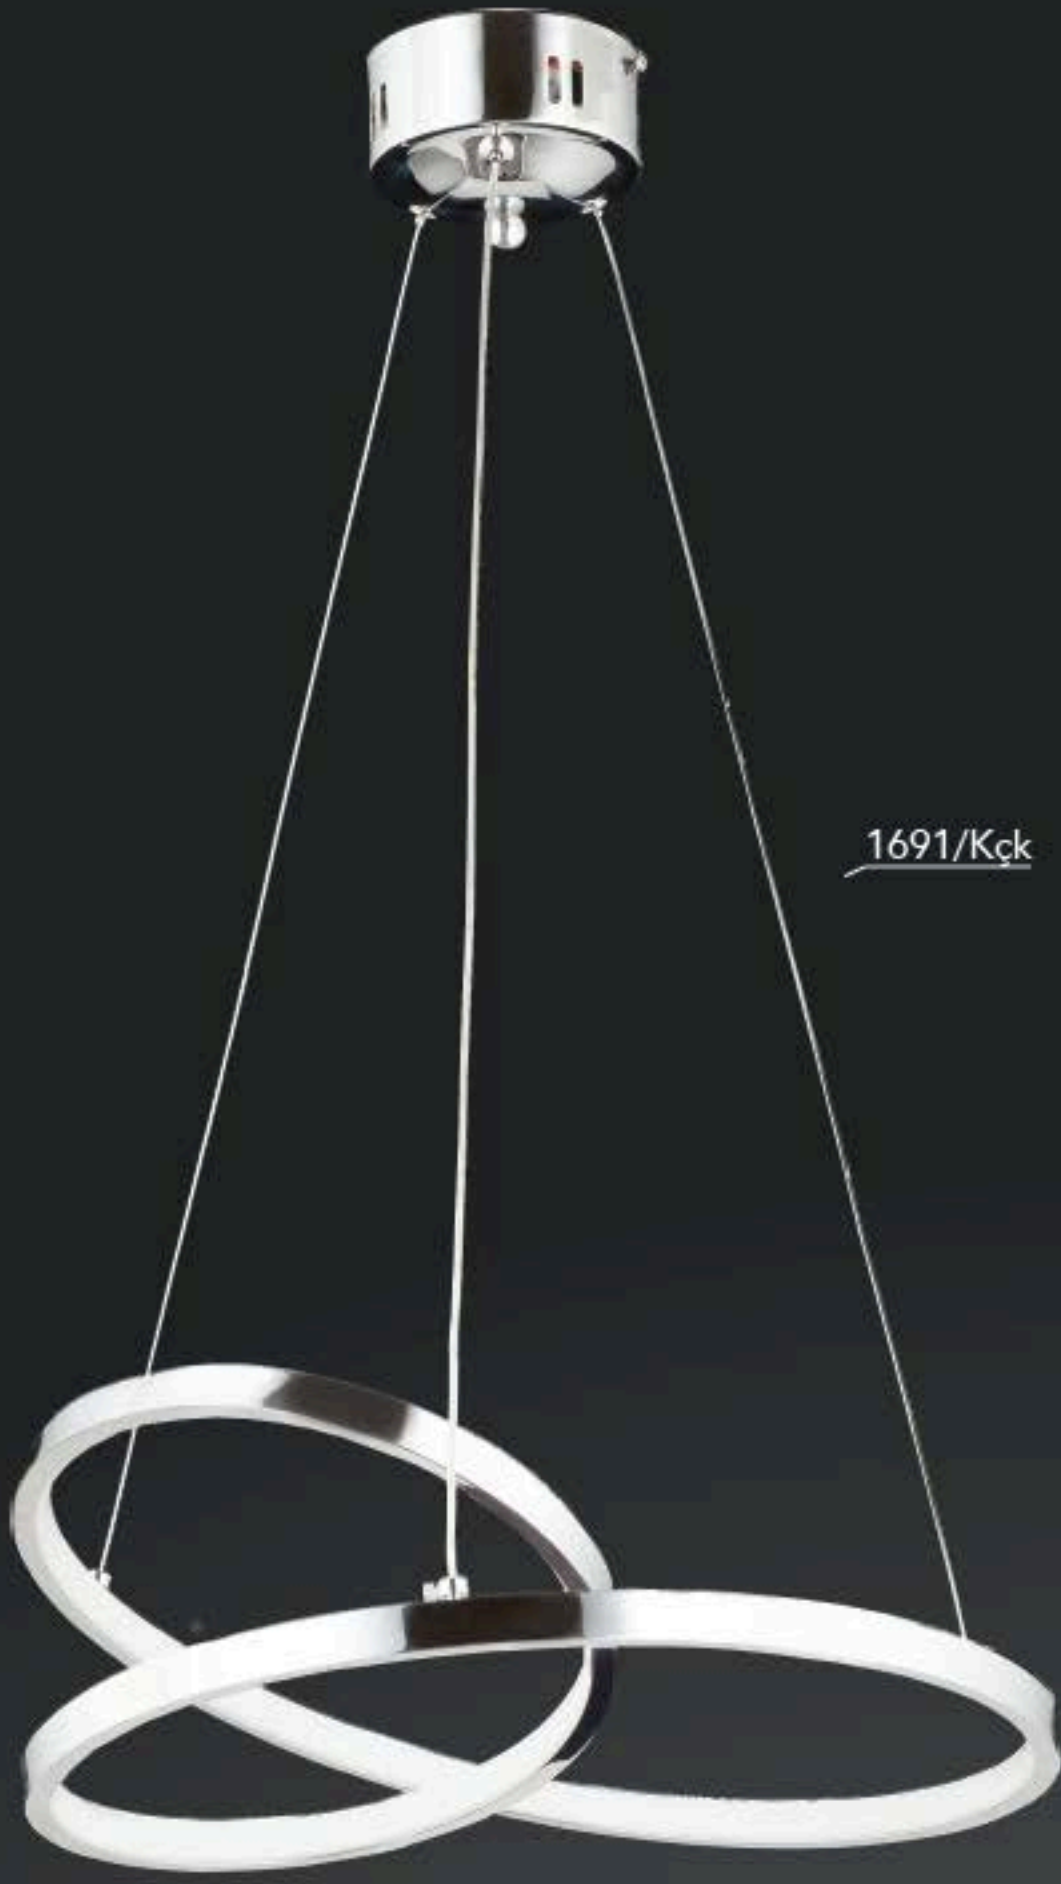

Renk / Color ● ○ ● / Kaplamalı : Krom / Bakır / Altın / Saten / Eskieme / Platin - Boyalı : Beyaz / Siyah / Krem