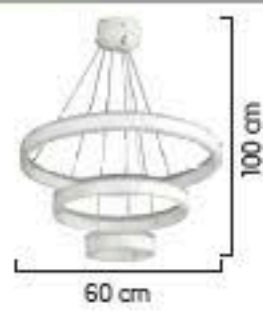

Renk / Color ● ○ ● / Kaplamalı : Krom / Bakır / Altın / Saten / EskiTme / Platin - Boyalı : Beyaz / Siyah / Krem