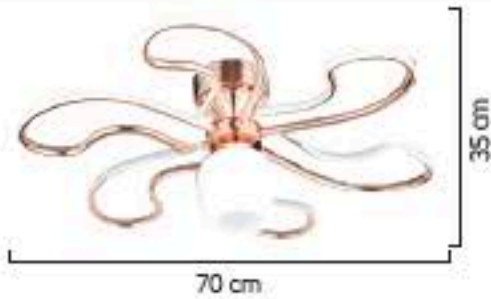

AÇIKLAMA / INFORMATION

- -İç mekanlar için uygundur
- -Işık rengi / Sarı - Beyaz
- -Silikon Şerit
- -230v - 50/60Hz
- -Suitable for indoor use
- -Lighting color / White - Golden
- -Silicone stripe
- -230v - 50/60Hz

Renk / Color ● ○ ● / Kaplamalı : Krom / Bakır / Altın / Saten / Eski tme / Platin - Boyalı : Beyaz / Siyah / Krem