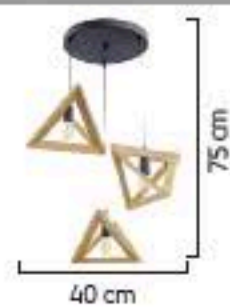

3'lü Srl
4'lü Srl
5'li Srl

3'lü Srk
4'lü Srk
5'li Srk
Tekli

1737/3 Srl

1737/3

1737/1

E27

Renk / Color ● ○ ● / Boyalı : Beyaz / Siyah / Krem / Naturel / Ceviz / Sedef

LIGHTING
Viento