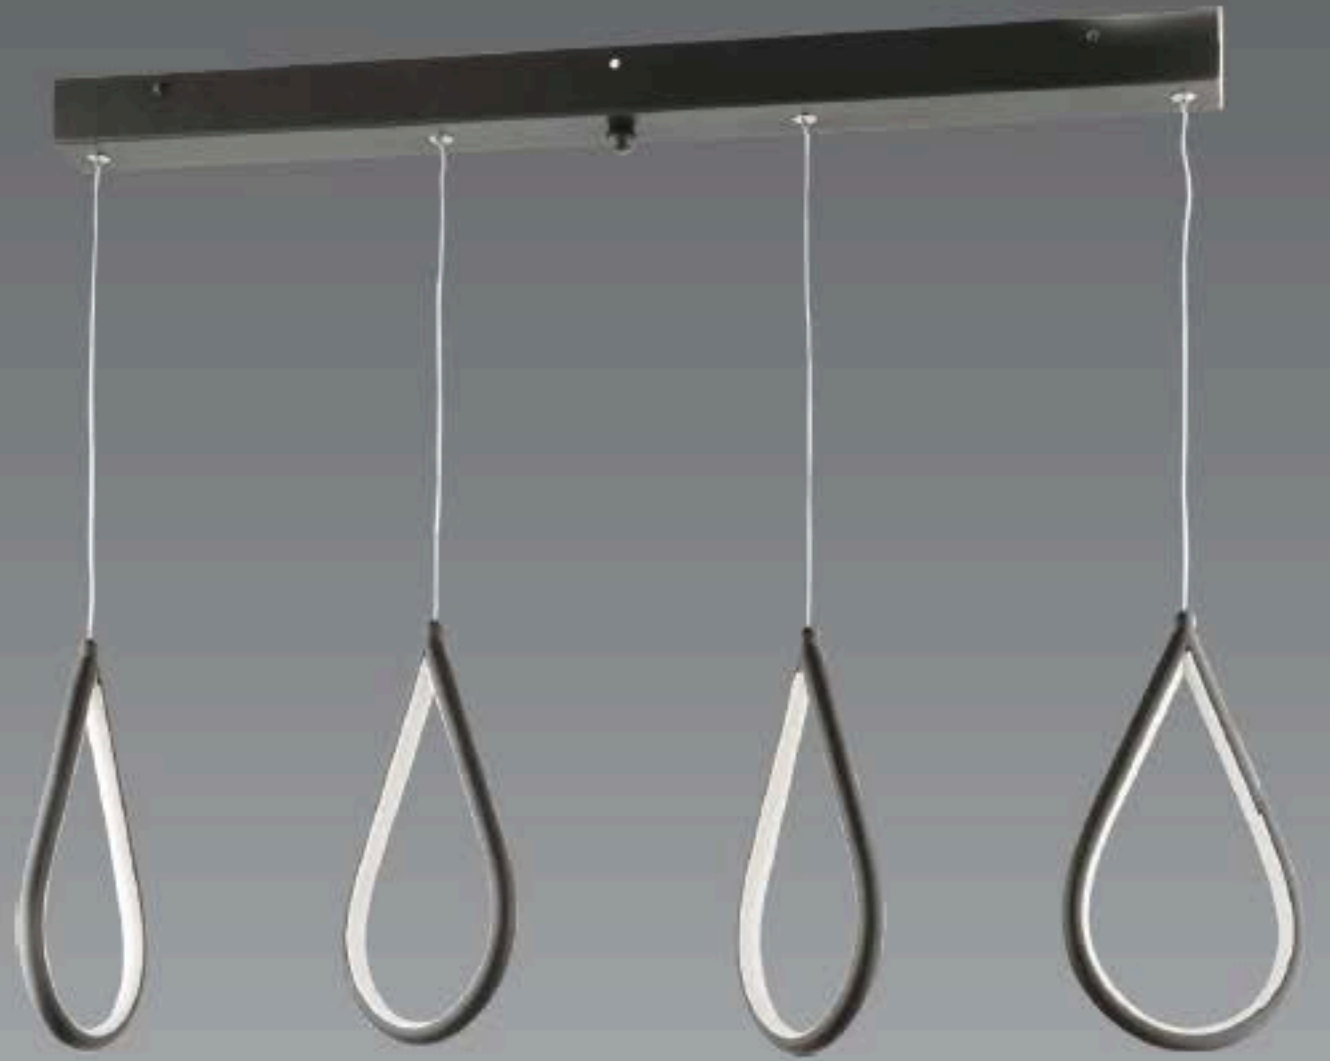

1594/4 Srl

LED

AÇIKLAMA / INFORMATION

- -İç mekanlar için uygundur
- -Işık rengi / Sarı - Beyaz
- -Silikon Şerit
- -230v - 50/60Hz
- -Suitable for indoor use
- -Lighting color / White - Golden
- -Silicone stripe
- -230v - 50/60Hz

Renk / Color ● ○ ● / Kaplamalı : Krom / Bakır / Altın / Saten / Eski tme / Platin - Boyalı : Beyaz / Siyah / Krem