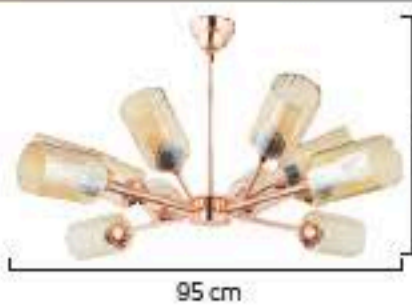

221

6'li
9'lu
12'li
24'lü

1688/12

1688/9

1688/6

E27

Renk / Color ● ○ ● / Kaplamalı : Krom / Bakır / Altın / Saten / Eskitme / Platin - Boyalı : Beyaz / Siyah / Krem

223