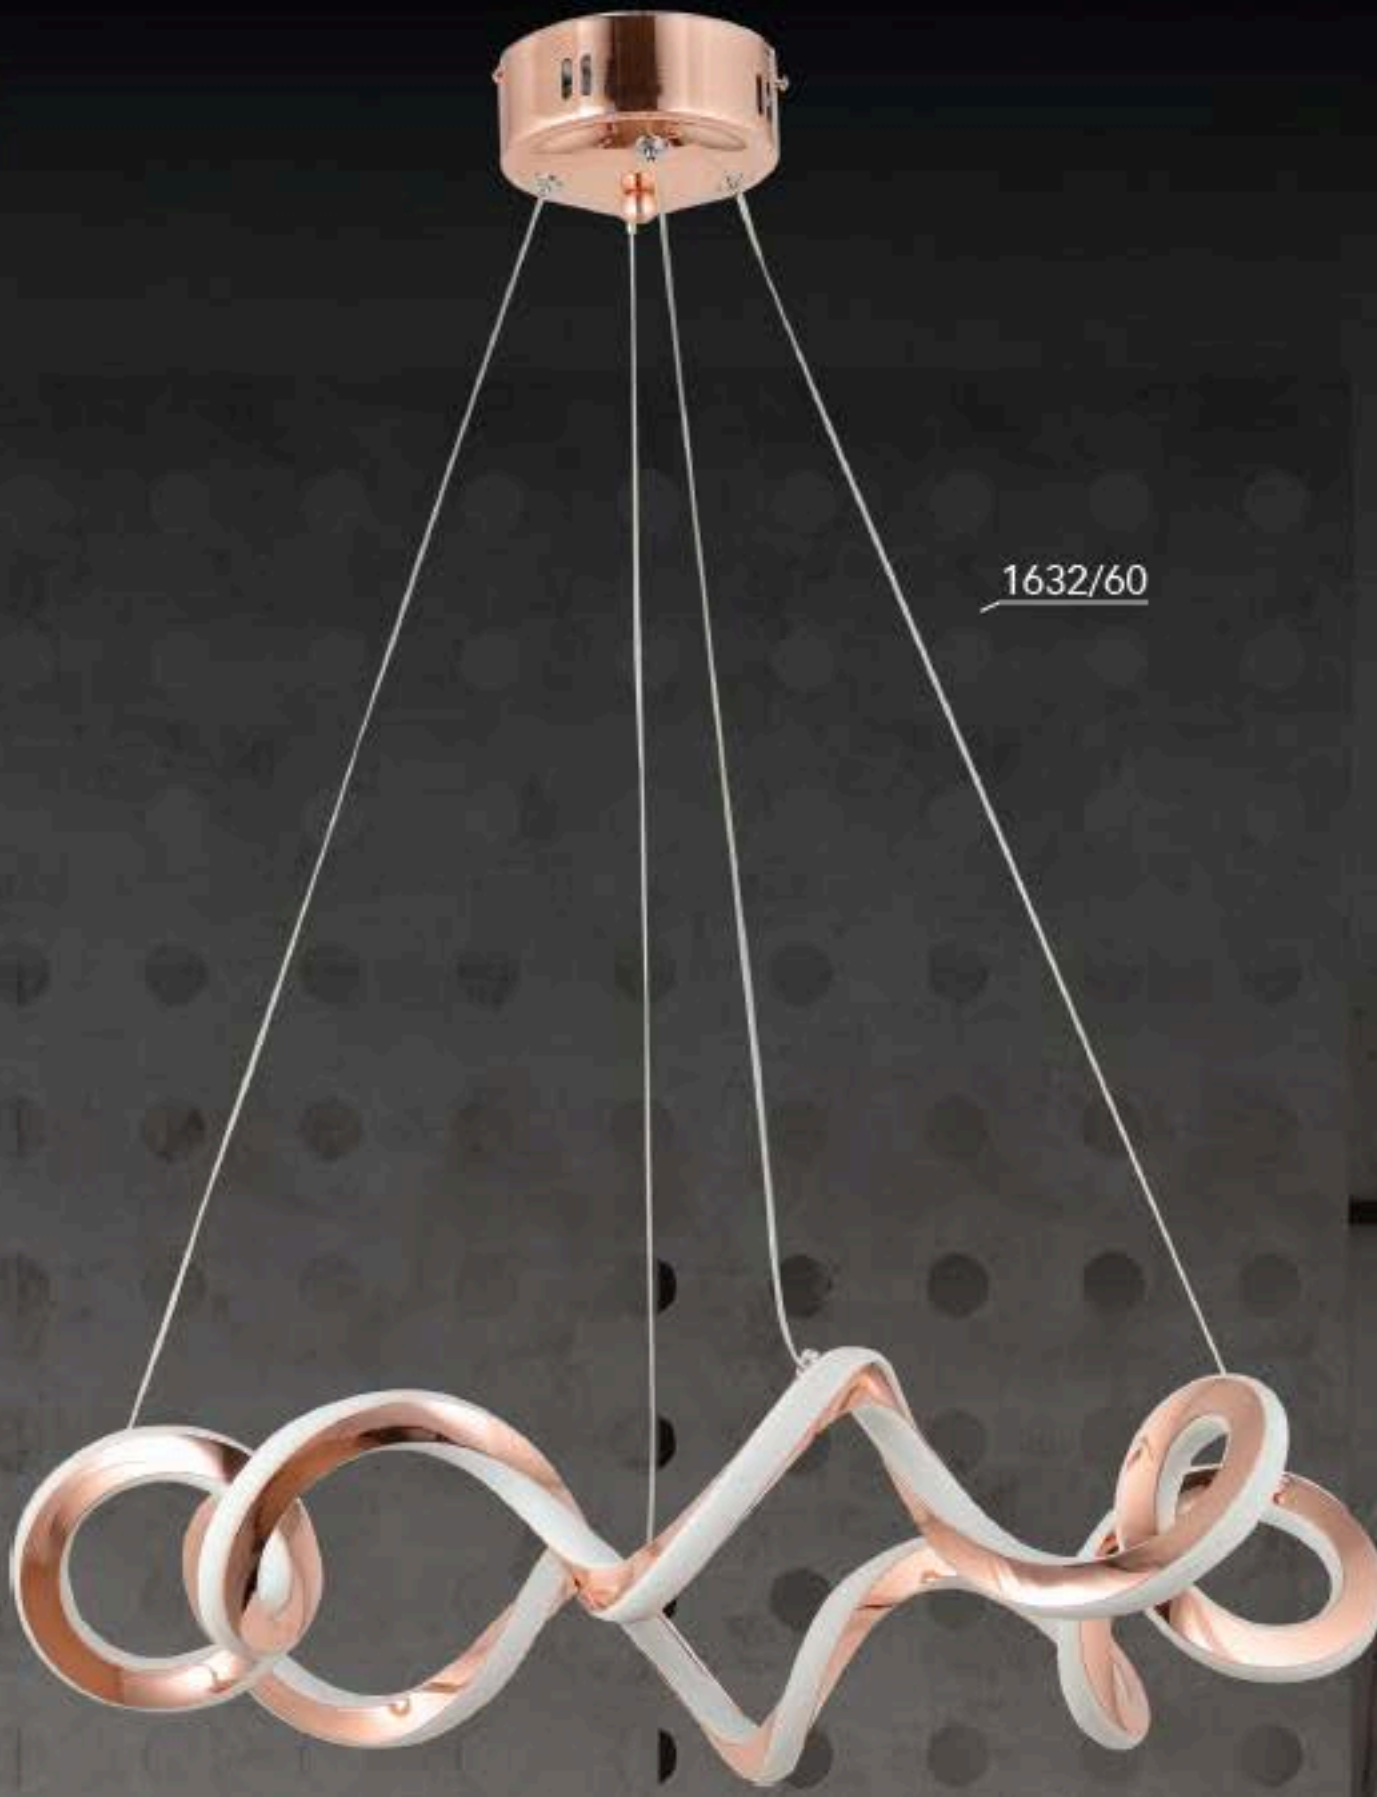

...Viento LIGHTING

45'lik
60'lik
45+60
60'lik Ymk
80'lik Ymk

1632/60

LED

AÇIKLAMA / INFORMATION

- -İç mekanlar için uygundur
- -Işık rengi / Sarı - Beyaz
- -Silikon Şerit
- -230v - 50/60Hz
- -Suitable for indoor use
- -Lighting color / White - Golden
- -Silicone stripe
- -230v - 50/60Hz

Renk / Color ● ○ ● / Kaplamalı : Krom / Bakır / Altın / Saten / Eski tme / Platin - Boyalı : Beyaz / Siyah / Krem