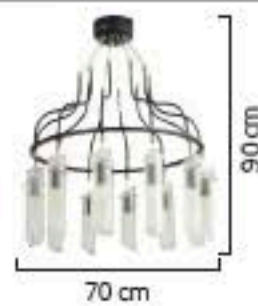

Renk / Color ● ○ ● / Kaplamalı : Krom / Bakır / Altın / Saten / Eski tme / Platin - Boyalı : Beyaz / Siyah / Krem