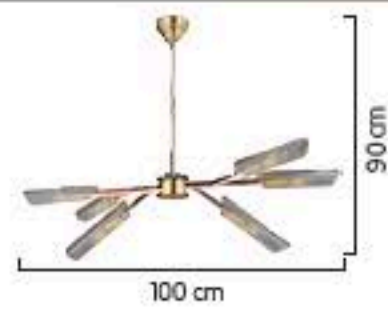

Renk / Color ● ○ ● / Kaplamalı : Krom / Bakır / Altın / Saten / EskiTme / Platin - Boyalı : Beyaz / Siyah / Krem