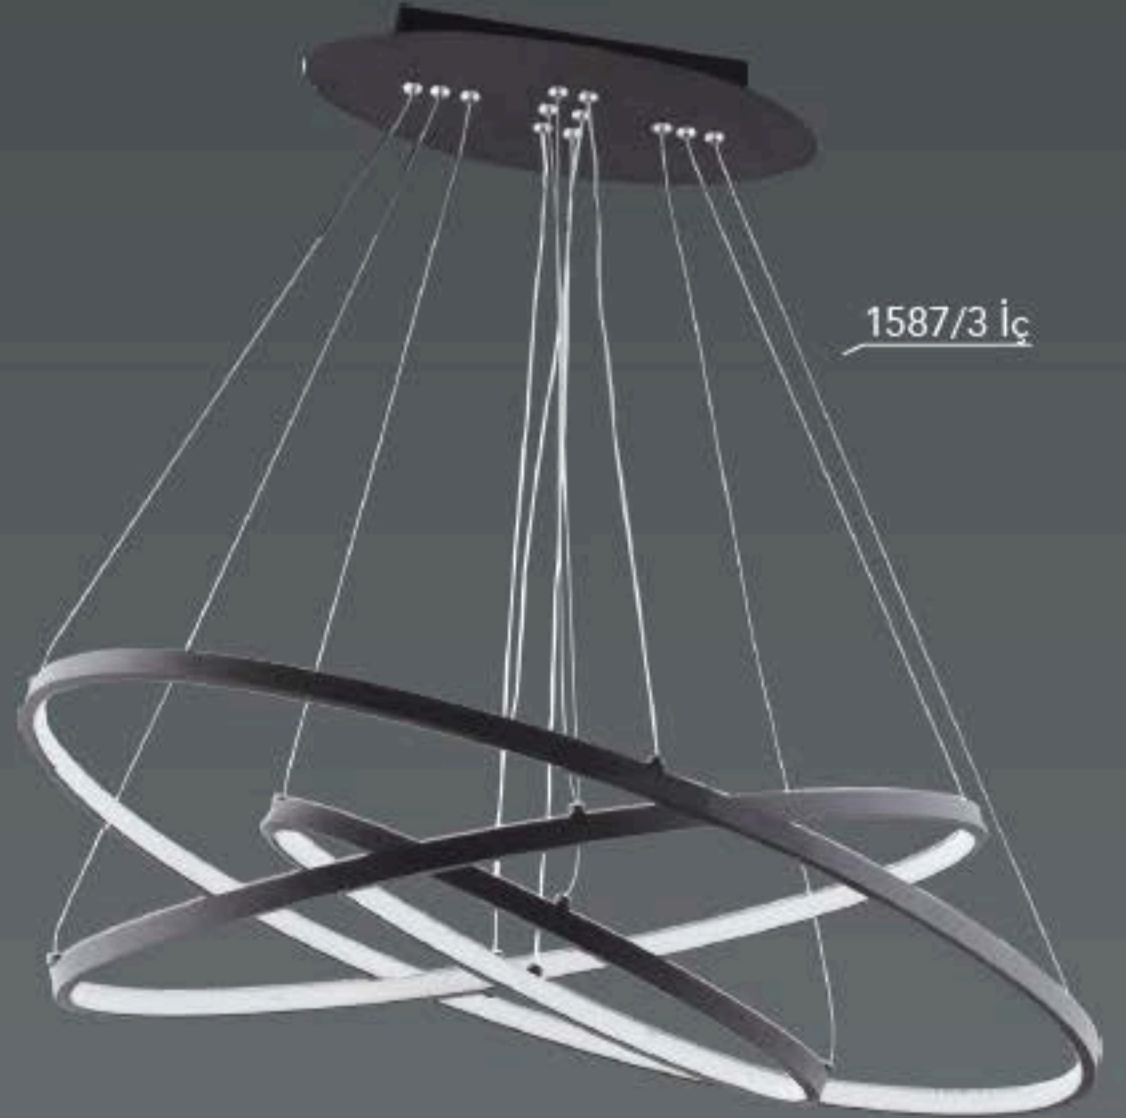

Renk / Color ● ○ ● / Kaplamalı : Krom / Bakır / Altın / Saben / Eskitme / Platin - Boyalı : Beyaz / Siyah / Krem