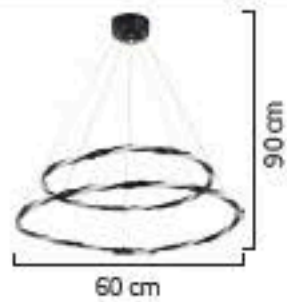

1726/20+30+40+50+60
Viento

20'lik
30'luk
40'lik
50'lik
60'lik

20+30
20+40
40+60
50+60
20+40+60
30+40+50
20+30+40+50+60

1726/20+30+40+50+60

LED

AÇIKLAMA / INFORMATION

- İç mekanlar için uygundur
- Işık rengi / Sarı - Beyaz
- Silikon Şerit
- 230v - 50/60Hz
- Suitable for indoor use
- Lighting color / White - Golden
- Silicone stripe
- 230v - 50/60Hz