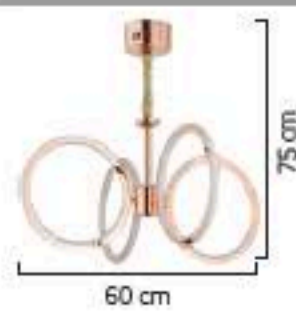

LIGHTING
Viento

3'lü
4'lü
5'li
6'lı

1628/6

LED

AÇIKLAMA / INFORMATION

- İç mekanlar için uygundur
- Işık rengi / Sarı - Beyaz
- Silikon Şerit
- 230v - 50/60Hz
- Suitable for indoor use
- Lighting color / White - Golden
- Silicone stripe
- 230v - 50/60Hz