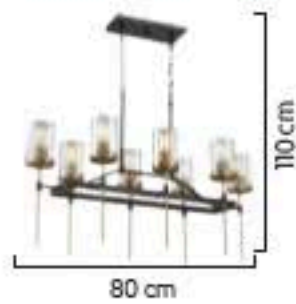

230

LIGHTING
Viento

4'lü
5'li
6'lı
8'li

6'lı Y.M.
8'li Y.M.
10'lu Y.M.
Aplik

1759/8-YM

E27

Renk / Color ● ○ ● / Kaplamalı : Krom / Bakır / Altın / Saten / Eskiçme / Platin - Boyalı : Beyaz / Siyah / Krem

231