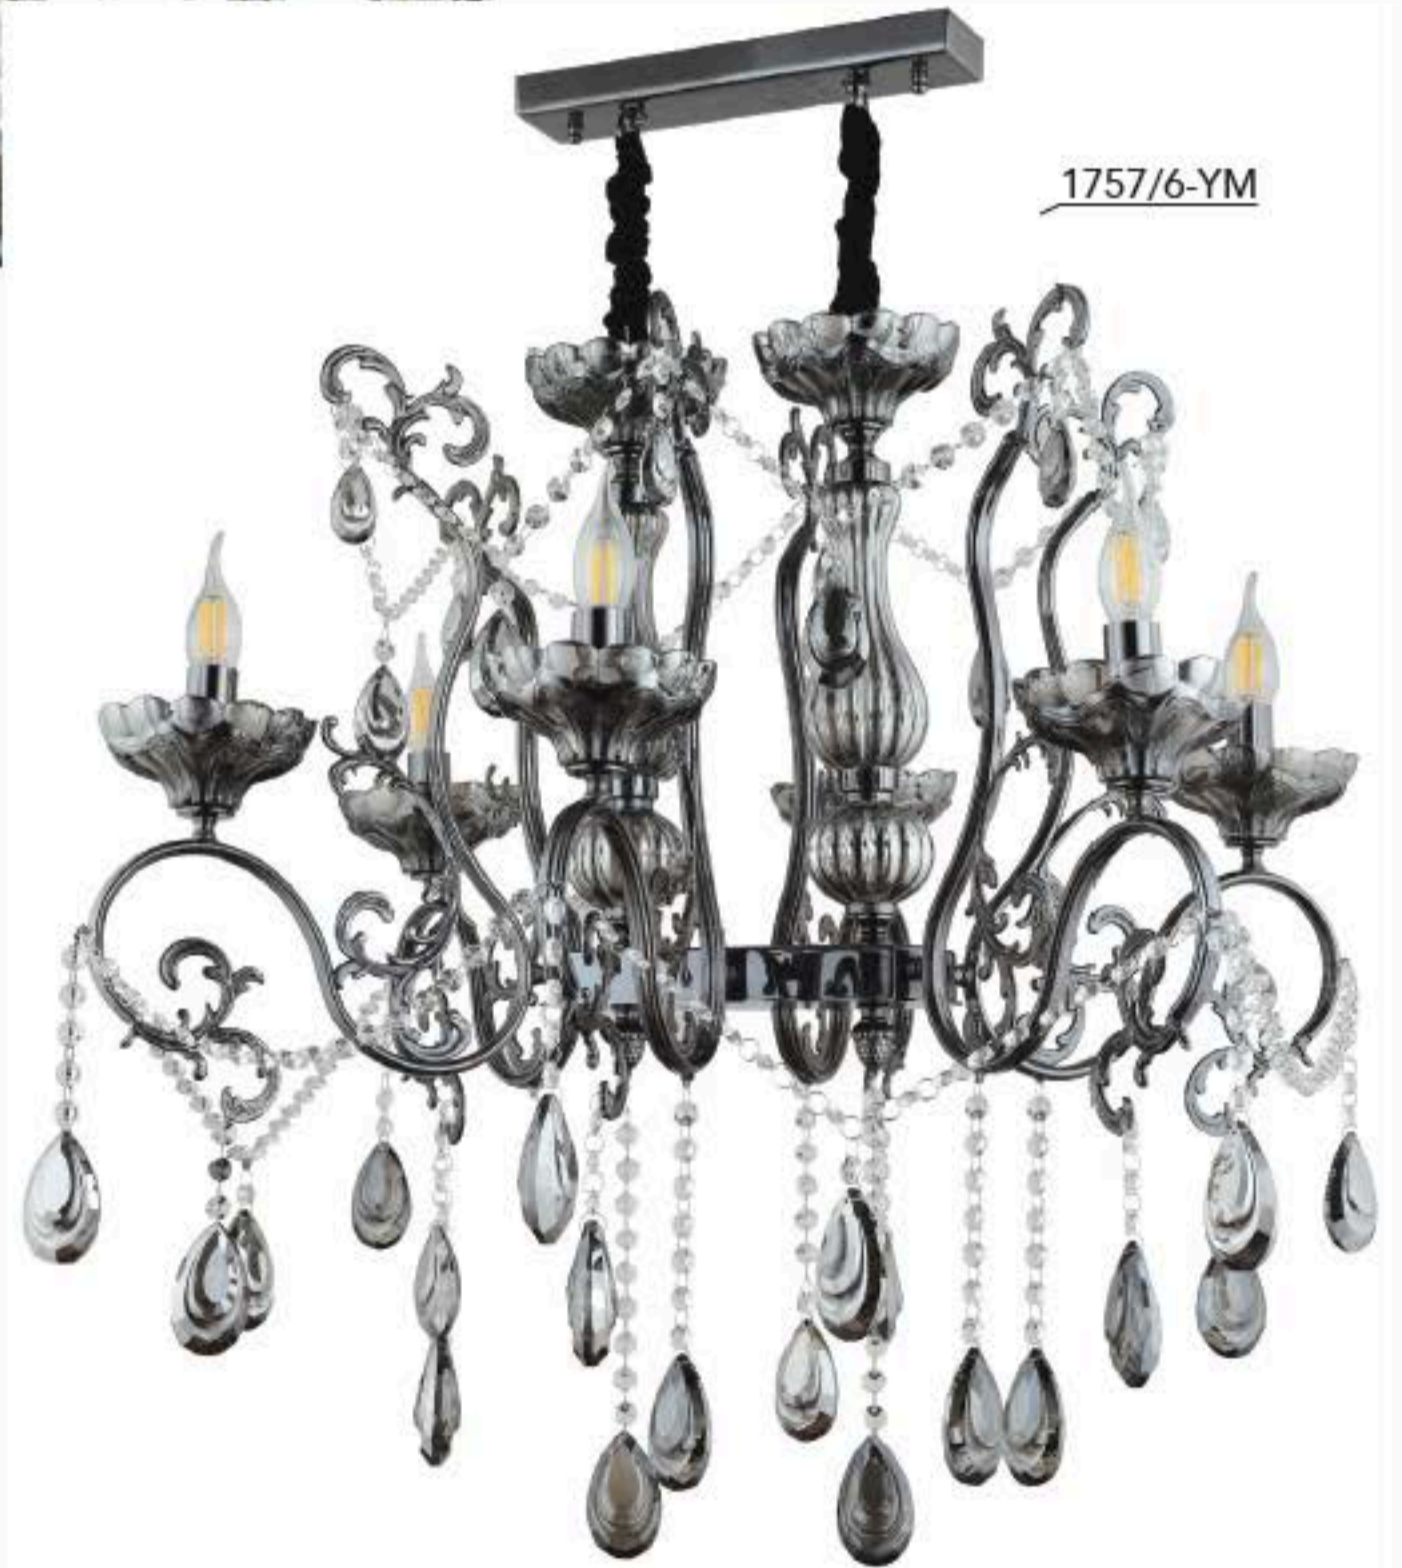

Renk / Color ● ○ ● / Kaplamalı : Krom / Bakır / Altın / Saten / Eski tme / Platin - Boyalı : Beyaz / Siyah / Krem / Sedef / Sedefe A. Varak / Mat Fonlu