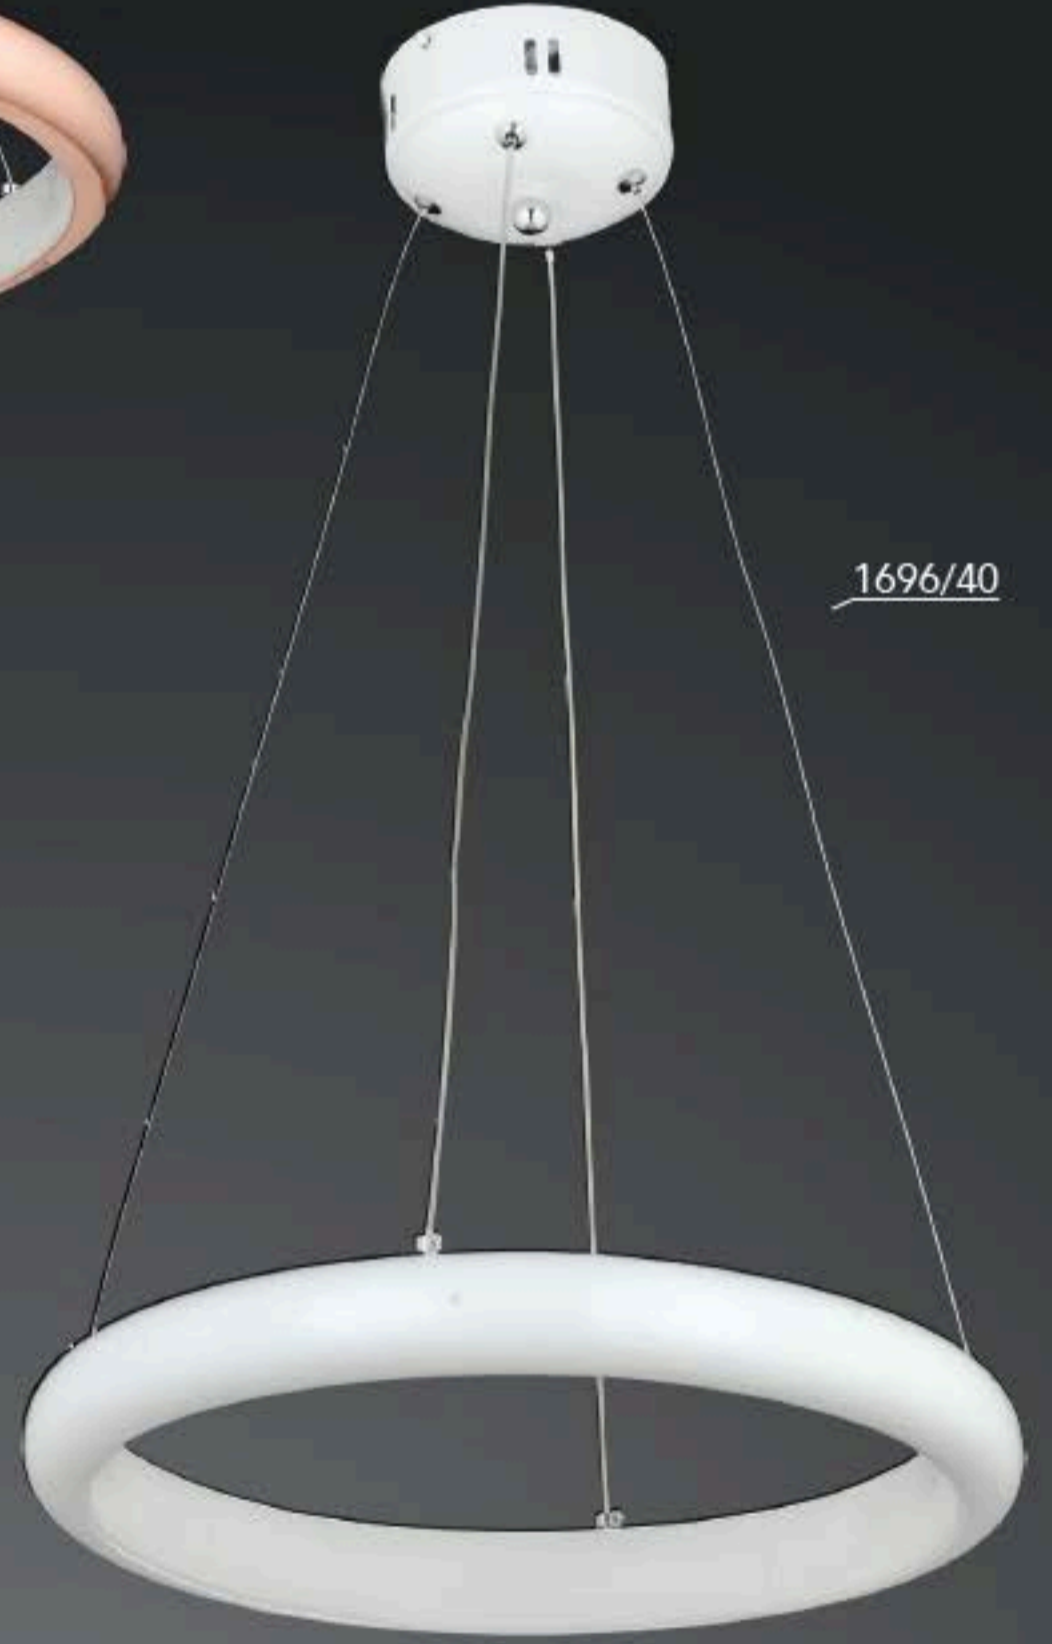

1696/40

Renk / Color ● ○ ● / Kaplamalı : Krom / Bakır / Altın / Saten / Eskitme / Platin - Boyalı : Beyaz / Siyah / Krem