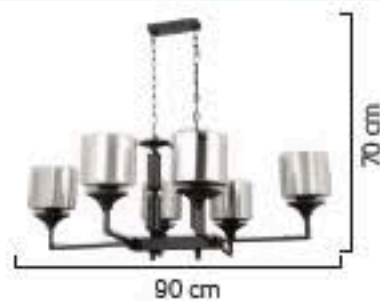

1687/6

Renk / Color ● ○ ● / Kaplamalı : Krom / Bakır / Altın / Saten / Eskitme / Platin - Boyalı : Beyaz / Siyah / Krem

1735/6 YM

E27

Renk / Color ● ○ ● / Kaplamalı : Krom / Bakır / Altın / Saten / Eski tme / Platin - Boyalı : Beyaz / Siyah / Krem