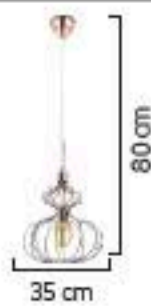

E27

Renk / Color ● ○ ● / Kaplamalı : Krom / Bakır / Altın / Saten / Eskitme / Platin - Boyalı : Beyaz / Siyah / Krem

249