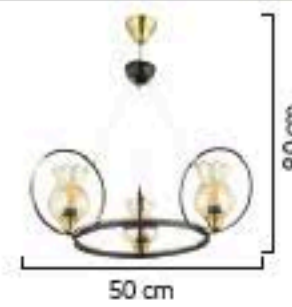

LIGHTING
Viento

3'lü
4'lü
5'li
6'li
8'li

1684/5

E27

Renk / Color ● ○ ● / Kaplamalı : Krom / Bakır / Altın / Saten / Eskitme / Platin - Boyalı : Beyaz / Siyah / Krem

201

Renk / Color ● ○ ● / Kaplamalı : Krom / Bakır / Altın / Saten / EskiTme / Platin - Boyalı : Beyaz / Siyah / Krem