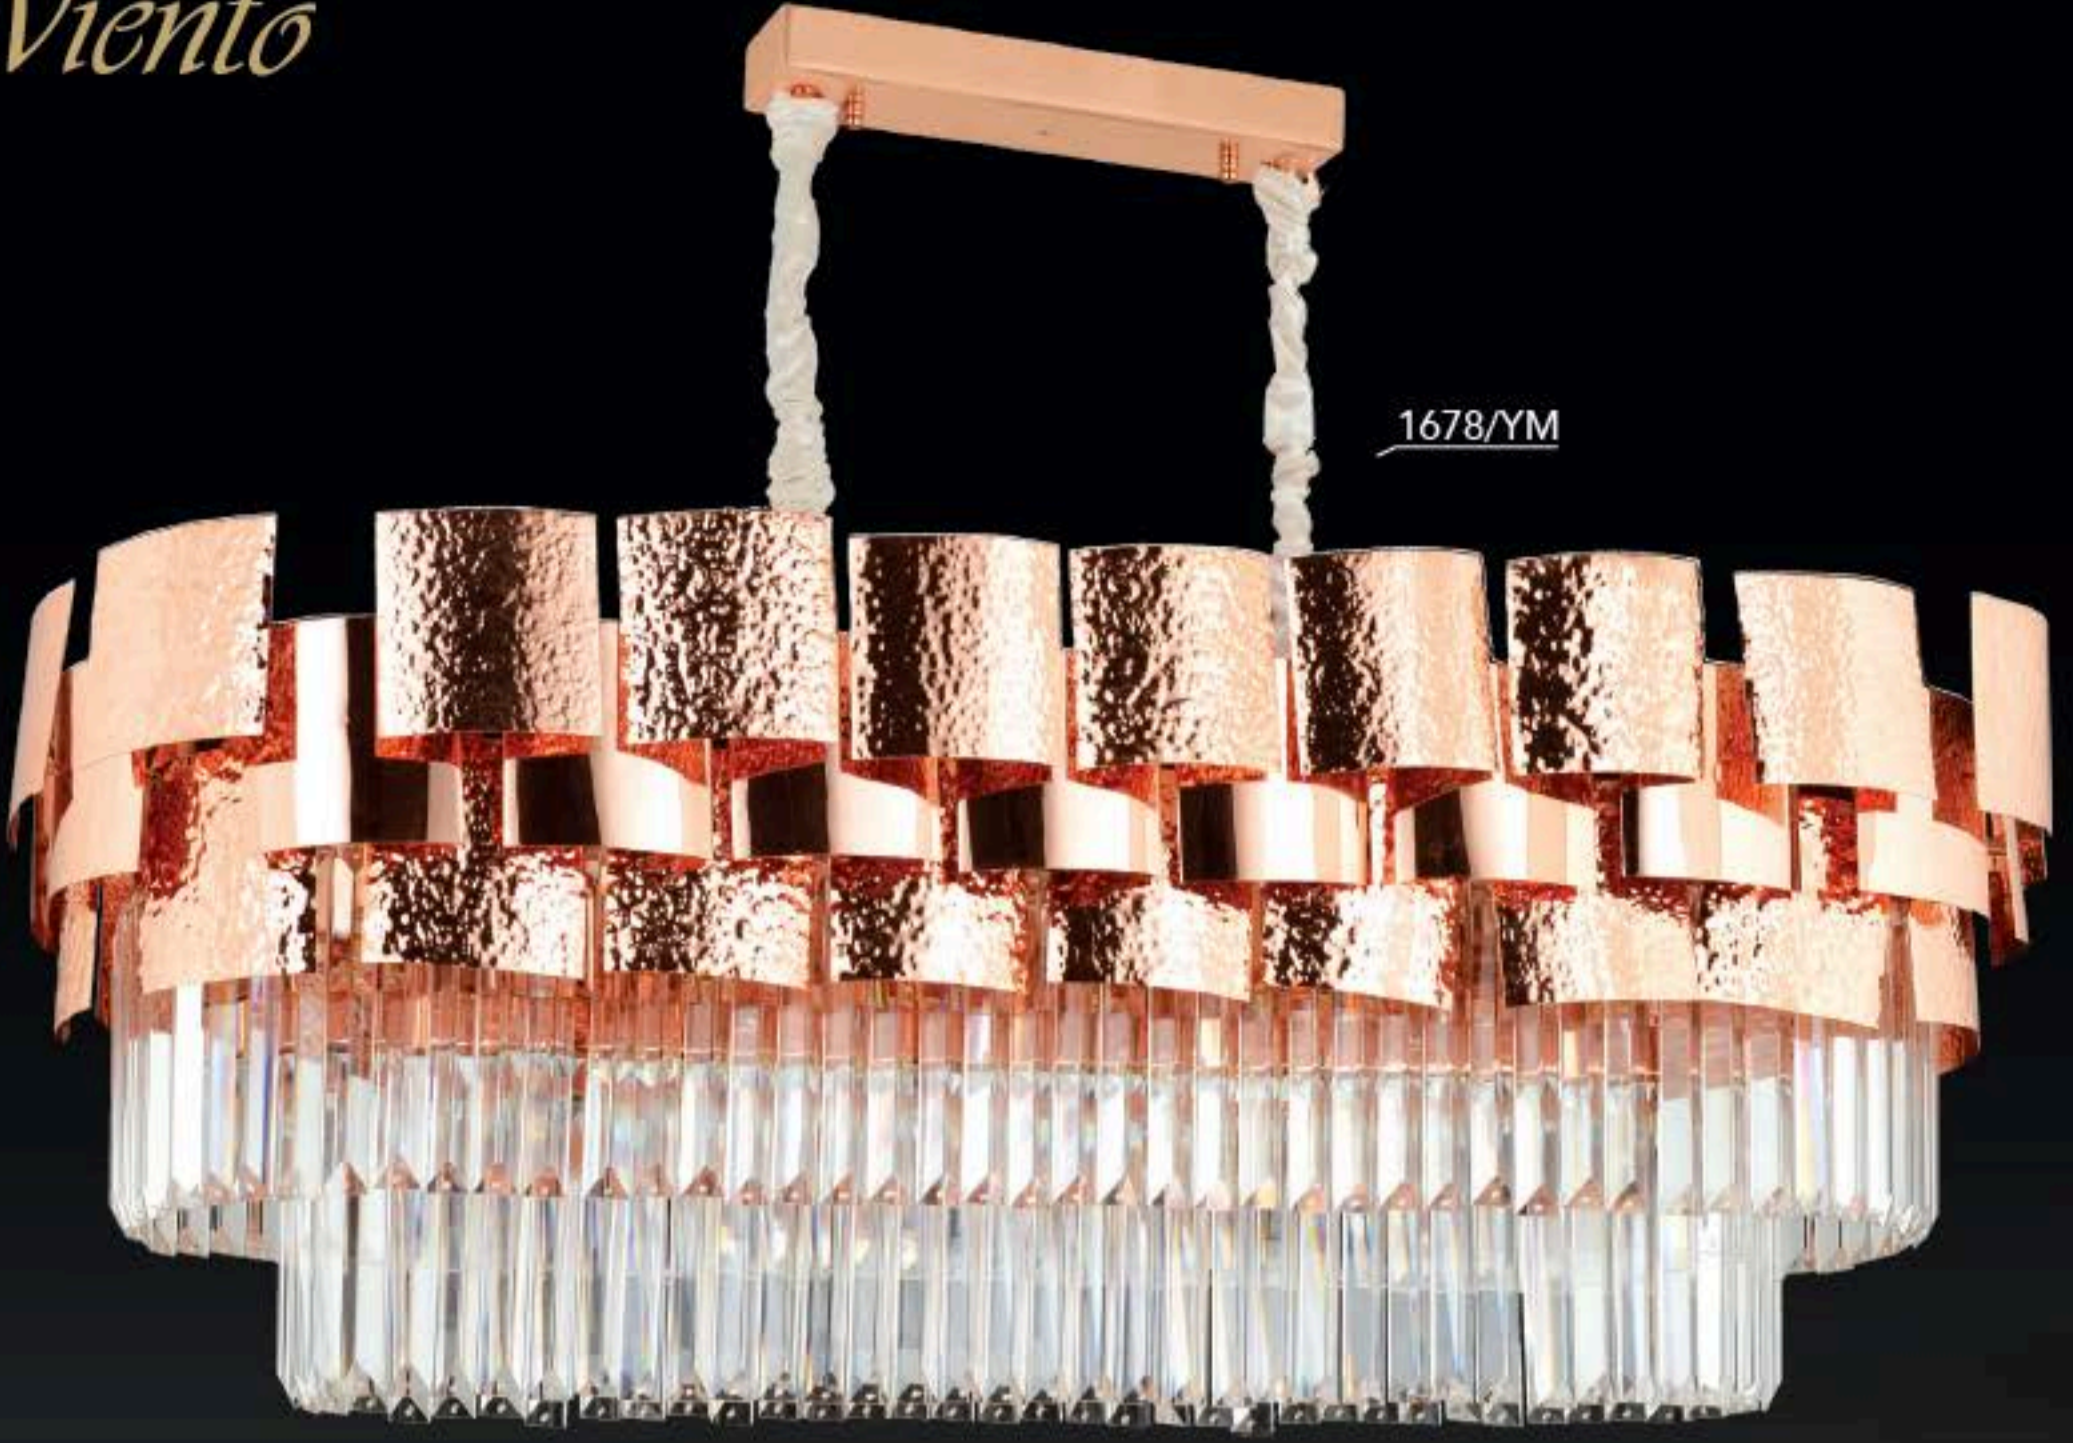

1678/YM

E14

Renk / Color ● ○ ● / Kaplamalı : Krom / Bakır / Altın / Saten / Eski tme / Platin - Boyalı : Beyaz / Siyah / Krem

03