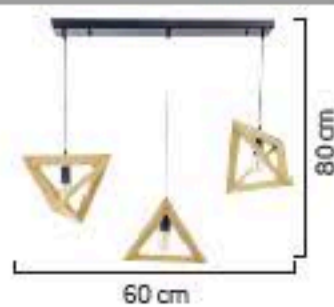

3'lü Srl
4'lü Srl
5'li Srl

3'lü Srk
4'lü Srk
5'li Srk
Tekli

1737/3 Srl

1737/3

1737/1

E27

Renk / Color ● ○ ● / Boyalı : Beyaz / Siyah / Krem / Naturel / Ceviz / Sedef

LIGHTING
Viento