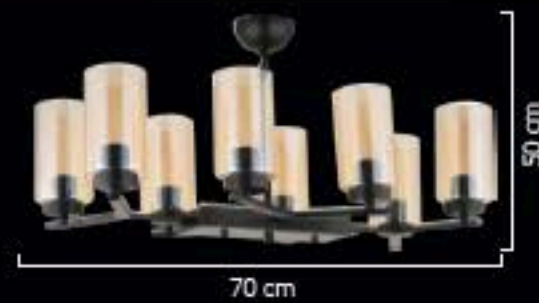

Renk / Color ● ○ ● / Kaplamalı : Krom / Bakır / Altın / Saten / EskiTme / Platin - Boyalı : Beyaz / Siyah / Krem