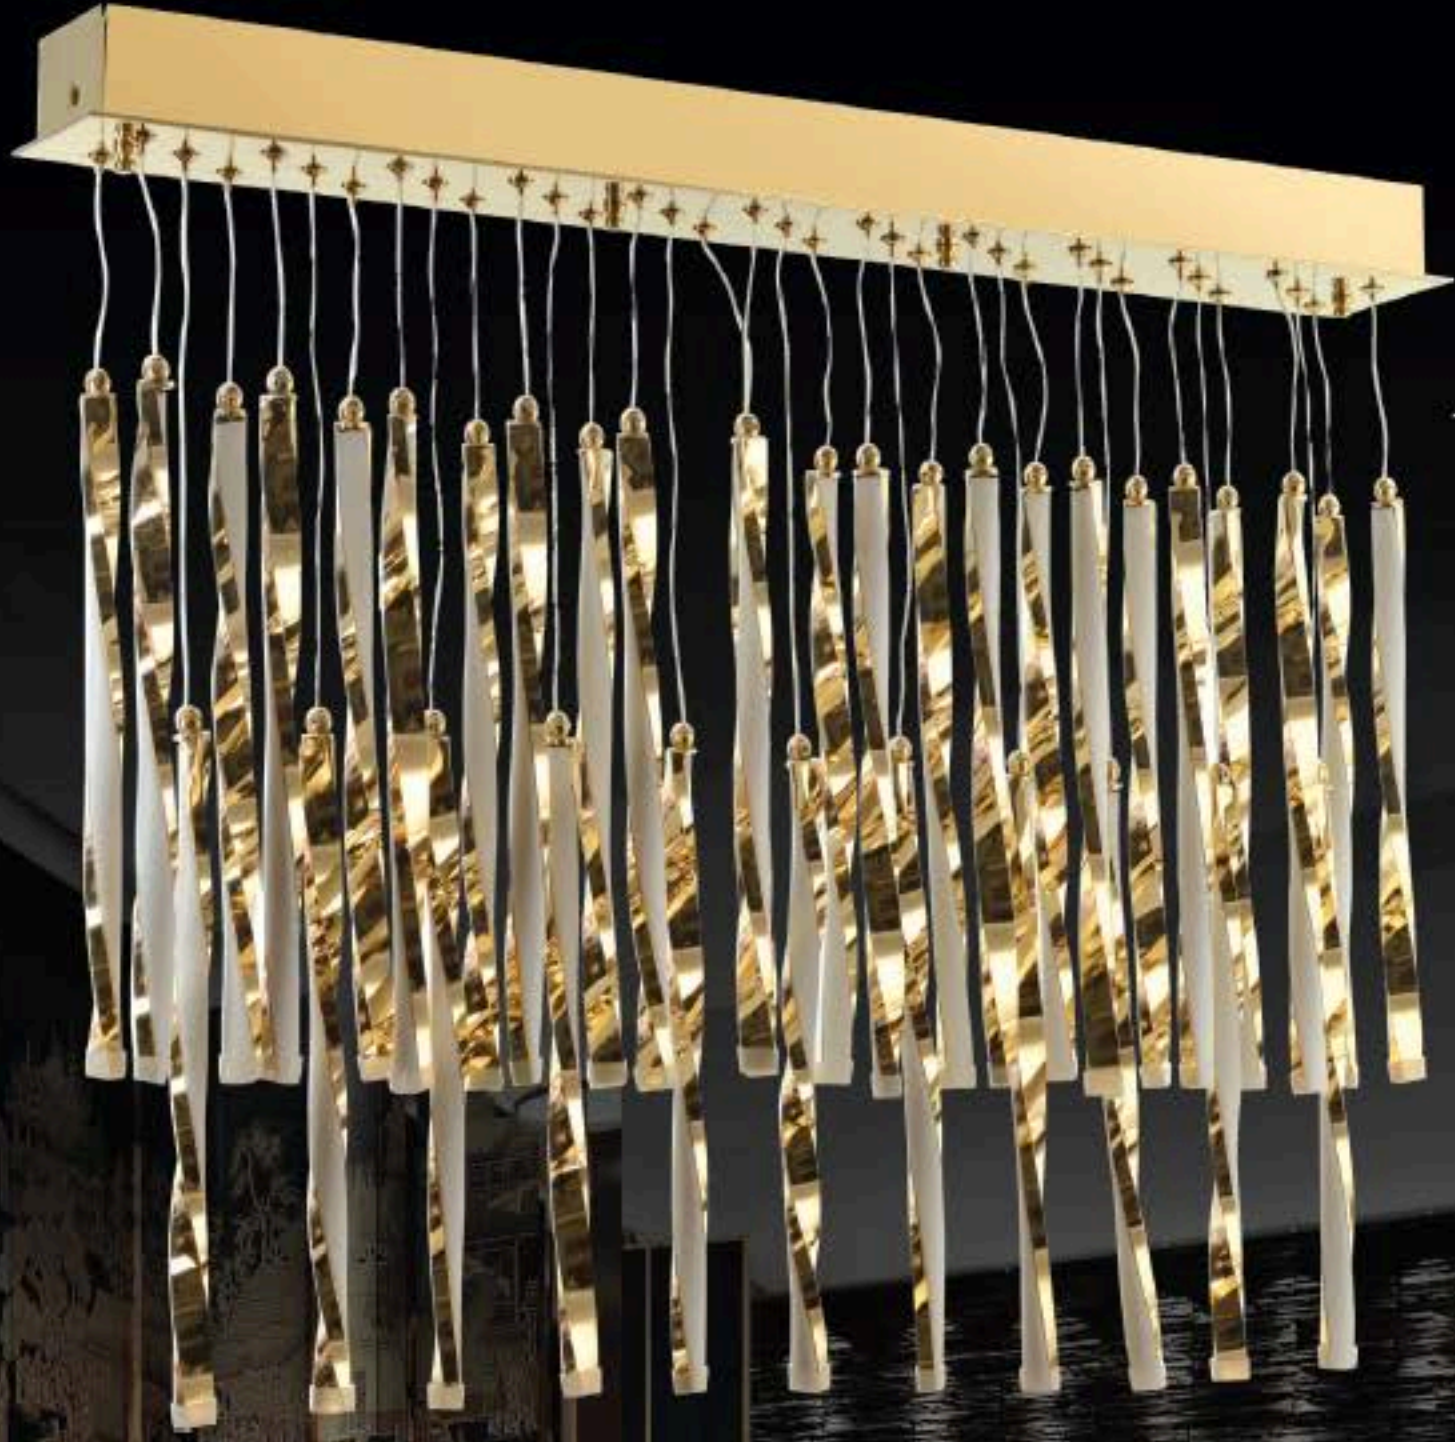

LIGHTING
Viento

40-17
60-26
80-35

1603/80-35

LED

AÇIKLAMA / INFORMATION

- -İç mekanlar için uygundur
- -Işık rengi / Sarı - Beyaz
- -Silikon Şerit
- -230v - 50/60Hz
- -Suitable for indoor use
- -Lighting color / White - Golden
- -Silicone stripe
- -230v - 50/60Hz

Renk / Color ● ○ ● / Kaplamalı : Krom / Bakır / Albn / Saten / Eski tme / Platin - Boyalı : Beyaz / Siyah / Krem

80 cm

90 cm

125