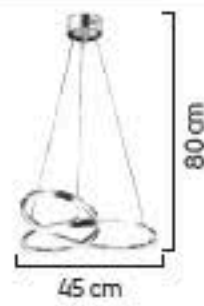

Renk / Color ● ○ ● / Kaplamalı : Krom / Bakır / Altın / Saten / Eskieme / Platin - Boyalı : Beyaz / Siyah / Krem