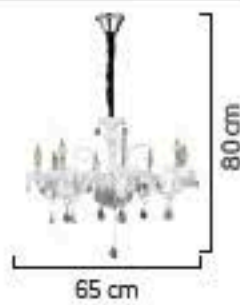

5'li
6'li
8'li

9861-1/8

9861-1/8

E14

Renk / Color ● ○ ● / Boyalı : Beyaz / Krem

259

9866/5

9867/6