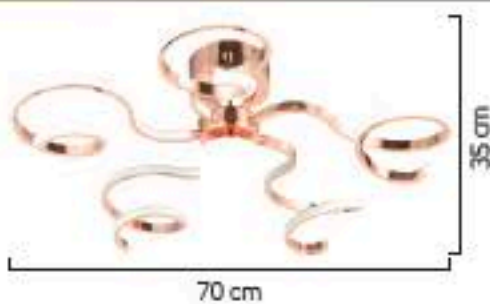

Renk / Color ● ○ ● / Kaplamalı : Krom / Bakır / Altın / Saten / Eski tme / Platin - Boyalı : Beyaz / Siyah / Krem

135

70 cm

35 cm

60 cm

35 cm

60 cm

35 cm