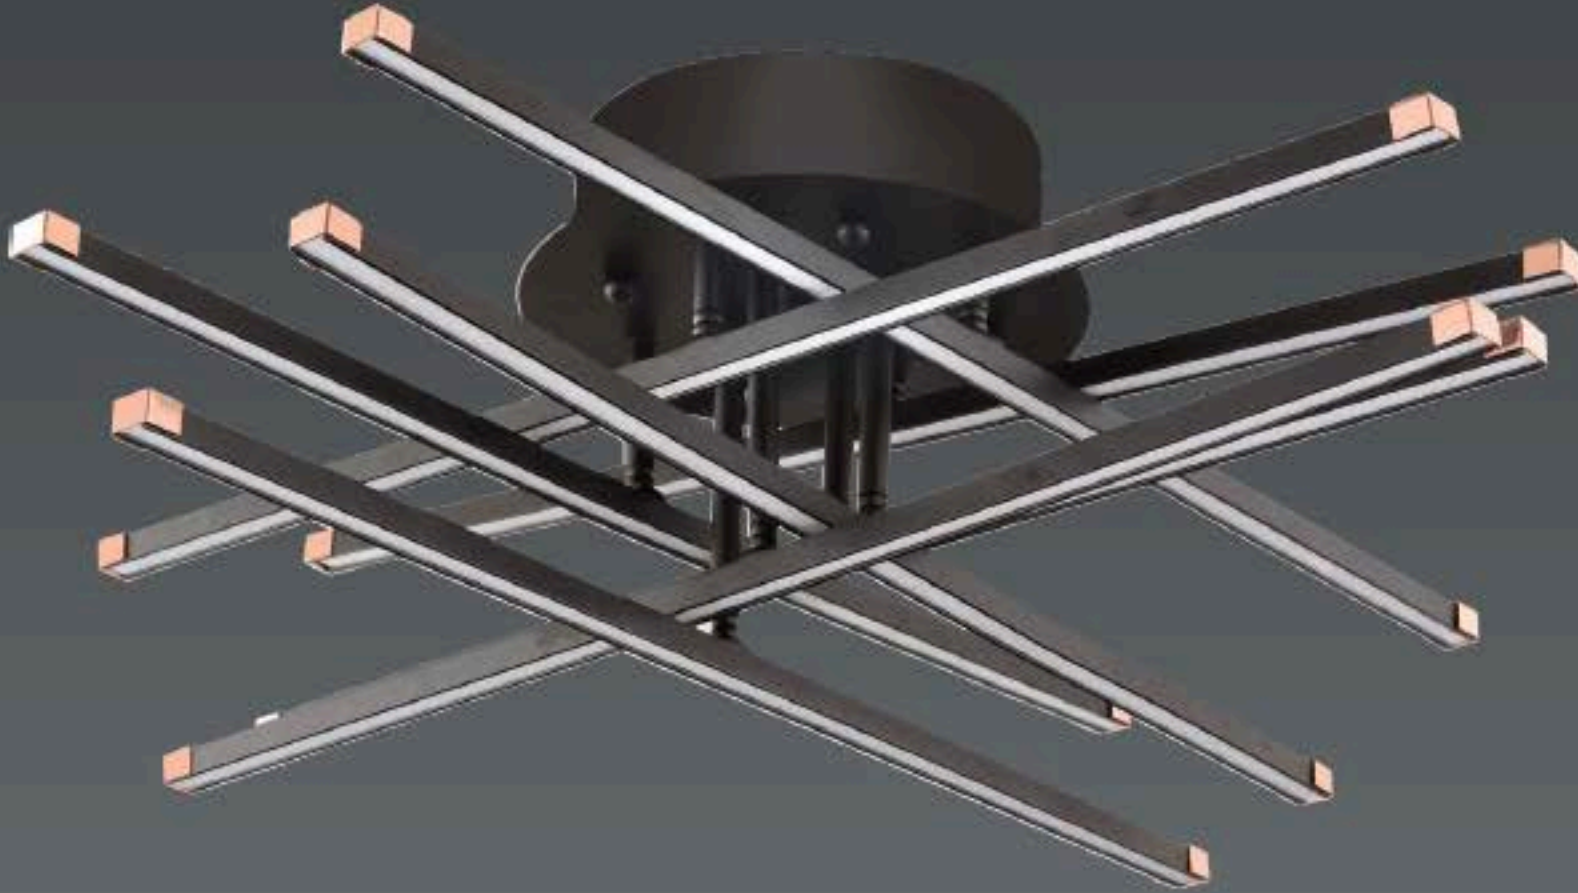

Renk / Color ● ○ ● / Kaplamalı : Krom / Bakır / Altın / Saben / EskiTme / Platin - Boyalı : Beyaz / Siyah / Krem