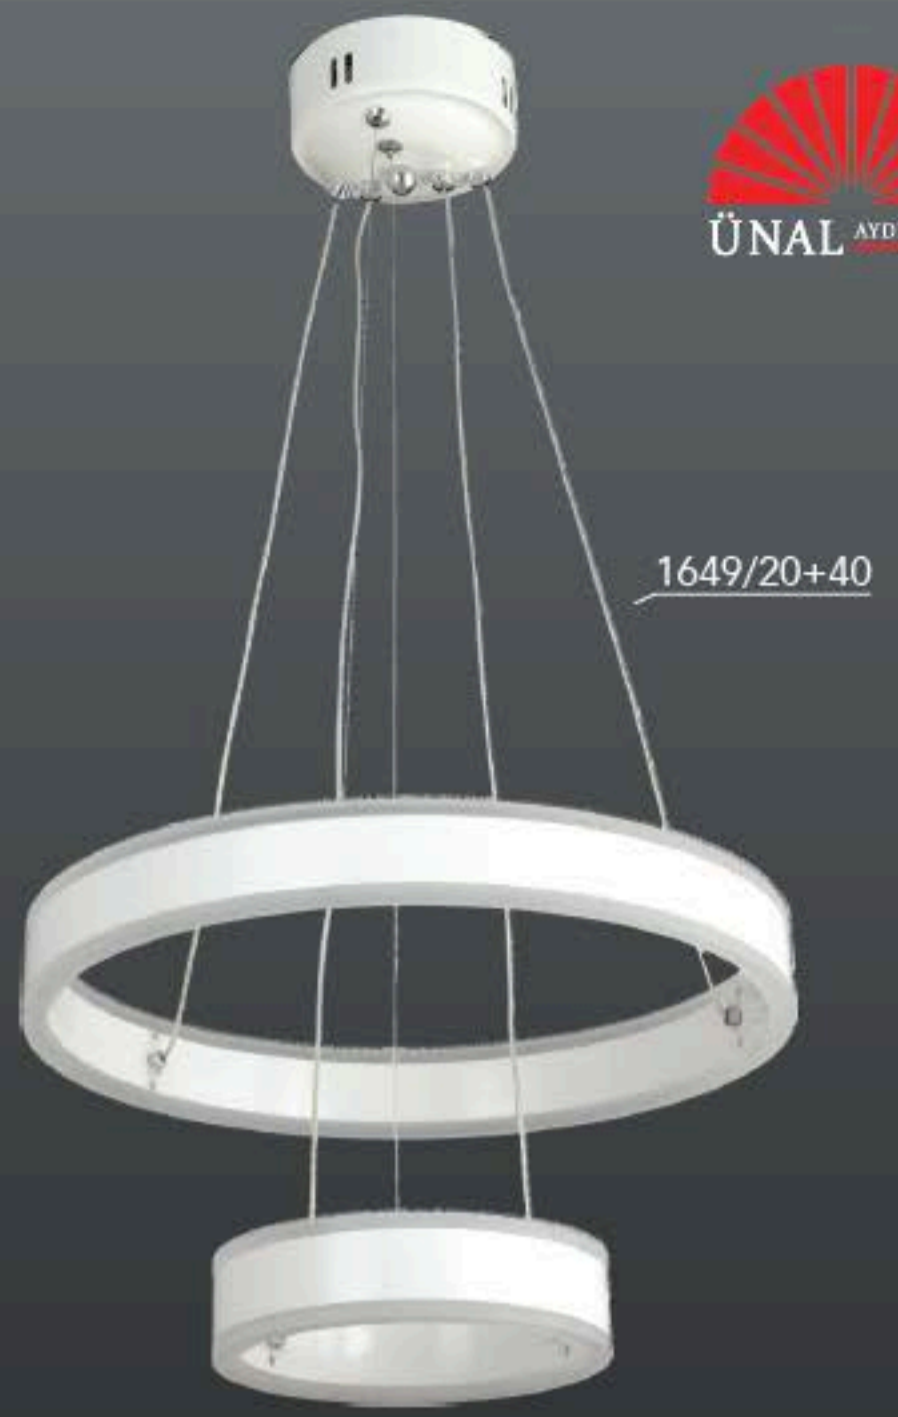

Renk / Color ● ○ ● / Kaplamalı : Krom / Bakır / Altın / Saten / EskiTme / Platin - Boyalı : Beyaz / Siyah / Krem