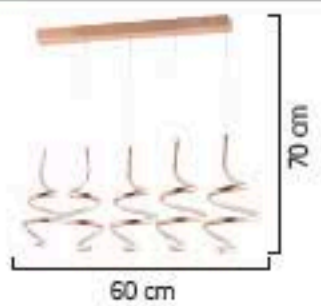

Renk / Color ● ○ ● / Kaplamalı : Krom / Bakır / Alın / Saten / Eskiirme / Platin - Boyalı : Beyaz / Siyah / Krem