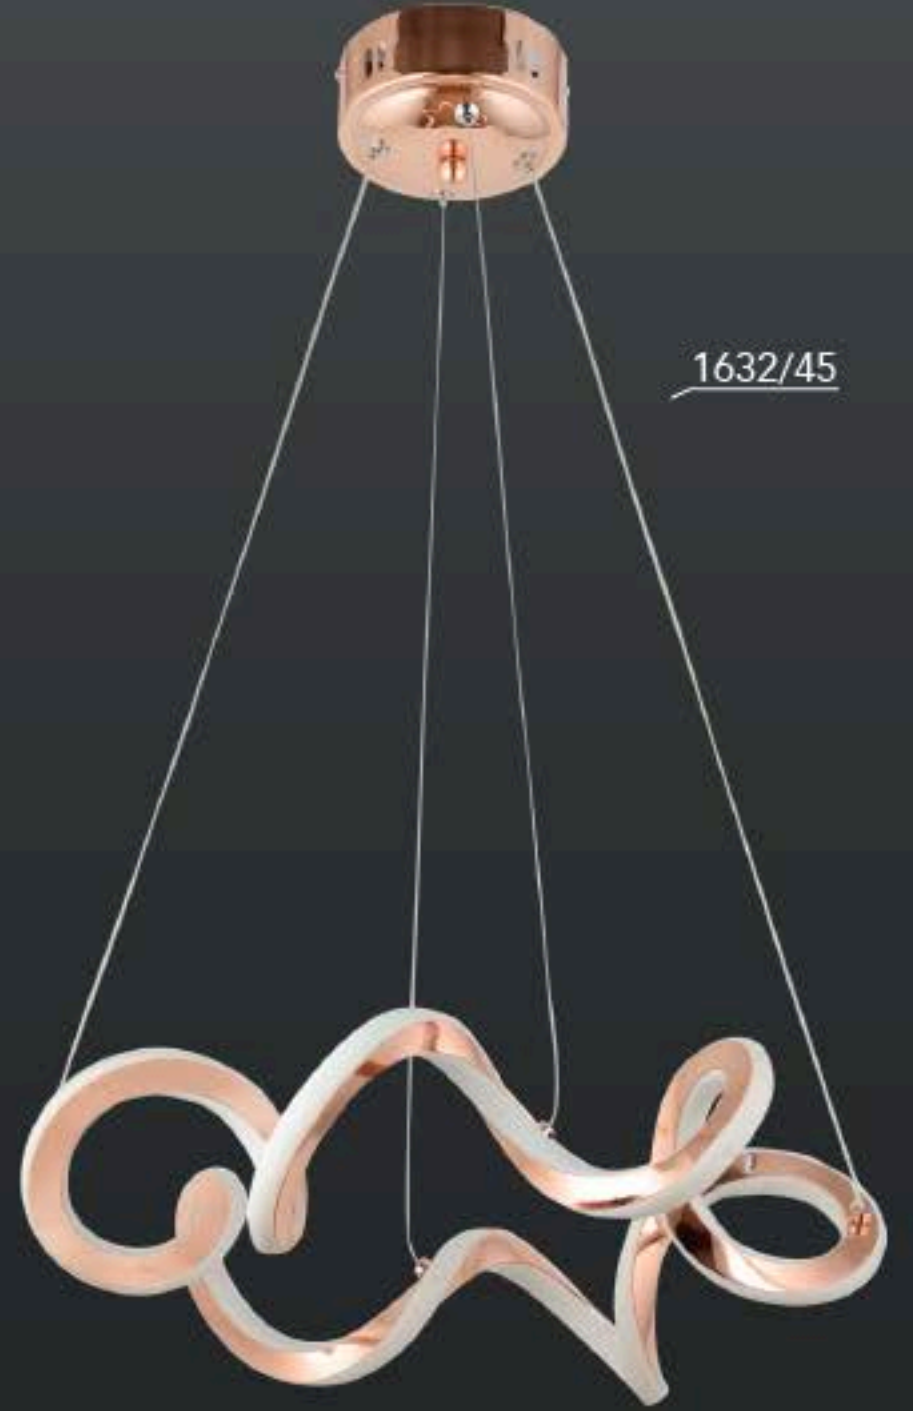

1632/60

1632/45

1632/45

Renk / Color ● ○ ● / Kaplamalı : Krom / Bakır / Altın / Saten / Eski tme / Platin - Boyalı : Beyaz / Siyah / Krem