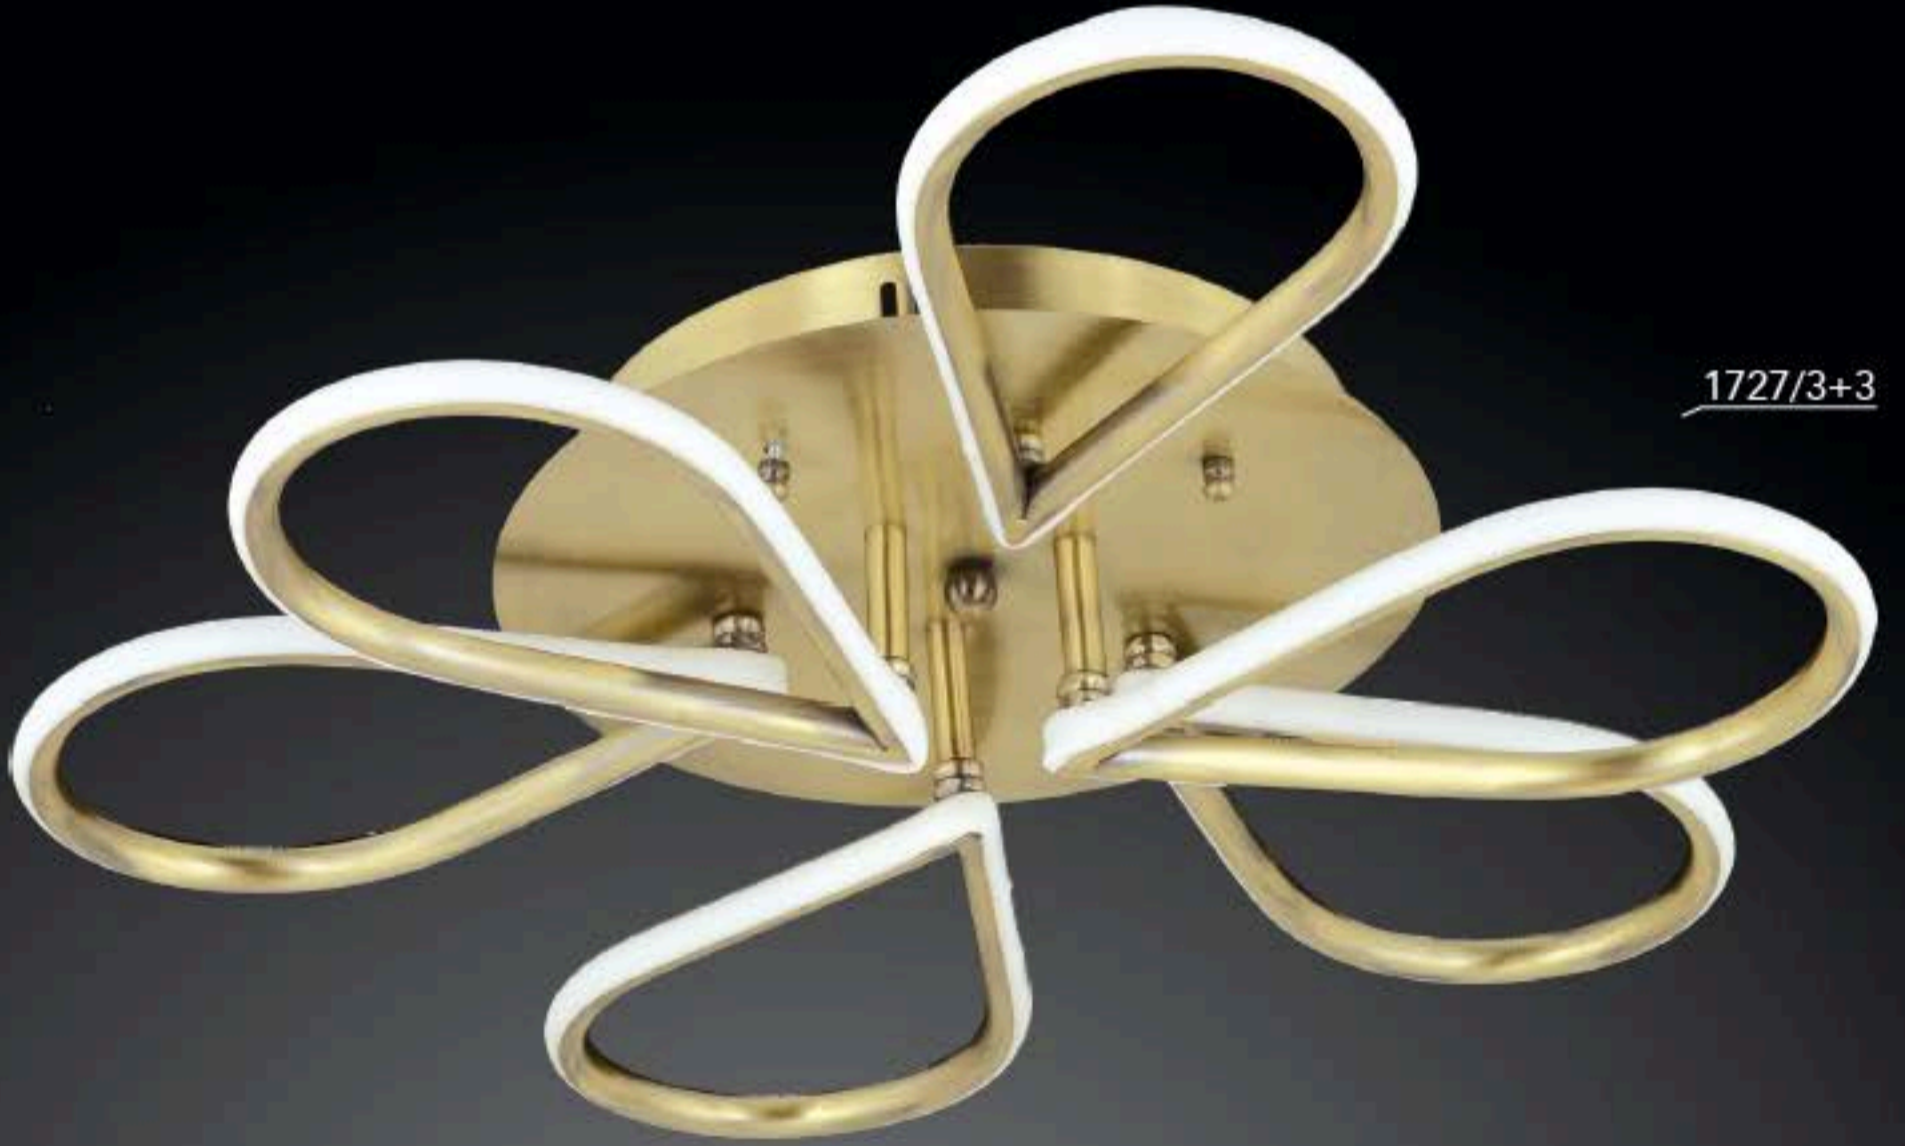

1727/3+3

Renk / Color ● ○ ● / Kaplamalı : Krom / Bakır / Altın / Saten / Eskieme / Platin - Boyalı : Beyaz / Siyah / Krem