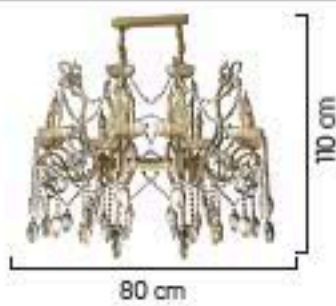

E14

Renk / Color ● ○ ● / Kaplamalı : Krom / Bakır / Altın / Saten / Eski tme / Platin - Boyalı : Beyaz / Siyah / Krem / Sedef / Sedefe A. Varak / Mat Fonlu

171