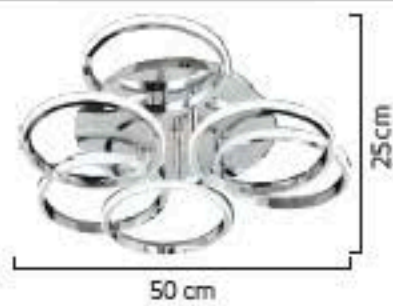

Renk / Color ● ○ ● / Kaplamalı : Krom / Bakır / Altın / Saten / Eskieme / Platin - Boyalı : Beyaz / Siyah / Krem