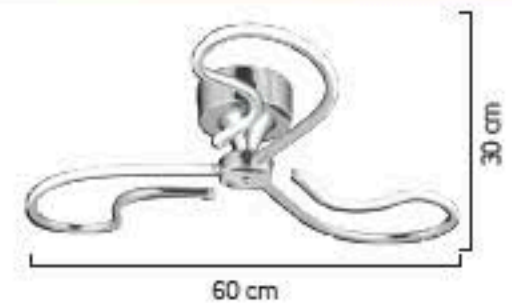

Renk / Color ● ○ ● / Kaplamalı : Krom / Bakır / Altın / Saten / Eskieme / Platin - Boyalı : Beyaz / Siyah / Krem