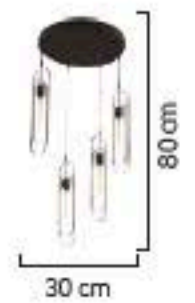

Renk / Color ● ○ ● / Kaplamalı : Krom / Bakır / Altın / Saten / EskiTme / Platin - Boyalı : Beyaz / Siyah / Krem