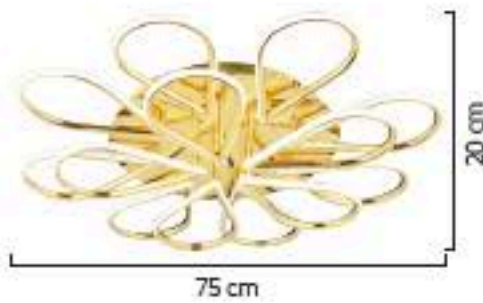

AÇIKLAMA / INFORMATION

- -İç mekanlar için uygundur
- -Işık rengi / Sarı - Beyaz
- -Silikon Şerit
- -230v - 50/60Hz
- -Suitable for indoor use
- -Lighting color / White - Golden
- -Silicone stripe
- -230v - 50/60Hz

Renk / Color ● ○ ● / Kaplamalı : Krom / Bakır / Altın / Saten / Eskitme / Platin - Boyalı : Beyaz / Siyah / Krem