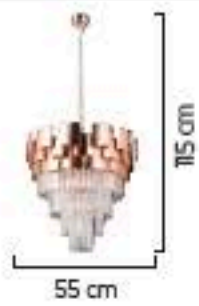

Renk / Color ● ○ ● / Kaplamalı : Krom / Bakır / Altın / Saten / Eski tme / Platin - Boyalı : Beyaz / Siyah / Krem