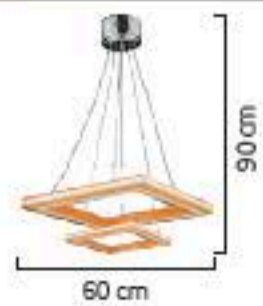

Renk / Color ● ○ ● / Boyalı : Beyaz / Siyah / Krem / Naturel / Ceviz

1638/40+60

1638/60

1638/40

1638/20

Renk / Color ● ○ ● / Boyalı : Beyaz / Siyah / Krem / Naturel / Ceviz

LIGHTING Viento

20'lik
30'luk
40'lık
50'lik
60'lık