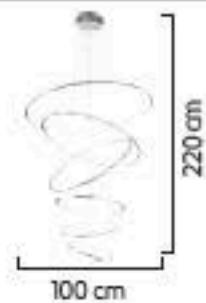

1588/6

LED

AÇIKLAMA / INFORMATION

- -İç mekanlar için uygundur
- -Işık rengi / Sarı - Beyaz
- -Silikon Şerit
- -230v - 50/60Hz
- -Suitable for indoor use
- -Lighting color / White - Golden
- -Silicone stripe
- -230v - 50/60Hz

Renk / Color ● ○ ● / Kaplamalı : Krom / Bakır / Altın / Saten / Eski tme / Platin - Boyalı : Beyaz / Siyah / Krem