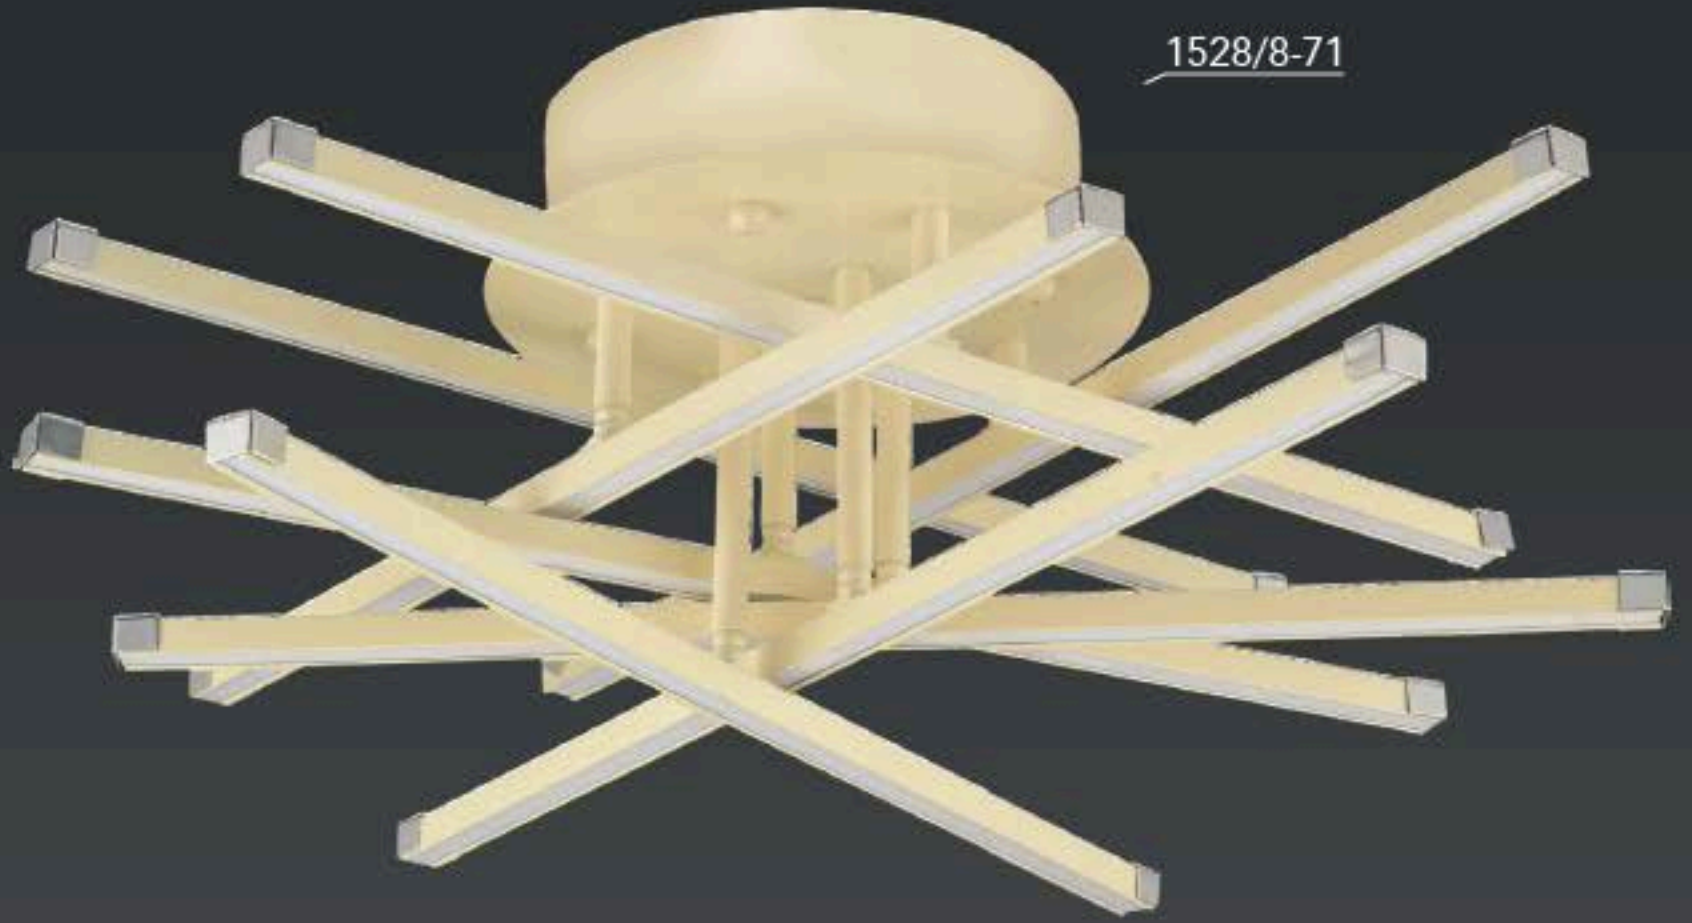

Renk / Color ● ○ ● / Kaplamalı : Krom / Bakır / Altın / Saben / EskiTme / Platin - Boyalı : Beyaz / Siyah / Krem