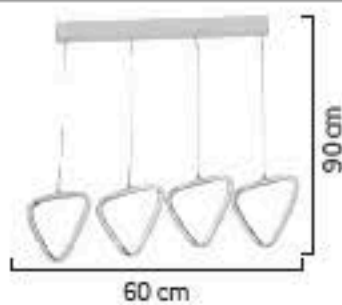

Renk / Color ● ○ ● / Kaplamalı : Krom / Bakır / Altın / Saten / Eskieme / Platin - Boyalı : Beyaz / Siyah / Krem