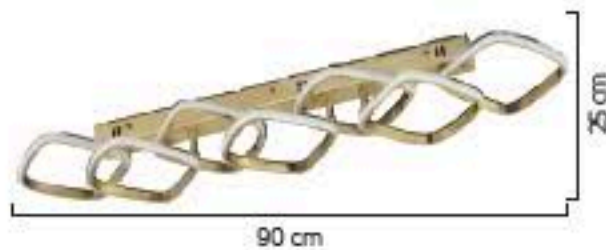

LIGHTING Viento

4+3
3+2
1'li Aplik
2'li Aplik
2'li Spot

1658/4+3

1658/3+2

LED

AÇIKLAMA / INFORMATION

- -İç mekanlar için uygundur
- -Işık rengi / Sarı - Beyaz
- -Silikon Şerit
- -230v - 50/60Hz
- -Suitable for indoor use
- -Lighting color / White - Golden
- -Silicone stripe
- -230v - 50/60Hz

Renk / Color ● ○ ● / Kaplamalı : Krom / Bakır / Altın / Saten / EskiTme / Platin - Boyalı : Beyaz / Siyah / Krem

79