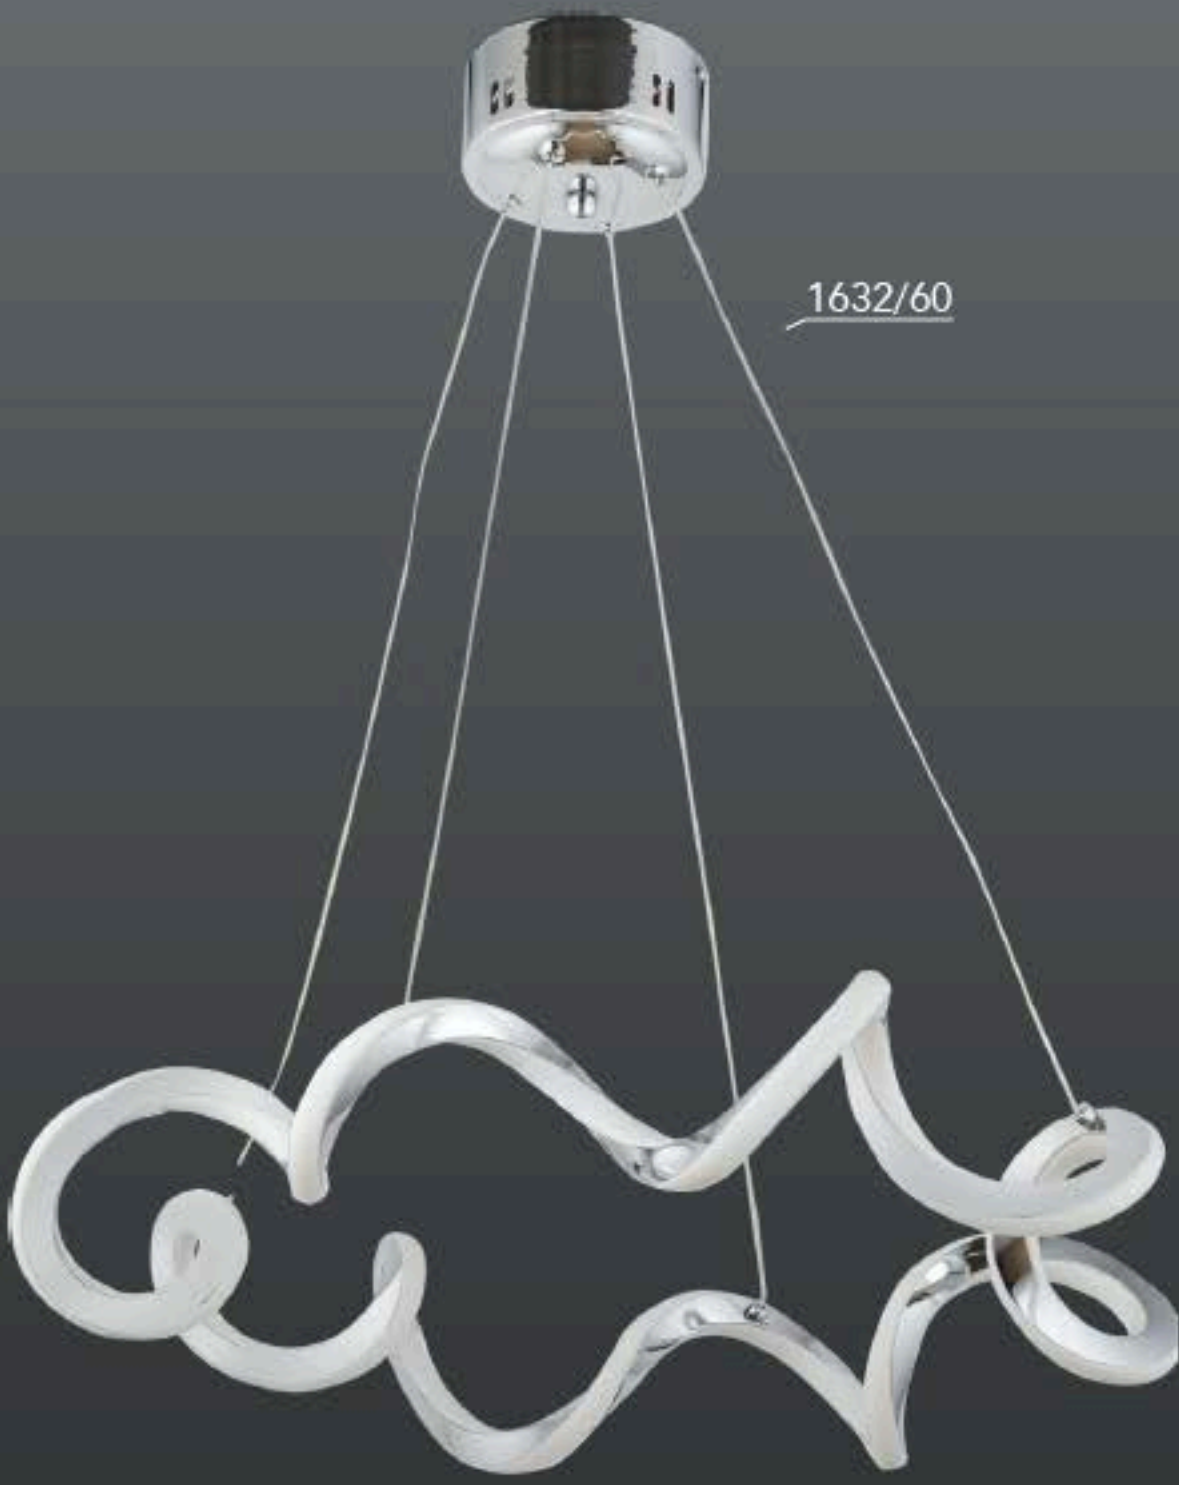

1632/60

1632/45

1632/45

Renk / Color ● ○ ● / Kaplamalı : Krom / Bakır / Altın / Saten / Eski tme / Platin - Boyalı : Beyaz / Siyah / Krem