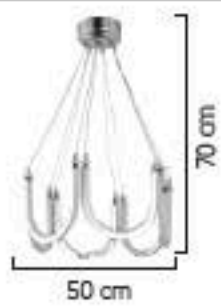

Renk / Color ● ○ ● / Kaplamalı : Krom / Bakır / Altın / Saten / EskiTme / Platin - Boyalı : Beyaz / Siyah / Krem