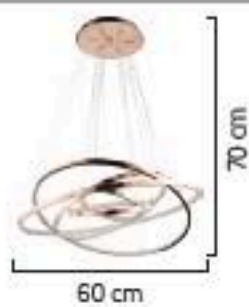

AÇIKLAMA / INFORMATION

- -İç mekanlar için uygundur
- -Işık rengi / Sarı - Beyaz
- -Silikon Şerit
- -230v - 50/60Hz
- -Suitable for indoor use
- -Lighting color / White - Golden
- -Silicone stripe
- -230v - 50/60Hz

Renk / Color ● ○ ● / Kaplamalı : Krom / Bakır / Altın / Saten / EskiTme / Platin - Boyalı : Beyaz / Siyah / Krem