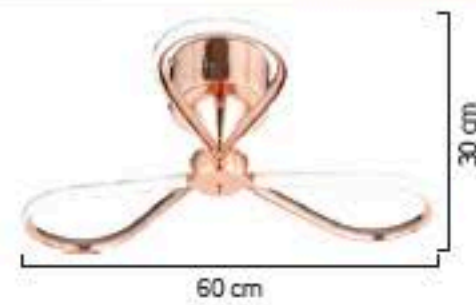

LIGHTING
Viento

3'lü
4'lü
5'li
6'li

1652/5

LED

AÇIKLAMA / INFORMATION

- İç mekanlar için uygundur
- Işık rengi / Sari - Beyaz
- Silikon Şerit
- 230v - 50/60Hz
- Suitable for indoor use
- Lighting color / White - Golden
- Silicone stripe
- 230v - 50/60Hz