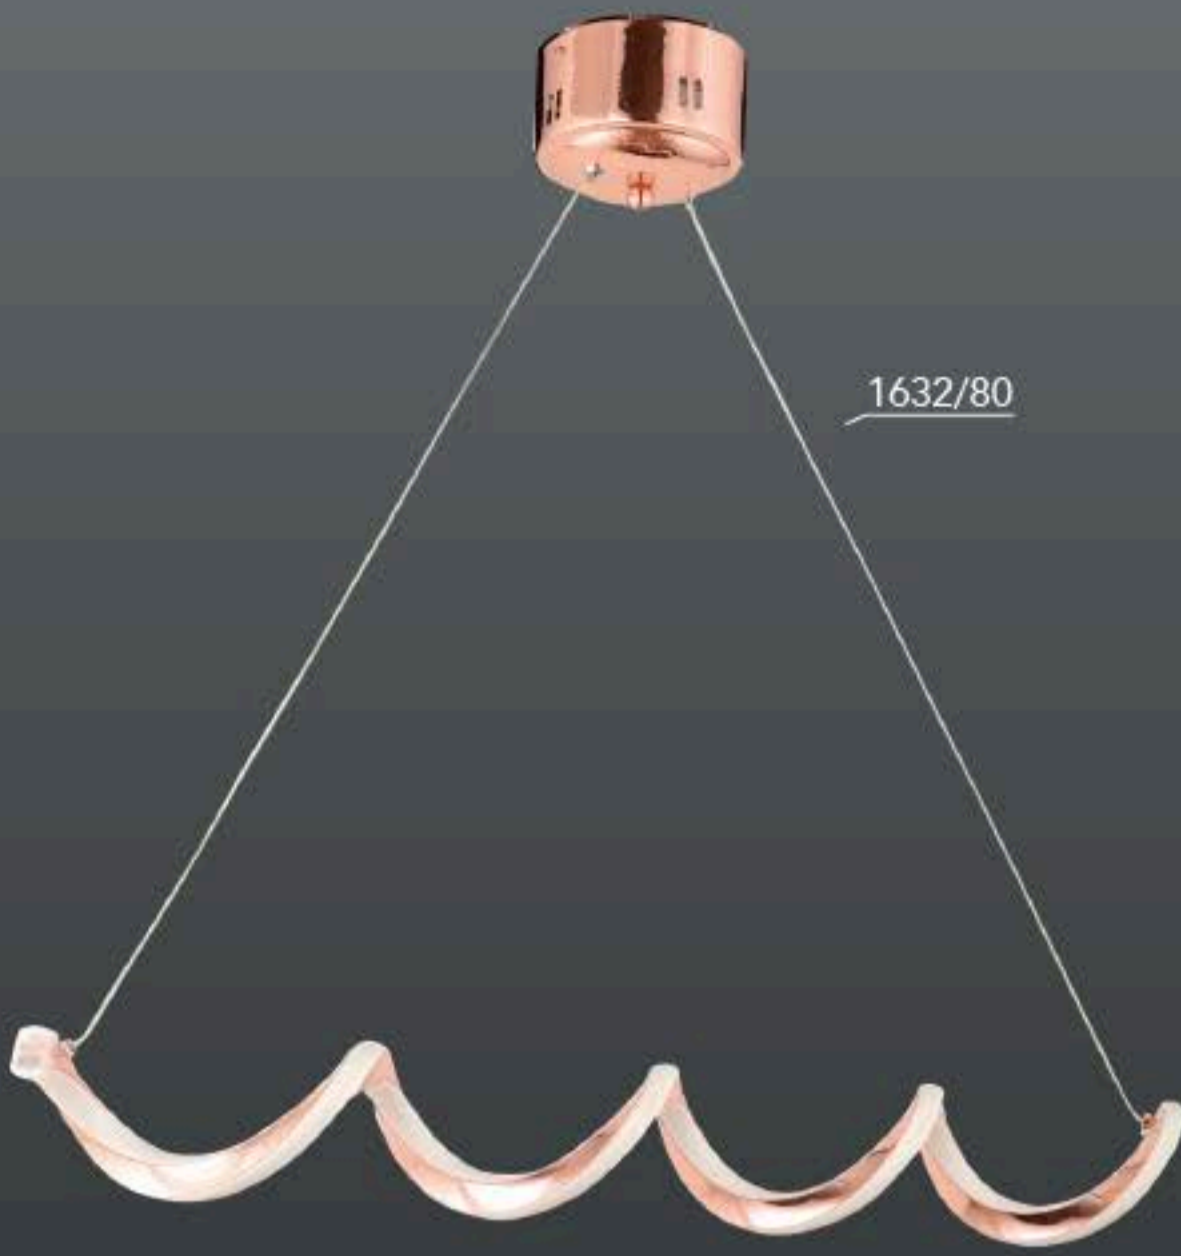

Renk / Color ● ○ ● / Kaplamalı : Krom / Bakır / Altın / Saten / Eski tme / Platin - Boyalı : Beyaz / Siyah / Krem