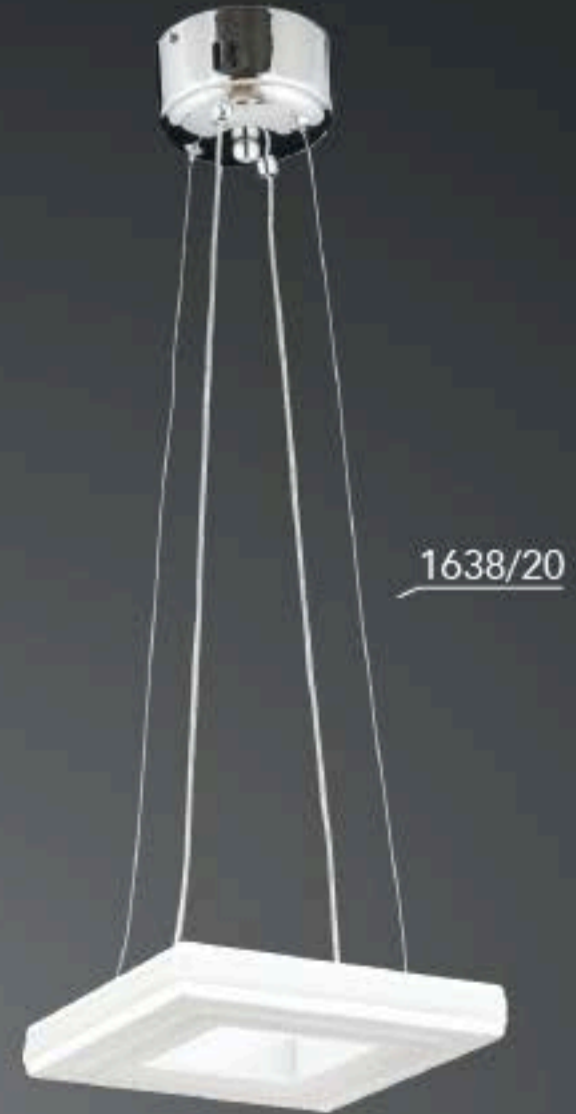

Renk / Color ● ○ ● / Boyalı : Beyaz / Siyah / Krem / Naturel / Ceviz

1638/40+60

1638/60

1638/40

1638/20

Renk / Color ● ○ ● / Boyalı : Beyaz / Siyah / Krem / Naturel / Ceviz

LIGHTING Viento

20'lik
30'luk
40'lık
50'lik
60'lık