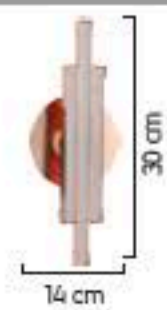

AÇIKLAMA / INFORMATION

- -İç mekanlar için uygundur
- -Işık rengi / Sarı - Beyaz
- -Silikon Şerit
- -230v - 50/60Hz

- -Suitable for indoor use
- -Lighting color / White - Golden
- -Silicone stripe
- -230v - 50/60Hz

Renk / Color ● ○ ● / Kaplamalı : Krom / Bakır / Altın / Saten / EskiTme / Platin - Boyalı : Beyaz / Siyah / Krem