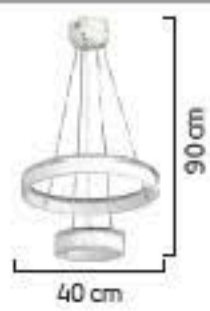

Renk / Color ● ○ ● / Kaplamalı : Krom / Bakır / Altın / Saten / EskiTme / Platin - Boyalı : Beyaz / Siyah / Krem