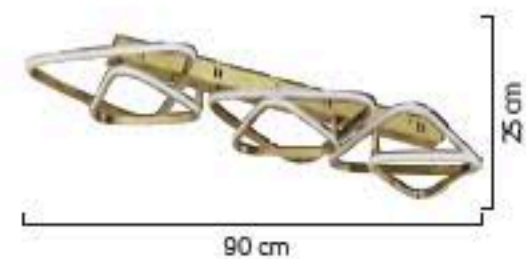

AÇIKLAMA / INFORMATION

- -İç mekanlar için uygundur
- -Işık rengi / Sarı - Beyaz
- -Silikon Şerit
- -230v - 50/60Hz
- -Suitable for indoor use
- -Lighting color / White - Golden
- -Silicone stripe
- -230v - 50/60Hz

Renk / Color ● ○ ● / Kaplamalı : Krom / Bakır / Altın / Saten / Eski tme / Platin - Boyalı : Beyaz / Siyah / Krem

75