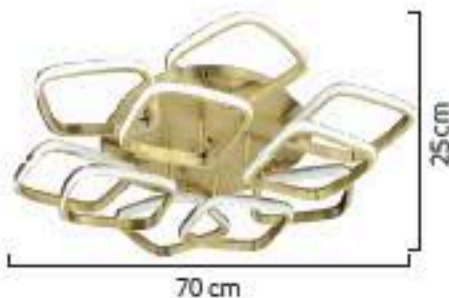

AÇIKLAMA / INFORMATION

- -İç mekanlar için uygundur
- -Işık rengi / Sarı - Beyaz
- -Silikon Şerit
- -230v - 50/60Hz
- -Suitable for indoor use
- -Lighting color / White - Golden
- -Silicone stripe
- -230v - 50/60Hz

Renk / Color ● ○ ● / Kaplamalı : Krom / Bakır / Altın / Saten / Eski tme / Platin - Boyalı : Beyaz / Siyah / Krem