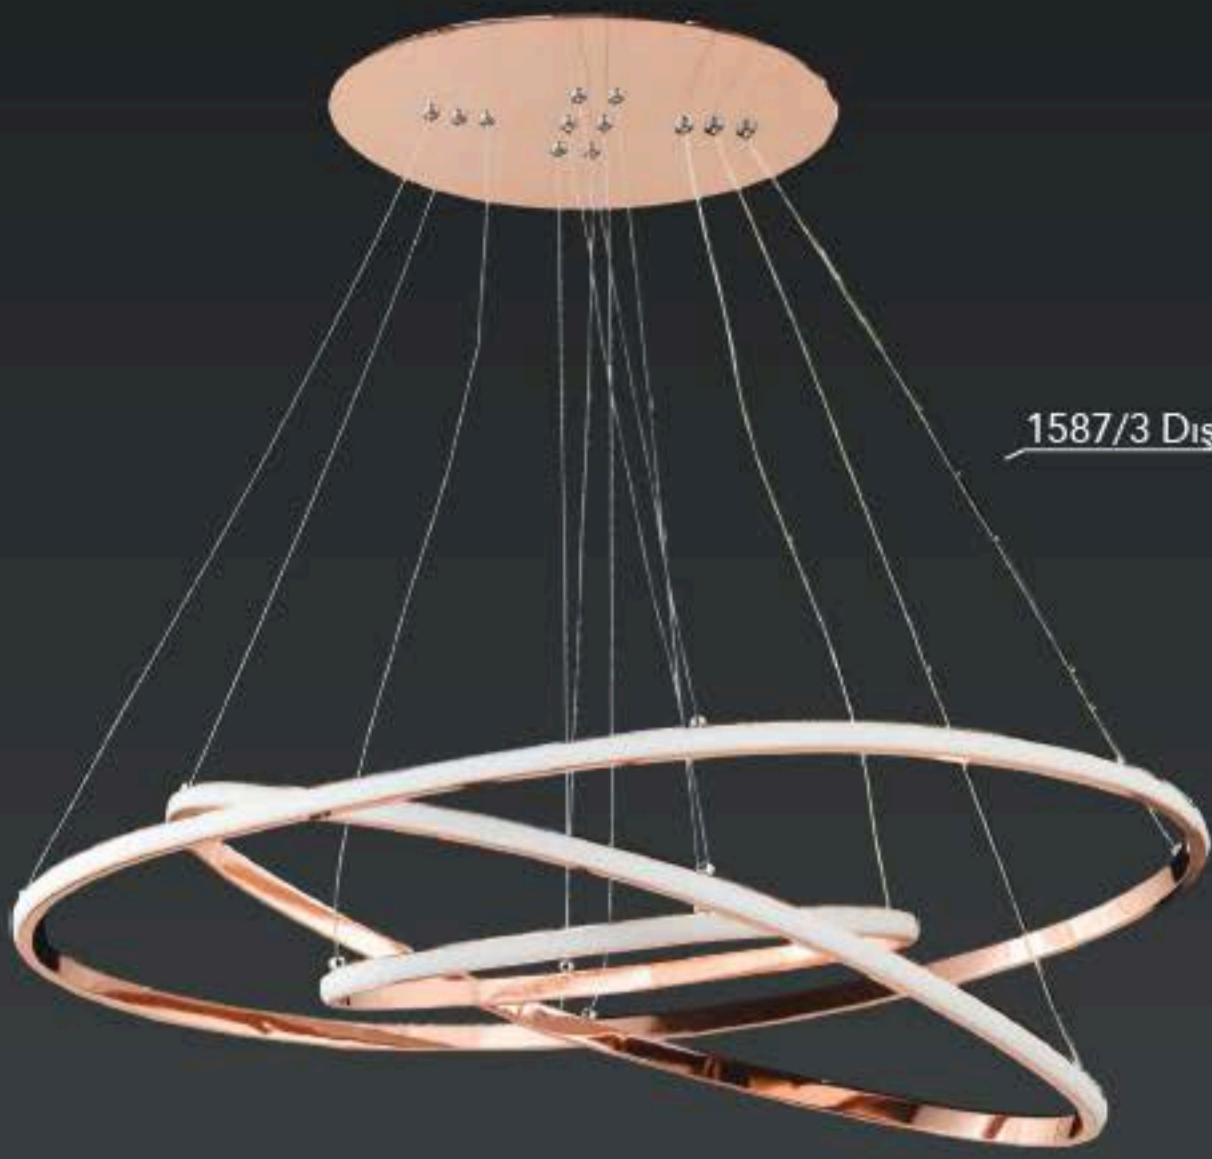

Renk / Color ● ○ ● / Kaplamalı : Krom / Bakır / Altın / Saben / Eskitme / Platin - Boyalı : Beyaz / Siyah / Krem