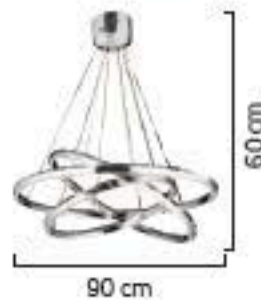

AÇIKLAMA / INFORMATION

- -İç mekanlar için uygundur
- -Işık rengi / Sarı - Beyaz
- -Silikon Şerit
- -230v - 50/60Hz
- -Suitable for indoor use
- -Lighting color / White - Golden
- -Silicone stripe
- -230v - 50/60Hz

Renk / Color ● ○ ● / Kaplamalı : Krom / Bakır / Altın / Saten / Eskieme / Platin - Boyalı : Beyaz / Siyah / Krem

43