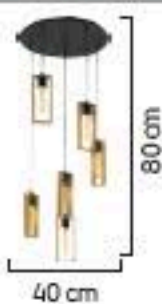

3'lü Srk
4'lü Srk
5'li Srk
6'li Srk

1738/6 Srk

E27

Renk / Color ● ○ ● / Kaplamalı : Krom / Bakır / Altın / Saten / Eskieme / Platin - Boyalı : Beyaz / Siyah / Krem / Naturel / Ceviz / Sedef

225

1738/4 Srl

1738/5 Srl