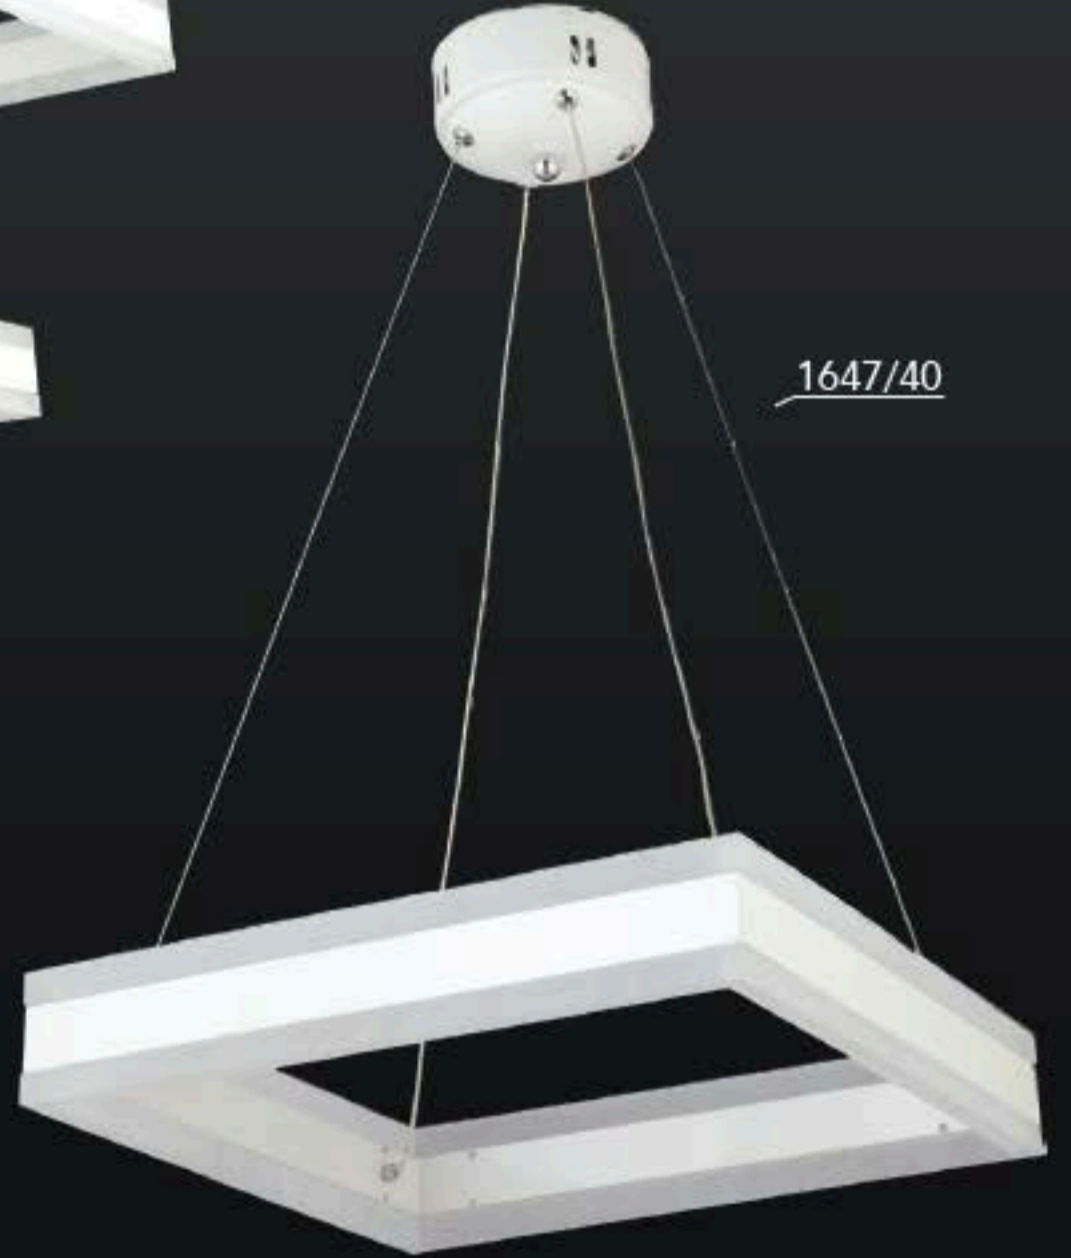

1647/40

LED

AÇIKLAMA / INFORMATION

-İç mekanlar için uygundur
-Işık rengi / Sarı - Beyaz
-Silikon Şerit
-230v - 50/60Hz

-Suitable for indoor use
-Lighting color / White - Golden
-Silicone stripe
-230v - 50/60Hz

Renk / Color ● ○ ● / Kaplamalı : Krom / Bakır / Alın / Saten / Eskieme / Platin - Boyalı : Beyaz / Siyah / Krem