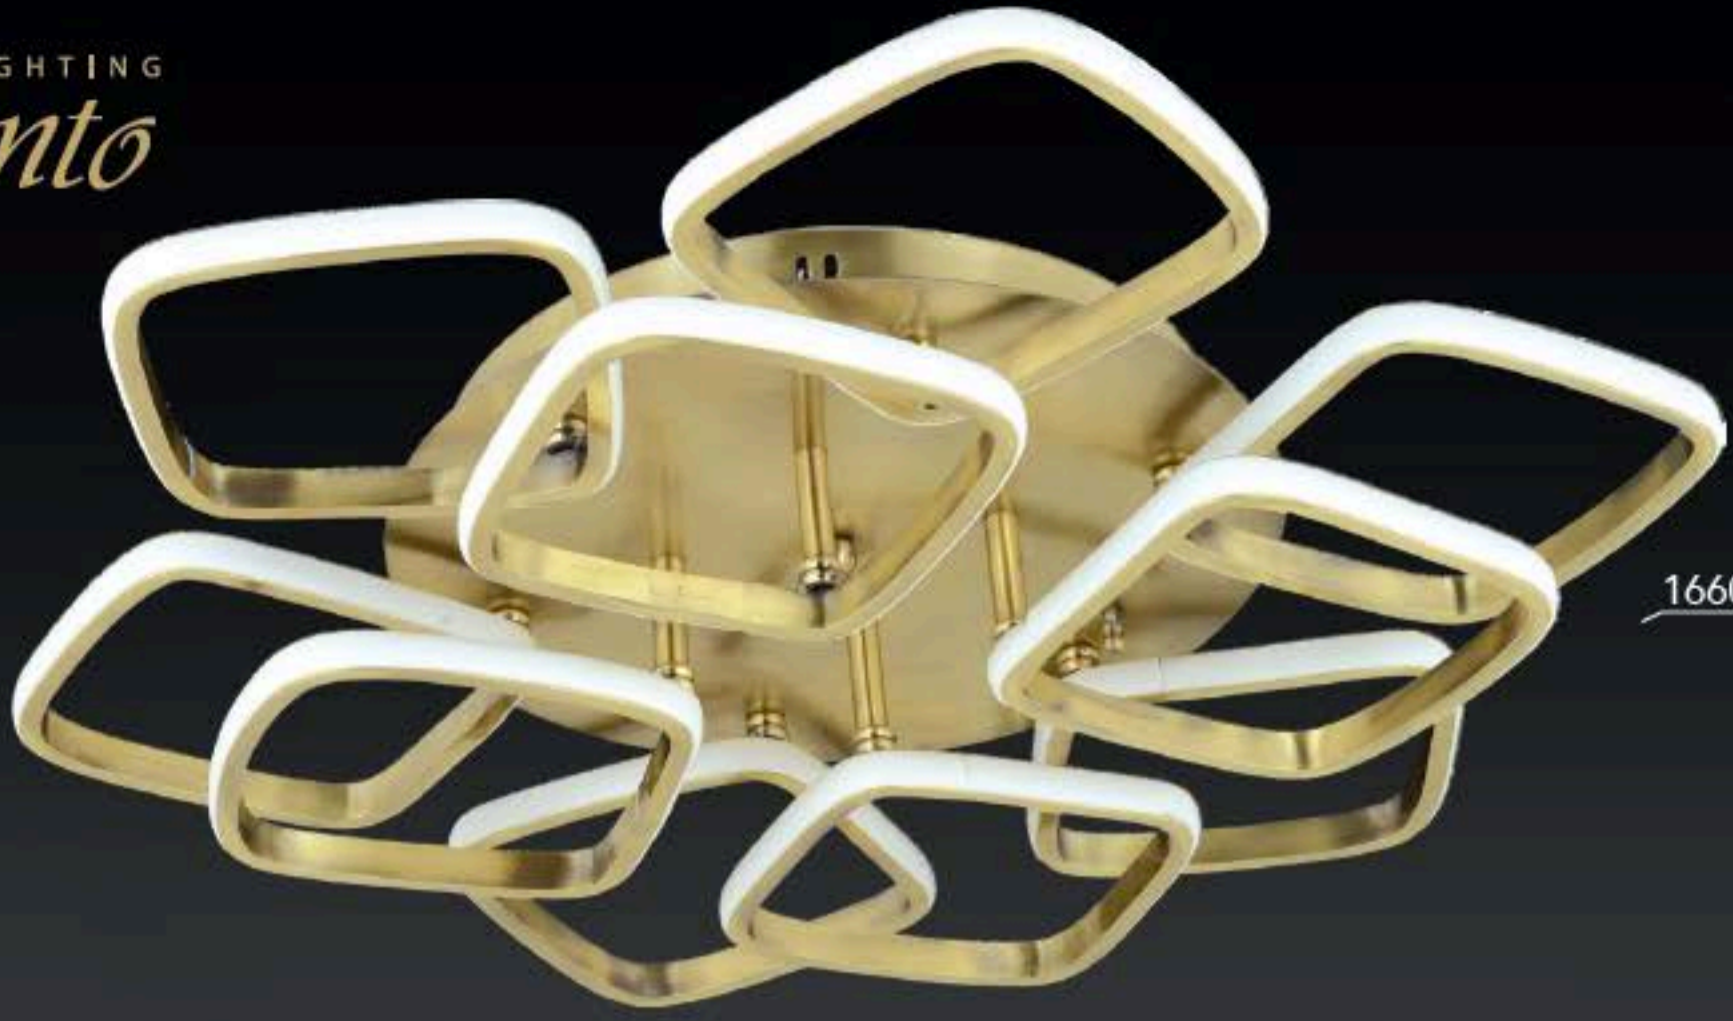

1695/1 Apk

1695/4 Srl

Renk / Color ● ○ ● / Kaplamalı : Krom / Bakır / Altın / Saten / Eskieme / Platin - Boyalı : Beyaz / Siyah / Krem

LIGHTING Viento

3'lü
4'lü

3+3
4+3
4+4
5+3
6+4
8+5

1660/6+4

LED