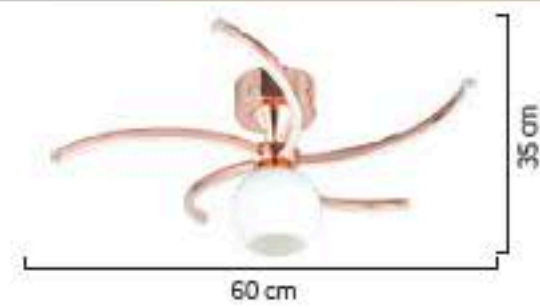

Renk / Color ● ○ ● / Kaplamalı : Krom / Bakır / Altın / Saten / Eskieme / Platin - Boyalı : Beyaz / Siyah / Krem