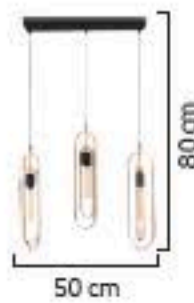

Renk / Color ● ○ ● / Kaplamalı : Krom / Bakır / Altın / Saten / EskiTme / Platin - Boyalı : Beyaz / Siyah / Krem