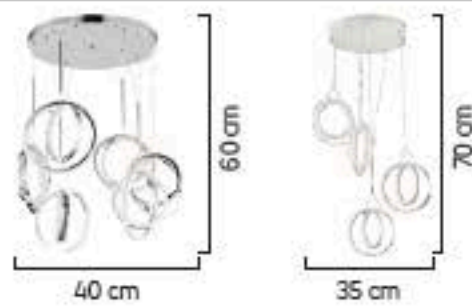

Renk / Color ● ○ ● / Kaplamalı : Krom / Bakır / Altın / Saten / Eskieme / Platin - Boyalı : Beyaz / Siyah / Krem