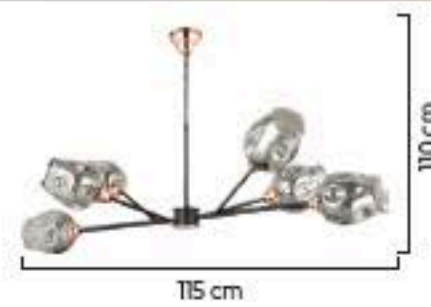

Renk / Color ● ○ ● / Kaplamalı : Krom / Bakır / Altın / Saten / Eskitme / Platin - Boyalı : Beyaz / Siyah / Krem