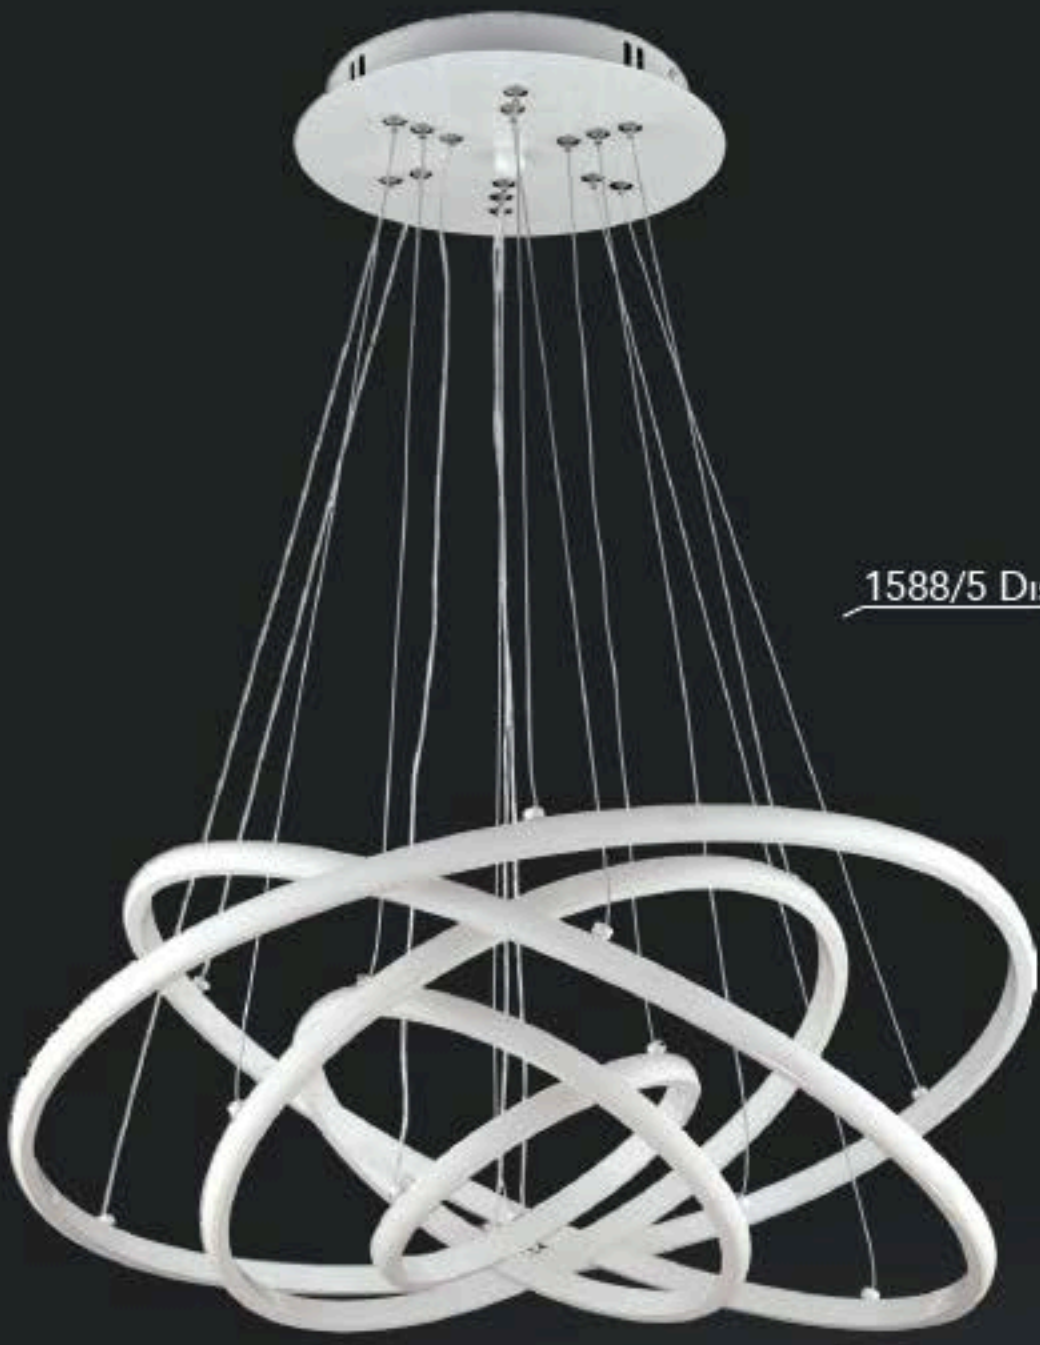

Renk / Color ● ○ ● / Kaplamalı : Krom / Bakır / Altın / Saten / Eskitme / Platin - Boyalı : Beyaz / Siyah / Krem