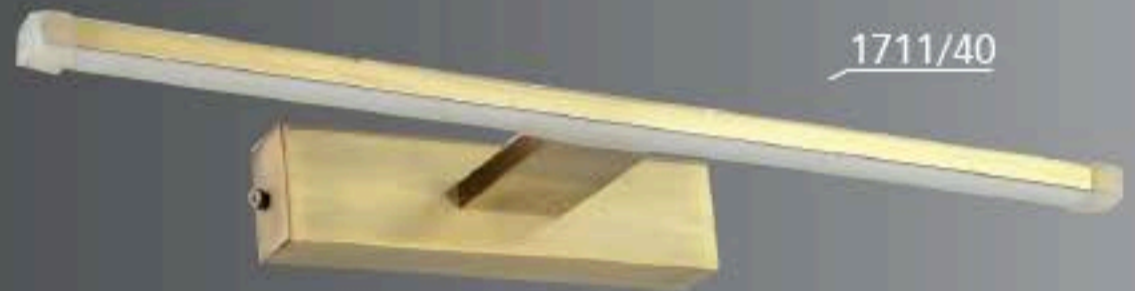

Renk / Color ● ○ ● / Kaplamalı : Krom / Bakır / Altın / Saten / Eskitme / Platin - Boyalı : Beyaz / Siyah / Krem

275