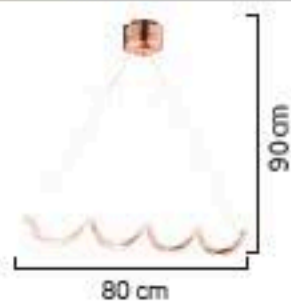

Renk / Color ● ○ ● / Kaplamalı : Krom / Bakır / Altın / Saten / Eski tme / Platin - Boyalı : Beyaz / Siyah / Krem