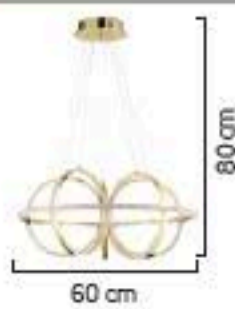

Renk / Color ● ○ ● / Kaplamalı : Krom / Bakır / Altın / Saten / Eskieme / Platin - Boyalı : Beyaz / Siyah / Krem