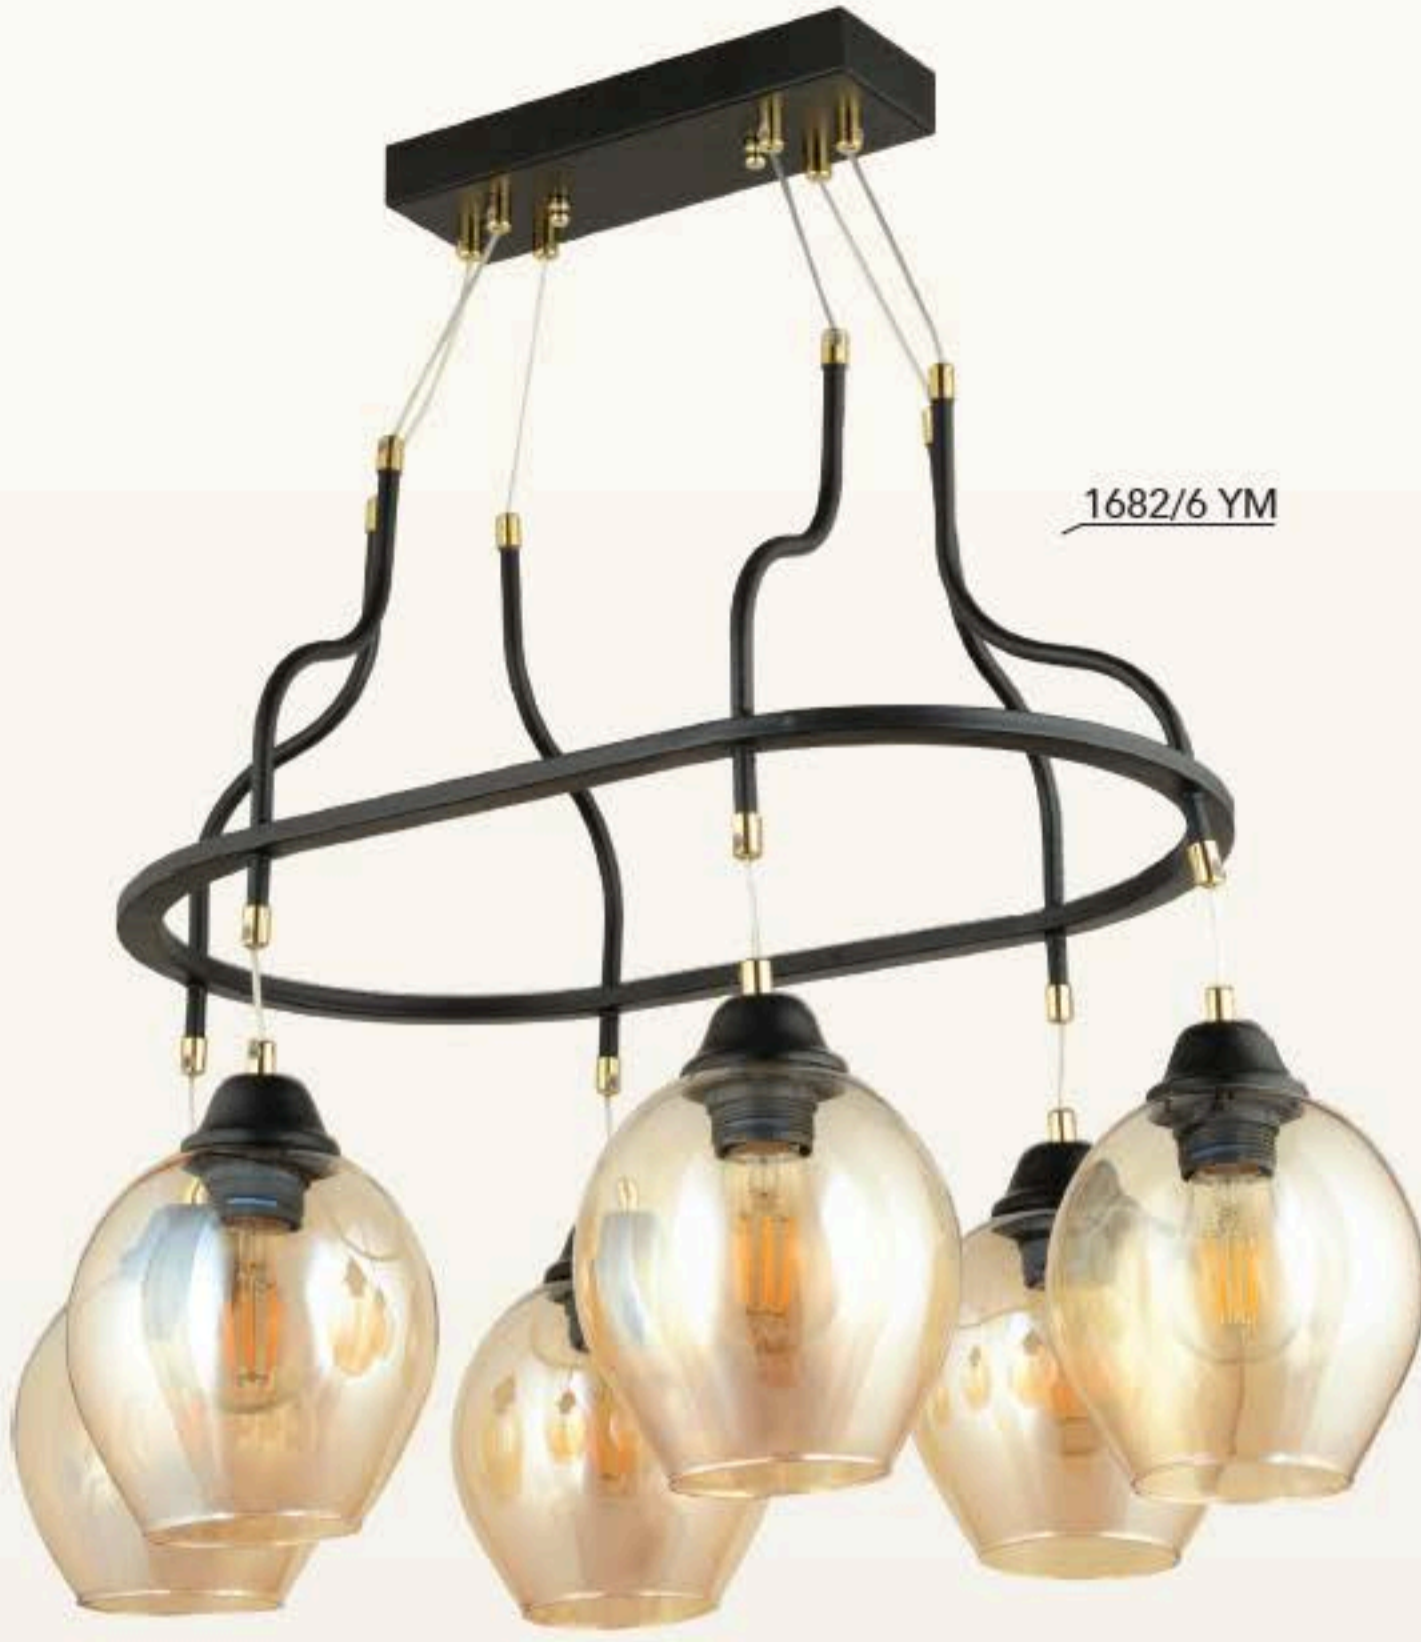

LIGHTING
Viento

3'lü
4'lü
5'li
6'li

6'li Y.M.
8'li Y.M.

1682/8 YM

E27

Renk / Color ● ○ ● / Kaplamalı : Krom / Bakır / Altın / Saten / Eski tme / Platin - Boyalı : Beyaz / Siyah / Krem

215

Renk / Color ● ○ ● / Kaplamalı : Krom / Bakır / Altın / Saten / EskiTme / Platin - Boyalı : Beyaz / Siyah / Krem