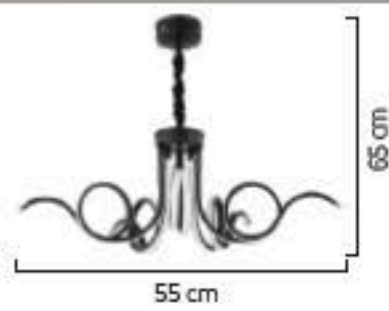

Renk / Color ● ○ ● / Boyalı : Beyaz / Siyah / Krem