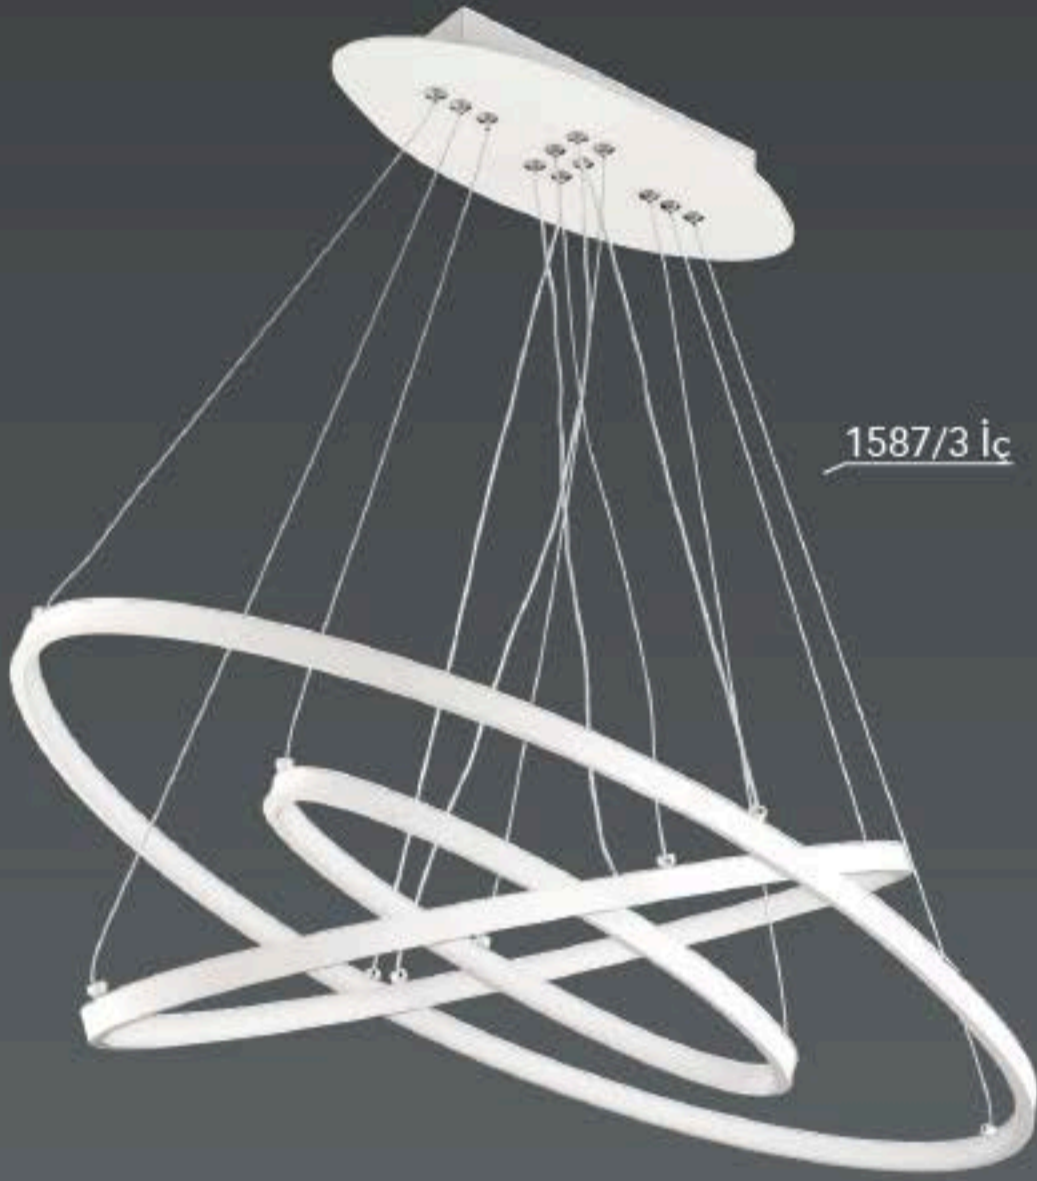

Renk / Color ● ○ ● / Kaplamalı : Krom / Bakır / Altın / Saben / Eskitme / Platin - Boyalı : Beyaz / Siyah / Krem