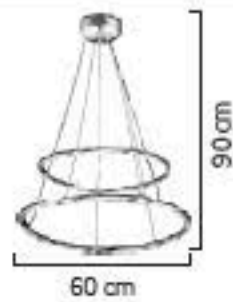

1726/20+30+40+50+60
Viento

20'lik
30'luk
40'lik
50'lik
60'lik

20+30
20+40
40+60
50+60
20+40+60
30+40+50
20+30+40+50+60

1726/20+30+40+50+60

LED

AÇIKLAMA / INFORMATION

- İç mekanlar için uygundur
- Işık rengi / Sarı - Beyaz
- Silikon Şerit
- 230v - 50/60Hz
- Suitable for indoor use
- Lighting color / White - Golden
- Silicone stripe
- 230v - 50/60Hz