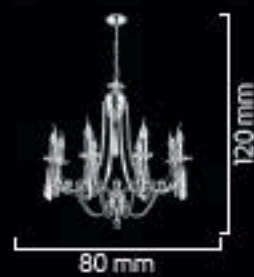

Renk / Color ● ○ ● / Kaplamalı : Krom / Bakır / Altın / Saten / EskiTme / Platin - Boyalı : Beyaz / Siyah / Krem