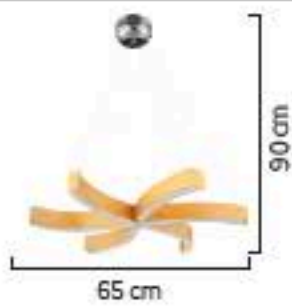

AÇIKLAMA / INFORMATION

- -İç mekanlar için uygundur
- -Işık rengi / Sarı - Beyaz
- -Silikon Şerit
- -230v - 50/60Hz

- -Suitable for indoor use
- -Lighting color / White - Golden
- -Silicone stripe
- -230v - 50/60Hz

Renk / Color ● ○ ● / Boyalı : Beyaz / Siyah / Krem / Naturel / Ceviz