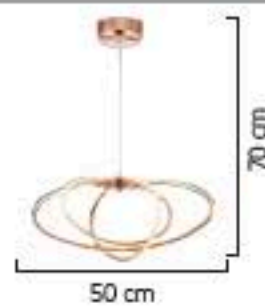

LIGHTING Viento

20'lik
30'luk
40'lik
50'lik
60'lik

20+30
20+30+40
30+40+50
40+50+60
30+40
40+50
20+30+40+50+60

1634/60+50+40

LED

AÇIKLAMA / INFORMATION

- İç mekanlar için uygundur
- Işık rengi / Sarı - Beyaz
- Silikon Şerit
- 230v - 50/60Hz
- Suitable for indoor use
- Lighting color / White - Golden
- Silicone stripe
- 230v - 50/60Hz