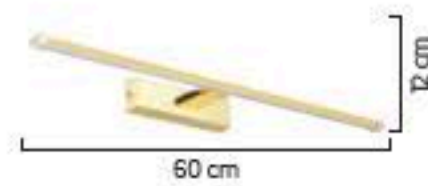

Renk / Color ● ○ ● / Kaplamalı : Krom / Bakır / Altın / Saten / Eskitme / Platin - Boyalı : Beyaz / Siyah / Krem

275