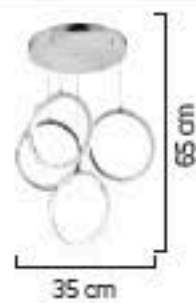

Renk / Color ● ○ ● / Kaplamalı : Krom / Bakır / Albn / Saten / Eskitme / Platin - Boyalı : Beyaz / Siyah / Krem