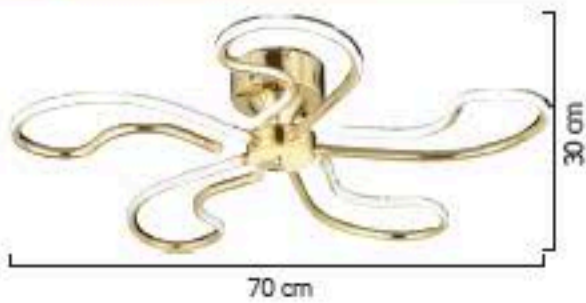

Renk / Color ● ○ ● / Kaplamalı : Krom / Bakır / Altın / Saten / Eskieme / Platin - Boyalı : Beyaz / Siyah / Krem