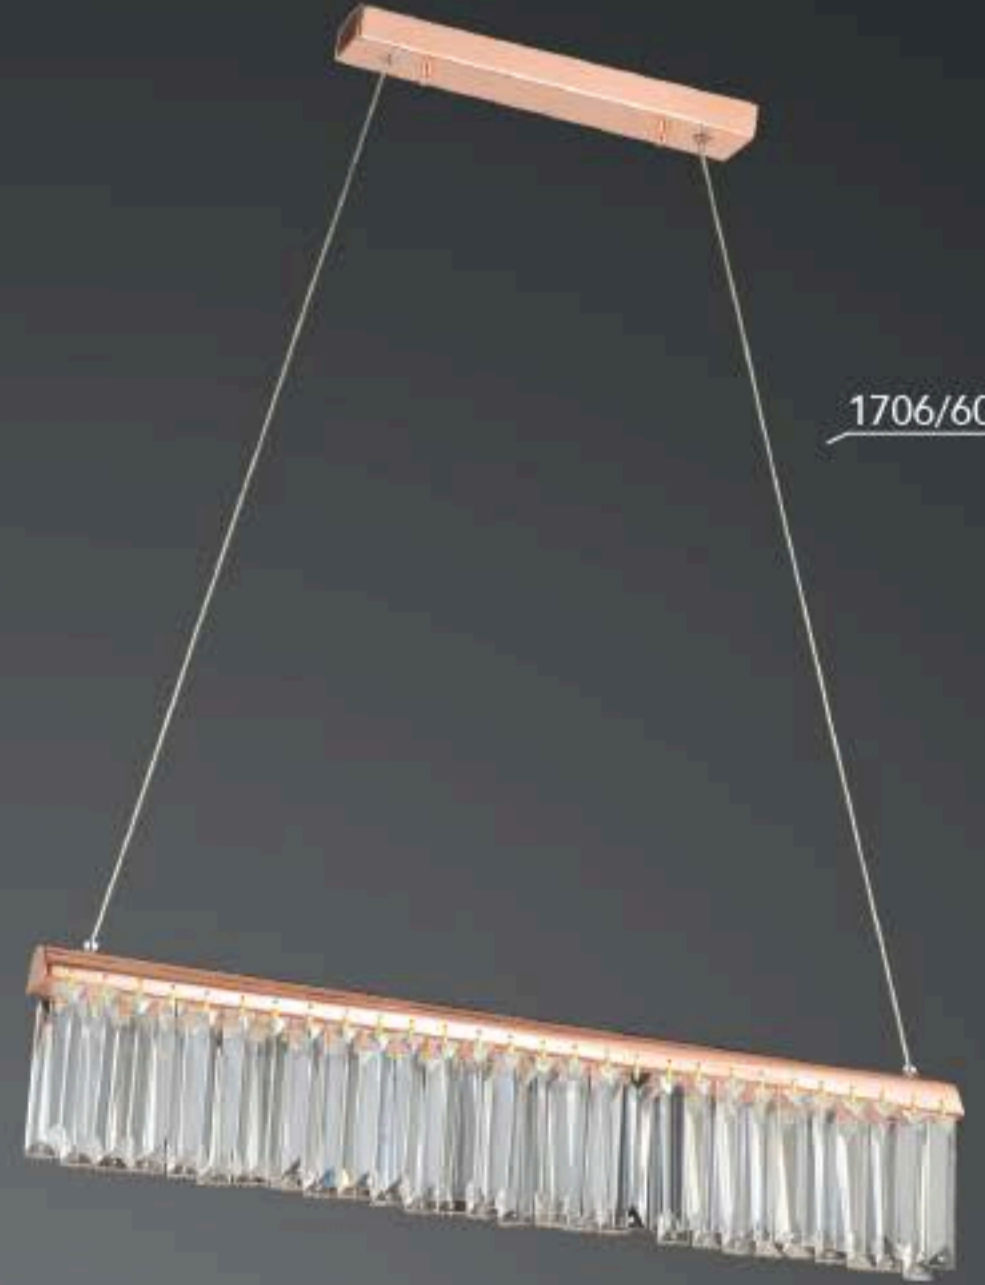

LIGHTING
Viento

60'lık
80'lik
100'lük

1706/100

1706/80

1706/60

LED

AÇIKLAMA / INFORMATION

- İç mekanlar için uygundur
- Işık rengi / Sarı - Beyaz
- Silikon Şerit
- 230v - 50/60Hz
- Suitable for indoor use
- Lighting color / White - Golden
- Silicone stripe
- 230v - 50/60Hz

LIGHTING Viento

40'lik
50'lik
60'lik

1696/60

LED

AÇIKLAMA / INFORMATION

- İç mekanlar için uygundur
- Işık rengi / Sarı - Beyaz
- Silikon Şerit
- 230v - 50/60Hz
- Suitable for indoor use
- Lighting color / White - Golden
- Silicone stripe
- 230v - 50/60Hz