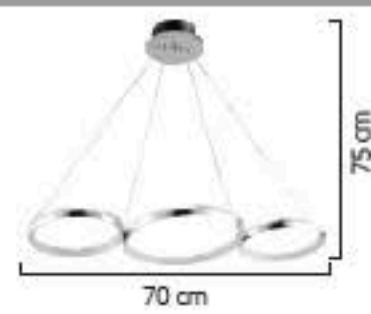

Renk / Color ● ○ ● / Kaplamalı : Krom / Bakır / Altın / Saten / Eskieme / Platin - Boyalı : Beyaz / Siyah / Krem