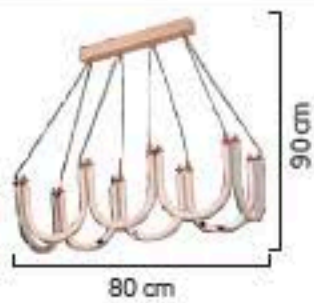

AÇIKLAMA / INFORMATION

- -İç mekanlar için uygundur
- -Işık rengi / Sarı - Beyaz
- -Silikon Şerit
- -230v - 50/60Hz
- -Suitable for indoor use
- -Lighting color / White - Golden
- -Silicone stripe
- -230v - 50/60Hz

Renk / Color ● ○ ● / Kaplamalı : Krom / Bakır / Altın / Saten / Eski tme / Platin - Boyalı : Beyaz / Siyah / Krem