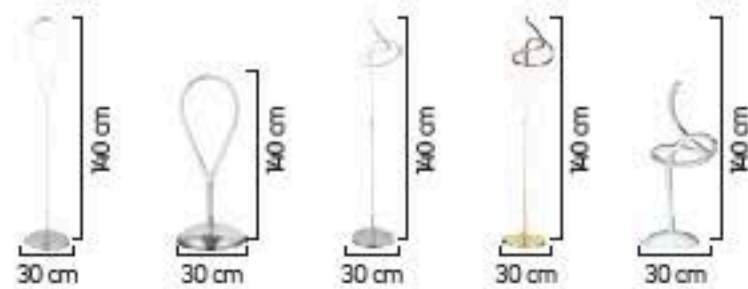

LED

Renk / Color ● ○ ● / Kaplamalı : Krom / Bakır / Altın / Saten / Eskiirme / Platin - Boyalı : Beyaz / Siyah / Krem