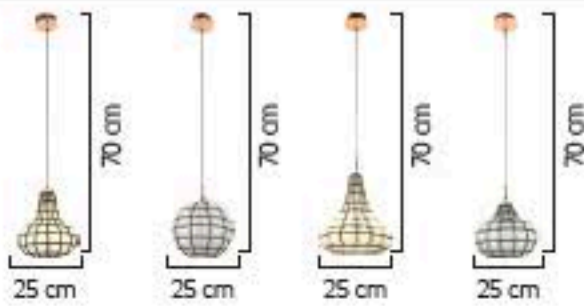

E27

Renk / Color ● ○ ● / Kaplamalı : Krom / Bakır / Altın / Saten / Eskitme / Platin - Boyalı : Beyaz / Siyah / Krem