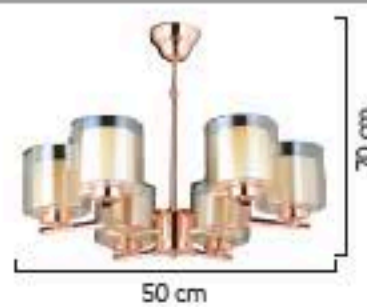

Renk / Color ● ○ ● / Kaplamalı : Krom / Bakır / Altın / Saten / EskiTme / Platin - Boyalı : Beyaz / Siyah / Krem