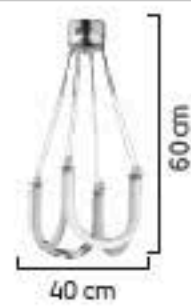

LIGHTING
Viento

35'lik
45'lik
50'lik
55'lik
60'lik
65'lik

35+50
50+65
45+55+60

1692/45+55+60

LED

AÇIKLAMA / INFORMATION

- İç mekanlar için uygundur
- Işık rengi / Sarı - Beyaz
- Silikon Şerit
- 230v - 50/60Hz
- Suitable for indoor use
- Lighting color / White - Golden
- Silicone stripe
- 230v - 50/60Hz