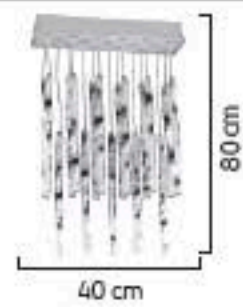

Renk / Color ● ○ ● / Kaplamalı : Krom / Bakır / Albn / Saten / Eski tme / Platin - Boyalı : Beyaz / Siyah / Krem

80 cm

90 cm

125

1603/60-26

1603/40-17

Renk / Color ● ○ ● / Kaplamalı : Krom / Bakır / Altın / Saten / Eskieme / Platin - Boyalı : Beyaz / Siyah / Krem