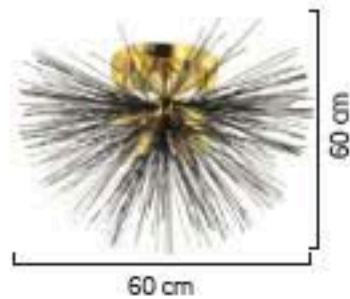

AÇIKLAMA / INFORMATION

- -İç mekanlar için uygundur
- -Işık rengi / Sarı - Beyaz
- -Silikon Şerit
- -230v - 50/60Hz
- -Suitable for indoor use
- -Lighting color / White - Golden
- -Silicone stripe
- -230v - 50/60Hz

Renk / Color ● ○ ● / Kaplamalı : Krom / Bakır / Altın / Saten / Eski tme / Platin - Boyalı : Beyaz / Siyah / Krem