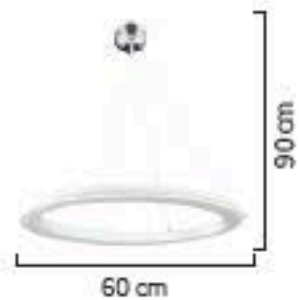

AÇIKLAMA / INFORMATION

- -İç mekanlar için uygundur
- -Işık rengi / Sarı - Beyaz
- -Silikon Şerit
- -230v - 50/60Hz
- -Suitable for indoor use
- -Lighting color / White - Golden
- -Silicone stripe
- -230v - 50/60Hz

Renk / Color ● ○ ● / Boyalı : Beyaz / Siyah / Krem / Naturel / Ceviz