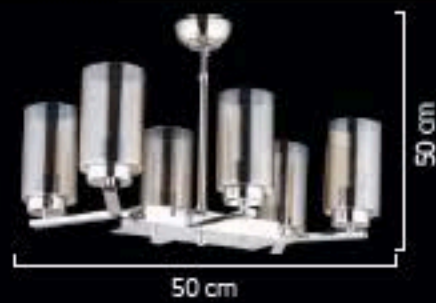

Renk / Color ● ○ ● / Kaplamalı : Krom / Bakır / Altın / Saten / EskiTme / Platin - Boyalı : Beyaz / Siyah / Krem