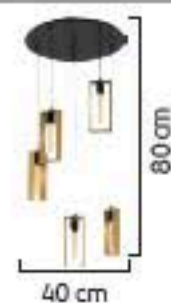

Renk / Color ● ○ ● / Boyalı : Beyaz / Siyah / Krem / Naturel / Ceviz / Sedef