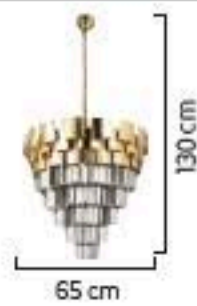

1678/YM

E14

Renk / Color ● ○ ● / Kaplamalı : Krom / Bakır / Altın / Saten / Eski tme / Platin - Boyalı : Beyaz / Siyah / Krem

03

1678/65

Renk / Color ● ○ ● / Kaplamalı : Krom / Bakır / Altın / Saten / Eskieme / Platin - Boyalı : Beyaz / Siyah / Krem