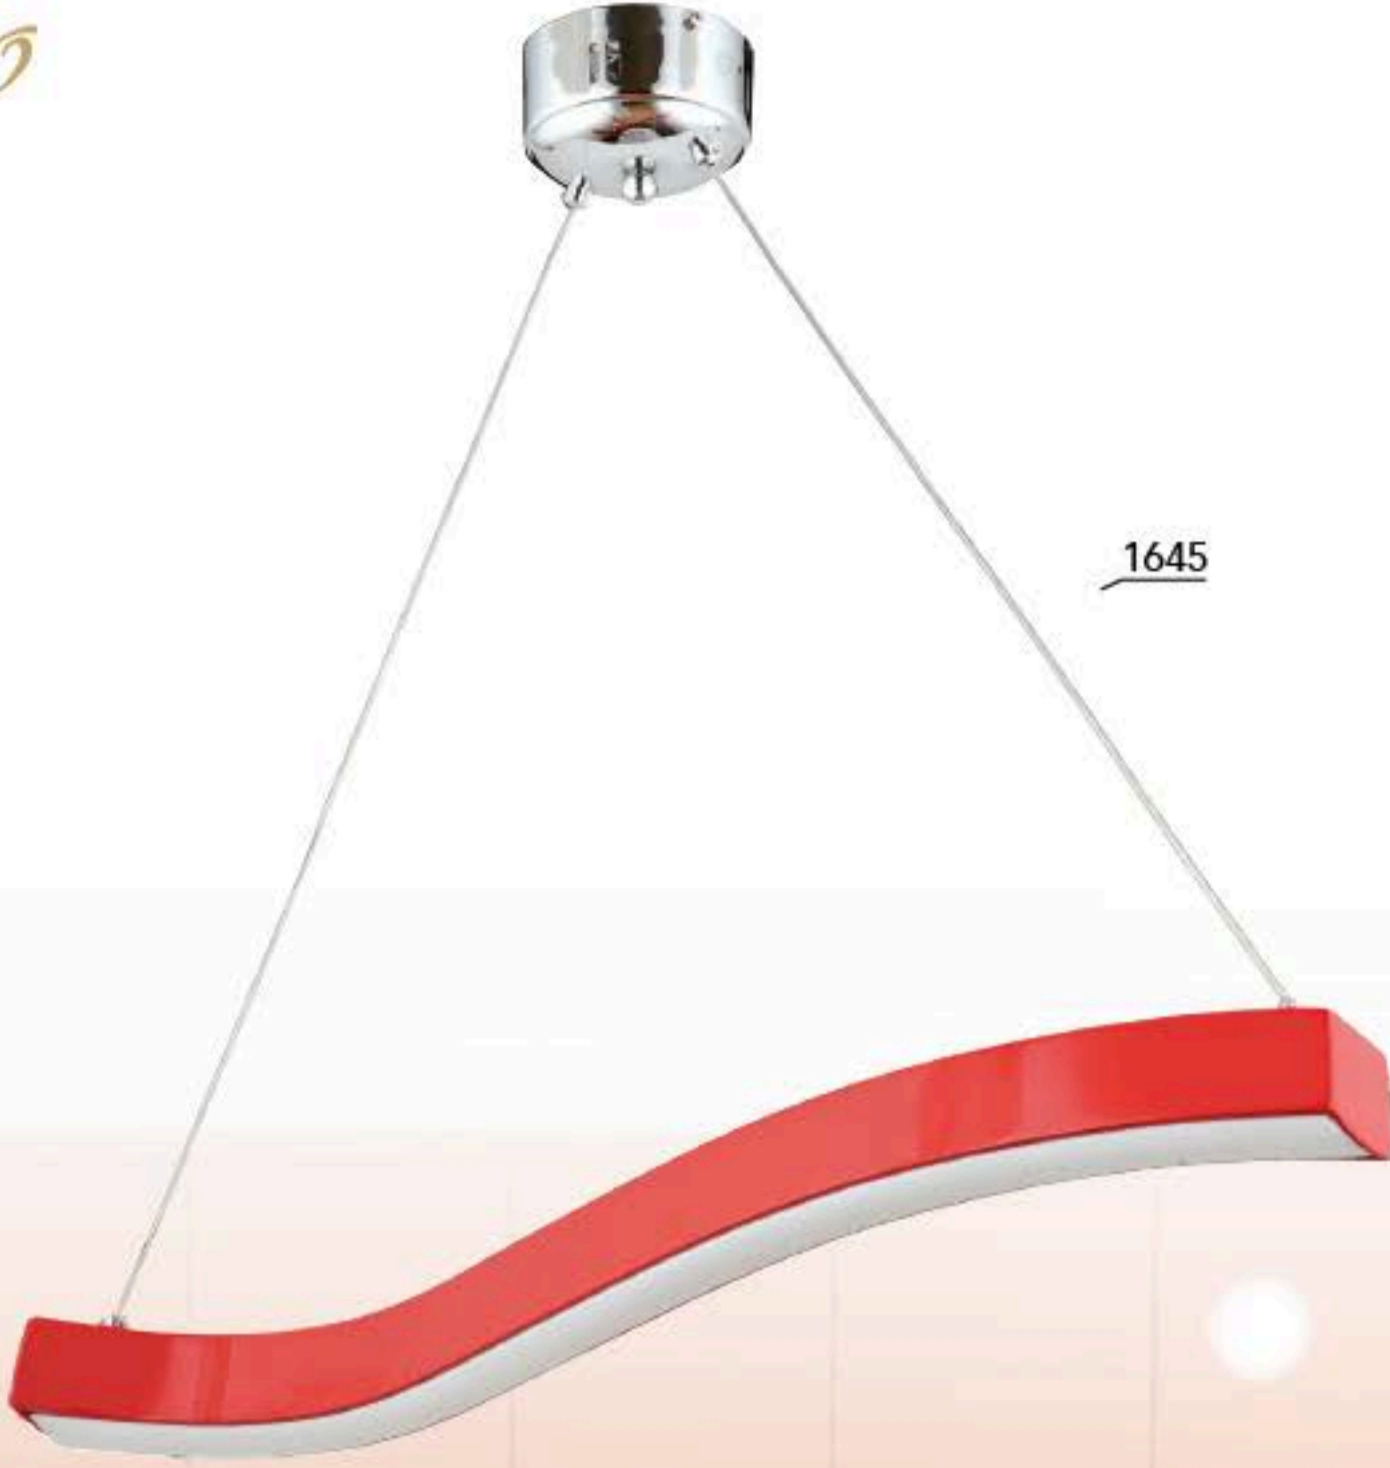

1645

LED

AÇIKLAMA / INFORMATION

-İç mekanlar için uygundur
-Işık rengi / Sarı - Beyaz
-Silikon Şerit
-230v - 50/60Hz

-Suitable for indoor use
-Lighting color / White - Golden
-Silicone stripe
-230v - 50/60Hz

Renk / Color ● ○ ● / Boyalı : Beyaz / Siyah / Krem / Naturel / Ceviz