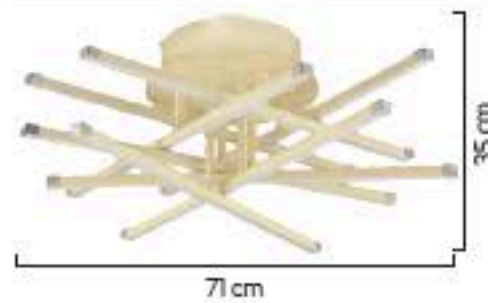

Renk / Color ● ○ ● / Kaplamalı : Krom / Bakır / Altın / Saben / EskiTme / Platin - Boyalı : Beyaz / Siyah / Krem