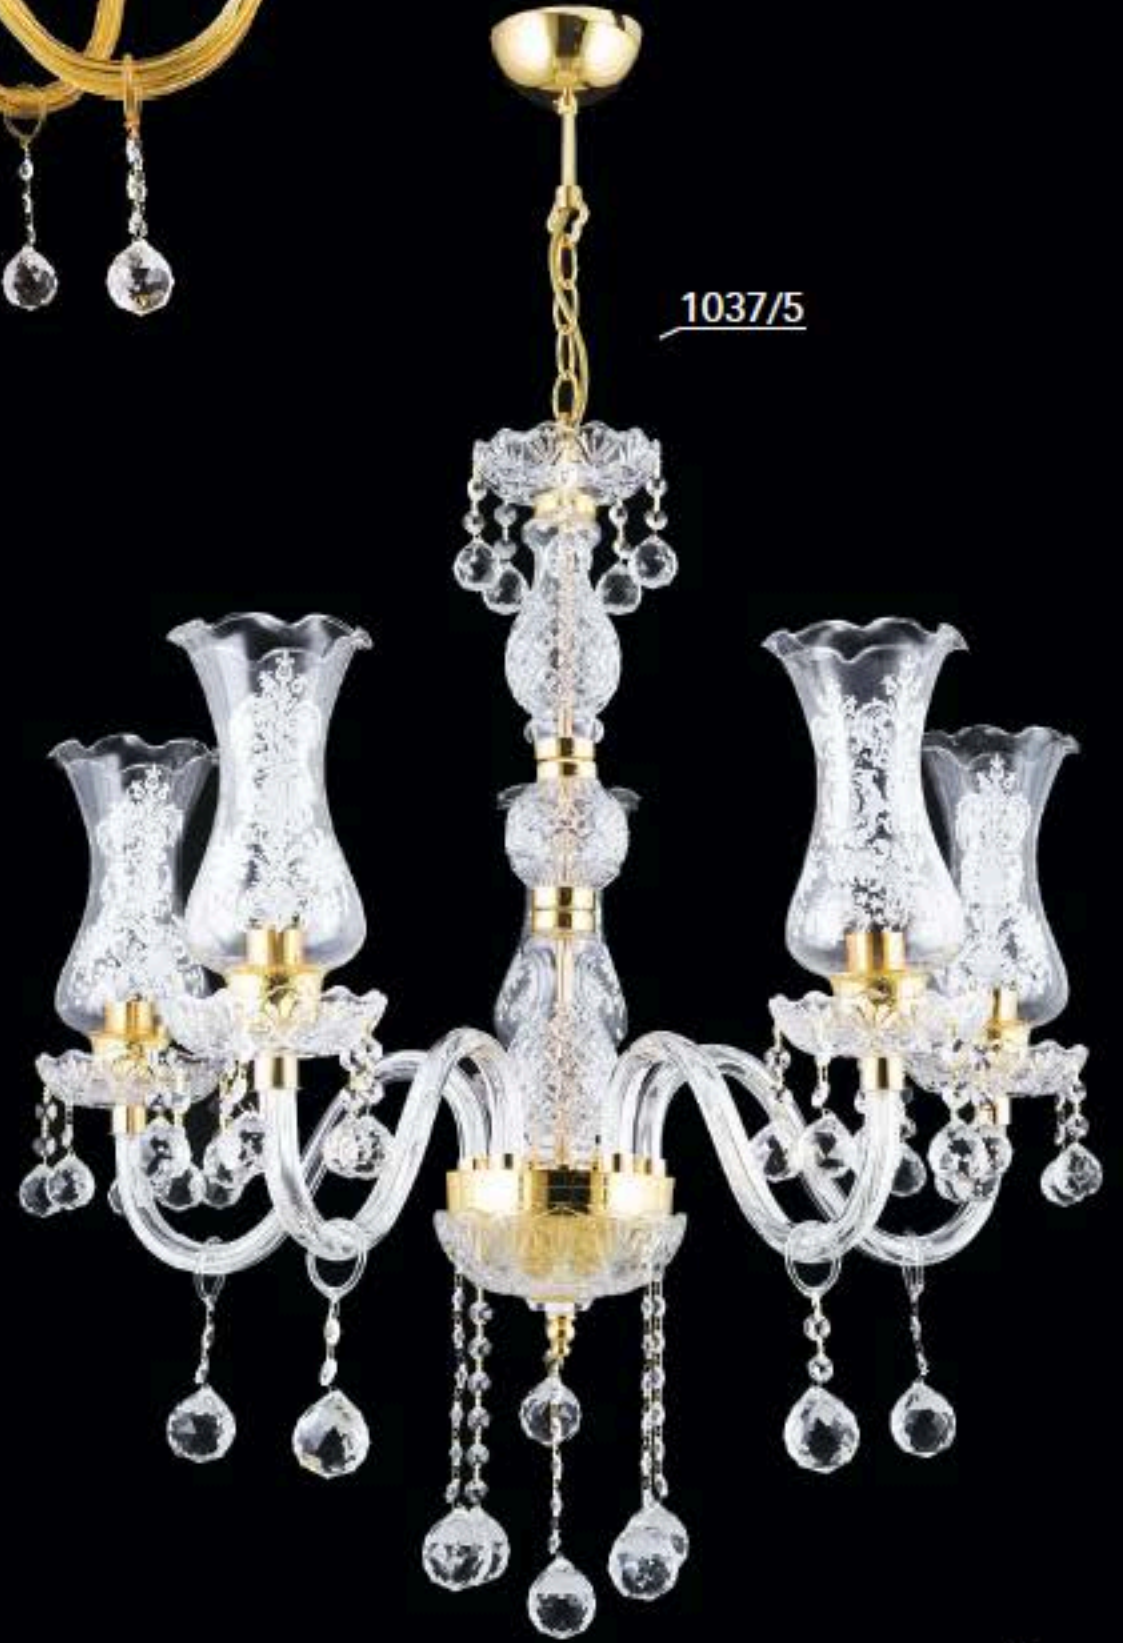

1037/5

E14

Renk / Color ● ○ ● / Kaplamalı : Krom / Bakır / Albn / Saten / Eskieme / Platin - Boyalı : Beyaz / Şeffaf / Bal / Füme / Özel Renkler