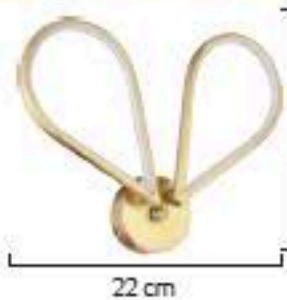

AÇIKLAMA / INFORMATION

-İç mekanlar için uygundur
-Işık rengi / Sarı - Beyaz
-Silikon Şerit
-230v - 50/60Hz

-Suitable for indoor use
-Lighting color / White - Golden
-Silicone stripe
-230v - 50/60Hz

Renk / Color ● ○ ● / Kaplamalı : Krom / Bakır / Altın / Saten / EskiTme / Platin - Boyalı : Beyaz / Siyah / Krem

281