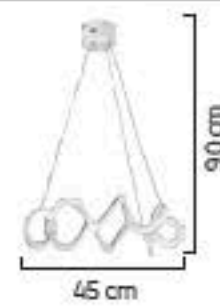

LIGHTING Viento

20'lik
40'lik
60'lik
80'lik

20+40
40+60
60+80
20+40+60
40+60+80
20+40+60+80

1649/20+40+60

LED

AÇIKLAMA / INFORMATION

- İç mekanlar için uygundur
- Işık rengi / Sarı - Beyaz
- Silikon Şerit
- 230v - 50/60Hz
- Suitable for indoor use
- Lighting color / White - Golden
- Silicone stripe
- 230v - 50/60Hz