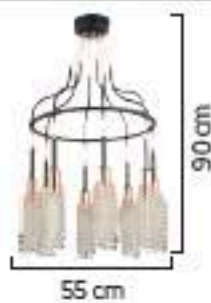

AÇIKLAMA / INFORMATION

- -İç mekanlar için uygundur
- -Işık rengi / Sarı - Beyaz
- -Silikon Şerit
- -230v - 50/60Hz
- -Suitable for indoor use
- -Lighting color / White - Golden
- -Silicone stripe
- -230v - 50/60Hz

Renk / Color ● ○ ● / Kaplamalı : Krom / Bakır / Altın / Saten / Eski tme / Platin - Boyalı : Beyaz / Siyah / Krem