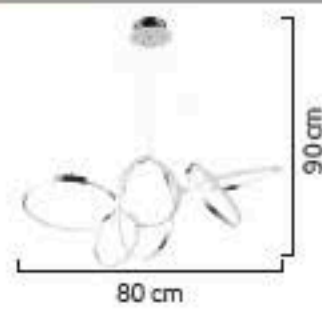

LIGHTING
Viento

3+1 Srk
4+1 Srk
5+1 Srk
6+1 Srk
8+1 Srk

1593/8+1

LED

AÇIKLAMA / INFORMATION

-İç mekanlar için uygundur
-Işık rengi / Sari - Beyaz
-Silikon Şerit
-230v - 50/60Hz

-Suitable for indoor use
-Lighting color / White - Golden
-Silicone stripe
-230v - 50/60Hz