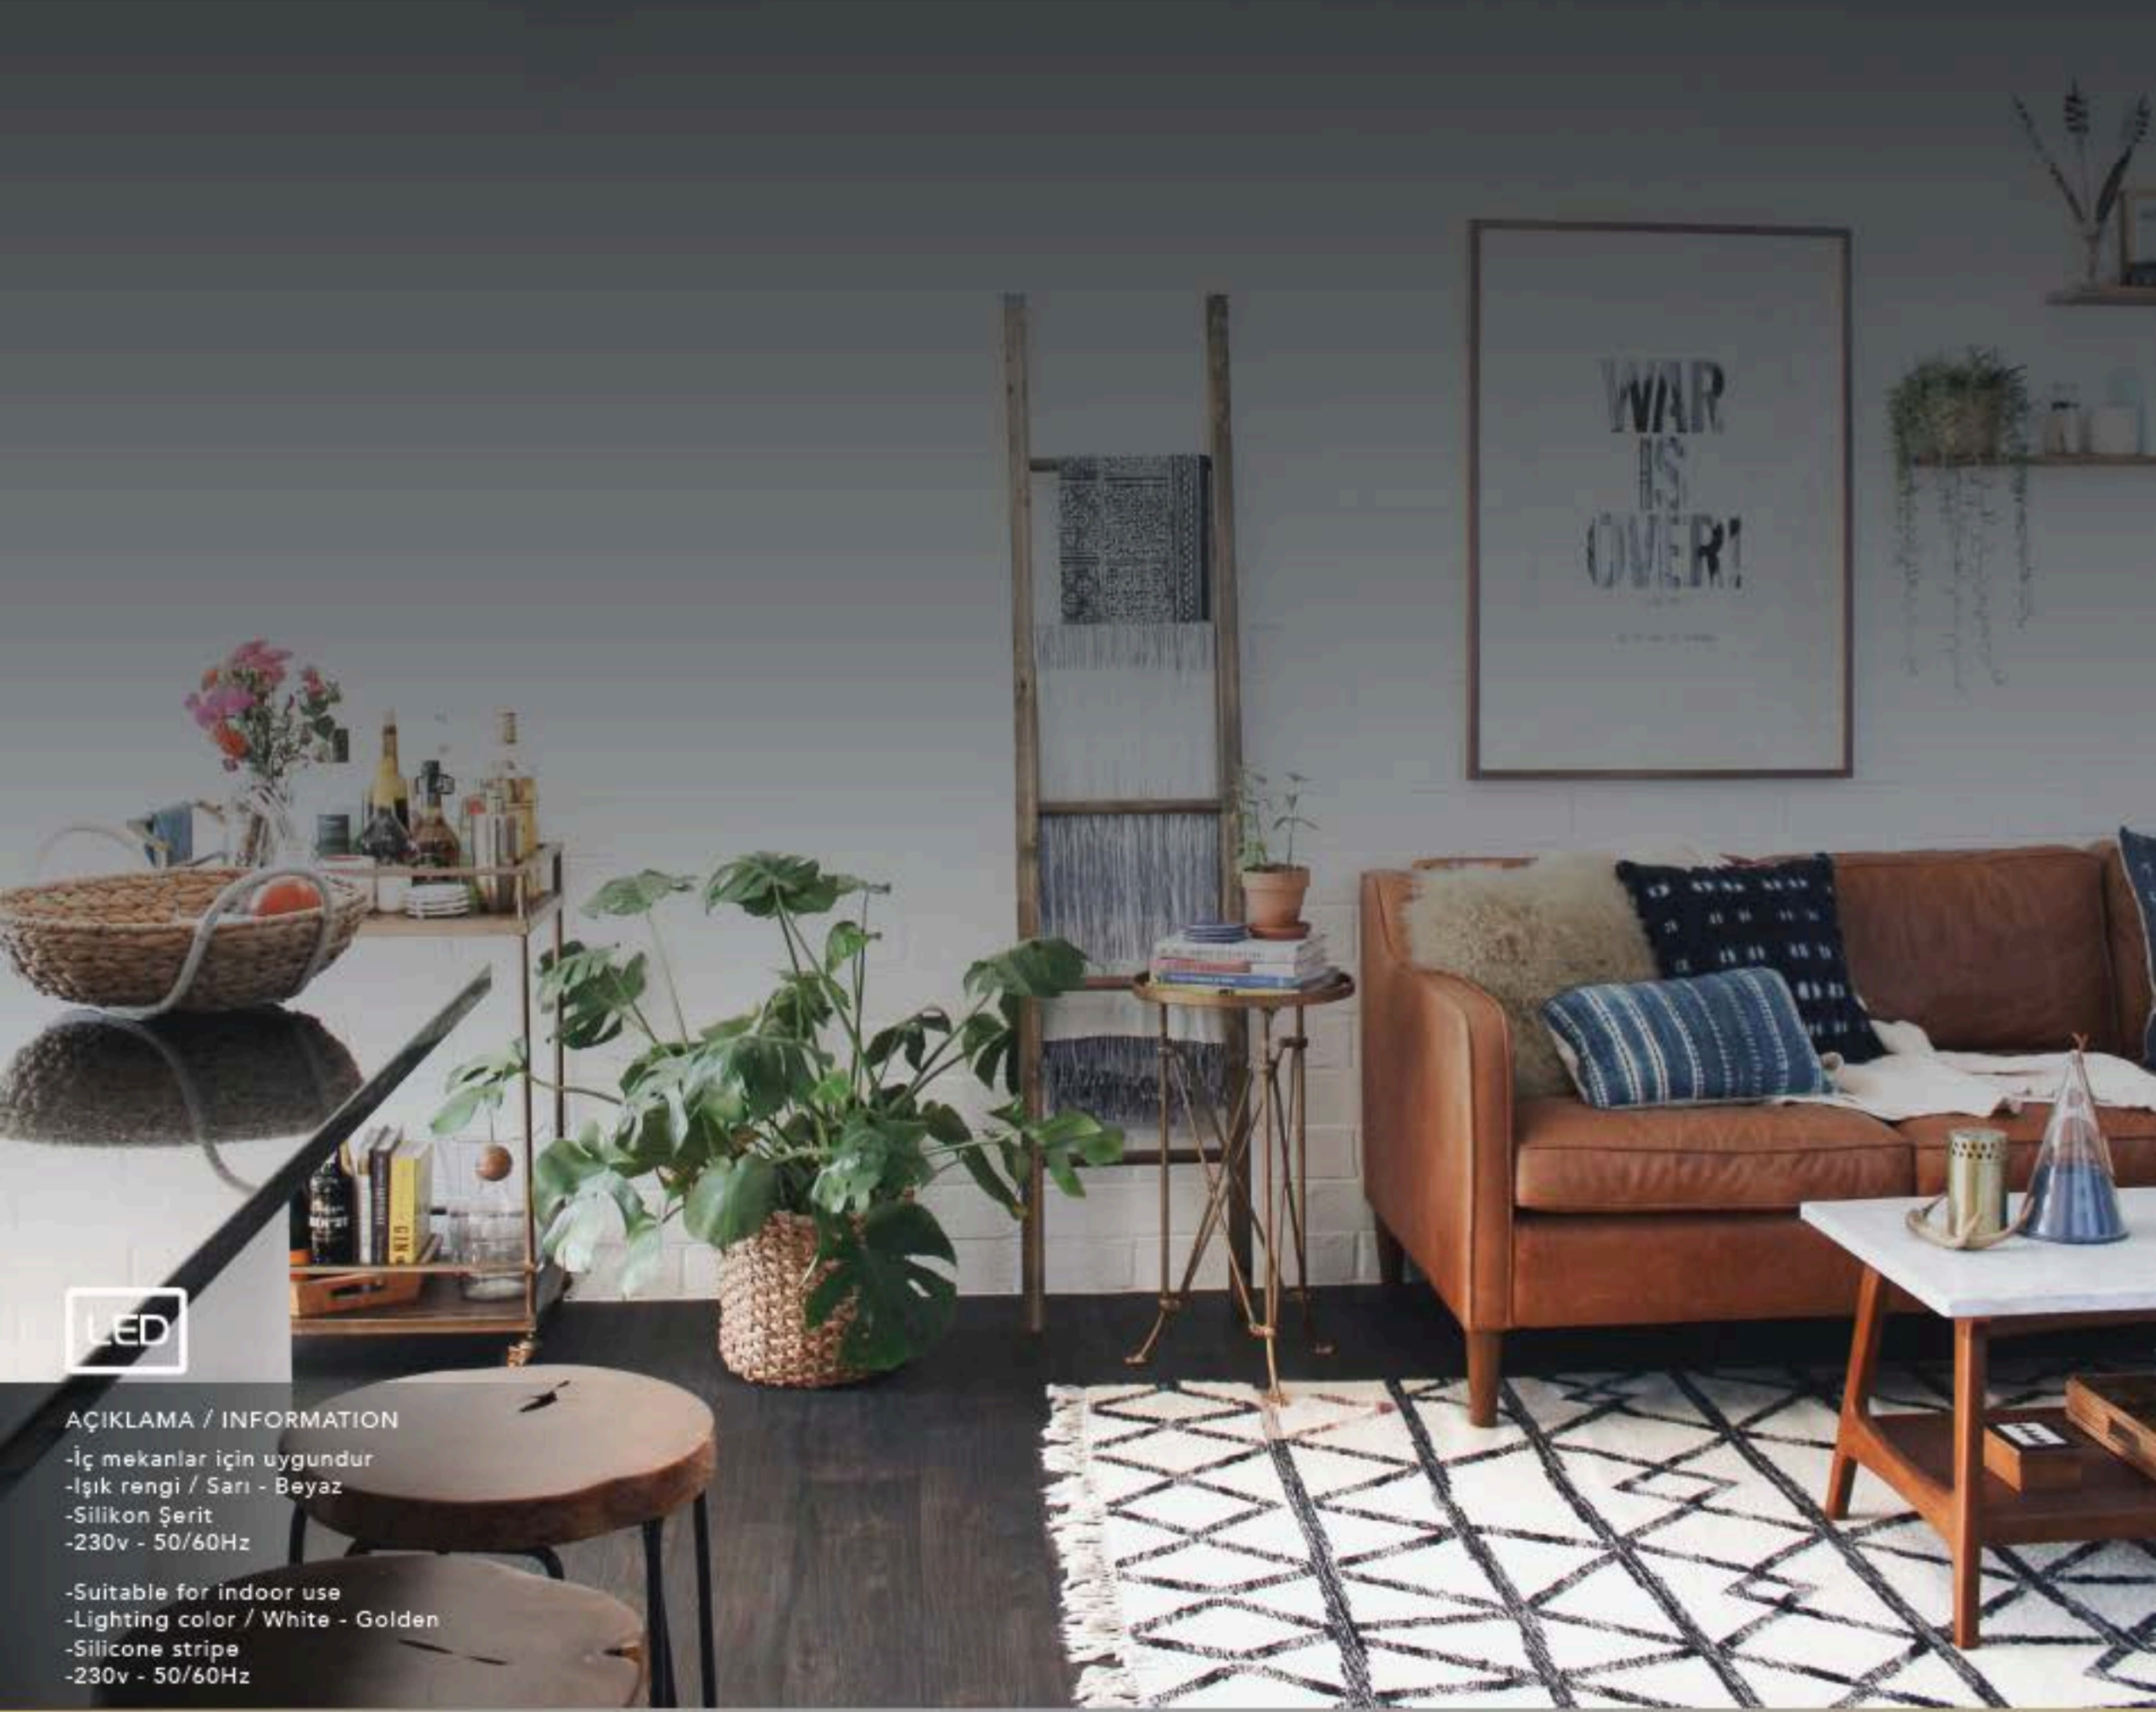

1695/1 Apk

1695/4 Srl

Renk / Color ● ○ ● / Kaplamalı : Krom / Bakır / Altın / Saten / Eskieme / Platin - Boyalı : Beyaz / Siyah / Krem

LIGHTING Viento

3'lü
4'lü

3+3
4+3
4+4
5+3
6+4
8+5

1660/6+4

LED