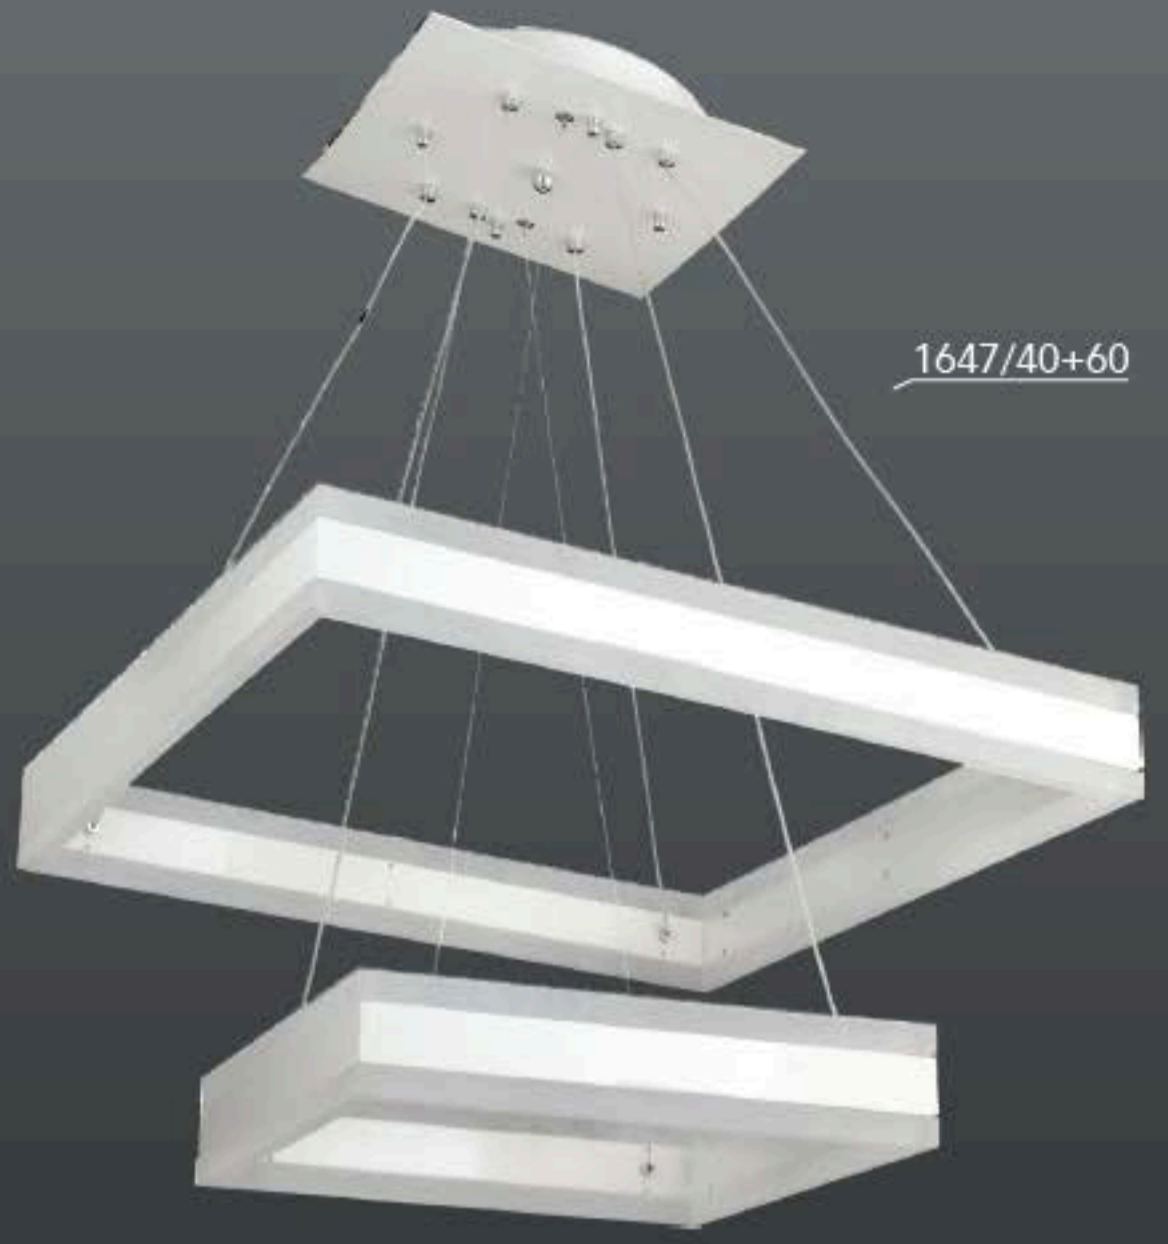

40'lık
60'lık
80'lık

40+60
40+80
60+80
40+60+80

1647/40+60