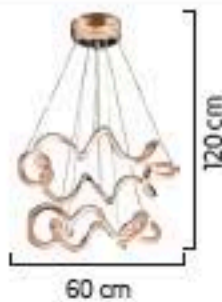

AÇIKLAMA / INFORMATION

- -İç mekanlar için uygundur
- -Işık rengi / Sarı - Beyaz
- -Silikon Şerit
- -230v - 50/60Hz
- -Suitable for indoor use
- -Lighting color / White - Golden
- -Silicone stripe
- -230v - 50/60Hz

Renk / Color ● ○ ● / Kaplamalı : Krom / Bakır / Altın / Saten / Eski tme / Platin - Boyalı : Beyaz / Siyah / Krem