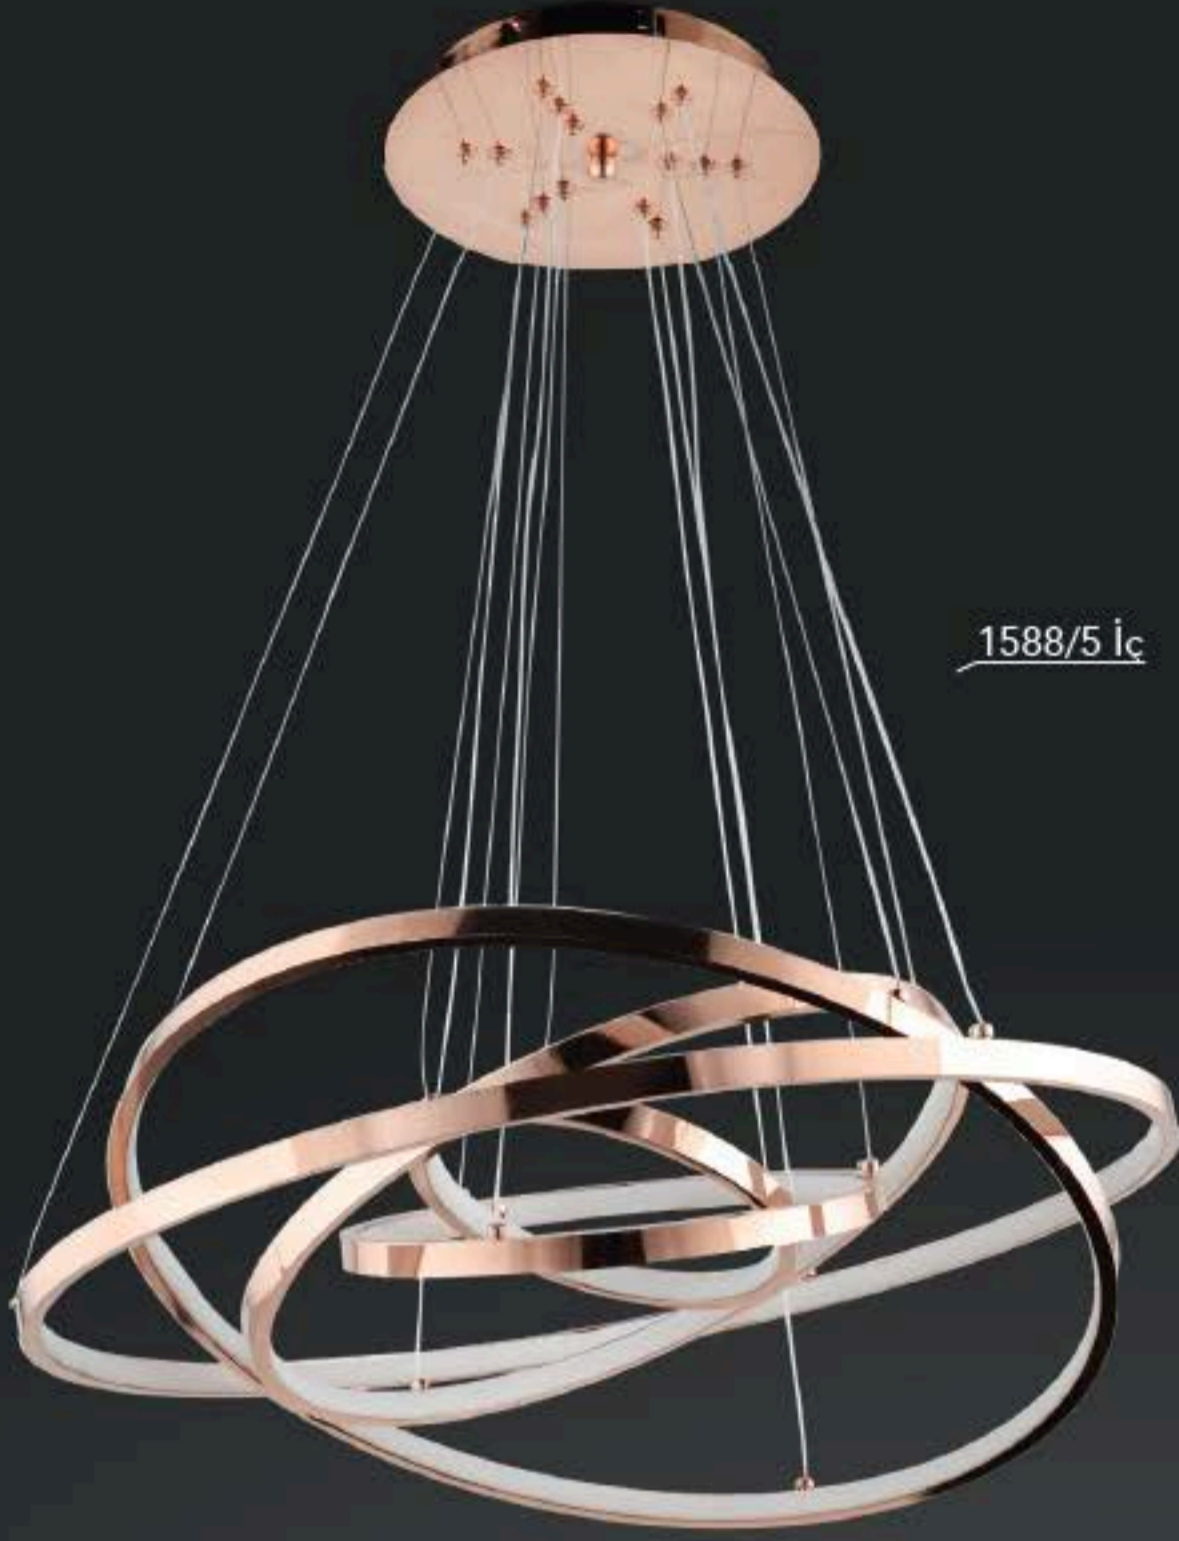

1588/5 İc

1588/5 İc

LED

AÇIKLAMA / INFORMATION

- İç mekanlar için uygundur
- Işık rengi / Sarı - Beyaz
- Silikon Şerit
- 230v - 50/60Hz
- Suitable for indoor use
- Lighting color / White - Golden
- Silicone stripe
- 230v - 50/60Hz