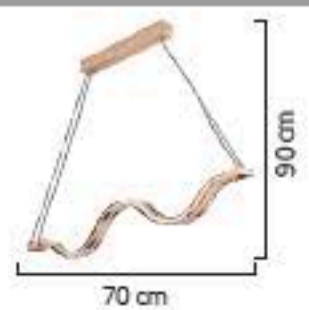

Renk / Color ● ○ ● / Kaplamalı : Krom / Bakır / Altın / Saten / Eskieme / Platin - Boyalı : Beyaz / Siyah / Krem