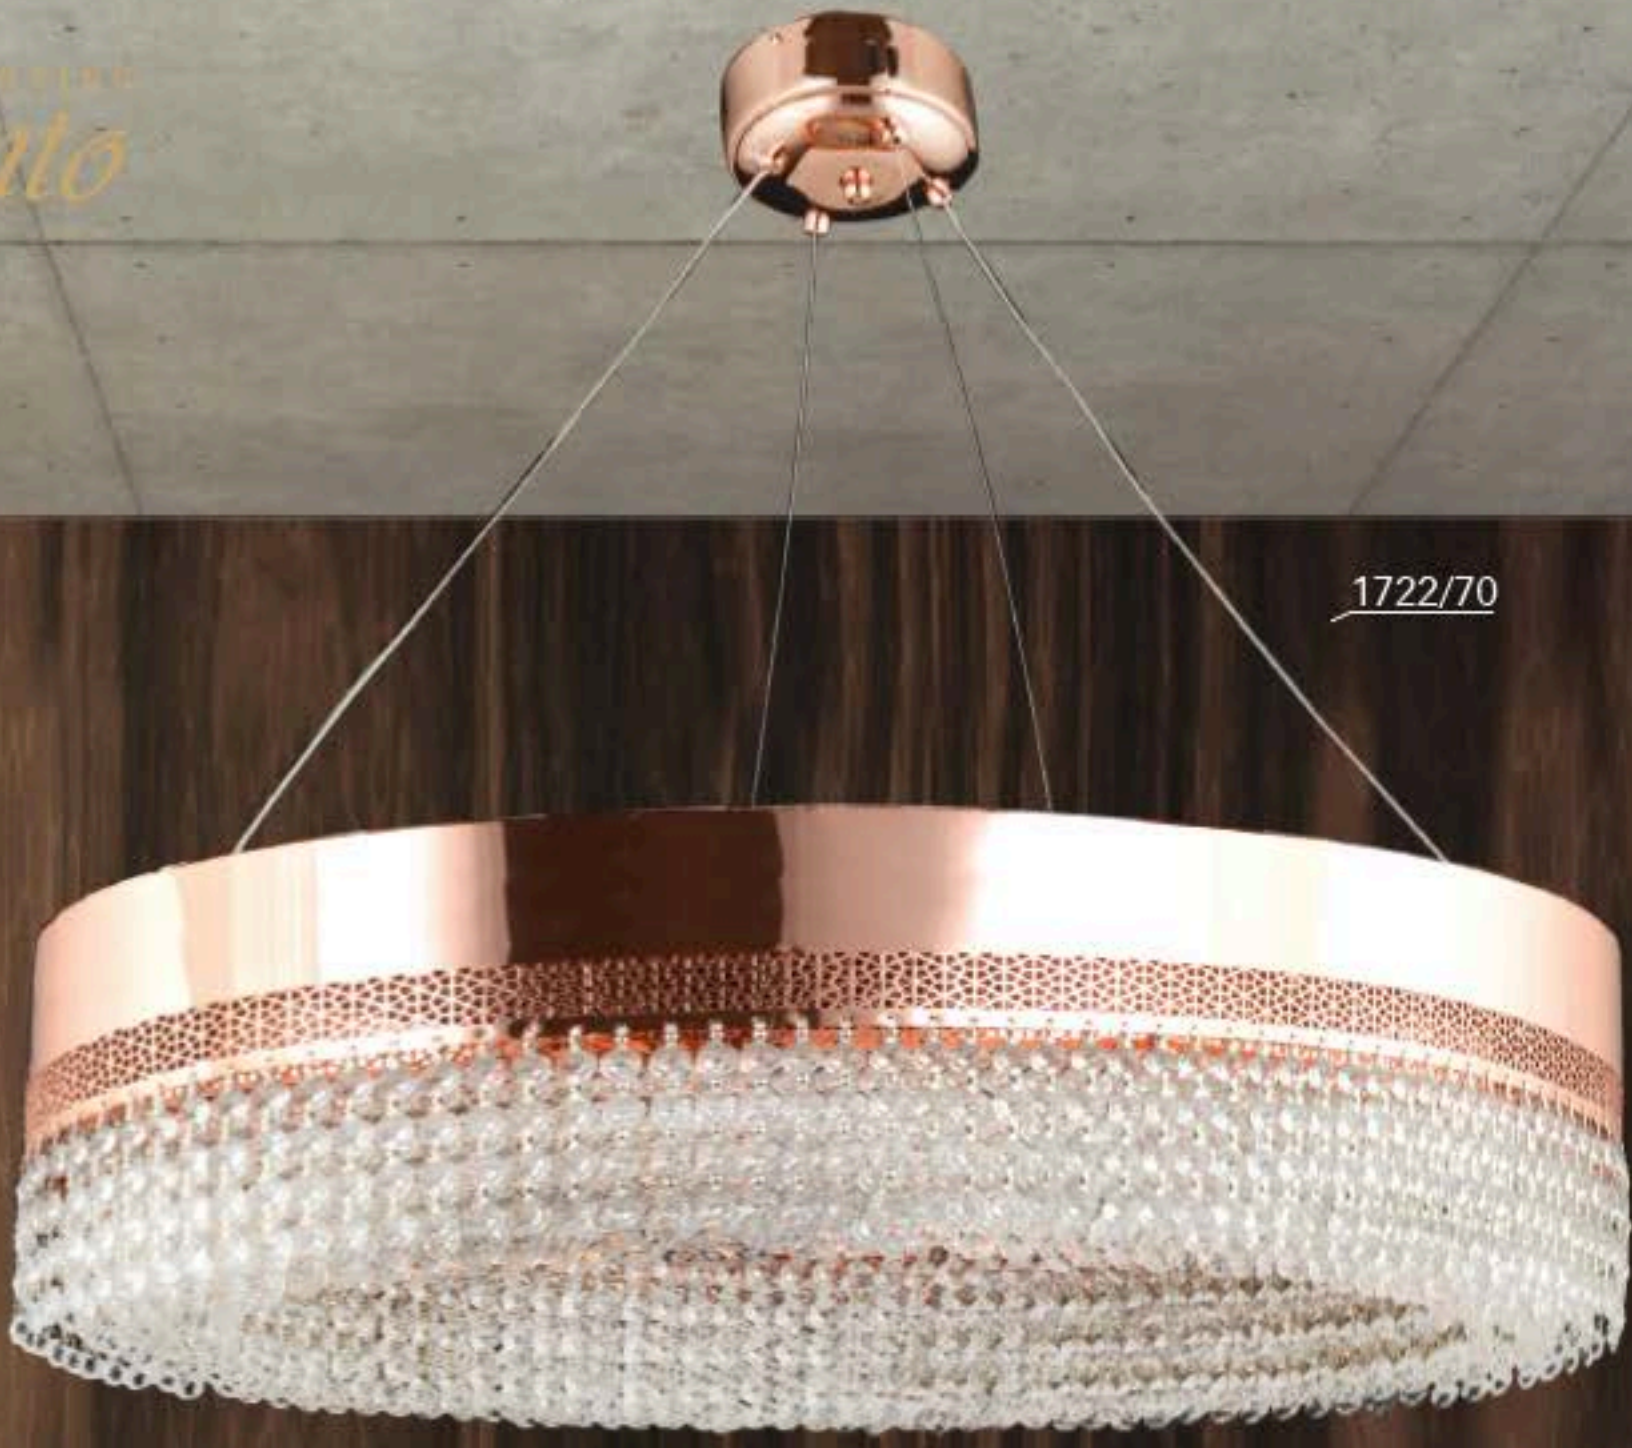

...Viento

1722/70

LED

AÇIKLAMA / INFORMATION

- İç mekanlar için uygundur
- Işık rengi / Sarı - Beyaz
- Silikon Şerit
- 230v - 50/60Hz
- Suitable for indoor use
- Lighting color / White - Golden
- Silicone stripe
- 230v - 50/60Hz