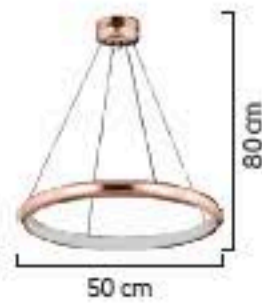

LIGHTING
Viento

60'lık
80'lık
100'lük

1702/100

LED

AÇIKLAMA / INFORMATION

- İç mekanlar için uygundur
- Işık rengi / Sarı - Beyaz
- Silikon Şerit
- 230v - 50/60Hz
- Suitable for indoor use
- Lighting color / White - Golden
- Silicone stripe
- 230v - 50/60Hz