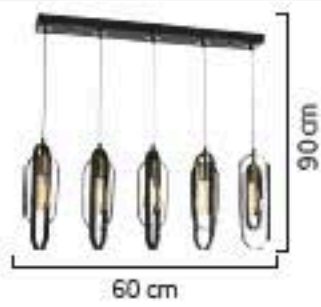

205

1734/5 Srl

1734/1

1734/3+1 Srk

Renk / Color ● ○ ● / Kaplamalı : Krom / Bakır / Altın / Saten / Eski tme / Platin / Bakır Oksit - Boyalı : Beyaz / Siyah / Krem

1463/8

1463/2 Apk

1463/6