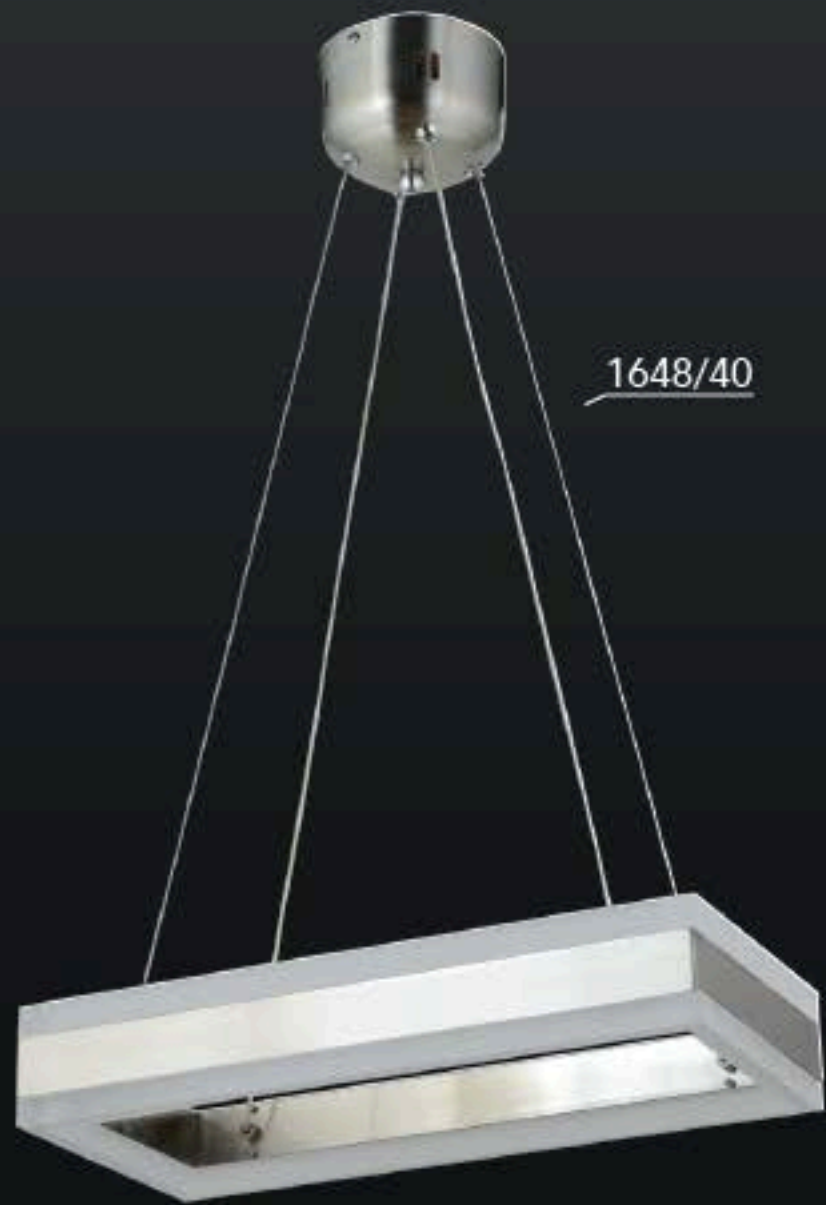

40'lık
60'lık
80'lık

40+60
40+80
60+80
40+60+80

1648/60+80

1648/40+60

1648/40

Renk / Color ● ○ ● / Kaplamalı : Krom / Bakır / Altın / Saten / Eski tme / Platin - Boyalı : Beyaz / Siyah / Krem

LIGHTING Viento