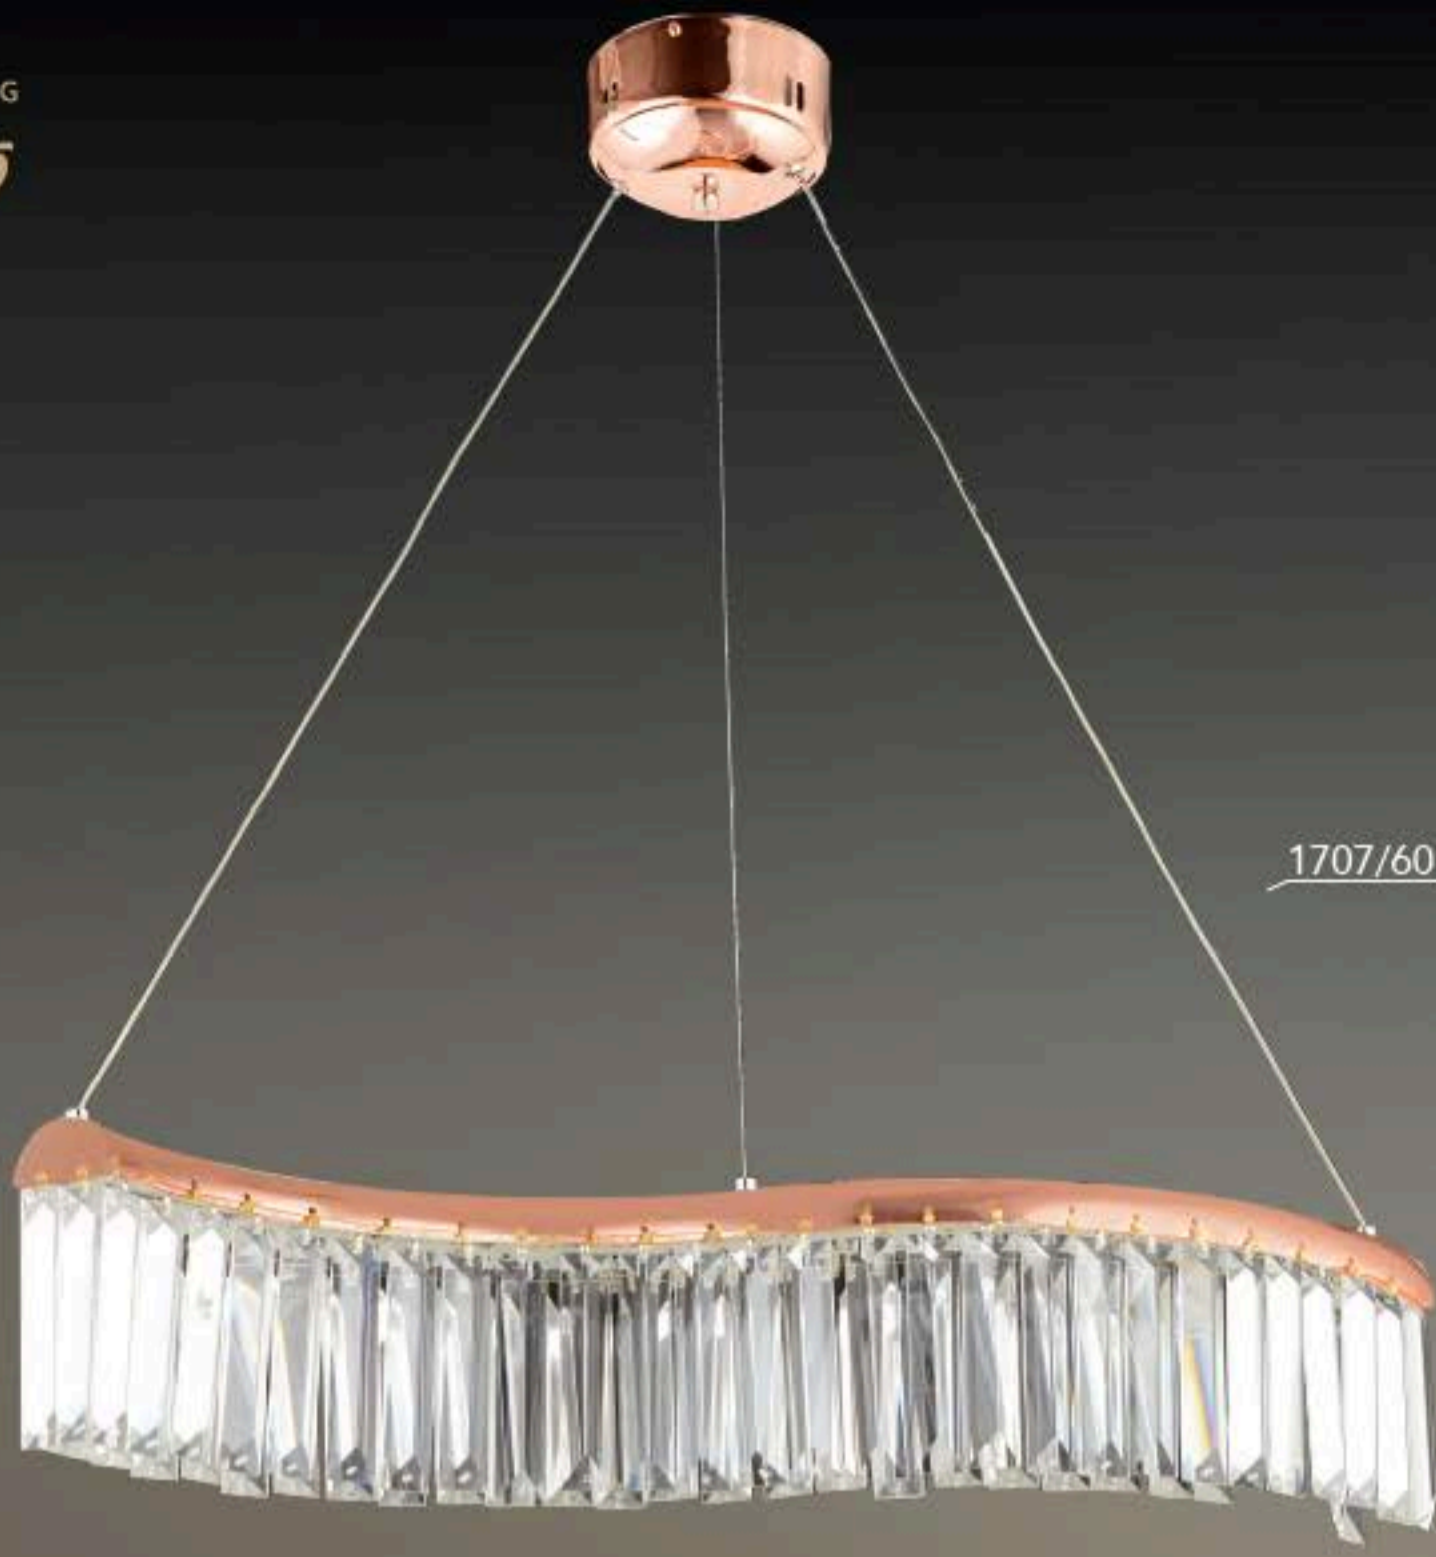

LIGHTING
Viento

40x40
30x60
30x80

1708/40x40

LED

AÇIKLAMA / INFORMATION

- İç mekanlar için uygundur
- Işık rengi / Sarı - Beyaz
- Silikon Şerit
- 230v - 50/60Hz
- Suitable for indoor use
- Lighting color / White - Golden
- Silicone stripe
- 230v - 50/60Hz

LIGHTING
Viento

40x40
30x60
30x80

1707/60

LED

AÇIKLAMA / INFORMATION

- İç mekanlar için uygundur
- Işık rengi / Sarı - Beyaz
- Silikon Şerit
- 230v - 50/60Hz
- Suitable for indoor use
- Lighting color / White - Golden
- Silicone stripe
- 230v - 50/60Hz