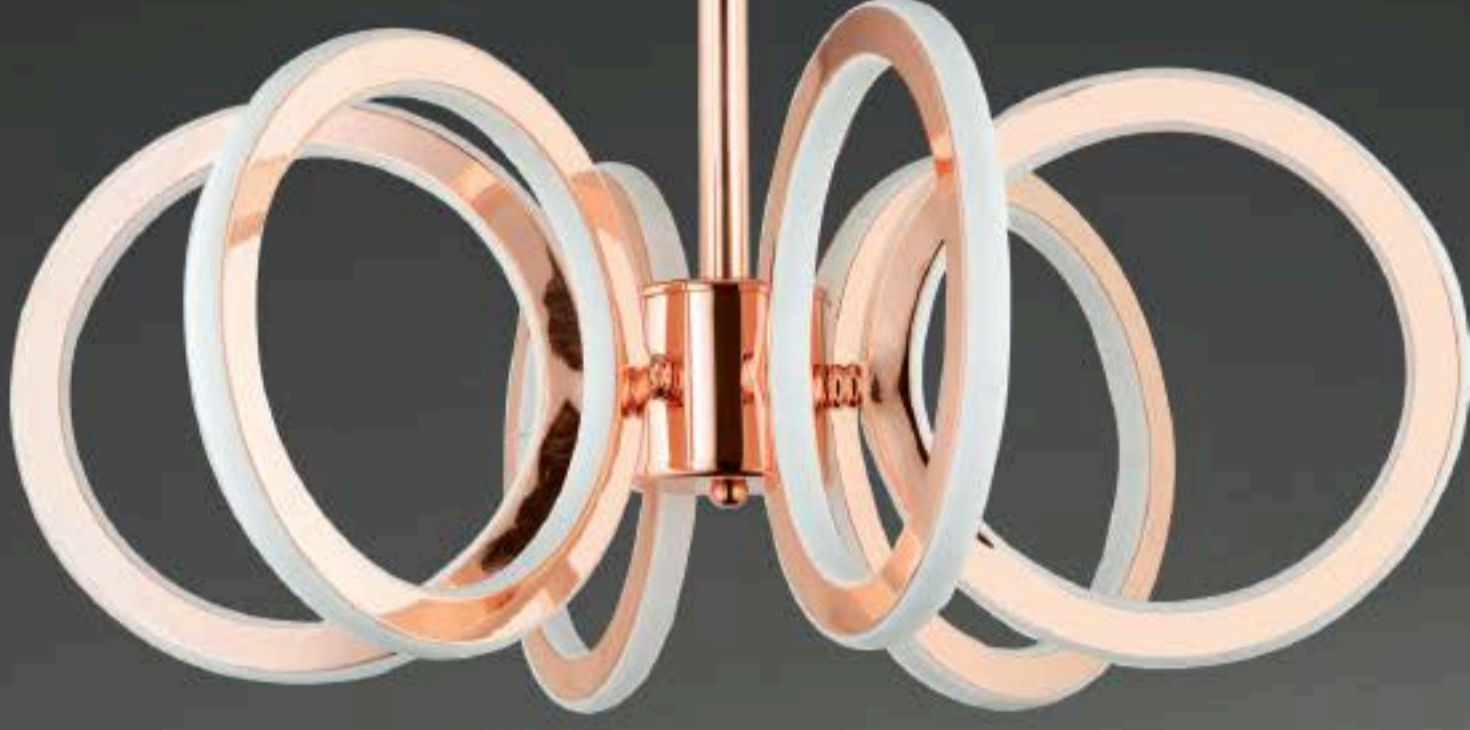

LIGHTING
Viento

3'lü
4'lü
5'li
6'lı

1627/6

LED

AÇIKLAMA / INFORMATION

- -İç mekanlar için uygundur
- -Işık rengi / Sarı - Beyaz
- -Silikon Şerit
- -230v - 50/60Hz
- -Suitable for indoor use
- -Lighting color / White - Golden
- -Silicone stripe
- -230v - 50/60Hz

Renk / Color ● ○ ● / Kaplamalı : Krom / Bakır / Altın / Saten / Eski tme / Platin - Boyalı : Beyaz / Siyah / Krem