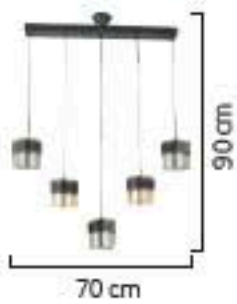

230

LIGHTING
Viento

4'lü
5'li
6'lı
8'li

6'lı Y.M.
8'li Y.M.
10'lu Y.M.
Aplik

1759/8-YM

E27

Renk / Color ● ○ ● / Kaplamalı : Krom / Bakır / Altın / Saten / Eskiçme / Platin - Boyalı : Beyaz / Siyah / Krem

231