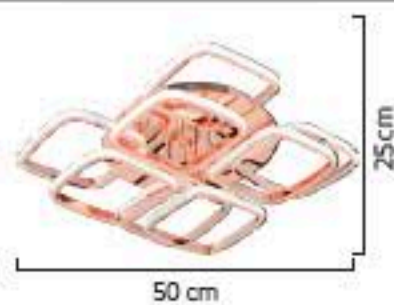

LIGHTING Viento

4+3
3+2
1'li Aplik
2'li Aplik
2'li Spot

1658/4+3

1658/3+2

LED

AÇIKLAMA / INFORMATION

- İç mekanlar için uygundur
- Işık rengi / Sarı - Beyaz
- Silikon Şerit
- 230v - 50/60Hz
- Suitable for indoor use
- Lighting color / White - Golden
- Silicone stripe
- 230v - 50/60Hz