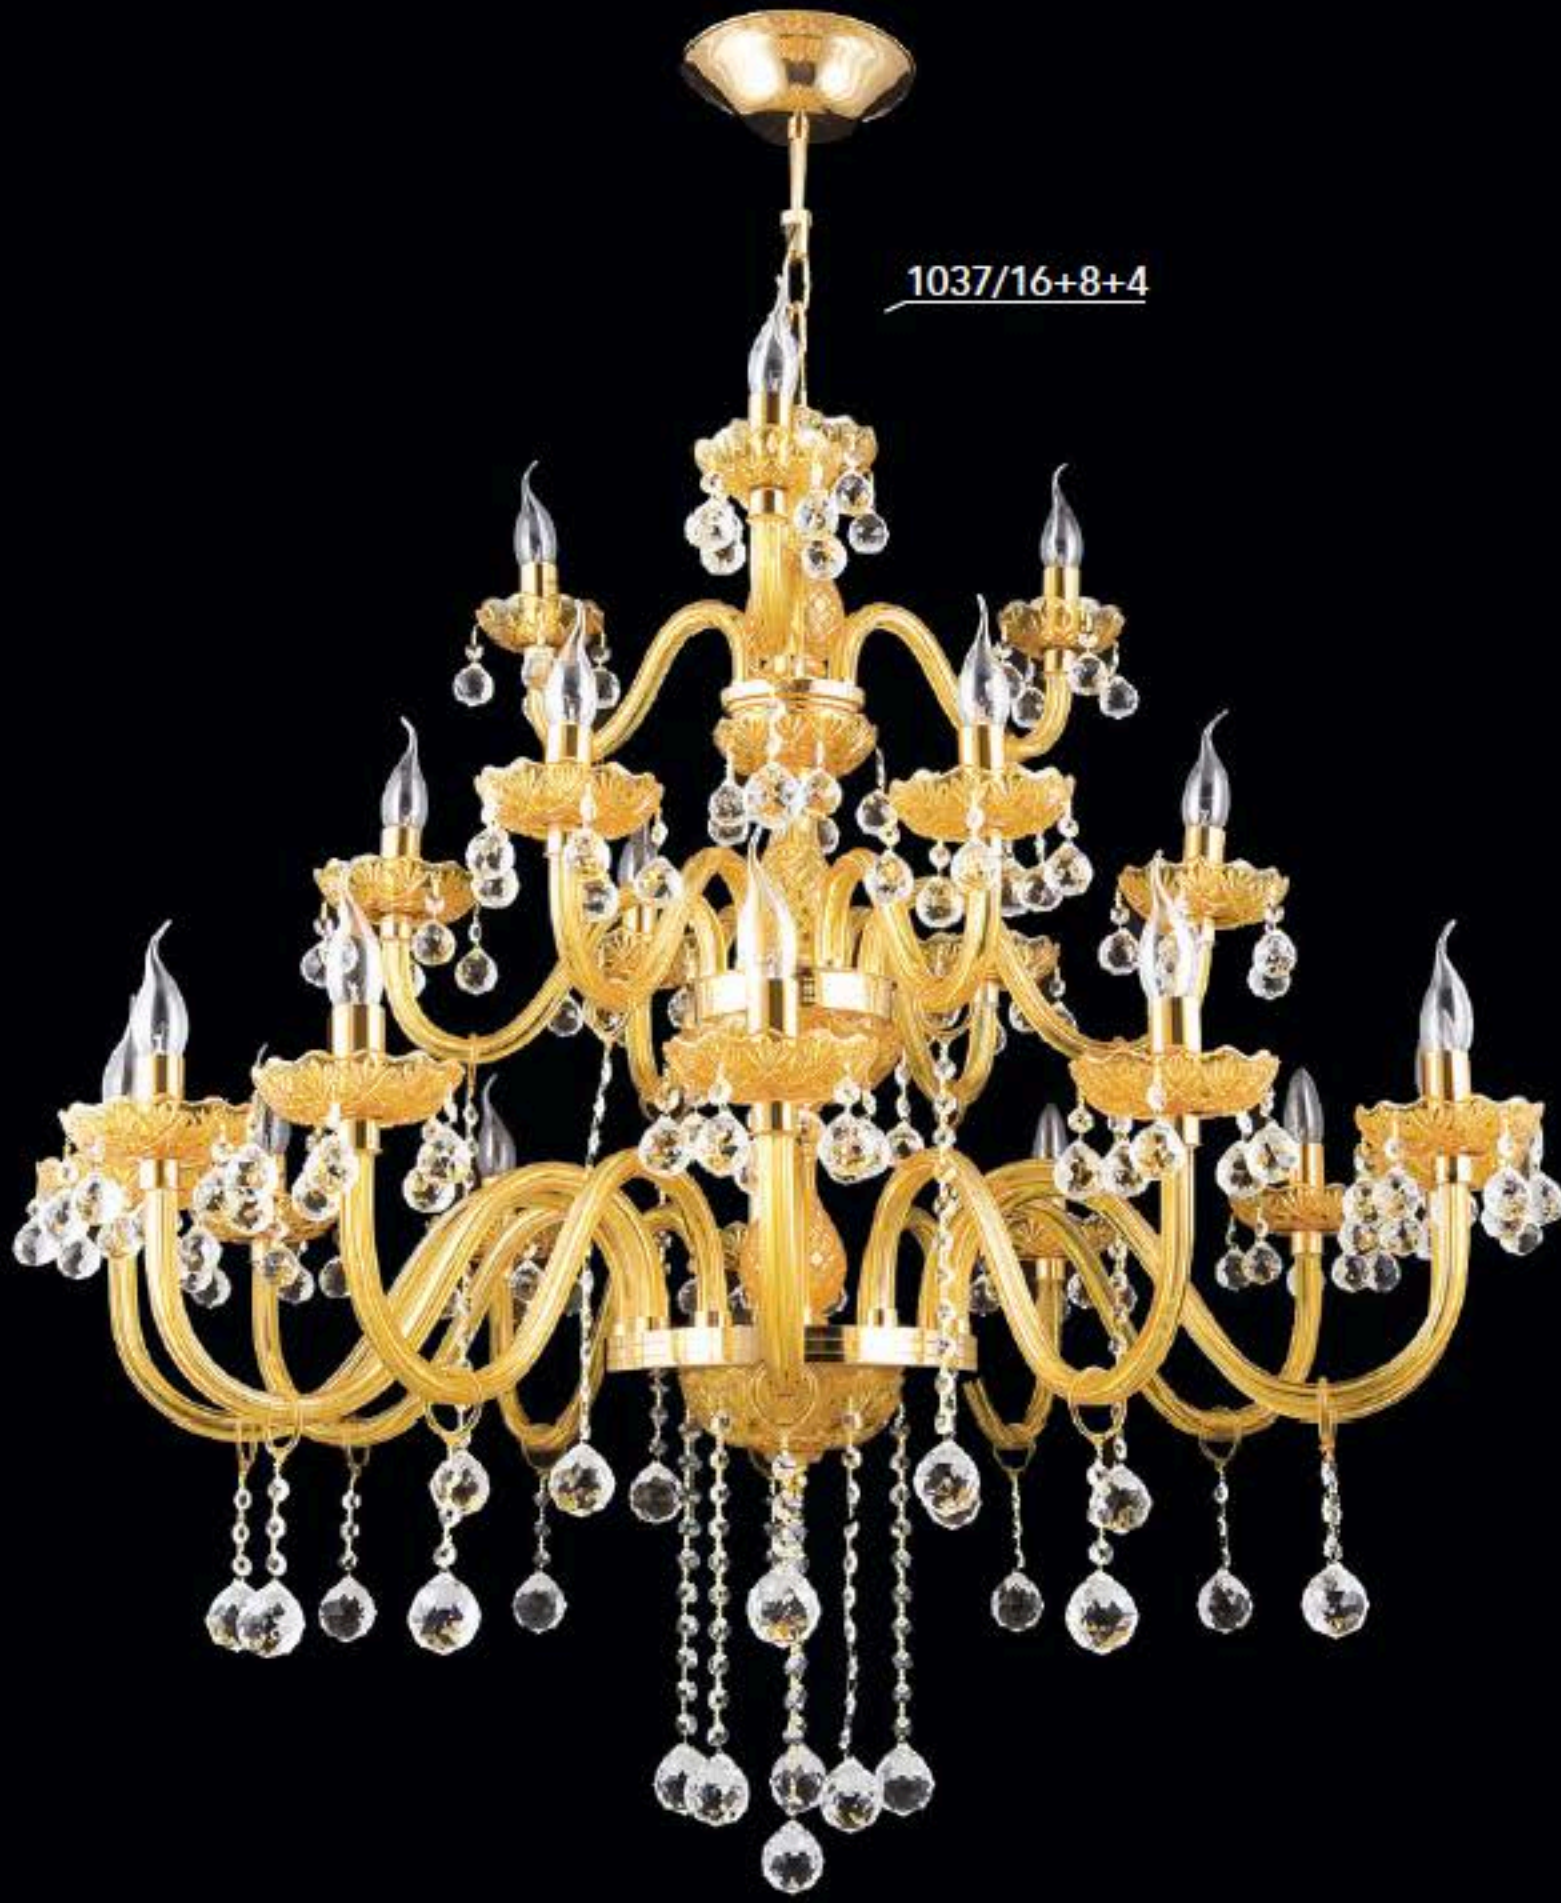

1037/16+8+4

- 3'lü
- 4'lü
- 5'li
- 6'lı
- 8'li
- 10'lu
- 12'li
- 8+4
- 10+5
- 12+6+3
- 16+8+4
- 1'li Aplik
- 2'li Aplik