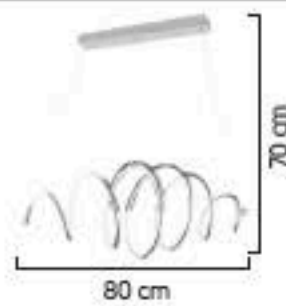

LIGHTING
Viento

40'lık
60'lık
80'lık

1598/80

LED

AÇIKLAMA / INFORMATION

- -İç mekanlar için uygundur
- -Işık rengi / Sarı - Beyaz
- -Silikon Şerit
- -230v - 50/60Hz
- -Suitable for indoor use
- -Lighting color / White - Golden
- -Silicone stripe
- -230v - 50/60Hz

Renk / Color ● ○ ● / Kaplamalı : Krom / Bakır / Altın / Saten / Eski tme / Platin - Boyalı : Beyaz / Siyah / Krem

103