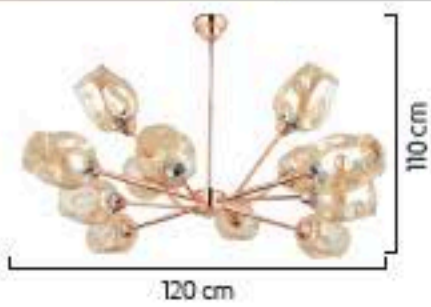

Renk / Color ● ○ ● / Kaplamalı : Krom / Bakır / Altın / Saten / Eskitme / Platin - Boyalı : Beyaz / Siyah / Krem