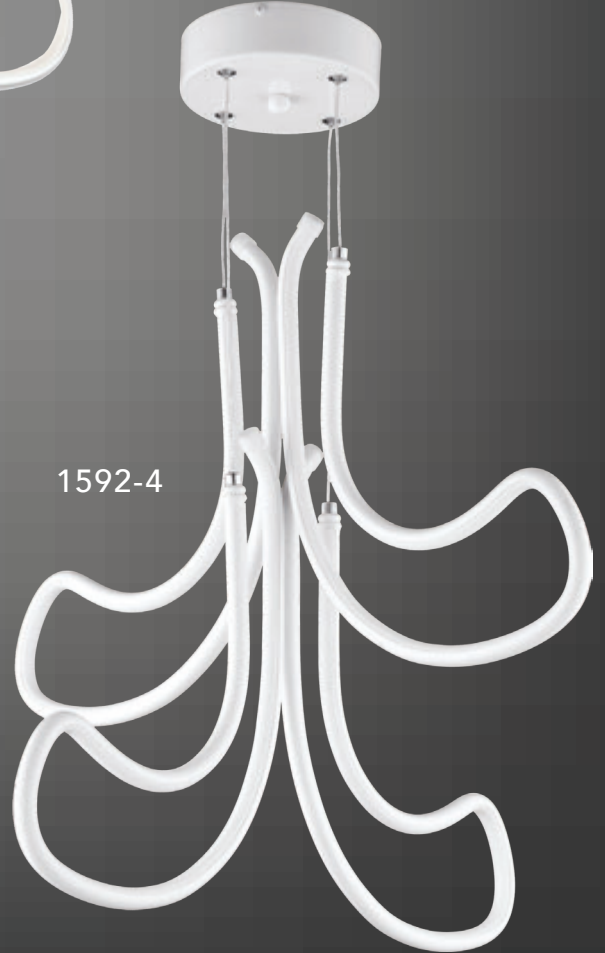

Renk / Color ● ○ ● / Kaplamalı : Krom / Bakır / Altın - Boyalı : Beyaz / Siyah

1592-4

1592-2

1592-4

Renk / Color ● ○ ● / Kaplamalı : Krom / Bakır / Altın - Boyalı : Beyaz / Siyah

LIGHTING  
*Viento*

4'lü  
5'li  
6'lı  
8'li  
Aplik