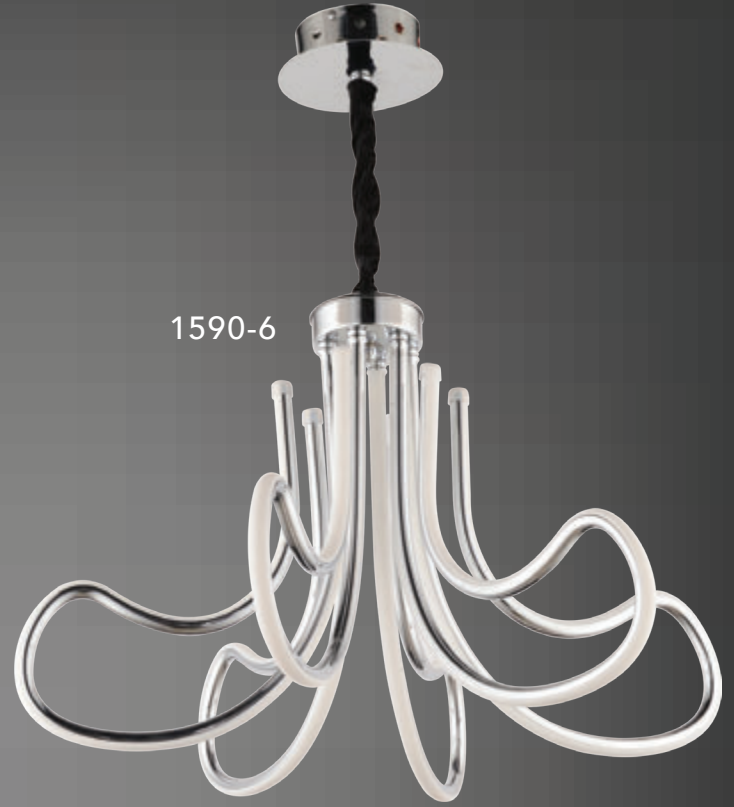

Renk / Color ● ○ ● / Kaplamalı : Krom / Bakır / Altın - Boyalı : Beyaz / Siyah