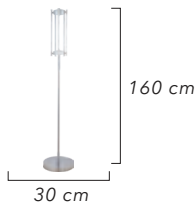

Renk / Color ● ○ ● / Kaplamalı : Krom / Bakır / Altın - Boyalı : Beyaz / Siyah