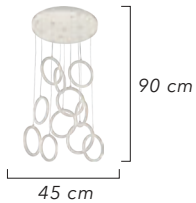

AÇIKLAMA / INFORMATION

- -İç mekanlar için uygundur
- -Işık rengi / Sarı - Beyaz
- -Silikon Şerit
- -230v - 50/60Hz
- -Suitable for indoor use
- -Lighting color / White - Golden
- -Silicone stripe
- -230v - 50/60Hz

Renk / Color ● ○ ● / Kaplamalı : Krom / Bakır / Altın - Boyalı : Beyaz / Siyah