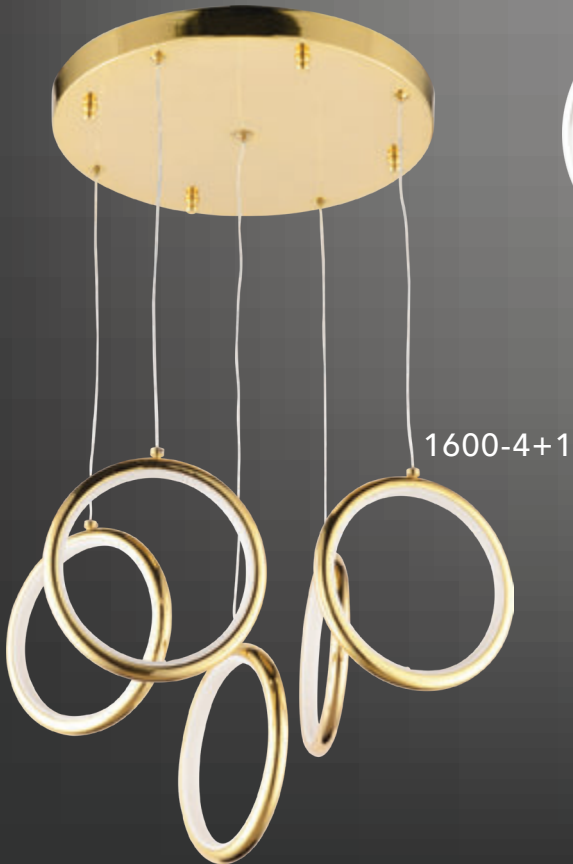

ÜNAL AYDINLATMA

1600 Srk 3+1
1600 Srk 4+1
1600 Srk 5+1
1600 Srk 6+1
1600 Srk 8+1

1600-4+1

Renk / Color ● ○ ● / Kaplamalı : Krom / Bakır / Altın - Boyalı : Beyaz / Siyah