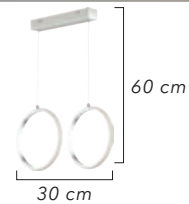

Renk / Color ● ○ ● / Kaplamalı : Krom / Bakır / Altın - Boyalı : Beyaz / Siyah