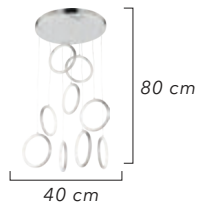

Renk / Color ● ○ ● / Kaplamalı : Krom / Bakır / Altın - Boyalı : Beyaz / Siyah