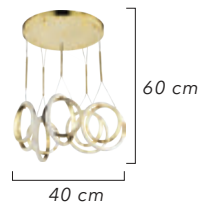

Renk / Color ● ○ ● / Kaplamalı : Krom / Bakır / Altın - Boyalı : Beyaz / Siyah

1596-5

Renk / Color ● ○ ● / Kaplamalı : Krom / Bakır / Altın - Boyalı : Beyaz / Siyah

LIGHTING  
**Viento**

2'li-Srl  
3'lü-Srl  
4'lü-Srl  
Aplik