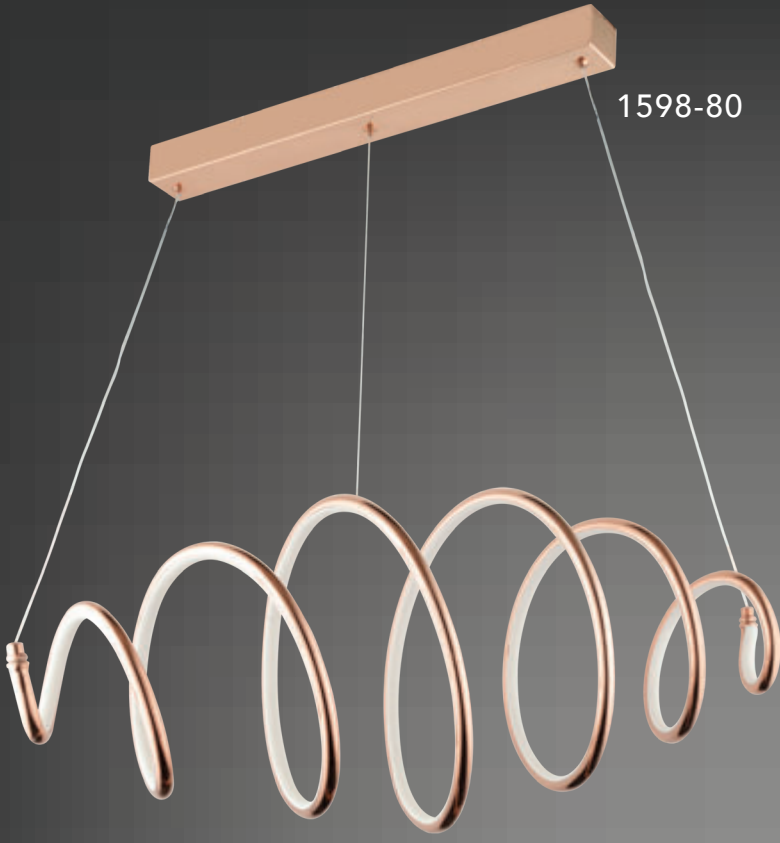

Renk / Color ● ○ ● / Kaplamalı : Krom / Bakır / Altın - Boyalı : Beyaz / Siyah