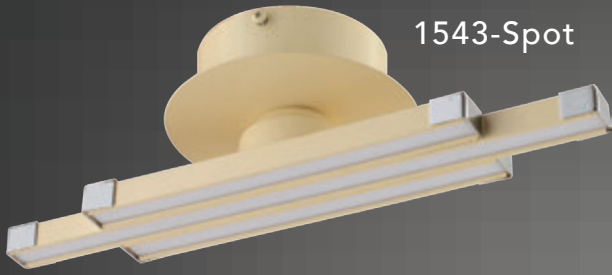

Renk / Color ● ○ ● / Boyalı : Beyaz / Siyah / Krem / Kahverengi

30'lık  
40'lık  
50'lık

1564-NASA-50

1564-NASA-40

1564-NASA-30

3 Renk  
LED

Renk / Color ● ○ ● / Boyalı : Beyaz / Siyah / Krem / Kahverengi

Renk / Color ● ○ ● / Boyalı : Beyaz / Siyah / Krem / Kahverengi