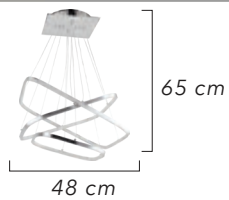

Renk / Color ● ○ ● / Kaplamalı : Krom / Bakır / Altın - Boyalı : Beyaz / Siyah

1605-3-iç

1605-2-iç

1605-3-iç

Renk / Color ● ○ ● / Kaplamalı : Krom / Bakır / Altın - Boyalı : Beyaz / Siyah

1605-5-Dış

1605-5-Dış