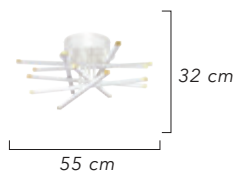

Renk / Color ● ○ ● / Boyalı : Beyaz / Siyah / Krem / Kahverengi

30'lık  
40'lık  
50'lık

1564-NASA-50

1564-NASA-40

1564-NASA-30

3 Renk  
LED

Renk / Color ● ○ ● / Boyalı : Beyaz / Siyah / Krem / Kahverengi

Renk / Color ● ○ ● / Boyalı : Beyaz / Siyah / Krem / Kahverengi