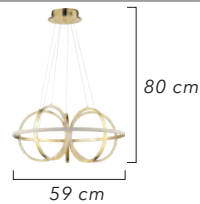

Renk / Color ● ○ ● / Kaplamalı : Krom / Bakır / Altın - Boyalı : Beyaz / Siyah