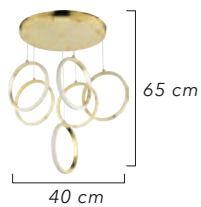

Renk / Color ● ○ ● / Kaplamalı : Krom / Bakır / Altın - Boyalı : Beyaz / Siyah

1593-4+1 Düz

Renk / Color ● ○ ● / Kaplamalı : Krom / Bakır / Altın - Boyalı : Beyaz / Siyah

LIGHTING  
*Viento*

3+1 Srk  
4+1 Srk  
5+1Srk  
6+1 Srk  
8+1 Srk