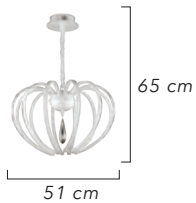

Renk / Color ● ○ ● / Kaplamalı : Krom / Bakır / Altın - Boyalı : Beyaz / Siyah

1609-10

1609-8

1609-10

Renk / Color ● ○ ● / Kaplamalı : Krom / Bakır / Altın - Boyalı : Beyaz / Siyah

65 cm

51 cm

65 cm