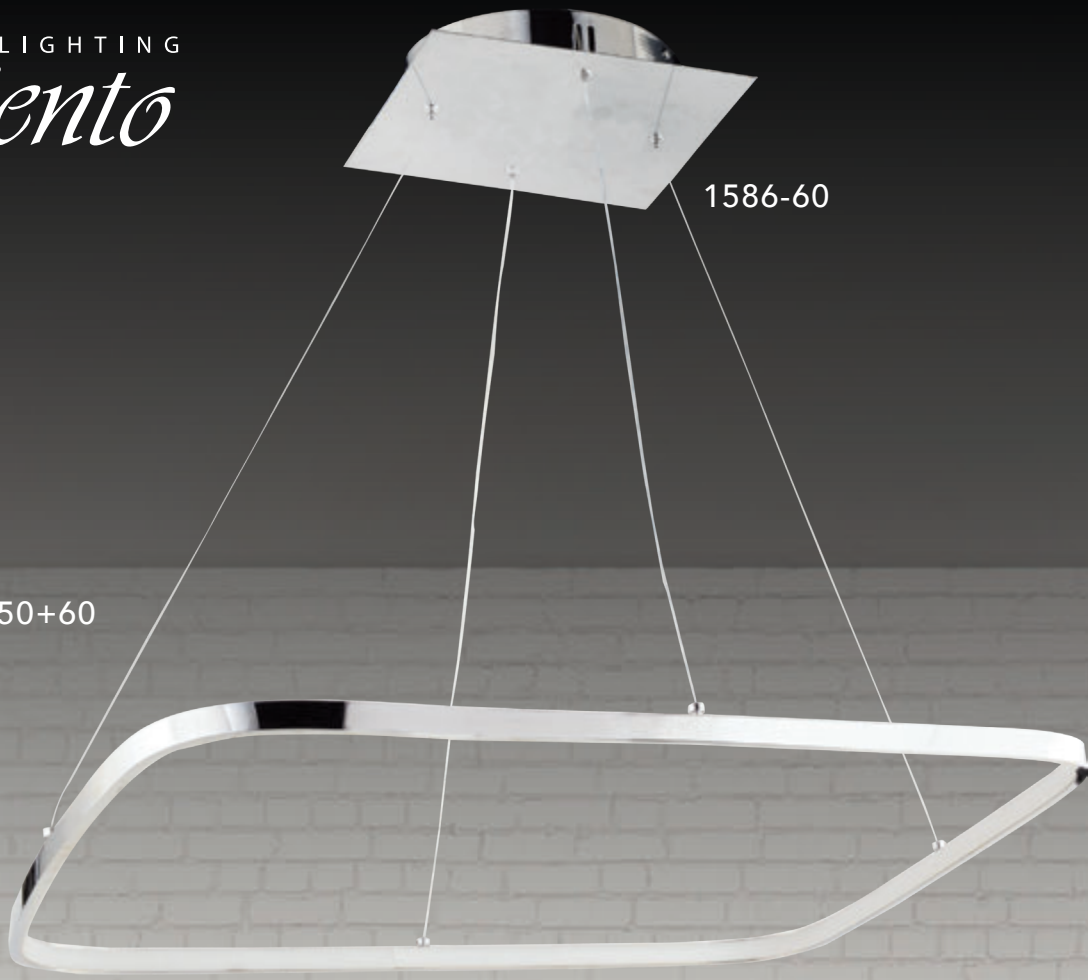

20+30  
20+30+40  
30+40+50  
40+50+60  
40+50  
20+30+40+50+60  
30+40

1586-60

AÇIKLAMA / INFORMATION

- İç mekanlar için uygundur
- Işık rengi / Sarı - Beyaz
- Silikon Şerit
- 230v - 50/60Hz
- Suitable for indoor use
- Lighting color / White - Golden
- Silicone stripe
- 230v - 50/60Hz