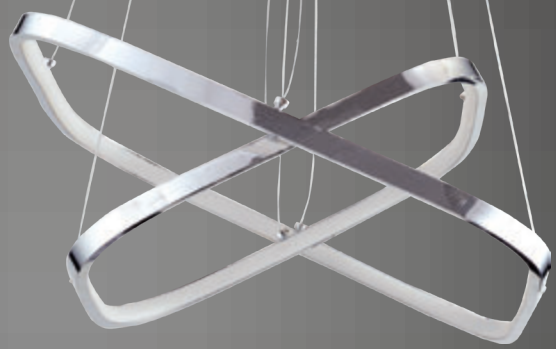

Renk / Color ● ○ ● / Kaplamalı : Krom / Bakır / Altın - Boyalı : Beyaz / Siyah