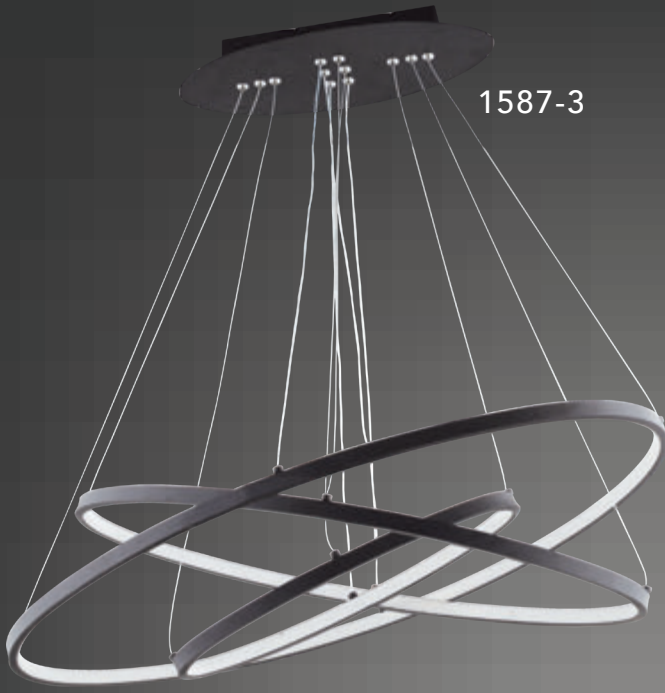

Renk / Color ● ○ ● / Kaplamalı : Krom / Bakır / Altın - Boyalı : Beyaz / Siyah