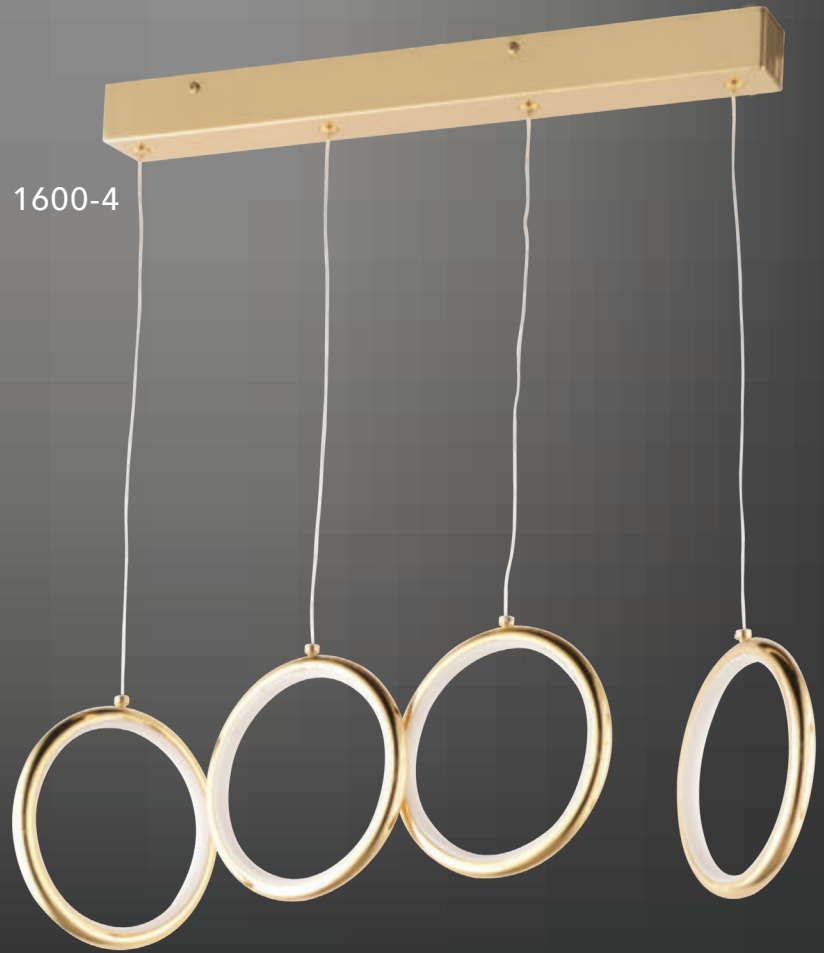

Renk / Color ● ○ ● / Kaplamalı : Krom / Bakır / Altın - Boyalı : Beyaz / Siyah