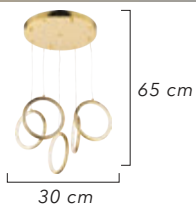

Renk / Color ● ○ ● / Kaplamalı : Krom / Bakır / Altın - Boyalı : Beyaz / Siyah