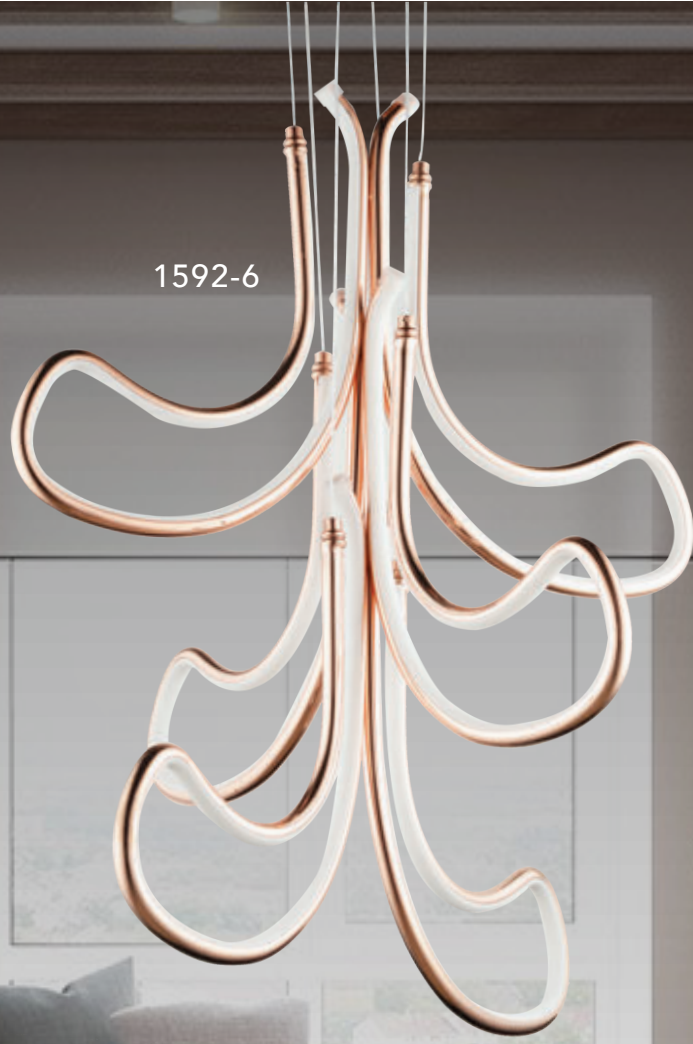

LIGHTING
Viento

2'li
4'lü
6'li

1592-6

AÇIKLAMA / INFORMATION

- -İç mekanlar için uygundur
- -Işık rengi / Sarı - Beyaz
- -Silikon Şerit
- -230v - 50/60Hz
- -Suitable for indoor use
- -Lighting color / White - Golden
- -Silicone stripe
- -230v - 50/60Hz

Renk / Color ● ○ ● / Kaplamalı : Krom / Bakır / Altın - Boyalı : Beyaz / Siyah