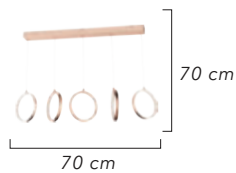

LIGHTING
Viento

2'li-Srl
3'lü Srl
4'lü-Srl
5'li-Srl

1595-5

AÇIKLAMA / INFORMATION

- -İç mekanlar için uygundur
- -Işık rengi / Sarı - Beyaz
- -Silikon Şerit
- -230v - 50/60Hz
- -Suitable for indoor use
- -Lighting color / White - Golden
- -Silicone stripe
- -230v - 50/60Hz

Renk / Color ● ○ ● / Kaplamalı : Krom / Bakır / Altın - Boyalı : Beyaz / Siyah