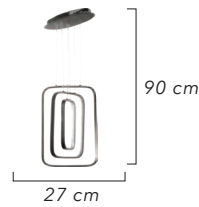

1613-3

Renk / Color ● ○ ● / Kaplamalı : Krom / Bakır / Altın - Boyalı : Beyaz / Siyah