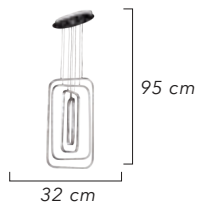

1613-3

Renk / Color ● ○ ● / Kaplamalı : Krom / Bakır / Altın - Boyalı : Beyaz / Siyah