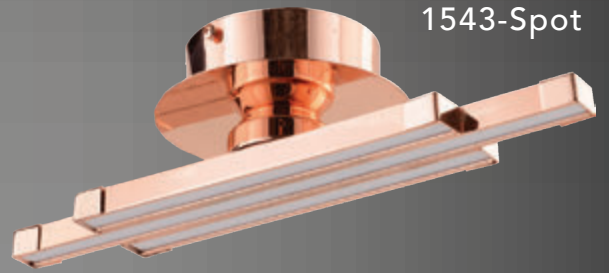

1543-Spot

Renk / Color ● ○ ● / Kaplamalı : Krom / Bakır / Platin / Altın - Boyalı : Beyaz / Siyah / Krem / Kahverengi