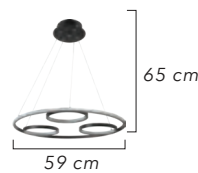

Renk / Color ● ○ ● / Kaplamalı : Krom / Bakır / Altın - Boyalı : Beyaz / Siyah