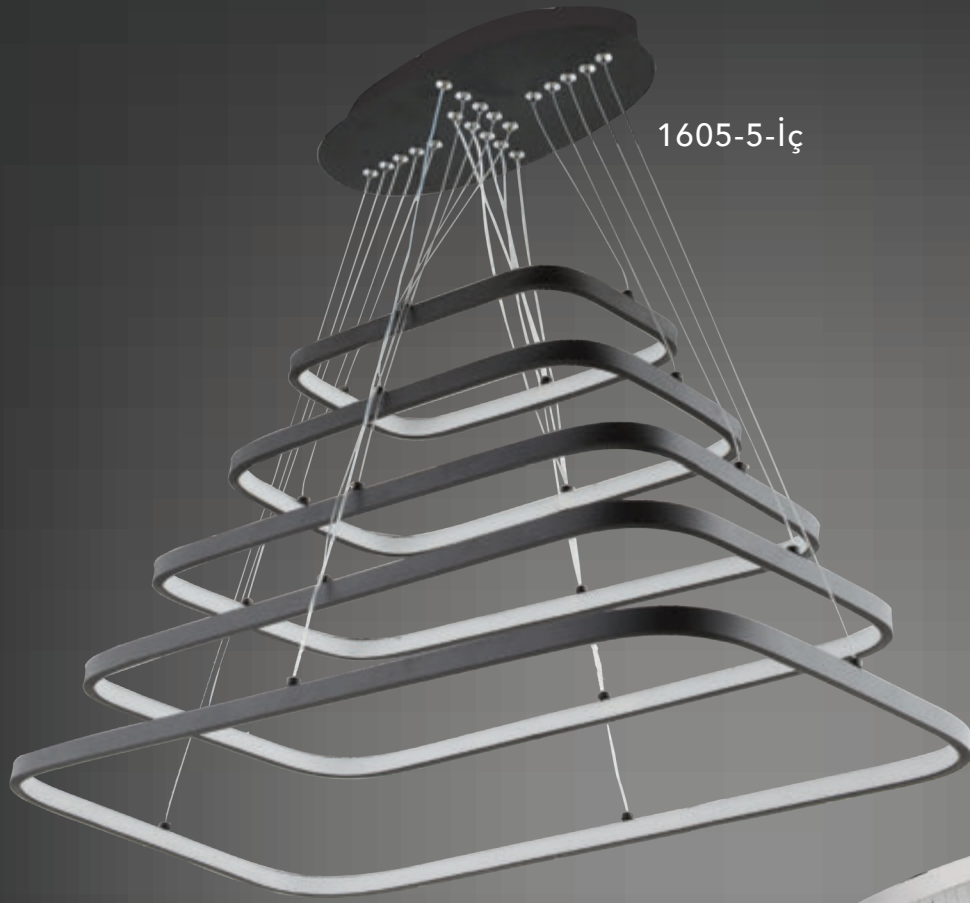

Renk / Color ● ○ ● / Kaplamalı : Krom / Bakır / Altın - Boyalı : Beyaz / Siyah