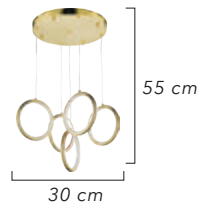

Renk / Color ● ○ ● / Kaplamalı : Krom / Bakır / Altın - Boyalı : Beyaz / Siyah