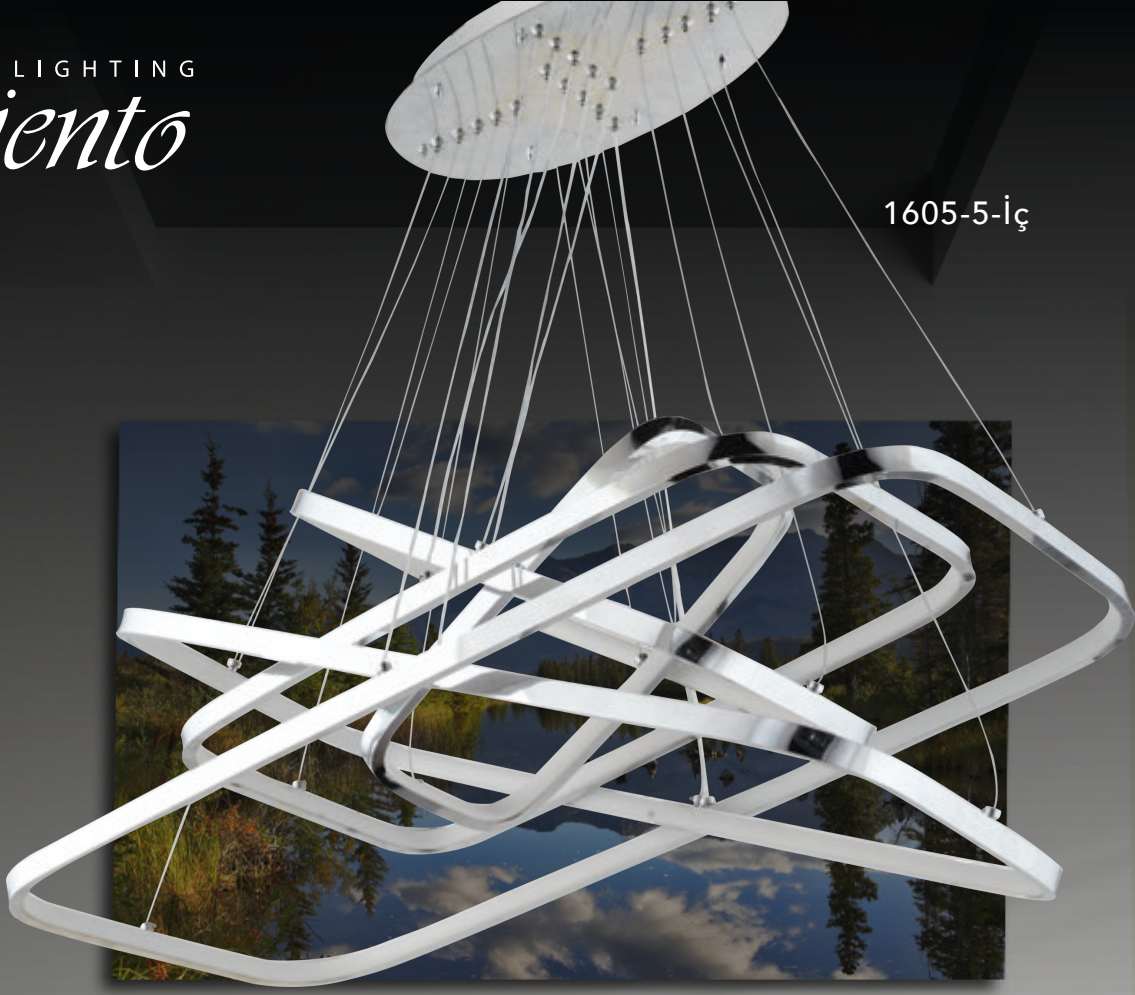

Renk / Color ● ○ ● / Kaplamalı : Krom / Bakır / Altın - Boyalı : Beyaz / Siyah

Renk / Color ● ○ ● / Kaplamalı : Krom / Bakır / Altın - Boyalı : Beyaz / Siyah

1605-5-iç

AÇIKLAMA / INFORMATION

- İç mekanlar için uygundur
- Işık rengi / Sarı - Beyaz
- Silikon Şerit
- 230v - 50/60Hz
- Suitable for indoor use
- Lighting color / White - Golden
- Silicone stripe
- 230v - 50/60Hz