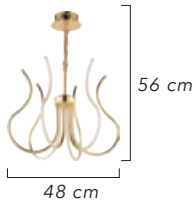

AÇIKLAMA / INFORMATION

- -İç mekanlar için uygundur
- -Işık rengi / Sarı - Beyaz
- -Silikon Şerit
- -230v - 50/60Hz
- -Suitable for indoor use
- -Lighting color / White - Golden
- -Silicone stripe
- -230v - 50/60Hz

Renk / Color ● ○ ● / Kaplamalı : Krom / Bakır / Altın - Boyalı : Beyaz / Siyah