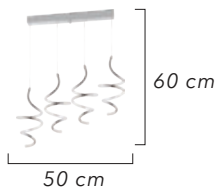

Renk / Color ● ○ ● / Kaplamalı : Krom / Bakır / Altın - Boyalı : Beyaz / Siyah