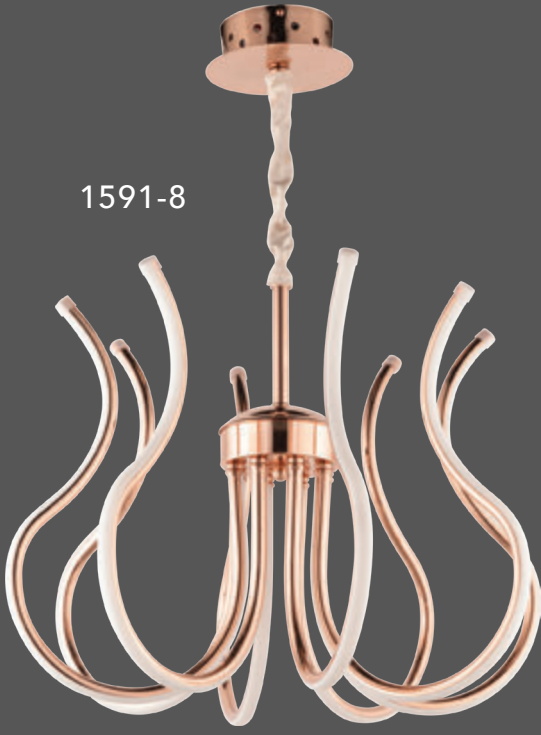

1591-8

1591-4

1591-5

1591-4

Renk / Color ● ○ ● / Kaplamalı : Krom / Bakır / Altın - Boyalı : Beyaz / Siyah