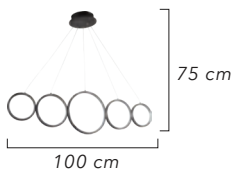

Renk / Color ● ○ ● / Kaplamalı : Krom / Bakır / Altın - Boyalı : Beyaz / Siyah