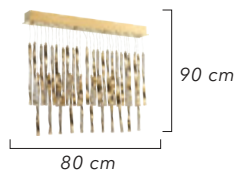

AÇIKLAMA / INFORMATION

- -İç mekanlar için uygundur
- -Işık rengi / Sarı - Beyaz
- -Silikon Şerit
- -230v - 50/60Hz
- -Suitable for indoor use
- -Lighting color / White - Golden
- -Silicone stripe
- -230v - 50/60Hz

Renk / Color ● ○ ● / Kaplamalı : Krom / Bakır / Altın - Boyalı : Beyaz / Siyah