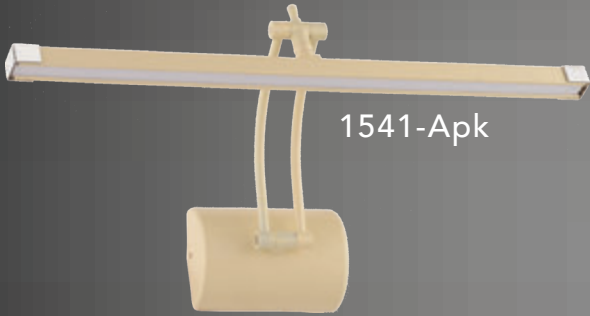

Renk / Color ● ○ ● / Kaplamalı : Krom / Bakır / Platin / Altın - Boyalı : Beyaz / Siyah / Krem / Kahverengi