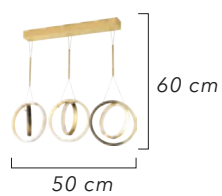

Renk / Color ● ○ ● / Kaplamalı : Krom / Bakır / Altın - Boyalı : Beyaz / Siyah