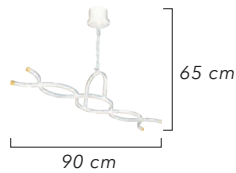

AÇIKLAMA / INFORMATION

- -İç mekanlar için uygundur
- -Işık rengi / Sarı - Beyaz
- -Silikon Şerit
- -230v - 50/60Hz
- -Suitable for indoor use
- -Lighting color / White - Golden
- -Silicone stripe
- -230v - 50/60Hz

Renk / Color ● ○ ● / Boyalı : Beyaz / Siyah / Krem / Kahverengi