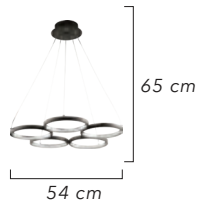

LIGHTING
Viento

3'lü
4'lü
5'li

1606-5

AÇIKLAMA / INFORMATION

- -İç mekanlar için uygundur
- -Işık rengi / Sarı - Beyaz
- -Silikon Şerit
- -230v - 50/60Hz
- -Suitable for indoor use
- -Lighting color / White - Golden
- -Silicone stripe
- -230v - 50/60Hz

Renk / Color ● ○ ● / Kaplamalı : Krom / Bakır / Altın - Boyalı : Beyaz / Siyah