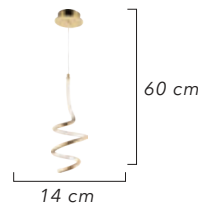

LIGHTING  
*Viento*

30'luk  
40'lik  
60'lik

30+40  
40+60  
30+40+60

1587-3

AÇIKLAMA / INFORMATION

- İç mekanlar için uygundur
- Işık rengi / Sarı - Beyaz
- Silikon Şerit
- 230v - 50/60Hz
- Suitable for indoor use
- Lighting color / White - Golden
- Silicone stripe
- 230v - 50/60Hz