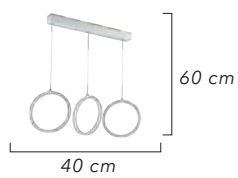

Renk / Color ● ○ ● / Kaplamalı : Krom / Bakır / Altın - Boyalı : Beyaz / Siyah