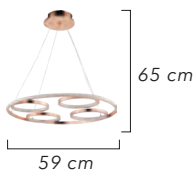

Renk / Color ● ○ ● / Kaplamalı : Krom / Bakır / Altın - Boyalı : Beyaz / Siyah