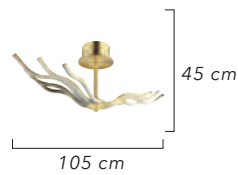

Renk / Color ● ○ ● / Kaplamalı : Krom / Bakır / Altın - Boyalı : Beyaz / Siyah

10'lu

Renk / Color ● ○ ● / Kaplamalı : Krom / Bakır / Altın - Boyalı : Beyaz / Siyah

1527-10

AÇIKLAMA / INFORMATION

- İç mekanlar için uygundur
- Işık rengi / Sarı - Beyaz
- Silikon Şerit
- 230v - 50/60Hz