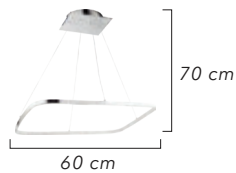

AÇIKLAMA / INFORMATION

- -İç mekanlar için uygundur
- -Işık rengi / Sarı - Beyaz
- -Silikon Şerit
- -230v - 50/60Hz
- -Suitable for indoor use
- -Lighting color / White - Golden
- -Silicone stripe
- -230v - 50/60Hz

Renk / Color ● ○ ● / Kaplamalı : Krom / Bakır / Altın - Boyalı : Beyaz / Siyah