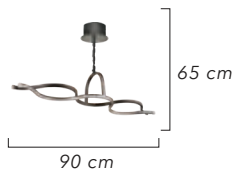

AÇIKLAMA / INFORMATION

- -İç mekanlar için uygundur
- -Işık rengi / Sarı - Beyaz
- -Silikon Şerit
- -230v - 50/60Hz
- -Suitable for indoor use
- -Lighting color / White - Golden
- -Silicone stripe
- -230v - 50/60Hz

Renk / Color ● ○ ● / Boyalı : Beyaz / Siyah / Krem / Kahverengi