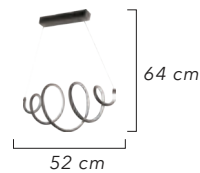

Renk / Color ● ○ ● / Kaplamalı : Krom / Bakır / Altın - Boyalı : Beyaz / Siyah