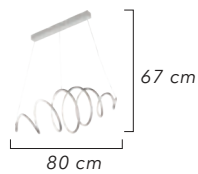

LIGHTING
Viento

40'lık
60'lık
80'lık
Spot Aplik

1598-80

AÇIKLAMA / INFORMATION

- -İç mekanlar için uygundur
- -Işık rengi / Sarı - Beyaz
- -Silikon Şerit
- -230v - 50/60Hz
- -Suitable for indoor use
- -Lighting color / White - Golden
- -Silicone stripe
- -230v - 50/60Hz

Renk / Color ● ○ ● / Kaplamalı : Krom / Bakır / Altın - Boyalı : Beyaz / Siyah