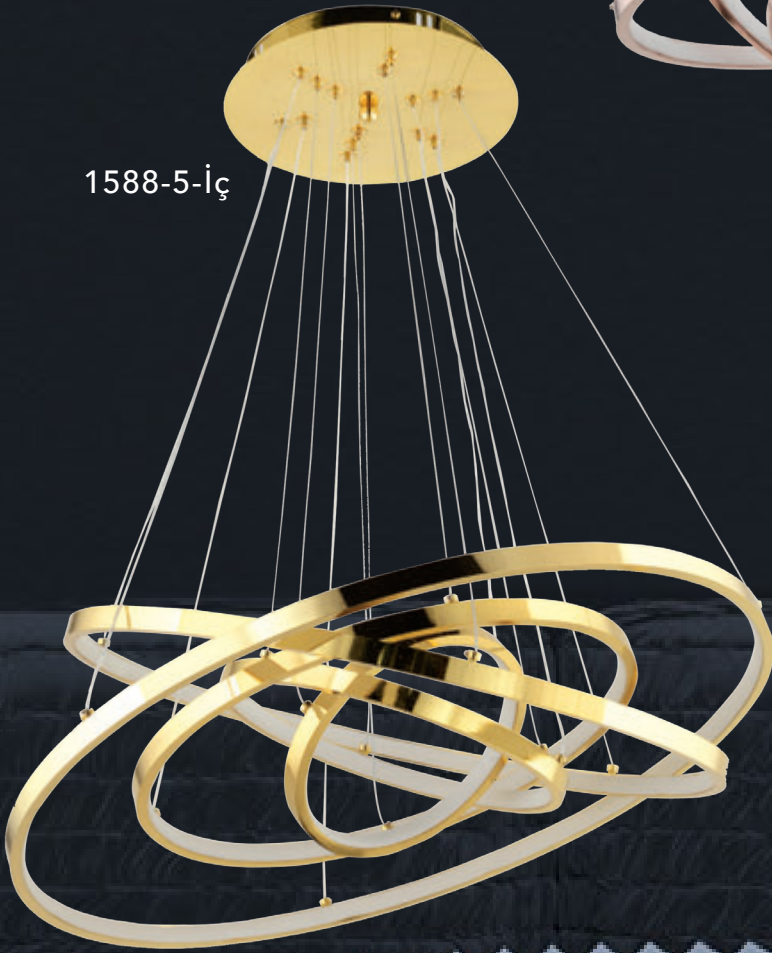

Renk / Color ● ○ ● / Kaplamalı : Krom / Bakır / Altın - Boyalı : Beyaz / Siyah

1588-5-Dış

1588-5-Dış

Renk / Color ● ○ ● / Kaplamalı : Krom / Bakır / Altın - Boyalı : Beyaz / Siyah

1588-5-İÇ

1588-5-İÇ

Renk / Color ● ○ ● / Kaplamalı : Krom / Bakır / Altın - Boyalı : Beyaz / Siyah