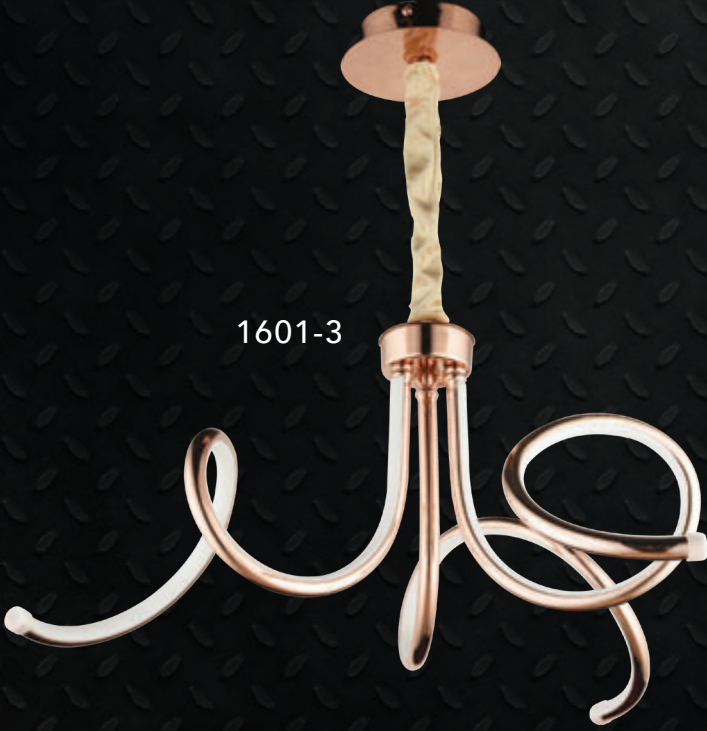

Renk / Color ● ○ ● / Kaplamalı : Krom / Bakır / Altın - Boyalı : Beyaz / Siyah

1601-8

1601-5

1601-3

1601-4

Renk / Color ● ○ ● / Kaplamalı : Krom / Bakır / Altın - Boyalı : Beyaz / Siyah

LIGHTING  
*Viento*

6'lı  
8'li  
10'lu