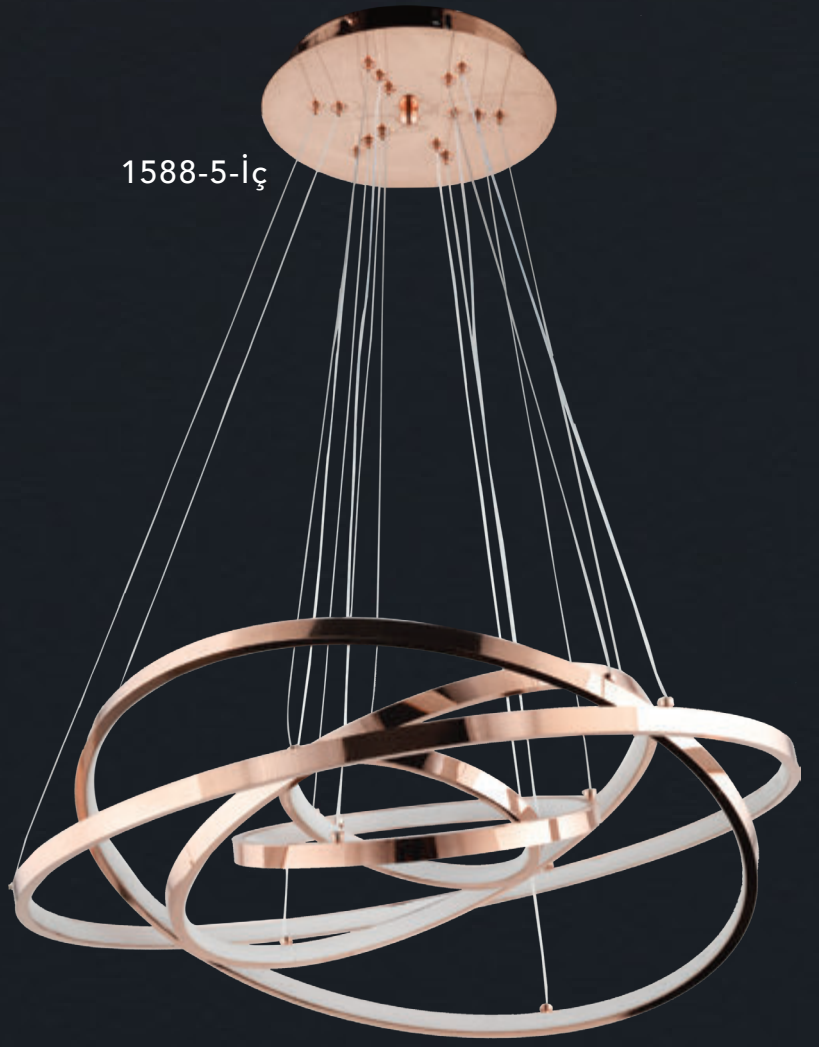

Renk / Color ● ○ ● / Kaplamalı : Krom / Bakır / Altın - Boyalı : Beyaz / Siyah

1588-5-Dış

1588-5-Dış

Renk / Color ● ○ ● / Kaplamalı : Krom / Bakır / Altın - Boyalı : Beyaz / Siyah

1588-5-İÇ

1588-5-İÇ

Renk / Color ● ○ ● / Kaplamalı : Krom / Bakır / Altın - Boyalı : Beyaz / Siyah