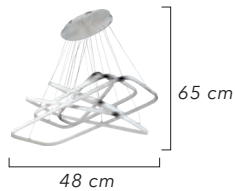

AÇIKLAMA / INFORMATION

- -İç mekanlar için uygundur
- -Işık rengi / Sarı - Beyaz
- -Silikon Şerit
- -230v - 50/60Hz
- -Suitable for indoor use
- -Lighting color / White - Golden
- -Silicone stripe
- -230v - 50/60Hz

Renk / Color ● ○ ● / Kaplamalı : Krom / Bakır / Altın - Boyalı : Beyaz / Siyah