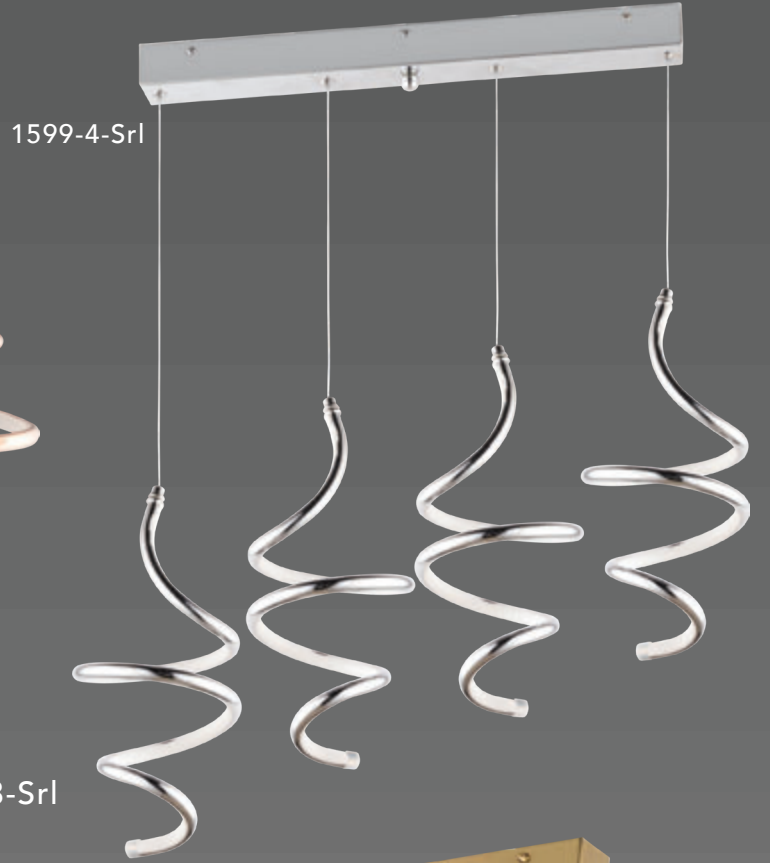

Renk / Color ● ○ ● / Kaplamalı : Krom / Bakır / Altın - Boyalı : Beyaz / Siyah