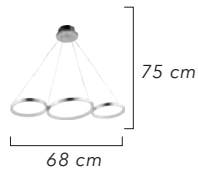

LIGHTING
Viento

3'lü Yty
5'li Yty

1607-3-Yty

AÇIKLAMA / INFORMATION

- -İç mekanlar için uygundur
- -Işık rengi / Sarı - Beyaz
- -Silikon Şerit
- -230v - 50/60Hz
- -Suitable for indoor use
- -Lighting color / White - Golden
- -Silicone stripe
- -230v - 50/60Hz

Renk / Color ● ○ ● / Kaplamalı : Krom / Bakır / Altın - Boyalı : Beyaz / Siyah