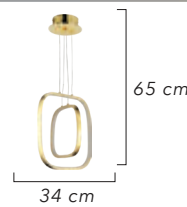

Renk / Color ● ○ ● / Kaplamalı : Krom / Bakır / Altın - Boyalı : Beyaz / Siyah