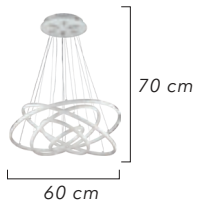

Renk / Color ● ○ ● / Kaplamalı : Krom / Bakır / Altın - Boyalı : Beyaz / Siyah