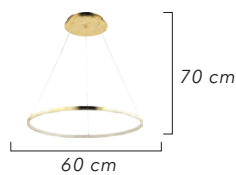

1588-60

20'lik
30'lik
40'lik
50'lik
60'lik

20+30
20+30+40
30+40+50
40+50+60
40+50
30+40
20+30+40+50+60

1605-70

65'lik
55'lik
45'lik
35'lik

35+45+55
45+55+65
45+55
35+45+55+65
35+45

Renk / Color ● ○ ● / Kaplamalı : Krom / Bakır / Altın - Boyalı : Beyaz / Siyah