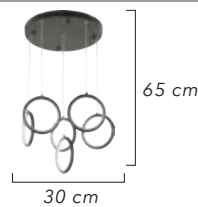

Renk / Color ● ○ ● / Kaplamalı : Krom / Bakır / Altın - Boyalı : Beyaz / Siyah