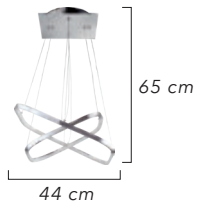

Renk / Color ● ○ ● / Kaplamalı : Krom / Bakır / Altın - Boyalı : Beyaz / Siyah