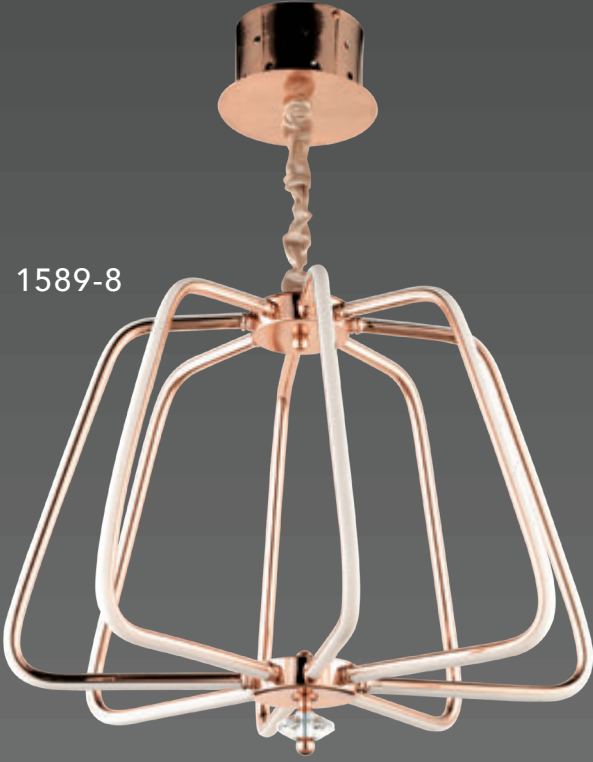

1589-8

1589-10

1589-6

1589-6

Renk / Color ● ○ ● / Kaplamalı : Krom / Bakır / Altın - Boyalı : Beyaz / Siyah