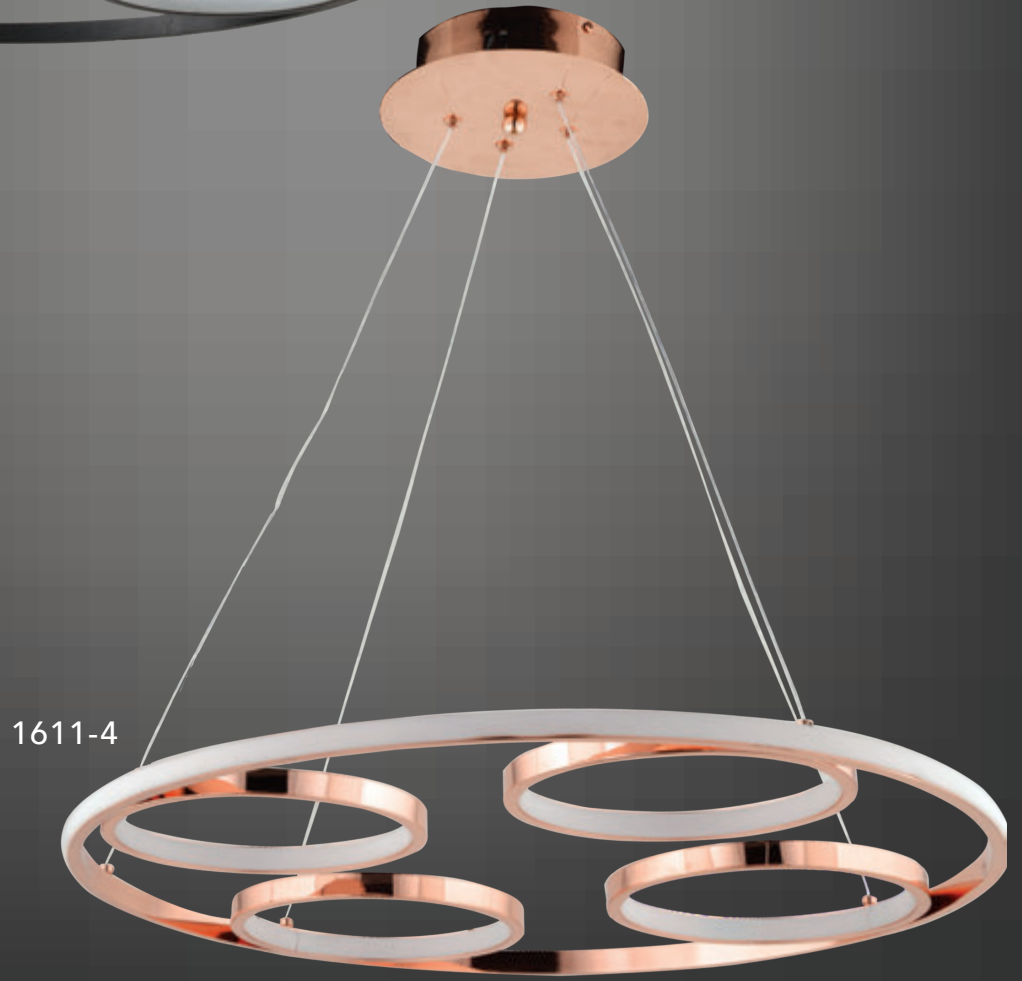

- İç mekanlar için uygundur
- Işık rengi / Sarı - Beyaz
- Silikon Şerit
- 230v - 50/60Hz
- Suitable for indoor use
- Lighting color / White - Golden
- Silicone stripe
- 230v - 50/60Hz

Renk / Color ● ○ ● / Kaplamalı : Krom / Bakır / Altın - Boyalı : Beyaz / Siyah