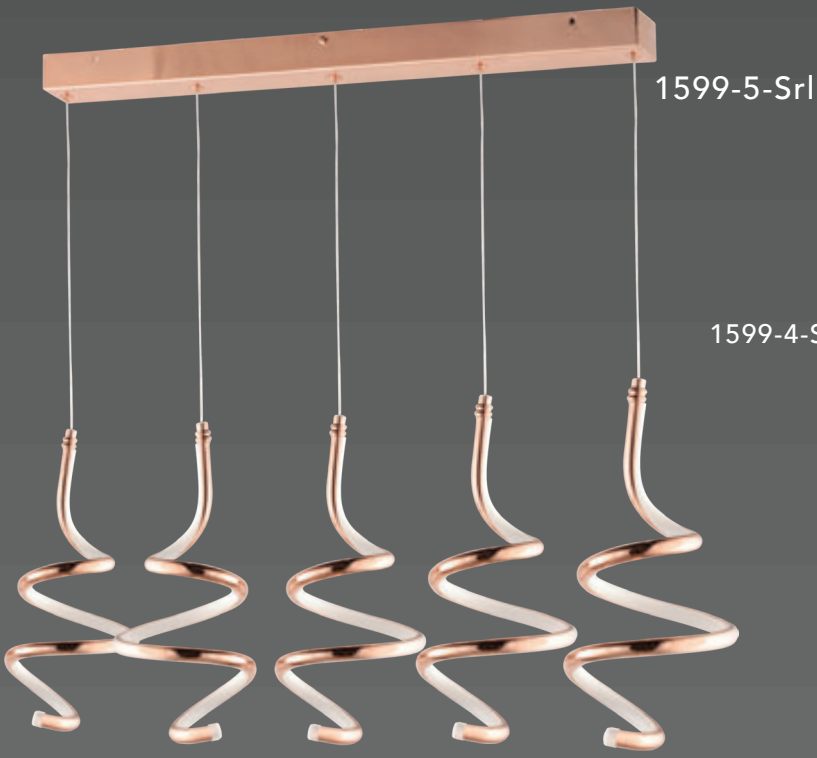

Renk / Color ● ○ ● / Kaplamalı : Krom / Bakır / Altın - Boyalı : Beyaz / Siyah