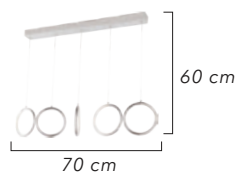

Renk / Color ● ○ ● / Kaplamalı : Krom / Bakır / Altın - Boyalı : Beyaz / Siyah