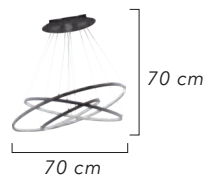

Renk / Color ● ○ ● / Kaplamalı : Krom / Bakır / Altın - Boyalı : Beyaz / Siyah