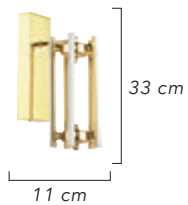

1617-Apl

1617-Lamb.

1617-Masa-2

1617-Masa-1

Renk / Color ● ○ ● / Kaplamalı : Krom / Bakır / Altın - Boyalı : Beyaz / Siyah

59/3  
59/4  
59/5

1611-5

AÇIKLAMA / INFORMATION