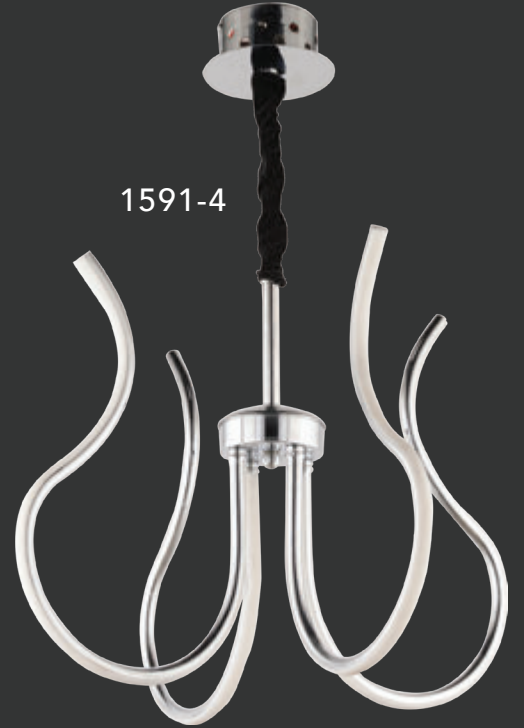

Renk / Color ● ○ ● / Kaplamalı : Krom / Bakır / Altın - Boyalı : Beyaz / Siyah

1591-8

1591-4

1591-5

1591-4

Renk / Color ● ○ ● / Kaplamalı : Krom / Bakır / Altın - Boyalı : Beyaz / Siyah

LIGHTING  
*Viento*

3'lü  
4'lü  
5'li  
6'lı  
1'li Aplik  
2'li Aplik