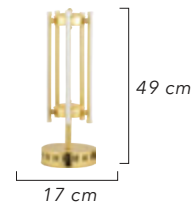

1617-Apl

1617-Lamb.

1617-Masa-2

1617-Masa-1

Renk / Color ● ○ ● / Kaplamalı : Krom / Bakır / Altın - Boyalı : Beyaz / Siyah

59/3  
59/4  
59/5

1611-5

AÇIKLAMA / INFORMATION