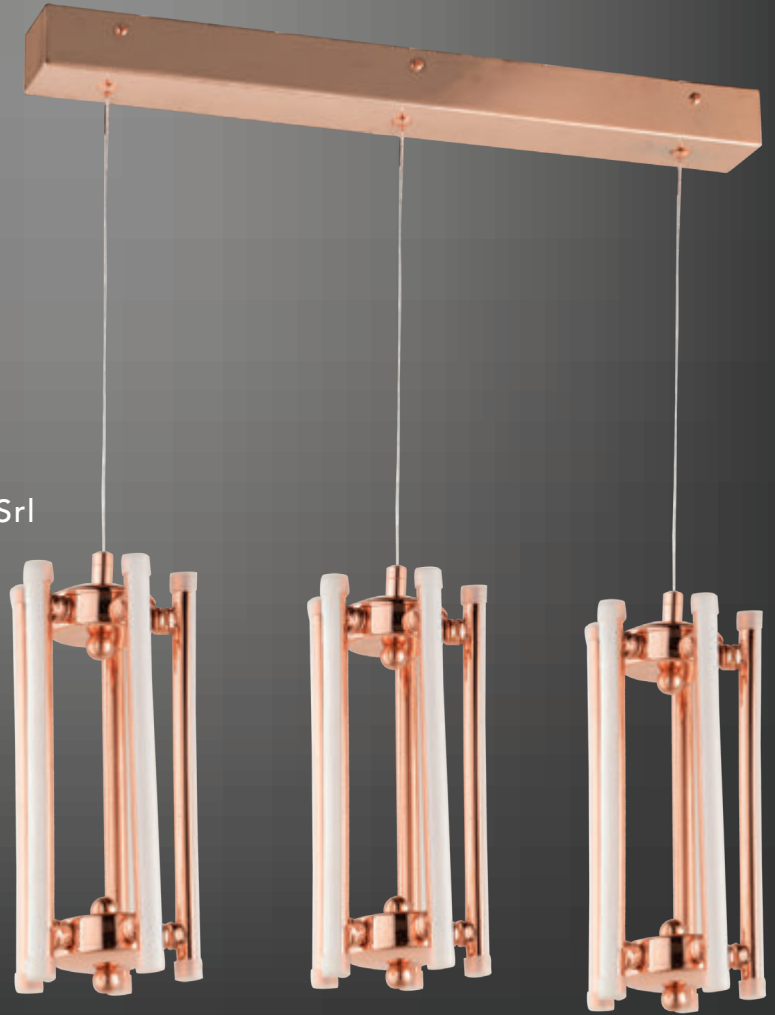

1617-3 Srl

Renk / Color ● ○ ● / Kaplamalı : Krom / Bakır / Platin / Altın - Boyalı : Beyaz / Siyah / Krem / Kahverengi