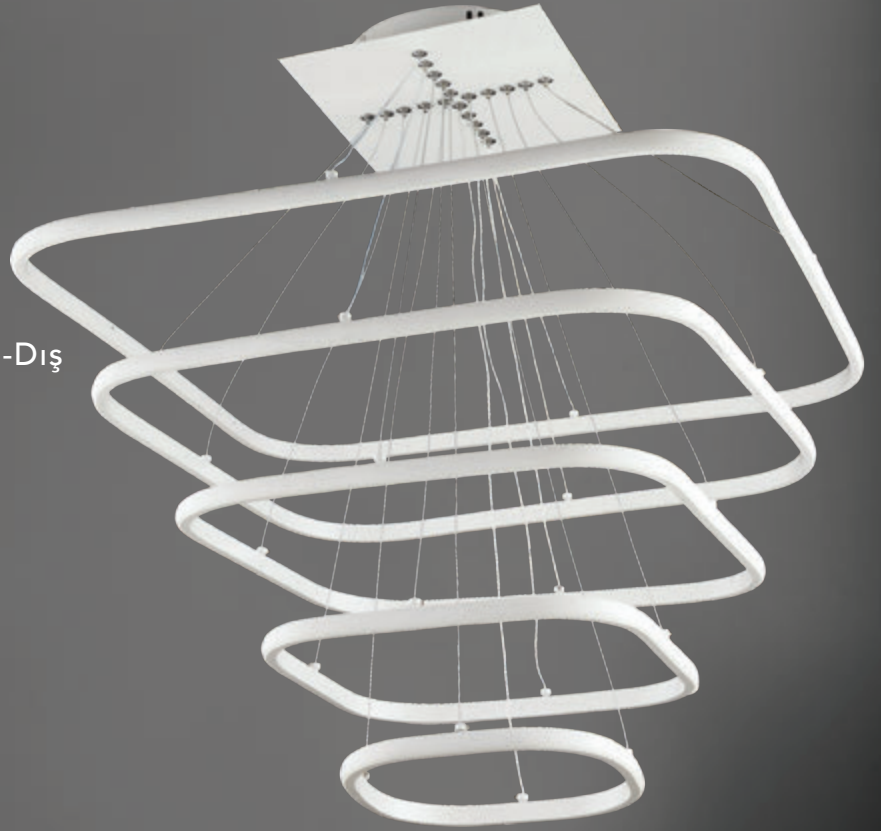

1586-5-Dış

Renk / Color ● ○ ● / Kaplamalı : Krom / Bakır / Altın - Boyalı : Beyaz / Siyah