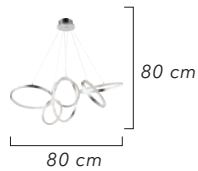

AÇIKLAMA / INFORMATION

- -İç mekanlar için uygundur
- -Işık rengi / Sarı - Beyaz
- -Silikon Şerit
- -230v - 50/60Hz
- -Suitable for indoor use
- -Lighting color / White - Golden
- -Silicone stripe
- -230v - 50/60Hz

Renk / Color ● ○ ● / Kaplamalı : Krom / Bakır / Altın - Boyalı : Beyaz / Siyah