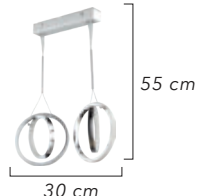

Renk / Color ● ○ ● / Kaplamalı : Krom / Bakır / Altın - Boyalı : Beyaz / Siyah