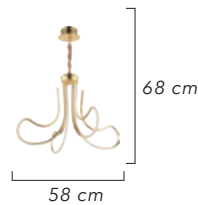

Renk / Color ● ○ ● / Kaplamalı : Krom / Bakır / Altın - Boyalı : Beyaz / Siyah