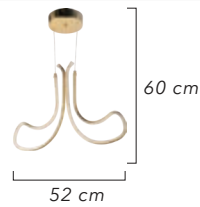

Renk / Color ● ○ ● / Kaplamalı : Krom / Bakır / Altın - Boyalı : Beyaz / Siyah

1592-4

1592-2

1592-4

Renk / Color ● ○ ● / Kaplamalı : Krom / Bakır / Altın - Boyalı : Beyaz / Siyah

LIGHTING  
*Viento*

4'lü  
5'li  
6'lı  
8'li  
Aplik