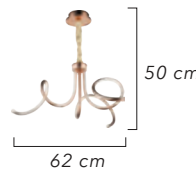

Renk / Color ● ○ ● / Kaplamalı : Krom / Bakır / Altın - Boyalı : Beyaz / Siyah

1601-8

1601-5

1601-3

1601-4

Renk / Color ● ○ ● / Kaplamalı : Krom / Bakır / Altın - Boyalı : Beyaz / Siyah

LIGHTING  
*Viento*

6'lı  
8'li  
10'lu