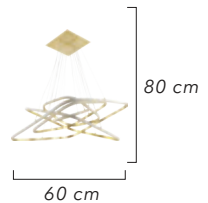

Renk / Color ● ○ ● / Kaplamalı : Krom / Bakır / Altın - Boyalı : Beyaz / Siyah