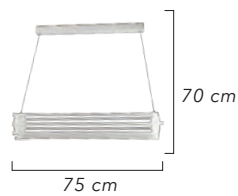

Renk / Color ● ○ ● / Kaplamalı : Krom / Bakır / Altın - Boyalı : Beyaz / Siyah