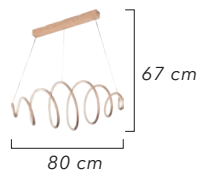

Renk / Color ● ○ ● / Kaplamalı : Krom / Bakır / Altın - Boyalı : Beyaz / Siyah