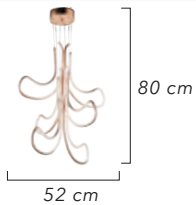

AÇIKLAMA / INFORMATION

- -İç mekanlar için uygundur
- -Işık rengi / Sarı - Beyaz
- -Silikon Şerit
- -230v - 50/60Hz
- -Suitable for indoor use
- -Lighting color / White - Golden
- -Silicone stripe
- -230v - 50/60Hz

Renk / Color ● ○ ● / Kaplamalı : Krom / Bakır / Altın - Boyalı : Beyaz / Siyah