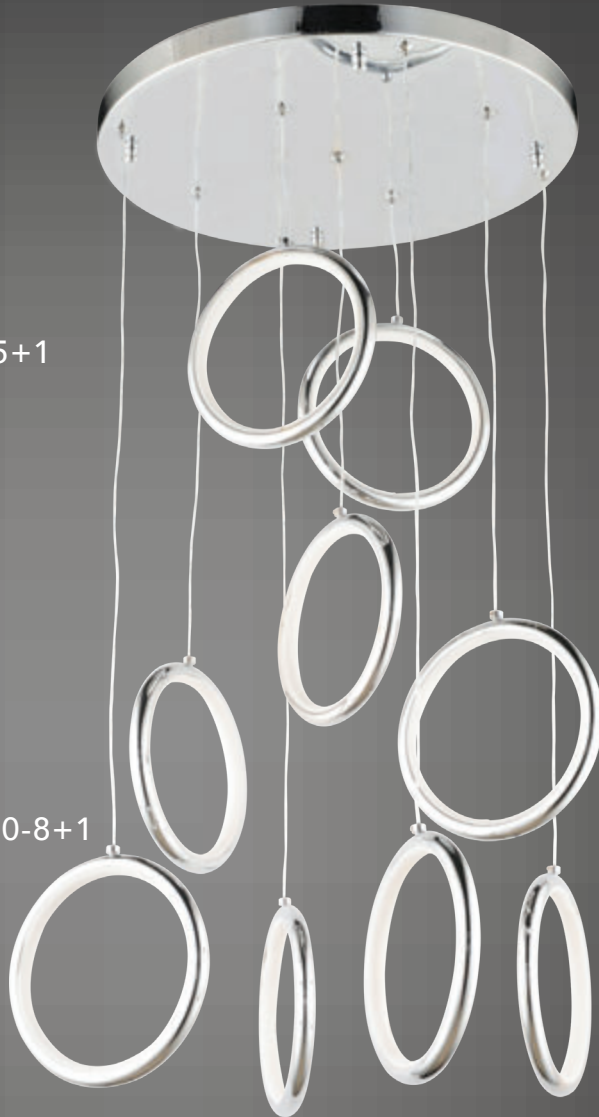

ÜNAL AYDINLATMA

1600 Srk 3+1
1600 Srk 4+1
1600 Srk 5+1
1600 Srk 6+1
1600 Srk 8+1

1600-5+1

Renk / Color ● ○ ● / Kaplamalı : Krom / Bakır / Altın - Boyalı : Beyaz / Siyah