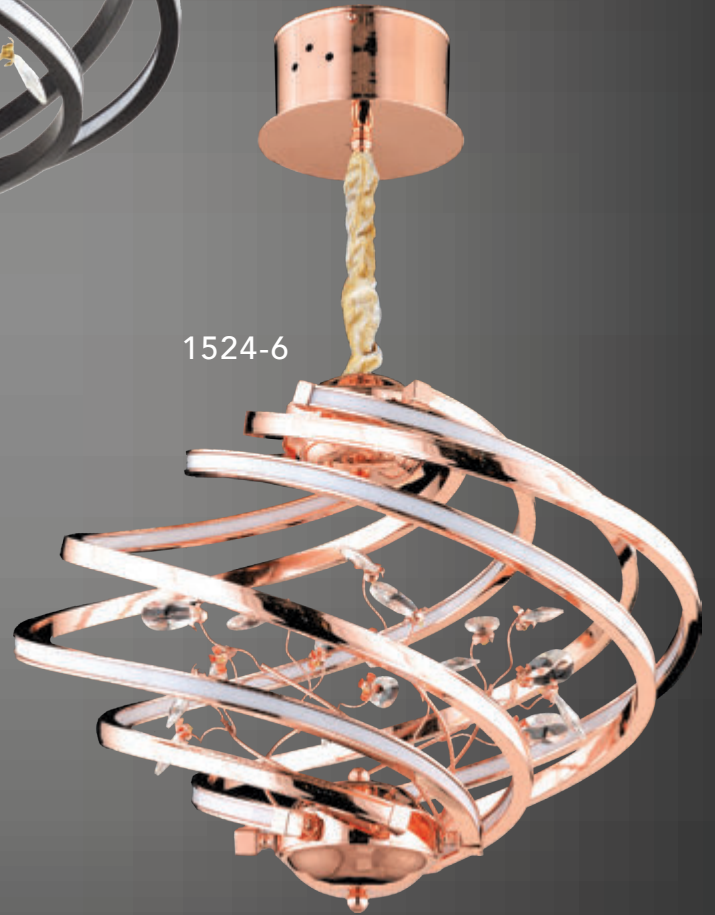

1524-6

1524-6

1524-6

Renk / Color ● ○ ● / Kaplamalı : Krom / Bakır / Platin / Altın - Boyalı : Beyaz / Siyah / Krem / Kahverengi