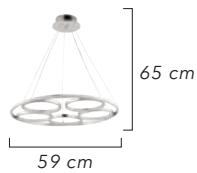

59/3
59/4
59/5

1611-5

AÇIKLAMA / INFORMATION

- -İç mekanlar için uygundur
- -Işık rengi / Sarı - Beyaz
- -Silikon Şerit
- -230v - 50/60Hz
- -Suitable for indoor use
- -Lighting color / White - Golden
- -Silicone stripe
- -230v - 50/60Hz

Renk / Color ● ○ ● / Kaplamalı : Krom / Bakır / Altın - Boyalı : Beyaz / Siyah