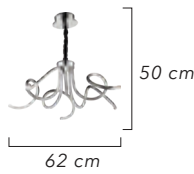

Renk / Color ● ○ ● / Kaplamalı : Krom / Bakır / Altın - Boyalı : Beyaz / Siyah