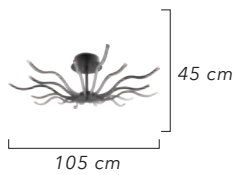

Renk / Color ● ○ ● / Kaplamalı : Krom / Bakır / Altın - Boyalı : Beyaz / Siyah

10'lu

Renk / Color ● ○ ● / Kaplamalı : Krom / Bakır / Altın - Boyalı : Beyaz / Siyah

1527-10

AÇIKLAMA / INFORMATION

- İç mekanlar için uygundur
- Işık rengi / Sarı - Beyaz
- Silikon Şerit
- 230v - 50/60Hz