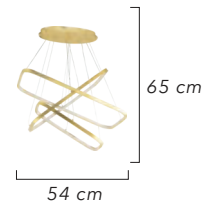

Renk / Color ● ○ ● / Kaplamalı : Krom / Bakır / Altın - Boyalı : Beyaz / Siyah