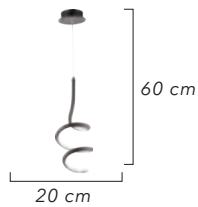

LIGHTING  
*Viento*

30'luk  
40'lik  
60'lik

30+40  
40+60  
30+40+60

1587-3

AÇIKLAMA / INFORMATION

- İç mekanlar için uygundur
- Işık rengi / Sarı - Beyaz
- Silikon Şerit
- 230v - 50/60Hz
- Suitable for indoor use
- Lighting color / White - Golden
- Silicone stripe
- 230v - 50/60Hz