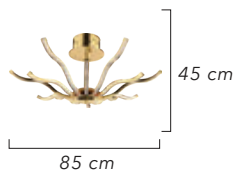

AÇIKLAMA / INFORMATION

- -İç mekanlar için uygundur
- -Işık rengi / Sarı - Beyaz
- -Silikon Şerit
- -230v - 50/60Hz
- -Suitable for indoor use
- -Lighting color / White - Golden
- -Silicone stripe
- -230v - 50/60Hz

Renk / Color ● ○ ● / Kaplamalı : Krom / Bakır / Altın - Boyalı : Beyaz / Siyah