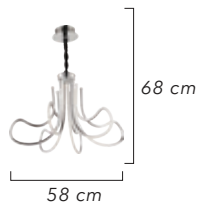

Renk / Color ● ○ ● / Kaplamalı : Krom / Bakır / Altın - Boyalı : Beyaz / Siyah