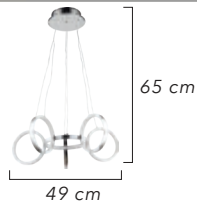

AÇIKLAMA / INFORMATION

- -İç mekanlar için uygundur
- -Işık rengi / Sarı - Beyaz
- -Silikon Şerit
- -230v - 50/60Hz
- -Suitable for indoor use
- -Lighting color / White - Golden
- -Silicone stripe
- -230v - 50/60Hz

Renk / Color ● ○ ● / Kaplamalı : Krom / Bakır / Altın - Boyalı : Beyaz / Siyah