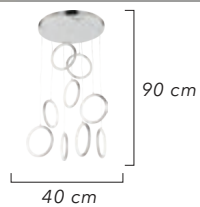

Renk / Color ● ○ ● / Kaplamalı : Krom / Bakır / Altın - Boyalı : Beyaz / Siyah