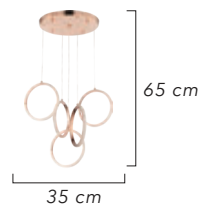

Renk / Color ● ○ ● / Kaplamalı : Krom / Bakır / Altın - Boyalı : Beyaz / Siyah