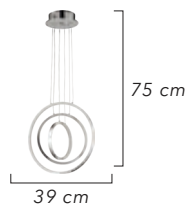

Renk / Color ● ○ ● / Kaplamalı : Krom / Bakır / Altın - Boyalı : Beyaz / Siyah