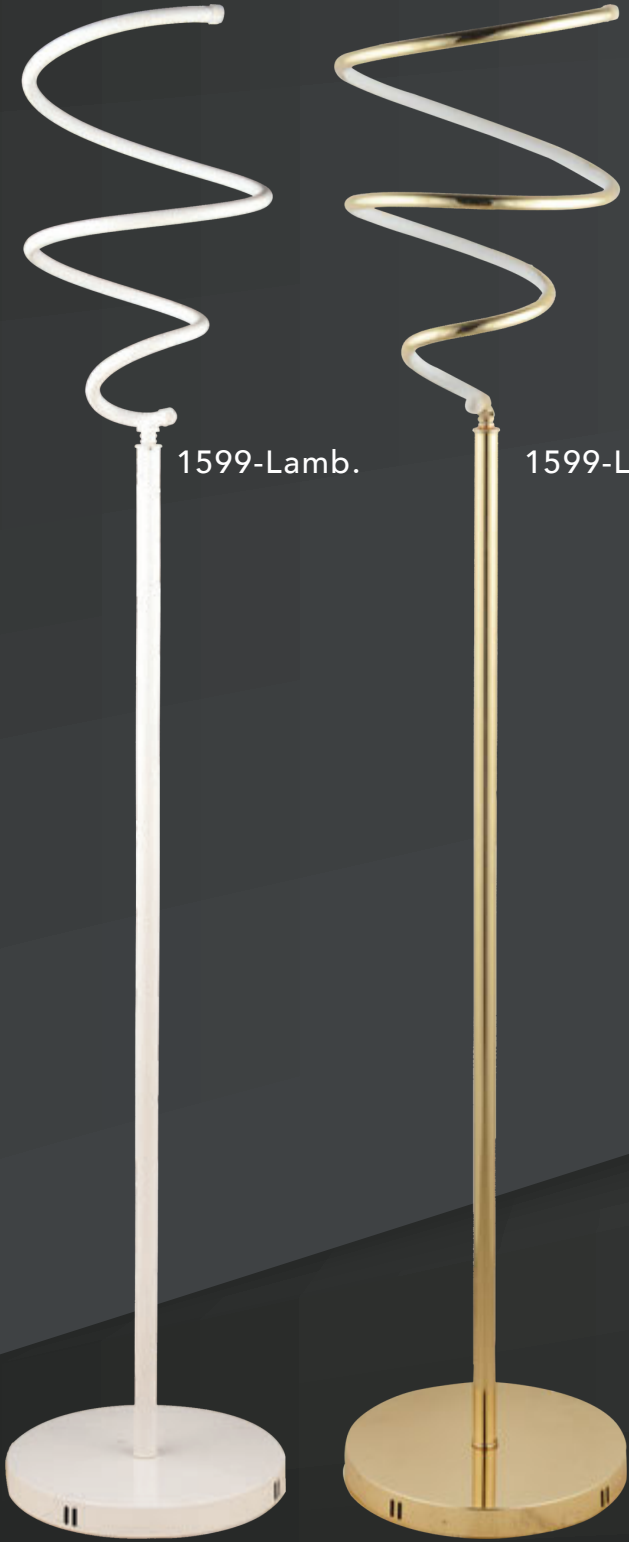

1599-6-Srl

Renk / Color ● ○ ● / Kaplamalı : Krom / Bakır / Altın - Boyalı : Beyaz / Siyah

Renk / Color ● ○ ● / Kaplamalı : Krom / Bakır / Altın - Boyalı : Beyaz / Siyah

1599-Apk.

1599-Lamb.

1599-Lamb.

1599-Masa