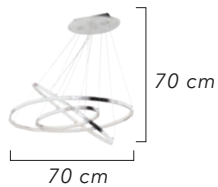

AÇIKLAMA / INFORMATION

- -İç mekanlar için uygundur
- -Işık rengi / Sarı - Beyaz
- -Silikon Şerit
- -230v - 50/60Hz
- -Suitable for indoor use
- -Lighting color / White - Golden
- -Silicone stripe
- -230v - 50/60Hz

Renk / Color ● ○ ● / Kaplamalı : Krom / Bakır / Altın - Boyalı : Beyaz / Siyah