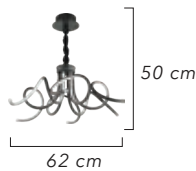

AÇIKLAMA / INFORMATION

- -İç mekanlar için uygundur
- -Işık rengi / Sarı - Beyaz
- -Silikon Şerit
- -230v - 50/60Hz
- -Suitable for indoor use
- -Lighting color / White - Golden
- -Silicone stripe
- -230v - 50/60Hz

Renk / Color ● ○ ● / Kaplamalı : Krom / Bakır / Altın - Boyalı : Beyaz / Siyah