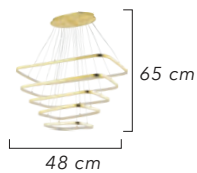

AÇIKLAMA / INFORMATION

- -İç mekanlar için uygundur
- -Işık rengi / Sarı - Beyaz
- -Silikon Şerit
- -230v - 50/60Hz
- -Suitable for indoor use
- -Lighting color / White - Golden
- -Silicone stripe
- -230v - 50/60Hz

Renk / Color ● ○ ● / Kaplamalı : Krom / Bakır / Altın - Boyalı : Beyaz / Siyah