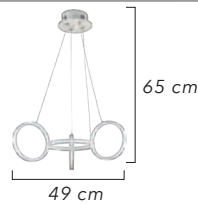

AÇIKLAMA / INFORMATION

- -İç mekanlar için uygundur
- -Işık rengi / Sarı - Beyaz
- -Silikon Şerit
- -230v - 50/60Hz
- -Suitable for indoor use
- -Lighting color / White - Golden
- -Silicone stripe
- -230v - 50/60Hz

Renk / Color ● ○ ● / Kaplamalı : Krom / Bakır / Altın - Boyalı : Beyaz / Siyah