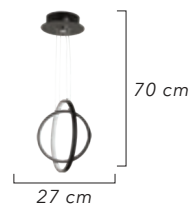

Renk / Color ● ○ ● / Kaplamalı : Krom / Bakır / Altın - Boyalı : Beyaz / Siyah