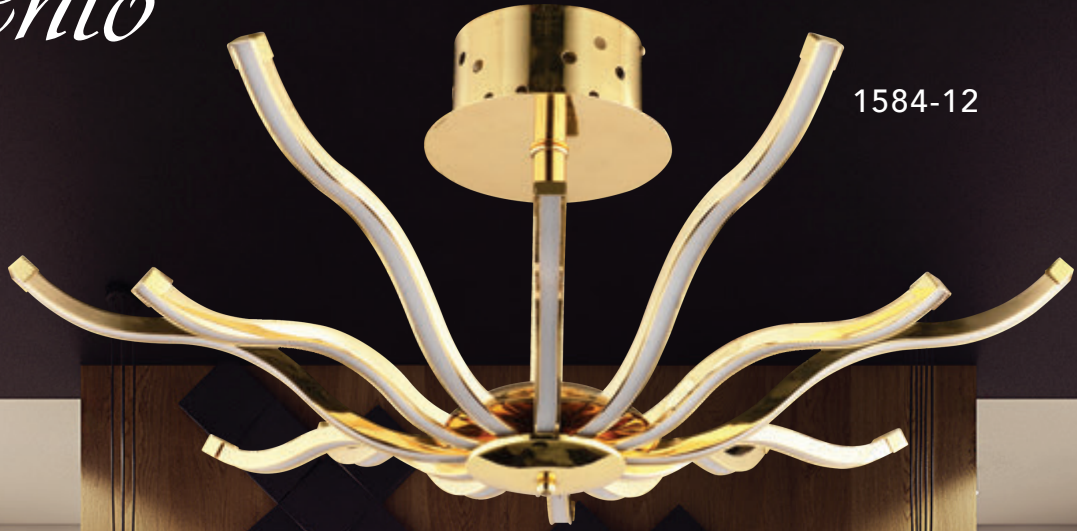

LIGHTING  
*Viento*

12'li  
16'li

1584-12

AÇIKLAMA / INFORMATION

- İç mekanlar için uygundur
- Işık rengi / Sarı - Beyaz
- Silikon Şerit
- 230v - 50/60Hz
- Suitable for indoor use
- Lighting color / White - Golden
- Silicone stripe
- 230v - 50/60Hz