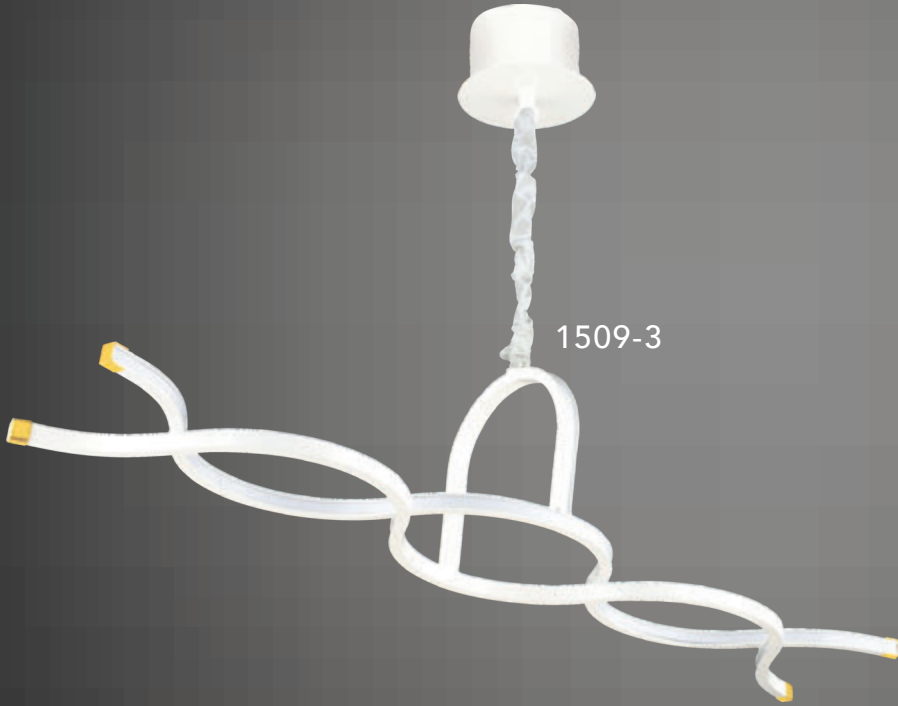

Renk / Color ● ○ ● / Kaplamalı : Krom / Bakır / Altın - Boyalı : Beyaz / Siyah

Renk / Color ● ○ ● / Kaplamalı : Krom / Bakır / Altın - Boyalı : Beyaz / Siyah

1509-3  
1555

AÇIKLAMA / INFORMATION

- İç mekanlar için uygundur
- Işık rengi / Sarı - Beyaz
- Silikon Şerit
- 230v - 50/60Hz
- Suitable for indoor use
- Lighting color / White - Golden
- Silicone stripe
- 230v - 50/60Hz