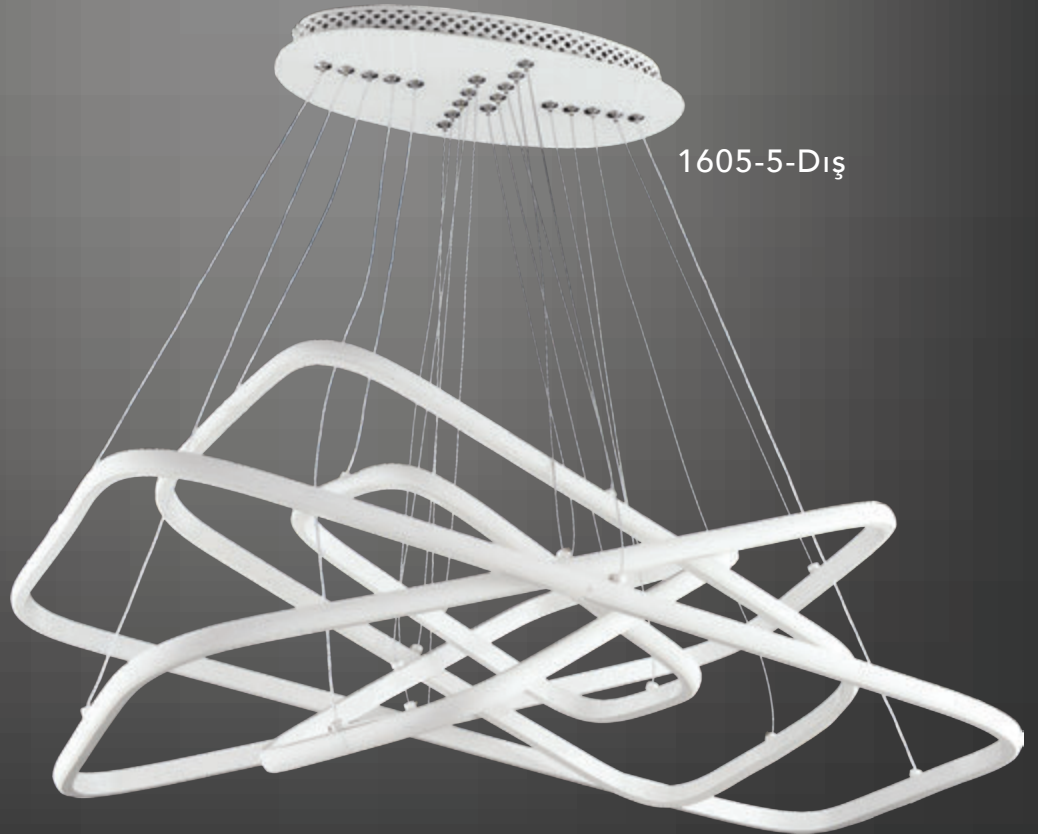

1605-5-Dış

Renk / Color ● ○ ● / Kaplamalı : Krom / Bakır / Altın - Boyalı : Beyaz / Siyah