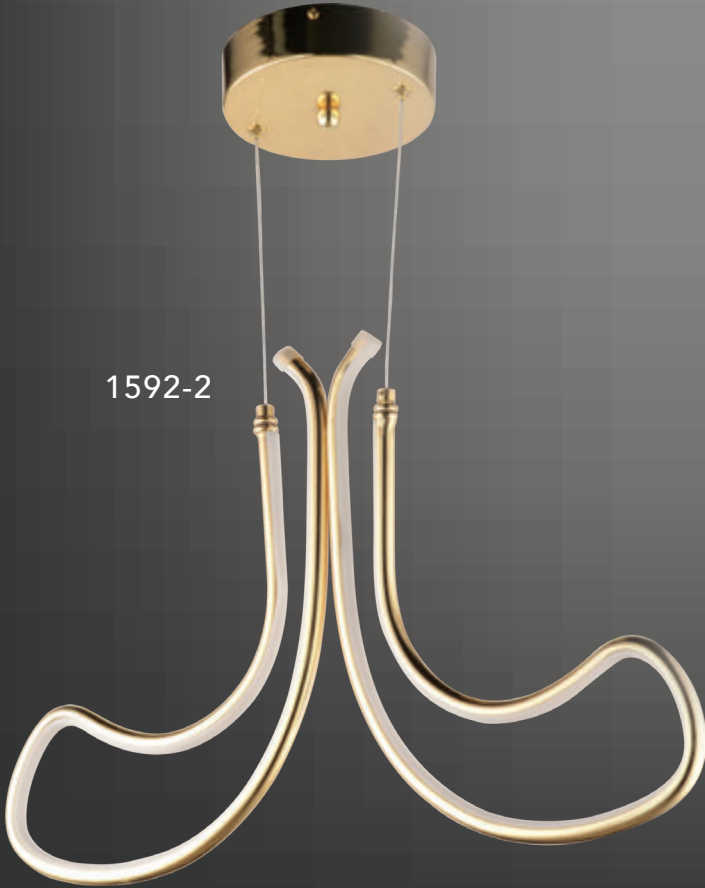

1592-4

1592-2

1592-4

Renk / Color ● ○ ● / Kaplamalı : Krom / Bakır / Altın - Boyalı : Beyaz / Siyah