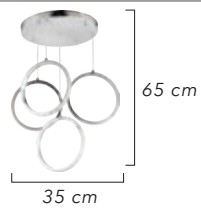

Renk / Color ● ○ ● / Kaplamalı : Krom / Bakır / Altın - Boyalı : Beyaz / Siyah