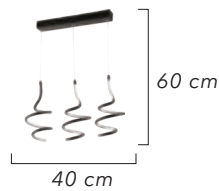

Renk / Color ● ○ ● / Kaplamalı : Krom / Bakır / Altın - Boyalı : Beyaz / Siyah