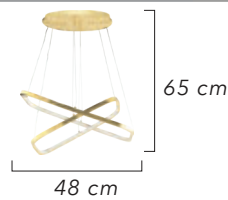

Renk / Color ● ○ ● / Kaplamalı : Krom / Bakır / Altın - Boyalı : Beyaz / Siyah

1605-3-iç

1605-2-iç

1605-3-iç

Renk / Color ● ○ ● / Kaplamalı : Krom / Bakır / Altın - Boyalı : Beyaz / Siyah

1605-5-Dış

1605-5-Dış