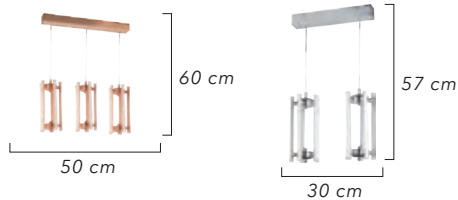

1617-YM-1

AÇIKLAMA / INFORMATION

- İç mekanlar için uygundur
- Işık rengi / Sarı - Beyaz
- Silikon Şerit
- 230v - 50/60Hz
- Suitable for indoor use
- Lighting color / White - Golden
- Silicone stripe
- 230v - 50/60Hz