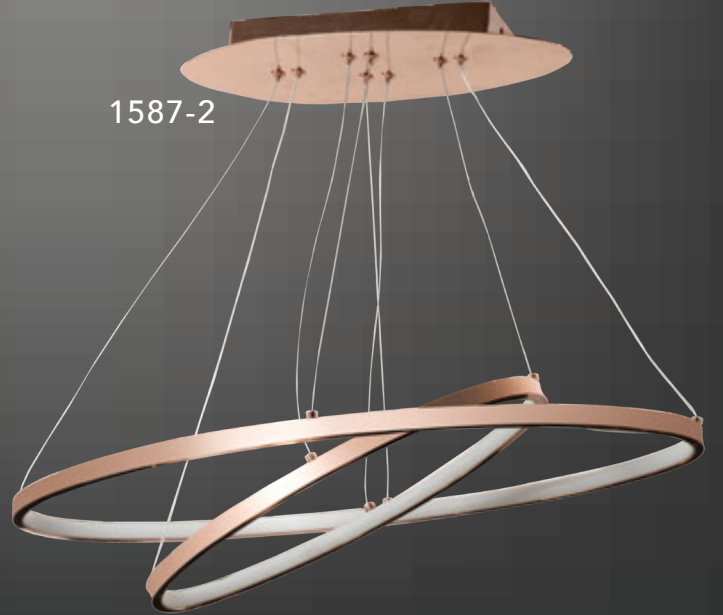

Renk / Color ● ○ ● / Kaplamalı : Krom / Bakır / Altın - Boyalı : Beyaz / Siyah