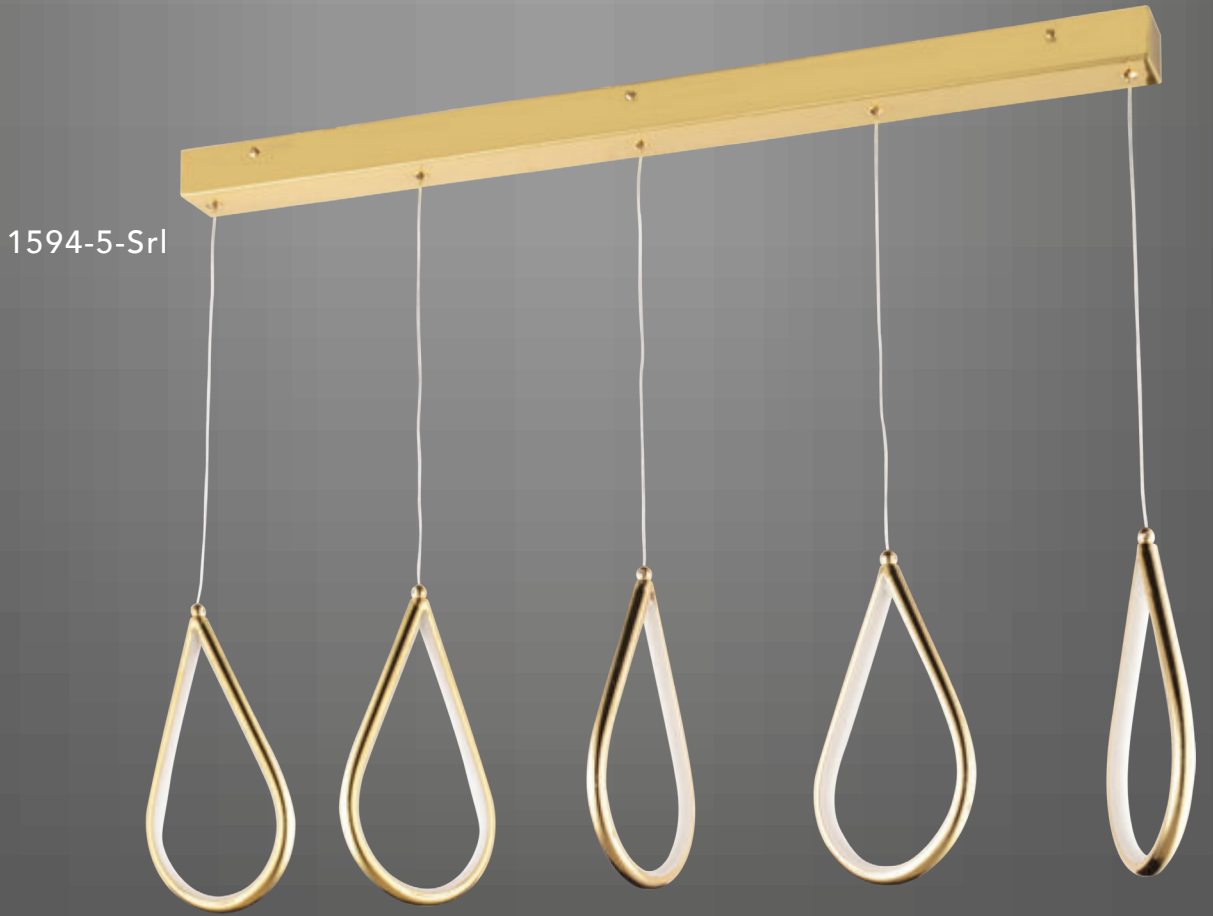

Renk / Color ● ○ ● / Kaplamalı : Krom / Bakır / Altın - Boyalı : Beyaz / Siyah