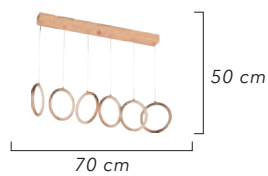

LIGHTING
Viento

3'lü-Srl
4'lü-Srl
5'li Srl
6'li-Srl

1600-6

AÇIKLAMA / INFORMATION

- -İç mekanlar için uygundur
- -Işık rengi / Sarı - Beyaz
- -Silikon Şerit
- -230v - 50/60Hz
- -Suitable for indoor use
- -Lighting color / White - Golden
- -Silicone stripe
- -230v - 50/60Hz

Renk / Color ● ○ ● / Kaplamalı : Krom / Bakır / Altın - Boyalı : Beyaz / Siyah