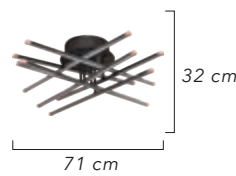

Renk / Color ● ○ ● / Boyalı : Beyaz / Siyah / Krem / Kahverengi

30'lık  
40'lık  
50'lık

1564-NASA-50

1564-NASA-40

1564-NASA-30

3 Renk  
LED

Renk / Color ● ○ ● / Boyalı : Beyaz / Siyah / Krem / Kahverengi

Renk / Color ● ○ ● / Boyalı : Beyaz / Siyah / Krem / Kahverengi