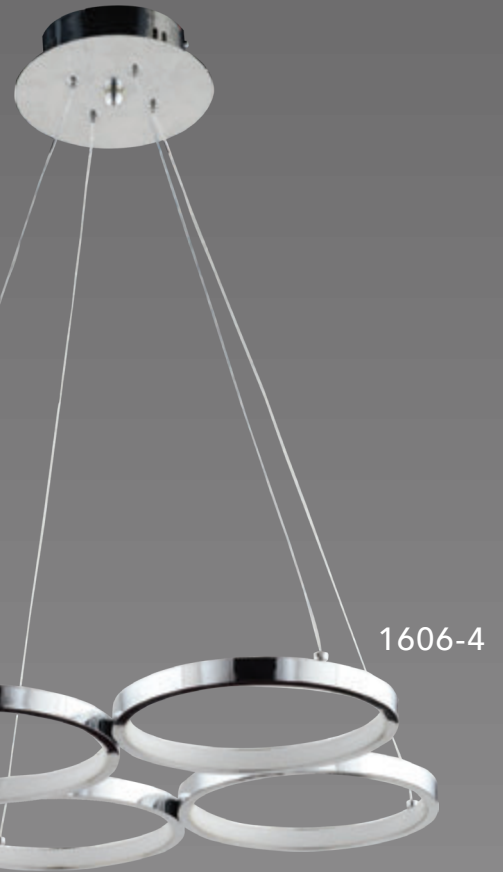

Renk / Color ● ○ ● / Kaplamalı : Krom / Bakır / Altın - Boyalı : Beyaz / Siyah