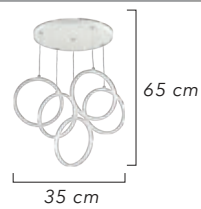

Renk / Color ● ○ ● / Kaplamalı : Krom / Bakır / Altın - Boyalı : Beyaz / Siyah