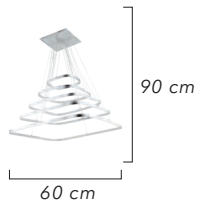

AÇIKLAMA / INFORMATION

- -İç mekanlar için uygundur
- -Işık rengi / Sarı - Beyaz
- -Silikon Şerit
- -230v - 50/60Hz
- -Suitable for indoor use
- -Lighting color / White - Golden
- -Silicone stripe
- -230v - 50/60Hz

Renk / Color ● ○ ● / Kaplamalı : Krom / Bakır / Altın - Boyalı : Beyaz / Siyah