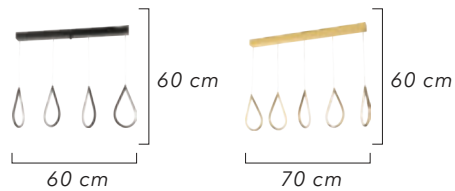

Renk / Color ● ○ ● / Kaplamalı : Krom / Bakır / Altın - Boyalı : Beyaz / Siyah