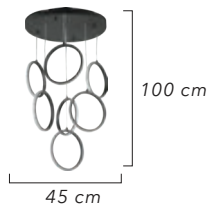

AÇIKLAMA / INFORMATION

- -İç mekanlar için uygundur
- -Işık rengi / Sarı - Beyaz
- -Silikon Şerit
- -230v - 50/60Hz
- -Suitable for indoor use
- -Lighting color / White - Golden
- -Silicone stripe
- -230v - 50/60Hz

Renk / Color ● ○ ● / Kaplamalı : Krom / Bakır / Altın - Boyalı : Beyaz / Siyah