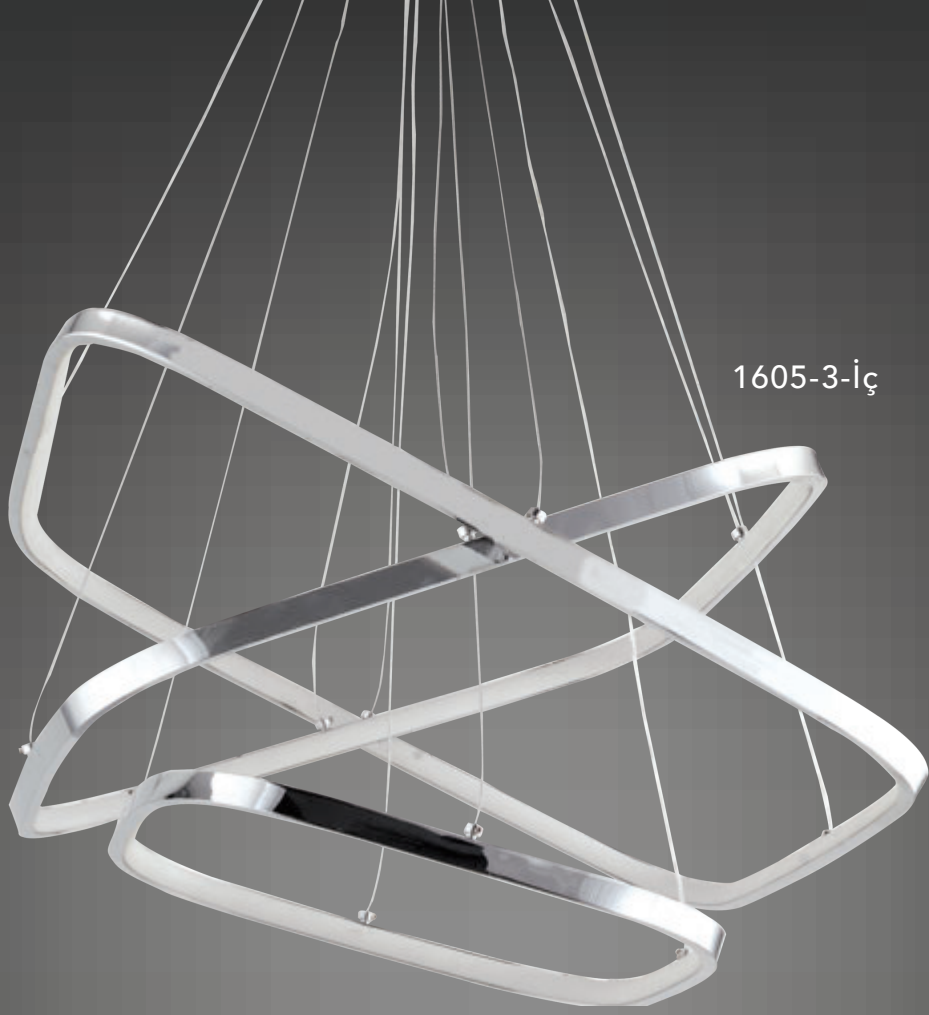

1605-3-iç

Renk / Color ● ○ ● / Kaplamalı : Krom / Bakır / Altın - Boyalı : Beyaz / Siyah