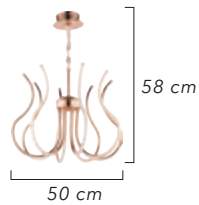

Renk / Color ● ○ ● / Kaplamalı : Krom / Bakır / Altın - Boyalı : Beyaz / Siyah

1591-8

1591-4

1591-5

1591-4

Renk / Color ● ○ ● / Kaplamalı : Krom / Bakır / Altın - Boyalı : Beyaz / Siyah

LIGHTING  
*Viento*

3'lü  
4'lü  
5'li  
6'lı  
1'li Aplik  
2'li Aplik