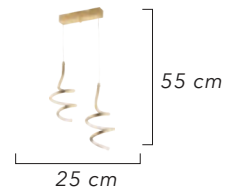

Renk / Color ● ○ ● / Kaplamalı : Krom / Bakır / Altın - Boyalı : Beyaz / Siyah