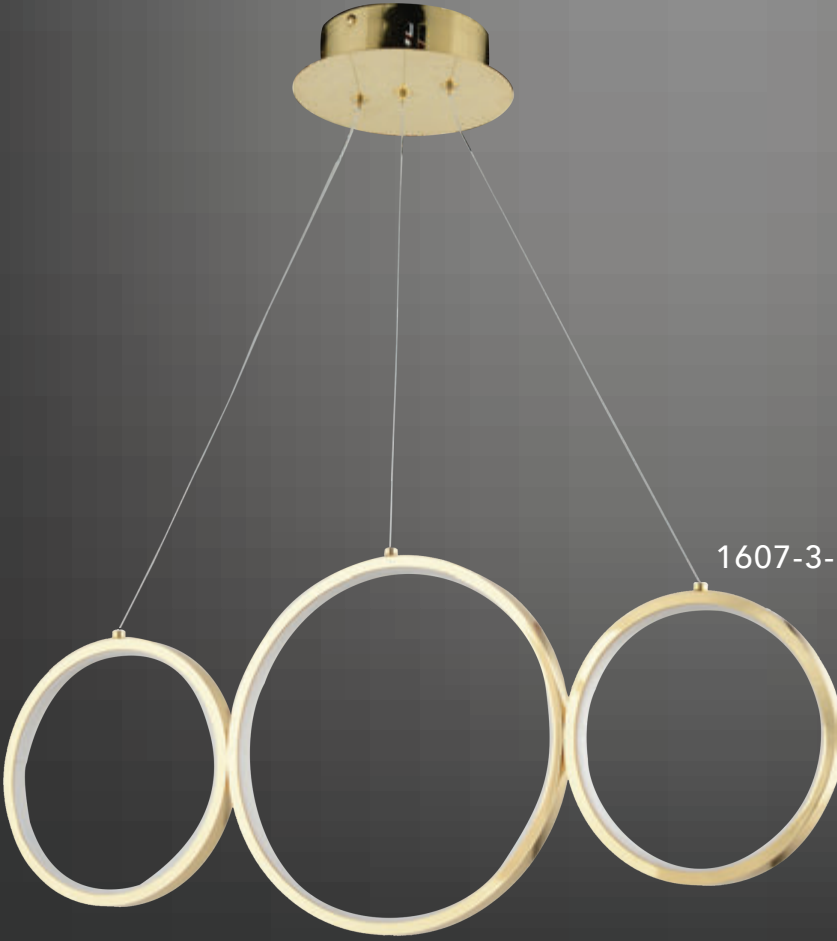

1607-3-Dky