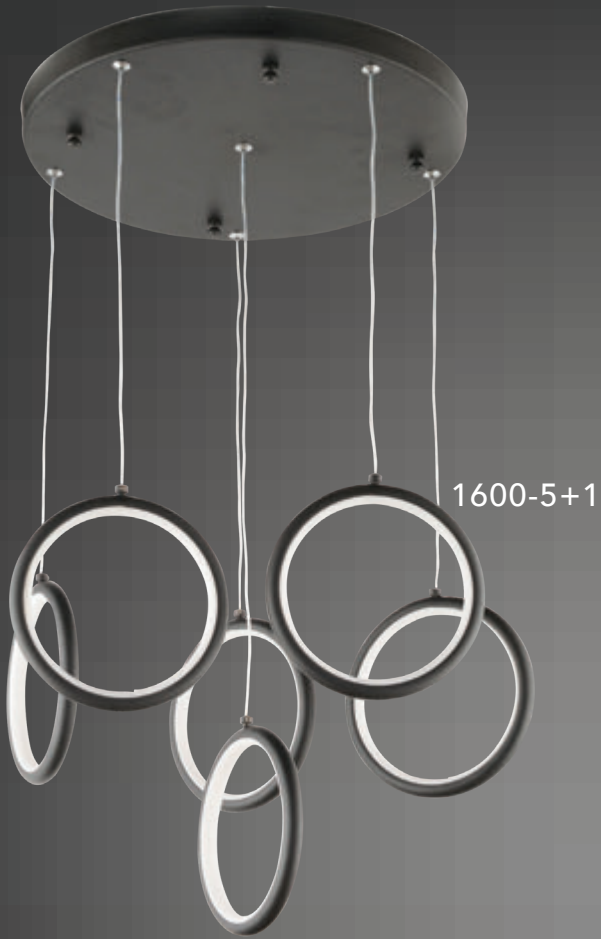

1600-8+1

ÜNAL AYDINLATMA

1600 Srk 3+1
1600 Srk 4+1
1600 Srk 5+1
1600 Srk 6+1
1600 Srk 8+1

1600-5+1