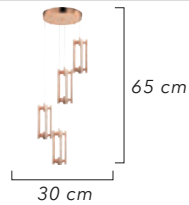

2'li Srk
3'lü Srk
4'lü Srk

1617-4 Srk

AÇIKLAMA / INFORMATION

-İç mekanlar için uygundur
-Işık rengi / Sarı - Beyaz
-Silikon Şerit
-230v - 50/60Hz

-Suitable for indoor use
-Lighting color / White - Golden
-Silicone stripe
-230v - 50/60Hz

Renk / Color ● ○ ● / Kaplamalı : Krom / Bakır / Altın - Boyalı : Beyaz / Siyah