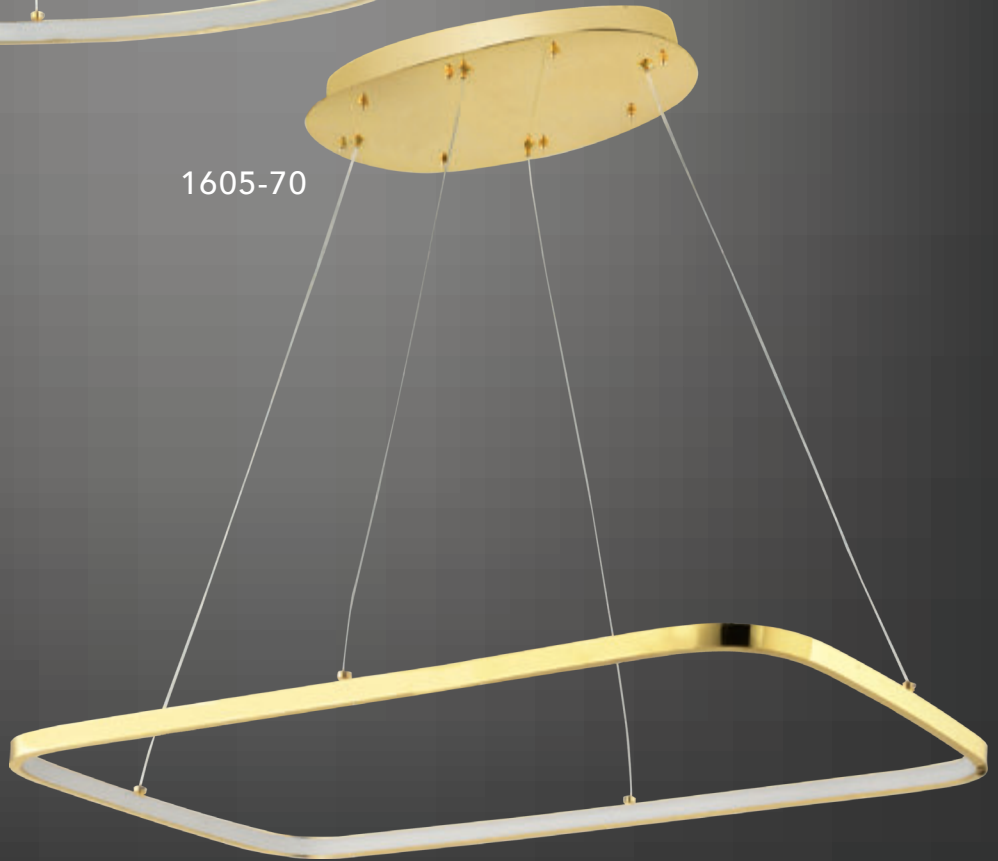

Renk / Color ● ○ ● / Kaplamalı : Krom / Bakır / Altın - Boyalı : Beyaz / Siyah

1588-60

20'lik  
30'lik  
40'lik  
50'lik  
60'lik

20+30  
20+30+40  
30+40+50  
40+50+60  
40+50  
30+40  
20+30+40+50+60

1605-70