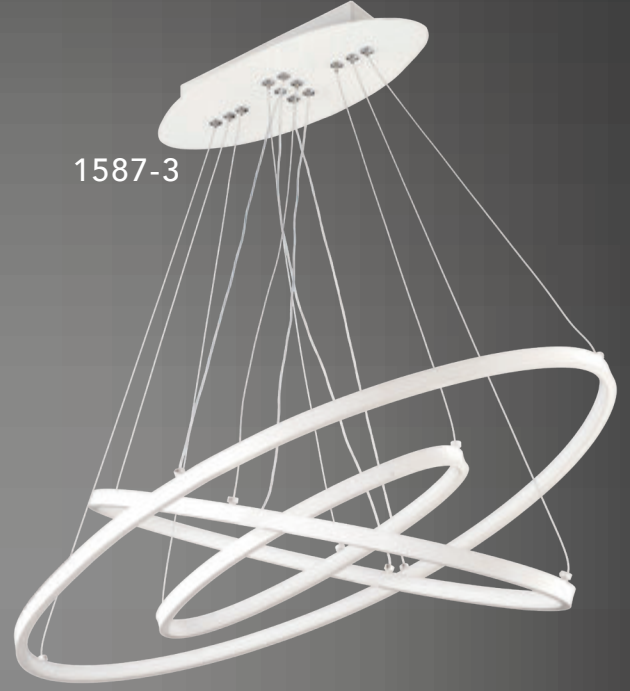

Renk / Color ● ○ ● / Kaplamalı : Krom / Bakır / Altın - Boyalı : Beyaz / Siyah