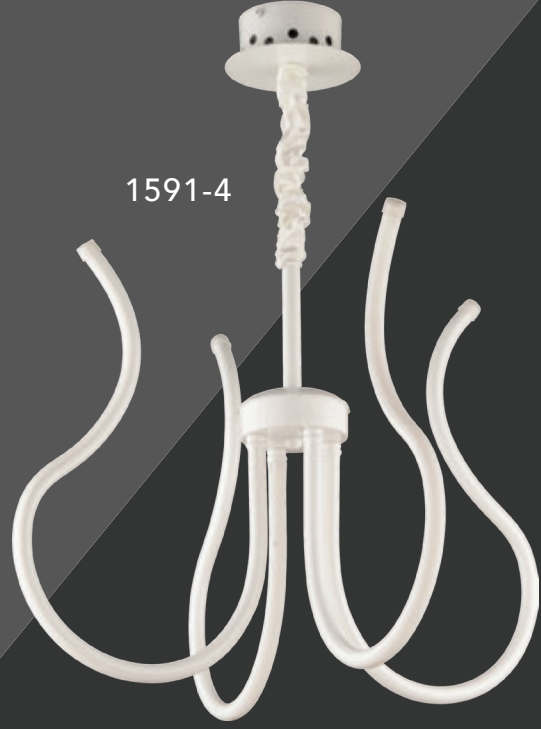

Renk / Color ● ○ ● / Kaplamalı : Krom / Bakır / Altın - Boyalı : Beyaz / Siyah

1591-8

1591-4

1591-5

1591-4

Renk / Color ● ○ ● / Kaplamalı : Krom / Bakır / Altın - Boyalı : Beyaz / Siyah

LIGHTING  
*Viento*

3'lü  
4'lü  
5'li  
6'lı  
1'li Aplik  
2'li Aplik