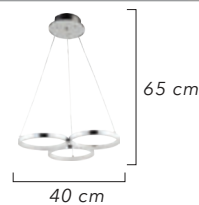

Renk / Color ● ○ ● / Kaplamalı : Krom / Bakır / Altın - Boyalı : Beyaz / Siyah