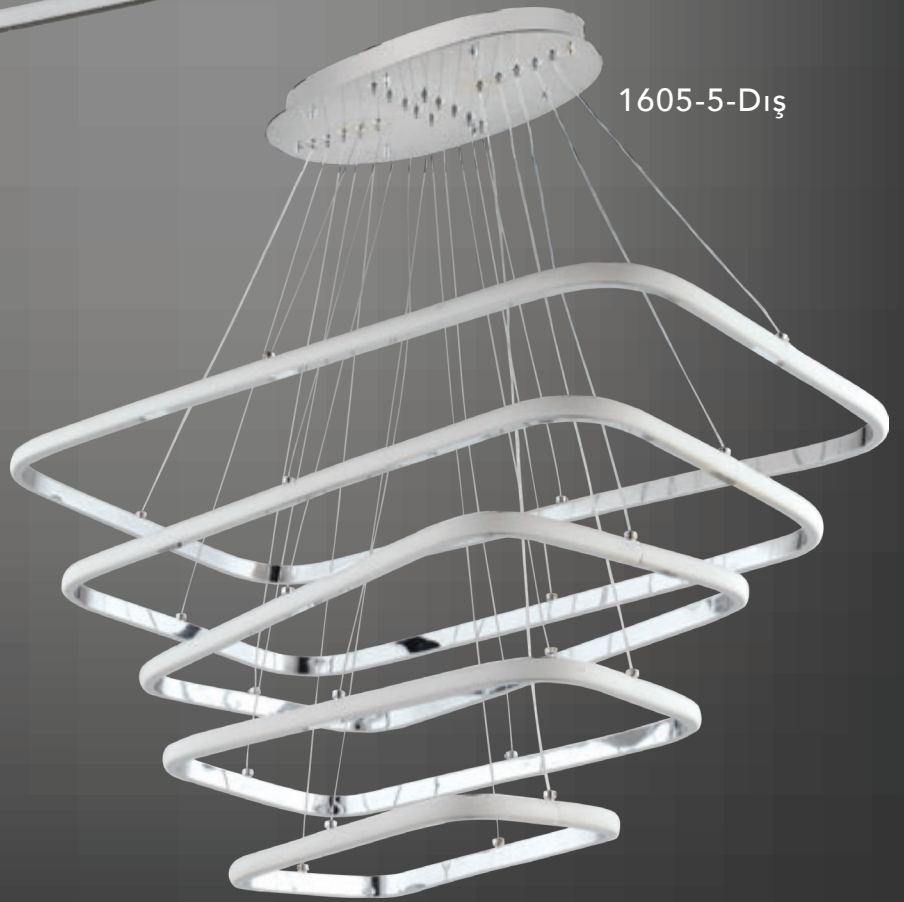

Renk / Color ● ○ ● / Kaplamalı : Krom / Bakır / Altın - Boyalı : Beyaz / Siyah