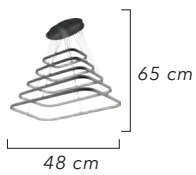

Renk / Color ● ○ ● / Kaplamalı : Krom / Bakır / Altın - Boyalı : Beyaz / Siyah