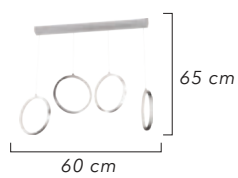

Renk / Color ● ○ ● / Kaplamalı : Krom / Bakır / Altın - Boyalı : Beyaz / Siyah

Renk / Color ● ○ ● / Kaplamalı : Krom / Bakır / Altın - Boyalı : Beyaz / Siyah

LIGHTING  
*Viento*

3+1 / 16 cm  
4+1 / 16 cm  
5+1 / 16 cm  
6+1 / 16 cm  
8+1 / 16 cm  
10+1 / 16 cm  
Aplik / 16 cm