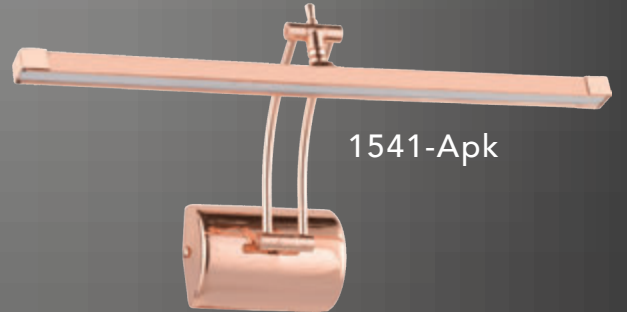

Renk / Color ● ○ ● / Kaplamalı : Krom / Bakır / Platin / Altın - Boyalı : Beyaz / Siyah / Krem / Kahverengi