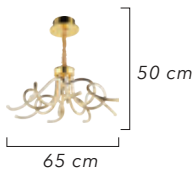

Renk / Color ● ○ ● / Kaplamalı : Krom / Bakır / Altın - Boyalı : Beyaz / Siyah