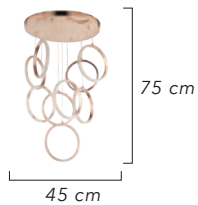

AÇIKLAMA / INFORMATION

- -İç mekanlar için uygundur
- -Işık rengi / Sarı - Beyaz
- -Silikon Şerit
- -230v - 50/60Hz
- -Suitable for indoor use
- -Lighting color / White - Golden
- -Silicone stripe
- -230v - 50/60Hz

Renk / Color ● ○ ● / Kaplamalı : Krom / Bakır / Altın - Boyalı : Beyaz / Siyah