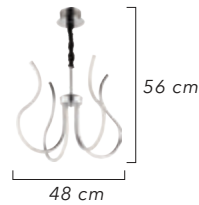

Renk / Color ● ○ ● / Kaplamalı : Krom / Bakır / Altın - Boyalı : Beyaz / Siyah

1591-8

1591-4

1591-5

1591-4

Renk / Color ● ○ ● / Kaplamalı : Krom / Bakır / Altın - Boyalı : Beyaz / Siyah

LIGHTING  
*Viento*

3'lü  
4'lü  
5'li  
6'lı  
1'li Aplik  
2'li Aplik