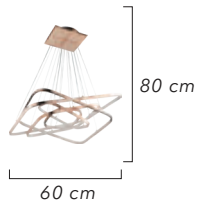

1586-5-İç

AÇIKLAMA / INFORMATION

- -İç mekanlar için uygundur
- -Işık rengi / Sarı - Beyaz
- -Silikon Şerit
- -230v - 50/60Hz
- -Suitable for indoor use
- -Lighting color / White - Golden
- -Silicone stripe
- -230v - 50/60Hz

Renk / Color ● ○ ● / Kaplamalı : Krom / Bakır / Altın - Boyalı : Beyaz / Siyah