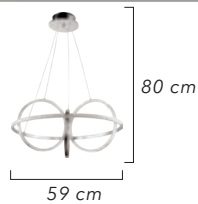

Renk / Color ● ○ ● / Kaplamalı : Krom / Bakır / Altın - Boyalı : Beyaz / Siyah