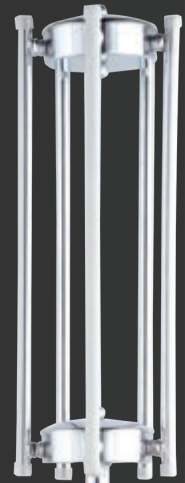

1617-Lamb.