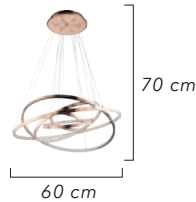

1588-5-İç

Renk / Color ● ○ ● / Kaplamalı : Krom / Bakır / Altın - Boyalı : Beyaz / Siyah

20'lik  
30'lik  
40'lik  
50'lik  
60'lik

20+30  
20+30+40  
30+40+50  
40+50+60  
40+50  
30+40  
20+30+40+50+60