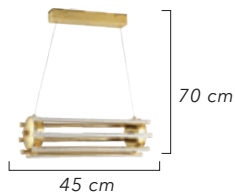

AÇIKLAMA / INFORMATION

- -İç mekanlar için uygundur
- -Işık rengi / Sarı - Beyaz
- -Silikon Şerit
- -230v - 50/60Hz
- -Suitable for indoor use
- -Lighting color / White - Golden
- -Silicone stripe
- -230v - 50/60Hz

Renk / Color ● ○ ● / Kaplamalı : Krom / Bakır / Altın - Boyalı : Beyaz / Siyah