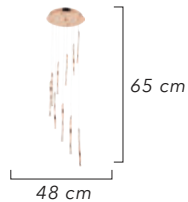

AÇIKLAMA / INFORMATION

- -İç mekanlar için uygundur
- -Işık rengi / Sarı - Beyaz
- -Silikon Şerit
- -230v - 50/60Hz
- -Suitable for indoor use
- -Lighting color / White - Golden
- -Silicone stripe
- -230v - 50/60Hz

Renk / Color ● ○ ● / Kaplamalı : Krom / Bakır / Altın - Boyalı : Beyaz / Siyah