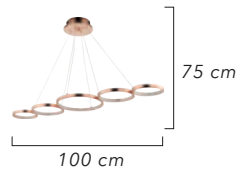

Renk / Color ● ○ ● / Kaplamalı : Krom / Bakır / Altın - Boyalı : Beyaz / Siyah