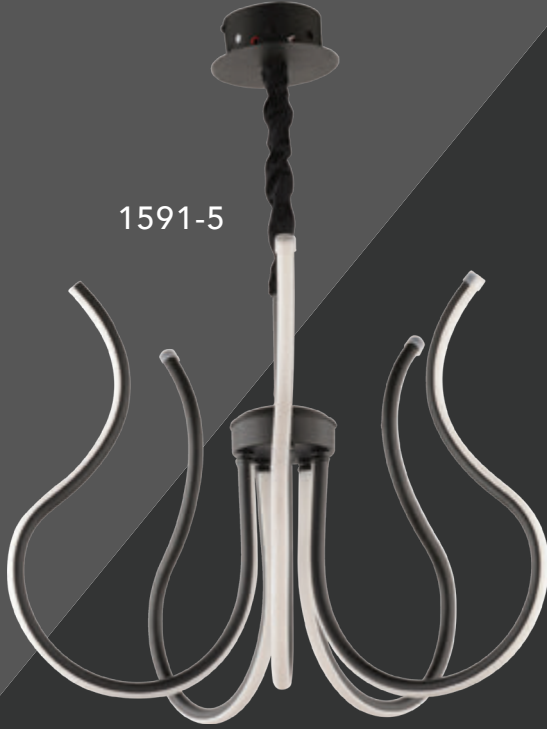

Renk / Color ● ○ ● / Kaplamalı : Krom / Bakır / Altın - Boyalı : Beyaz / Siyah

1591-8

1591-4

1591-5

1591-4

Renk / Color ● ○ ● / Kaplamalı : Krom / Bakır / Altın - Boyalı : Beyaz / Siyah

LIGHTING  
*Viento*

3'lü  
4'lü  
5'li  
6'lı  
1'li Aplik  
2'li Aplik