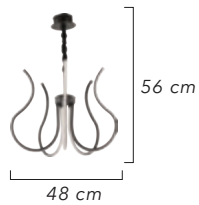

Renk / Color ● ○ ● / Kaplamalı : Krom / Bakır / Altın - Boyalı : Beyaz / Siyah

1591-8

1591-4

1591-5

1591-4

Renk / Color ● ○ ● / Kaplamalı : Krom / Bakır / Altın - Boyalı : Beyaz / Siyah

LIGHTING  
*Viento*

3'lü  
4'lü  
5'li  
6'lı  
1'li Aplik  
2'li Aplik