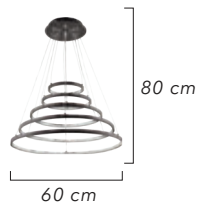

1588-5-İç

Renk / Color ● ○ ● / Kaplamalı : Krom / Bakır / Altın - Boyalı : Beyaz / Siyah

20'lik  
30'lik  
40'lik  
50'lik  
60'lik

20+30  
20+30+40  
30+40+50  
40+50+60  
40+50  
30+40  
20+30+40+50+60