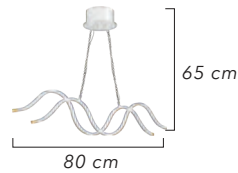

AÇIKLAMA / INFORMATION

- -İç mekanlar için uygundur
- -Işık rengi / Sarı - Beyaz
- -Silikon Şerit
- -230v - 50/60Hz
- -Suitable for indoor use
- -Lighting color / White - Golden
- -Silicone stripe
- -230v - 50/60Hz

Renk / Color ● ○ ● / Boyalı : Beyaz / Siyah / Krem / Kahverengi