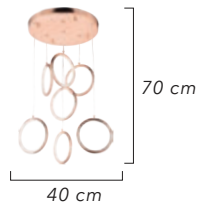

AÇIKLAMA / INFORMATION

- -İç mekanlar için uygundur
- -Işık rengi / Sarı - Beyaz
- -Silikon Şerit
- -230v - 50/60Hz
- -Suitable for indoor use
- -Lighting color / White - Golden
- -Silicone stripe
- -230v - 50/60Hz

Renk / Color ● ○ ● / Kaplamalı : Krom / Bakır / Altın - Boyalı : Beyaz / Siyah