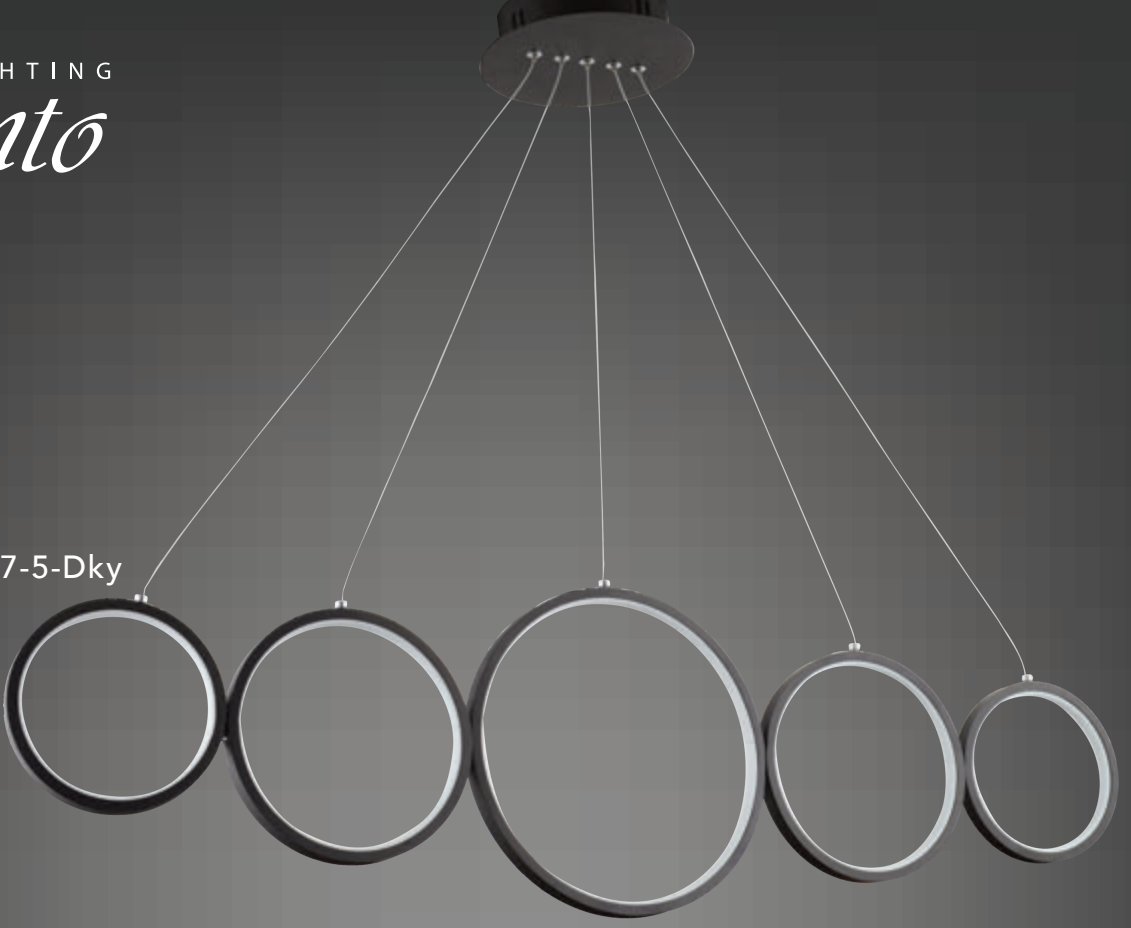

3'lü Dky
5'li Dky

1607-5-Dky