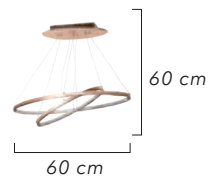

Renk / Color ● ○ ● / Kaplamalı : Krom / Bakır / Altın - Boyalı : Beyaz / Siyah