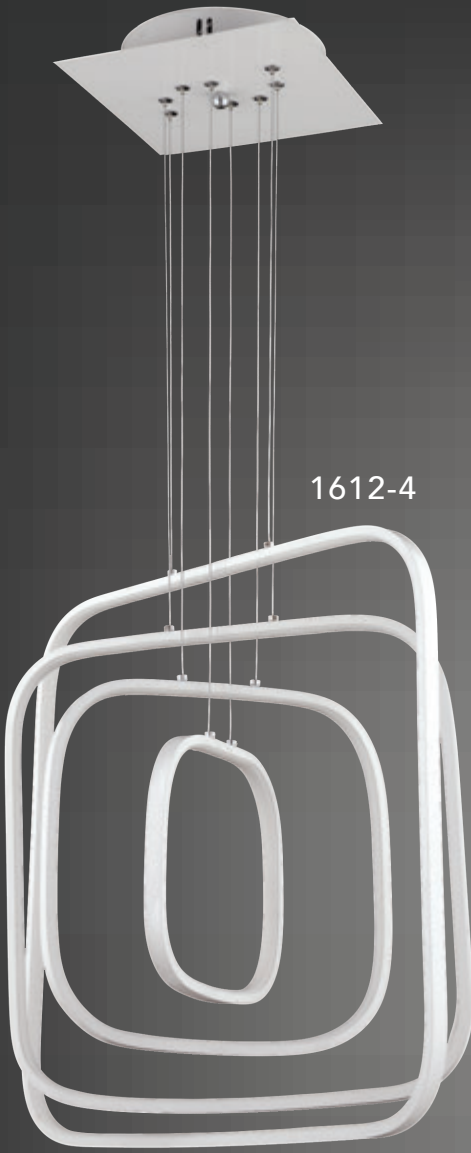

Renk / Color ● ○ ● / Kaplamalı : Krom / Bakır / Altın - Boyalı : Beyaz / Siyah