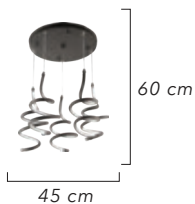

AÇIKLAMA / INFORMATION

-İç mekanlar için uygundur
-Işık rengi / Sarı - Beyaz
-Silikon Şerit
-230v - 50/60Hz

-Suitable for indoor use
-Lighting color / White - Golden
-Silicone stripe
-230v - 50/60Hz

Renk / Color ● ○ ● / Kaplamalı : Krom / Bakır / Altın - Boyalı : Beyaz / Siyah