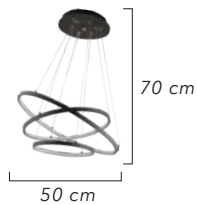

20'lik
30'lik
40'lik
50'lik
60'lik

20+30
20+30+40
30+40+50
40+50+60
40+50
30+40
20+30+40+50+60

1588-5-İç

AÇIKLAMA / INFORMATION

- -İç mekanlar için uygundur
- -Işık rengi / Sarı - Beyaz
- -Silikon Şerit
- -230v - 50/60Hz
- -Suitable for indoor use
- -Lighting color / White - Golden
- -Silicone stripe
- -230v - 50/60Hz

Renk / Color ● ○ ● / Kaplamalı : Krom / Bakır / Altın - Boyalı : Beyaz / Siyah