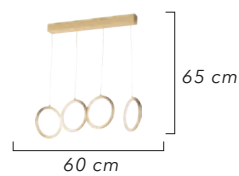

Renk / Color ● ○ ● / Kaplamalı : Krom / Bakır / Altın - Boyalı : Beyaz / Siyah