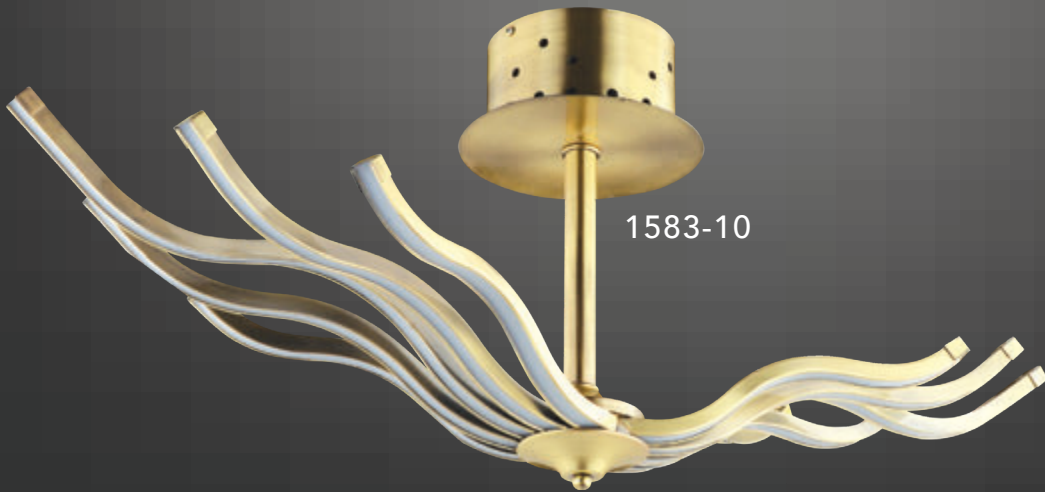

Renk / Color ● ○ ● / Kaplamalı : Krom / Bakır / Altın - Boyalı : Beyaz / Siyah