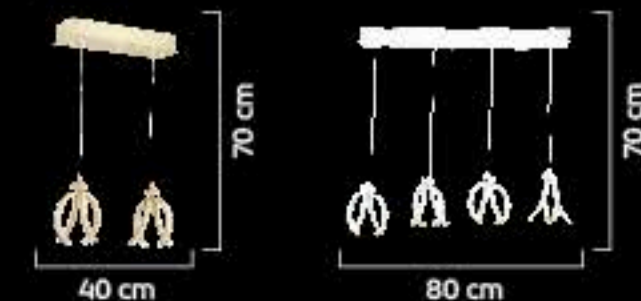

Tekli
Spot
2'li
3'lü
4'lü

1532-5-SRK

1532-4-SRK

1532-4-SRL

1532-2-SRL

Tekli
Spot
2'li
3'lü
4'lü
5'li

Renk / Color ● ○ ● / Boyalı / Beyaz / Siyah / Kahverengi

Renk / Color ● ○ ● / Boyalı / Beyaz / Siyah / Kahverengi