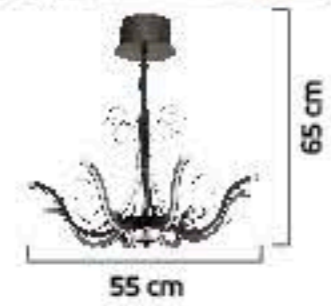

Renk / Color ● ○ ● / Kaplamalı : Krom / Bakır / Platin / Alın - Boyalı : Beyaz / Siyah / Krem / Kahverengi