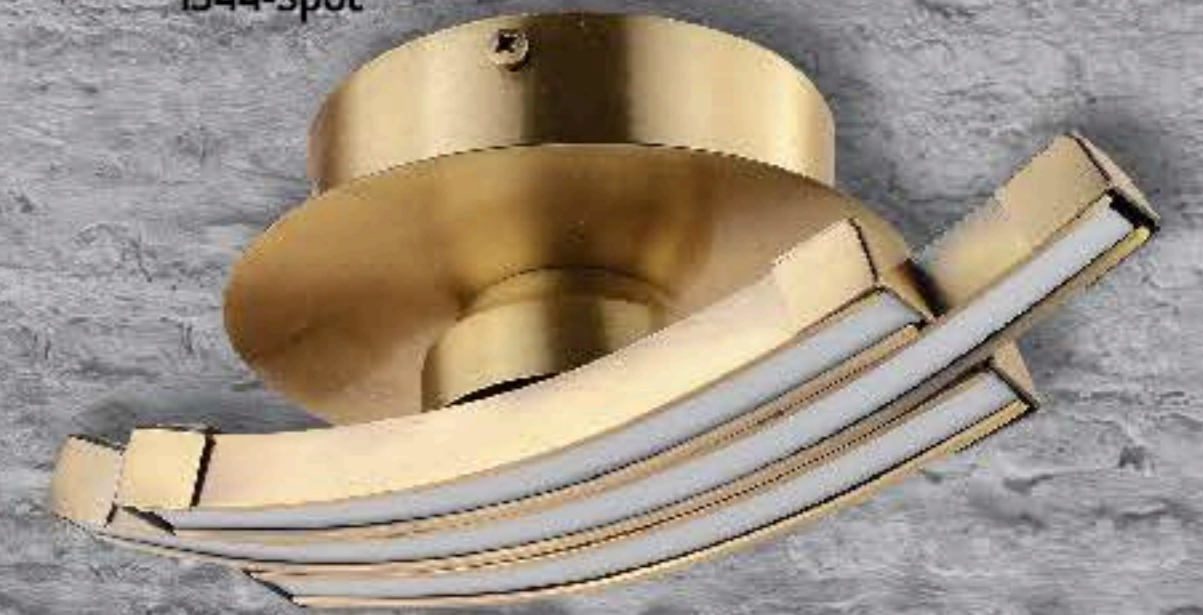

1544-Spot

Renk / Color ● ○ ● / Kaplamalı : Krom / Bakır / Platin / Altın - Boyalı : Beyaz / Siyah / Krem / Kahverengi

1544-Spot

1544-Spot

1544-Spot

1544-Spot

Renk / Color ● ○ ● / Kaplamalı : Krom / Bakır / Platin / Altın - Boyalı : Beyaz / Siyah / Krem / Kahverengi