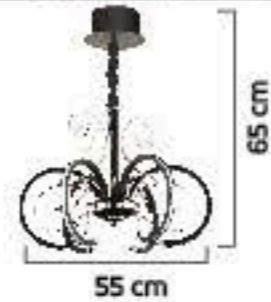

3'lü
4'lü
5'li
6'li

1506-6

1506-4

1506-8

1506-3

Renk / Color ● ○ ● / Kaplamalı : Krom / Bakır / Platin / Altın - Boyalı : Beyaz / Siyah / Krem / Kahverengi

Renk / Color ● ○ ● / Kaplamalı : Krom / Bakır / Platin / Altın - Boyalı : Beyaz / Siyah / Krem / Kahverengi