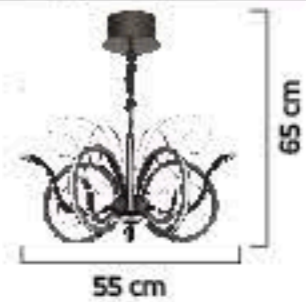

3+3
4+4
5+5
6+6

1513-6+6

1513-5+5

1513-3+3

1513-4+4

Renk / Color ● ○ ● / Kaplamalı : Krom / Bakır / Platin / Altın - Boyalı : Beyaz / Siyah / Krem / Kahverengi

Renk / Color ● ○ ● / Kaplamalı : Krom / Bakır / Platin / Altın - Boyalı : Beyaz / Siyah / Krem / Kahverengi