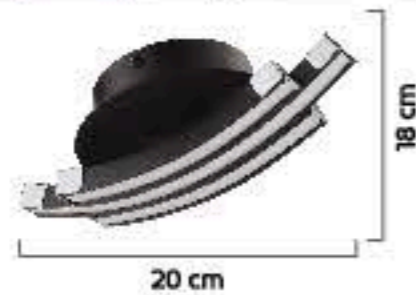

Renk / Color ● ○ ● / Kaplamalı : Krom / Bakır / Platin / Altın - Boyalı : Beyaz / Siyah / Krem / Kahverengi

1544-Spot