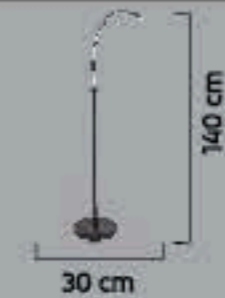

1549-Lamb.

1551-Lamb.

1548-Lamb.

1553-Lamb.

1531-Lamb.

Renk / Color ● ○ ● / Kaplamalı : Krom / Bakır / Platin / Altın - Boyalı : Beyaz / Siyah / Krem / Kahverengi

Renk / Color ● ○ ● / Kaplamalı : Krom / Bakır / Platin / Altın - Boyalı : Beyaz / Siyah / Krem / Kahverengi