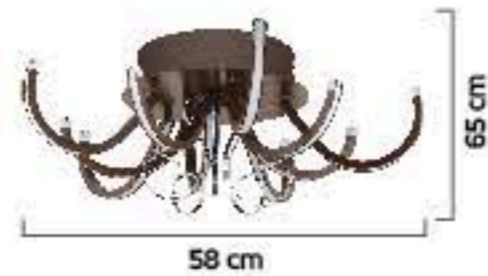

3+3
4+4
5+5
6+6

1519-6+6

1519-3+3

1519-5+5

1519-4+4

Renk / Color ● ○ ● / Kaplamalı : Krom / Bakır / Platin / Altın - Boyalı : Beyaz / Siyah / Krem / Kahverengi

Renk / Color ● ○ ● / Kaplamalı : Krom / Bakır / Platin / Altın - Boyalı : Beyaz / Siyah / Krem / Kahverengi