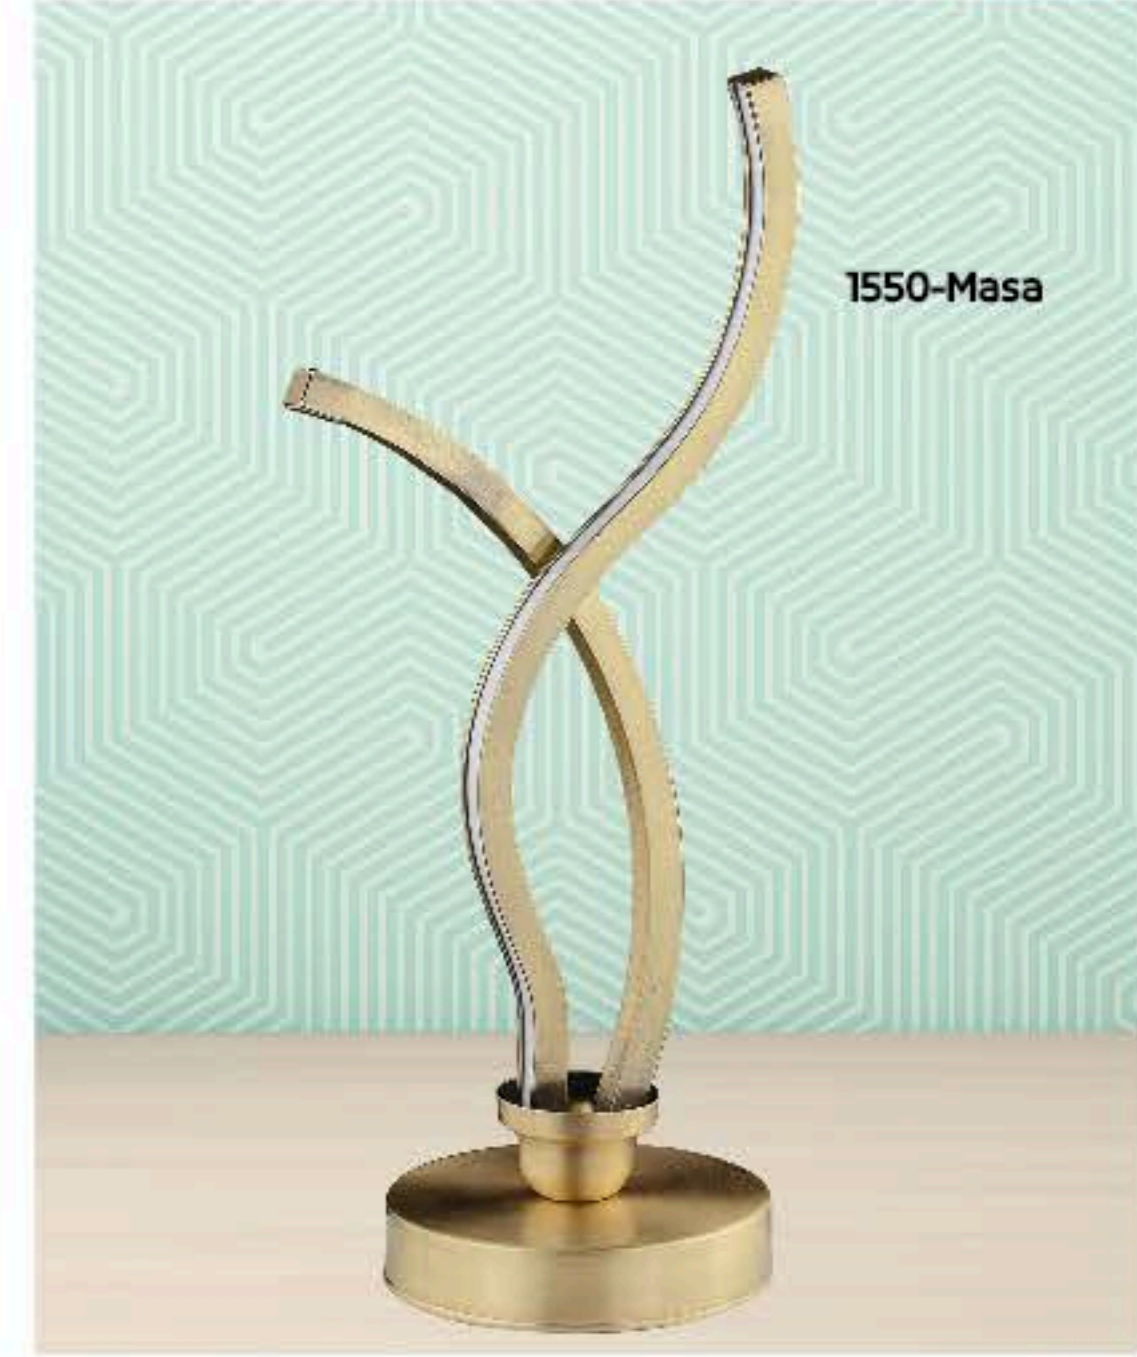

1543-Masa

1543-Masa

1544-Masa

1546-Masa

1546-Masa

Renk / Color ● ○ ● / Kaplamalı : Krom / Bakır / Platin / Altın - Boyalı : Beyaz / Siyah / Krem / Kahverengi

Renk / Color ● ○ ● / Kaplamalı : Krom / Bakır / Platin / Altın - Boyalı : Beyaz / Siyah / Krem / Kahverengi