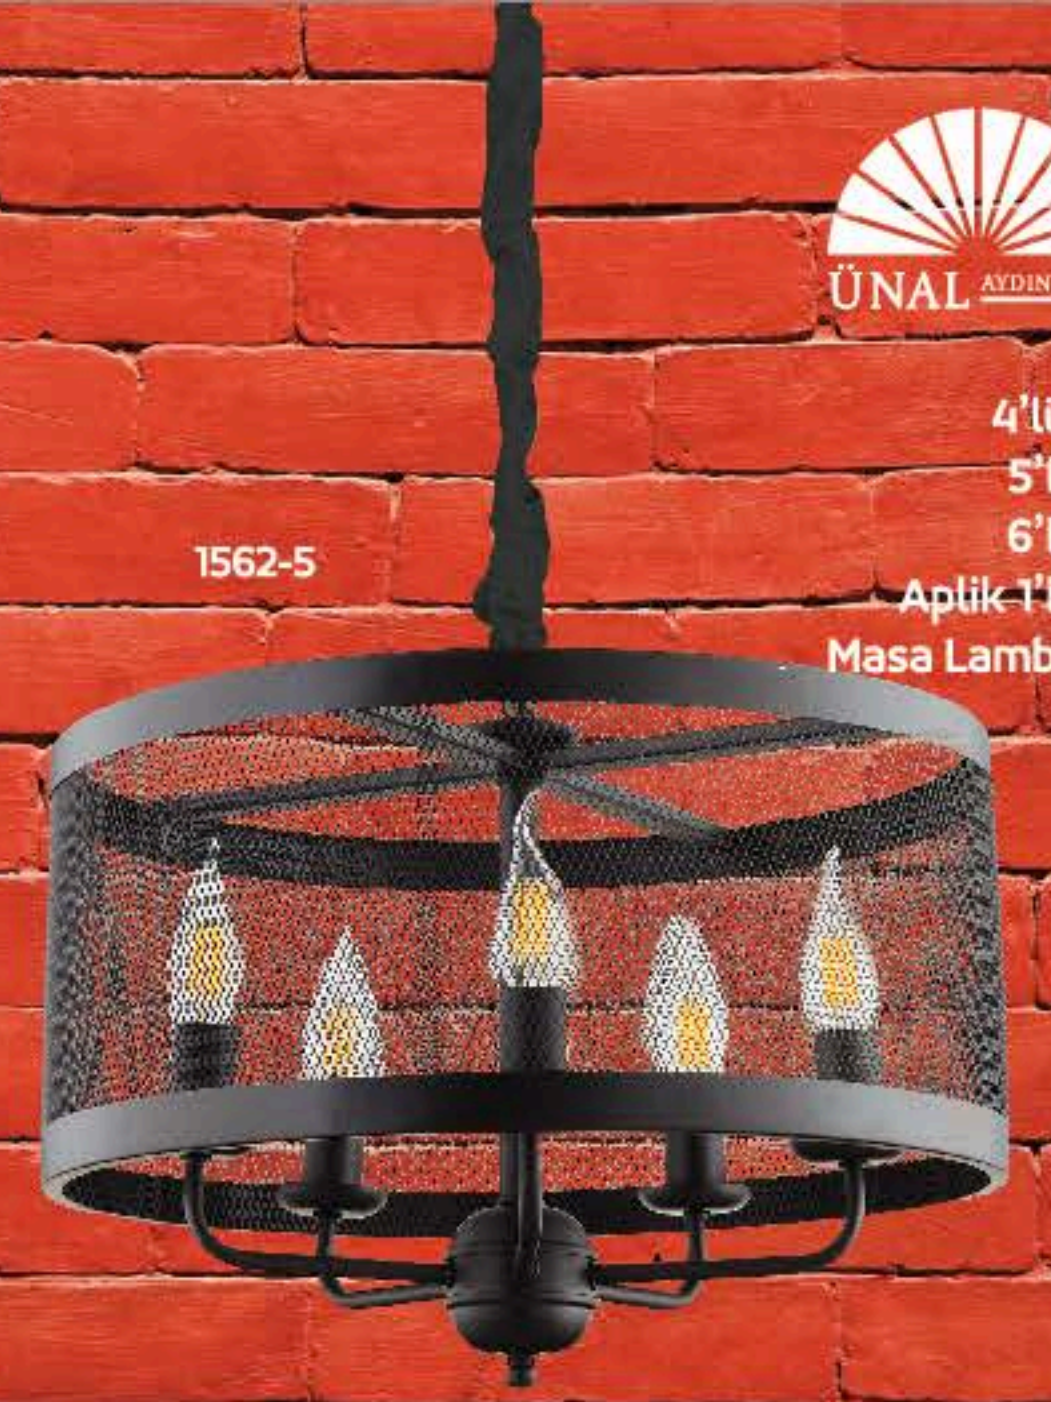

1562

1562

Renk / Color ● ○ ● / Boyalı : Beyaz / Siyah

1562-5

Renk / Color ● ○ ● / Boyalı : Beyaz / Siyah

4'lü
5'li
6'lı
Aplik 1'li
Masa Lamb.

1562-5

1562-5