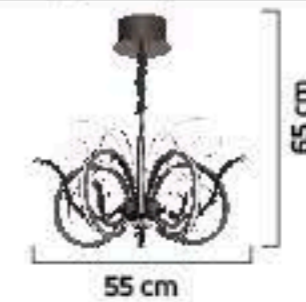

3+3
4+4
5+5
6+6

1513-6+6

1513-5+5

1513-3+3

1513-4+4

Renk / Color ● ○ ● / Kaplamalı : Krom / Bakır / Platin / Altın - Boyalı : Beyaz / Siyah / Krem / Kahverengi

Renk / Color ● ○ ● / Kaplamalı : Krom / Bakır / Platin / Altın - Boyalı : Beyaz / Siyah / Krem / Kahverengi