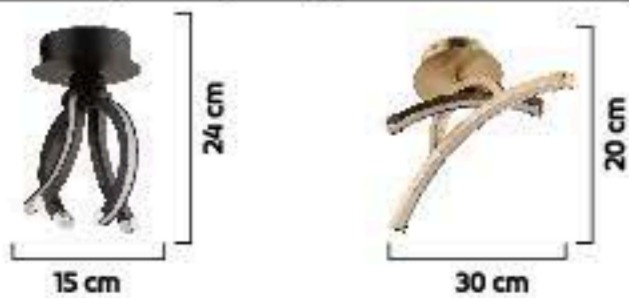

Renk / Color ● ○ ● / Kaplamalı : Krom / Bakır / Platin / Altın - Boyalı : Beyaz / Siyah / Krem / Kahverengi

Renk / Color ● ○ ● / Kaplamalı : Krom / Bakır / Platin / Altın - Boyalı : Beyaz / Siyah / Krem / Kahverengi