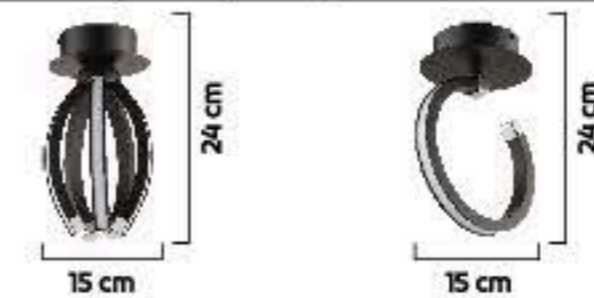

Renk / Color ● ○ ● / Kaplamalı : Krom / Bakır / Platin / Altın - Boyalı : Beyaz / Siyah / Krem / Kahverengi

Renk / Color ● ○ ● / Kaplamalı : Krom / Bakır / Platin / Altın - Boyalı : Beyaz / Siyah / Krem / Kahverengi