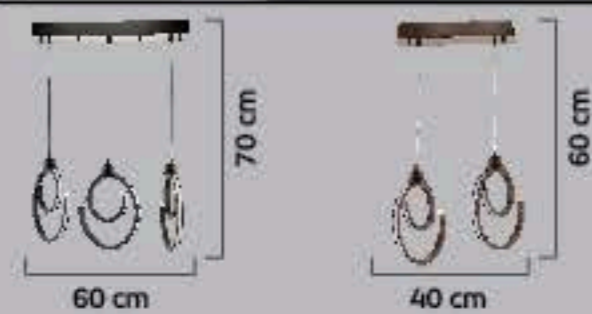

1533-2-SRL

Tekli
Spot
Masa
Lambası
2'li
3'lü
4'lü
5'li

1533-4-SRK

1533-5-SRK

Renk / Color ● ○ ● / Boyalı / Beyaz / Siyah / Kahverengi

Renk / Color ● ○ ● / Boyalı / Beyaz / Siyah / Kahverengi

1515-40-8

1515-40-8