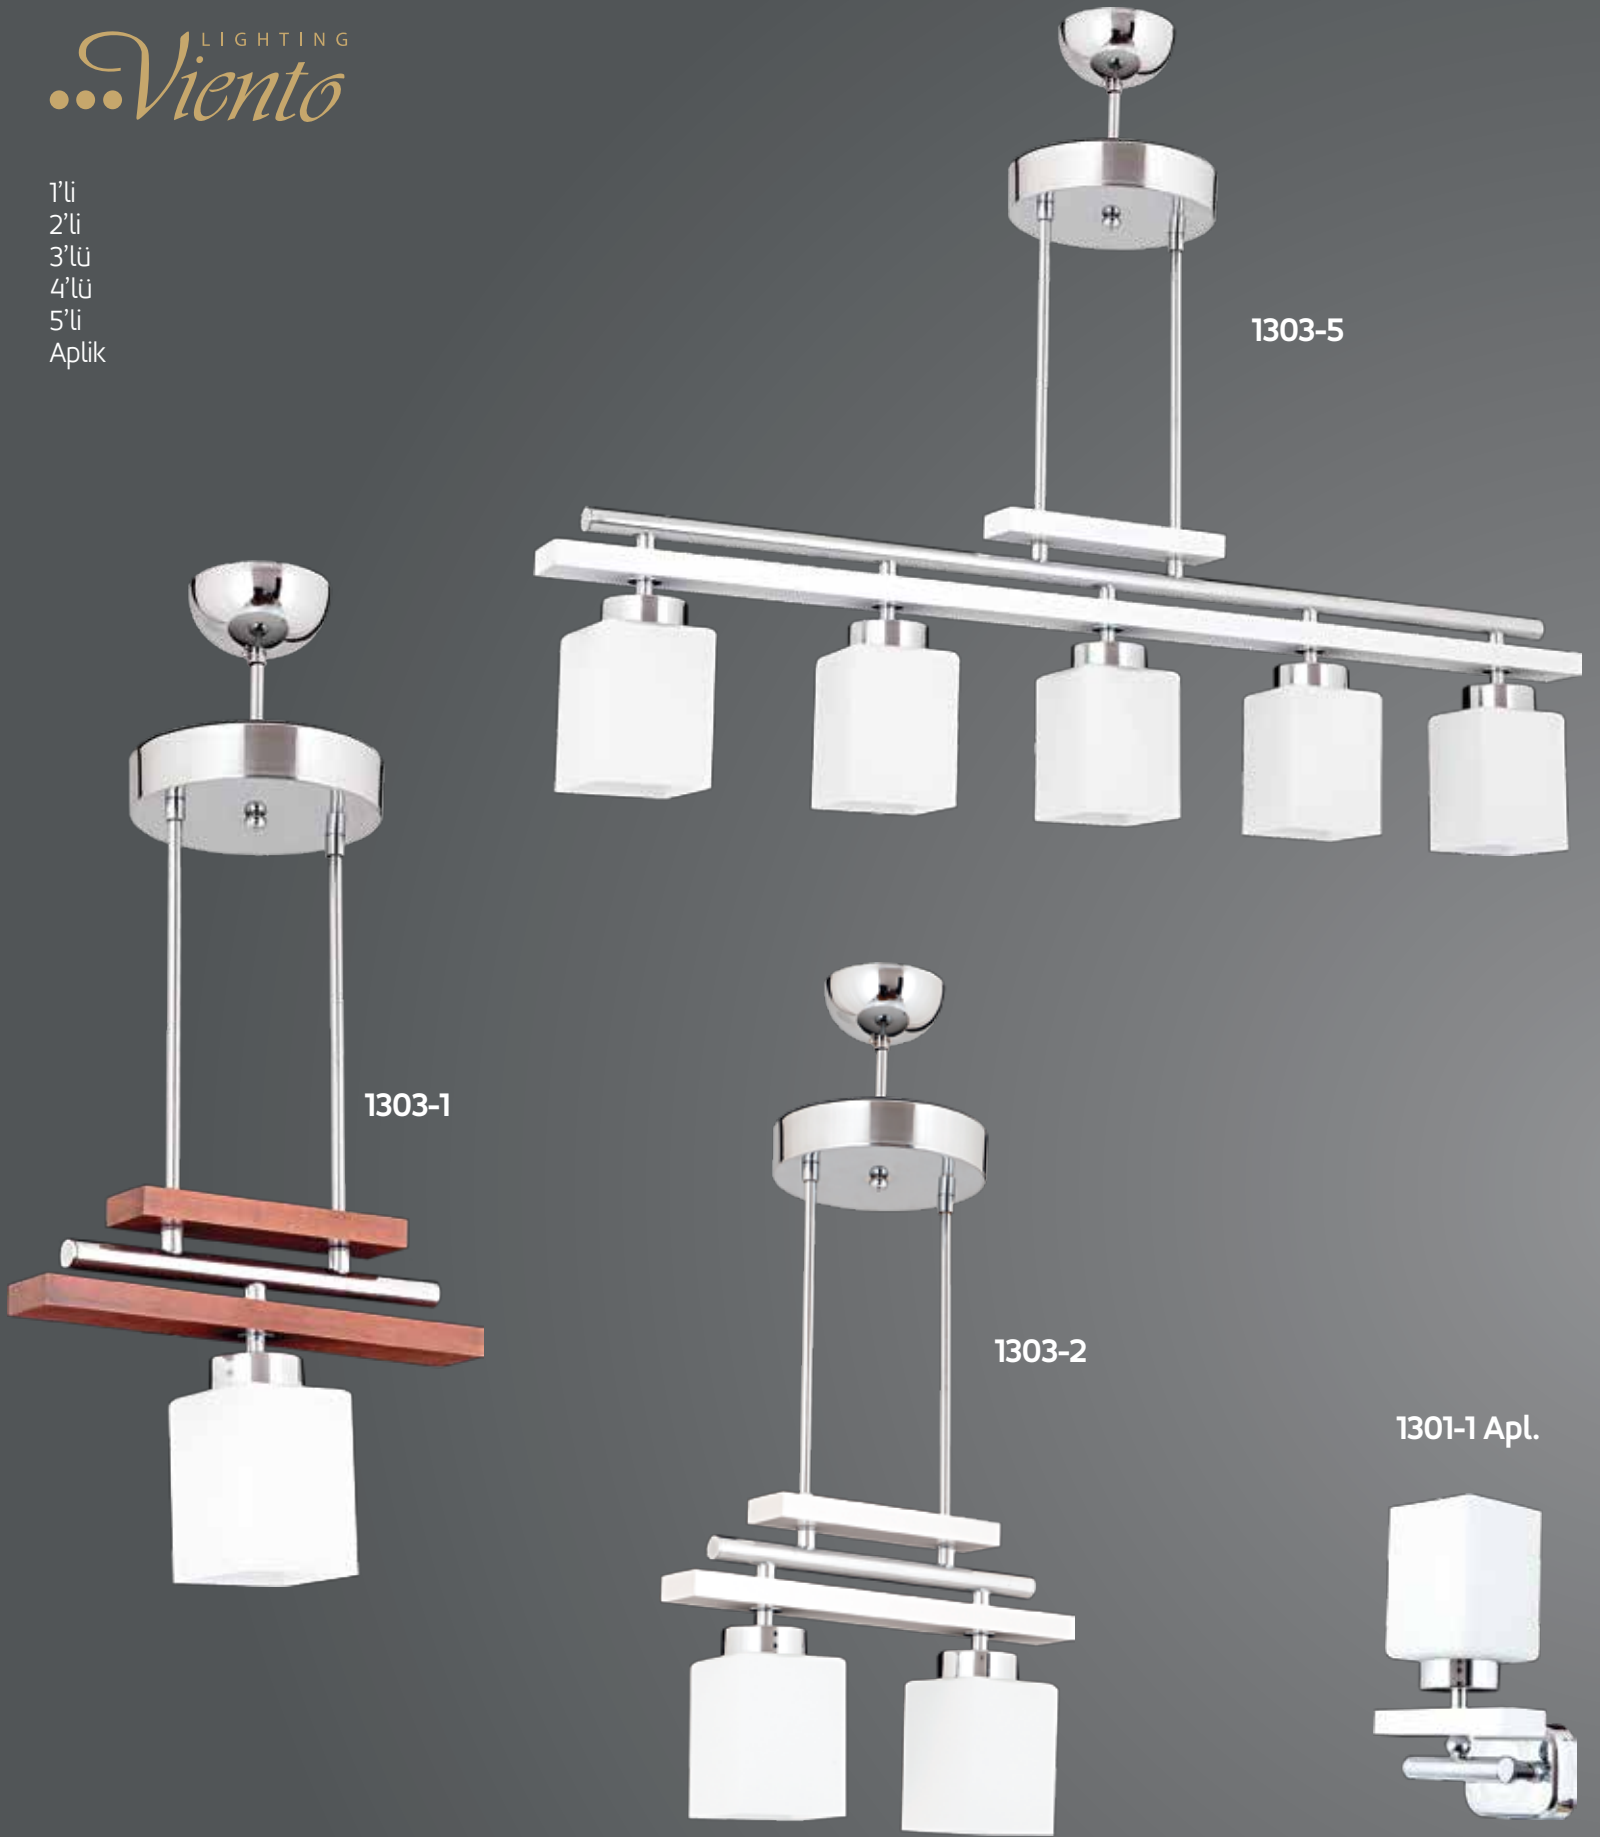

1'li
2'li
3'lü
4'lü
5'li
Aplik