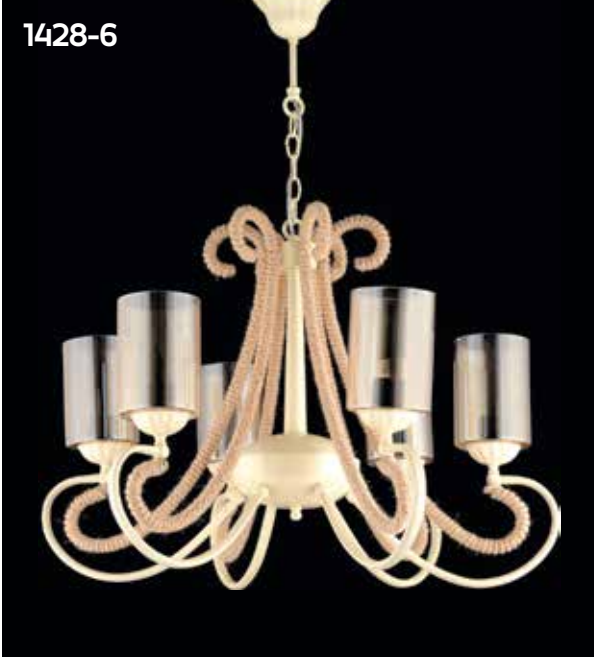

1428-8

○ BEYAZ ● SİYAH ● KIRMIZI ● SARI ● MAVİ RENK/COLOR

1428-8

Ø 68 cm
8x E27 Max 60W

1428-3

1428-6

1428-4

1428-1