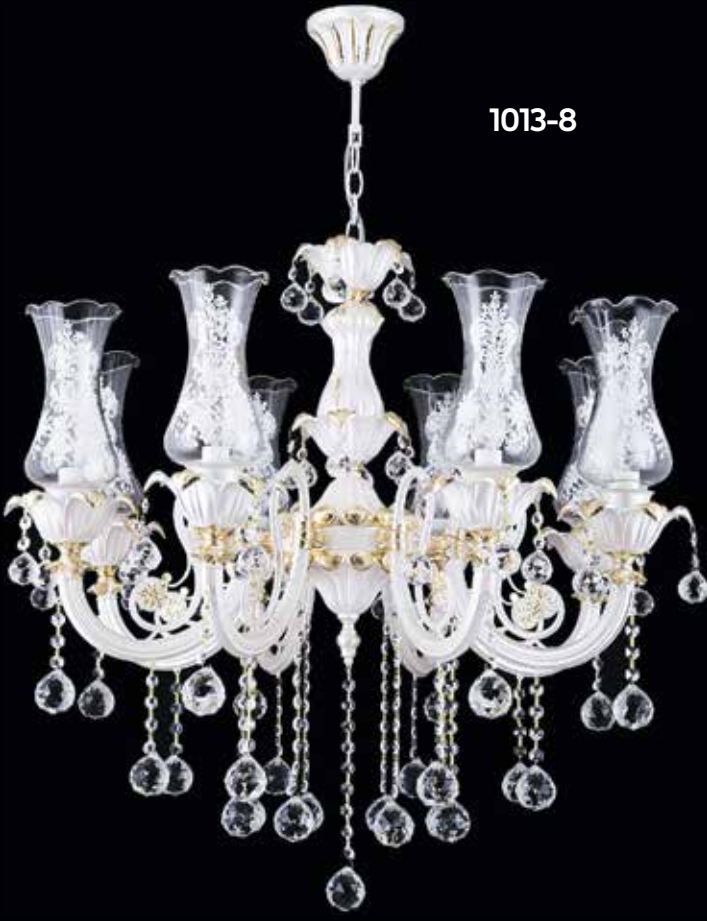

1013-8

1013-2

- 3'lü
- 4'lü
- 5'li
- 6'li
- 8'li
- 10'lu
- 6+3
- 8+4
- 1'li Apl.
- 2'li Apl.
- 3+1 Lamb.
- 4+1 Lamb.
- Tekli Masa
- 3+1 Masa
- 4+1 Masa

○ BEYAZ ● SİYAH ● KIRMIZI ● SARI ● MAVİ RENK/COLOR