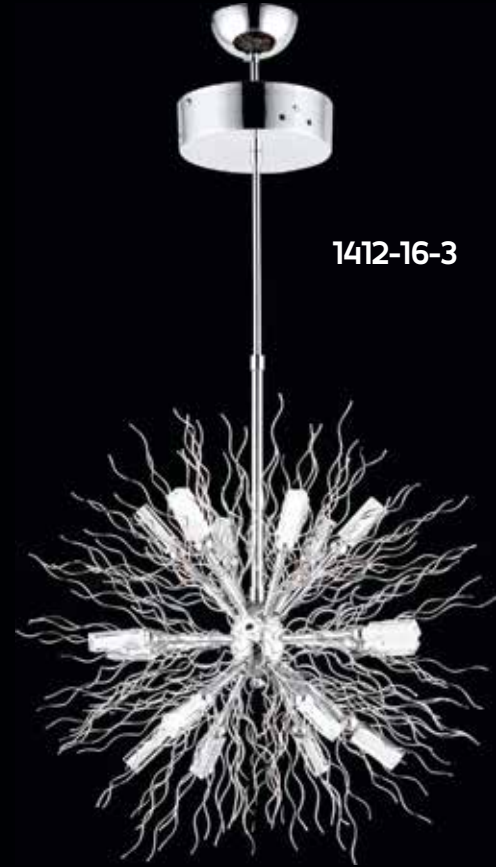

1412-16-3

RENK/COLOR

BEYAZ ● SİYAH ● KIRMIZI ● SARI ● MAVİ

90 cm

Ø 50 cm
18xG9 Max 20W

90 cm

Ø 50 cm
6xG9 Max 20W

90 cm

Ø 50 cm
15xG9 Max 20W

90 cm

Ø 50 cm
16xG4 Max 20W