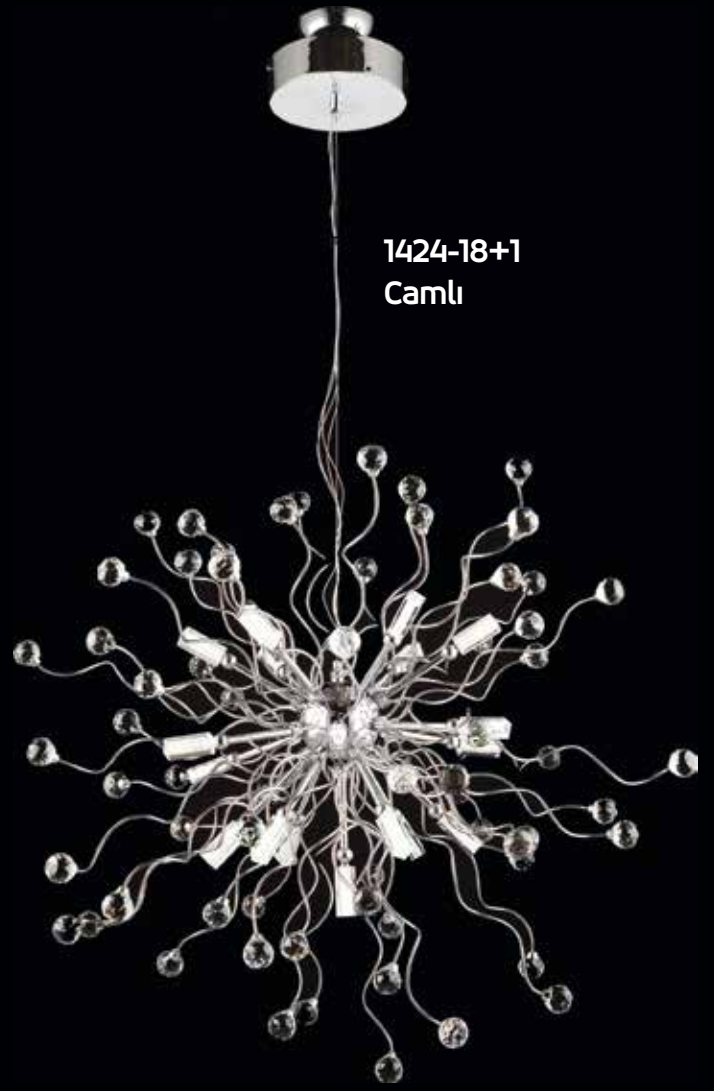

1424-18+1
Camlı