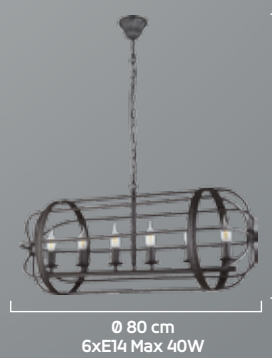

1381-6

Ø 80 cm
6xE14 Max 40W

1394-6

1394-4

1394-4

○ BEYAZ ● SİYAH ● KIRMIZI ● SARI ● MAVİ **RENK/COLOR**

1394-4

1394-6