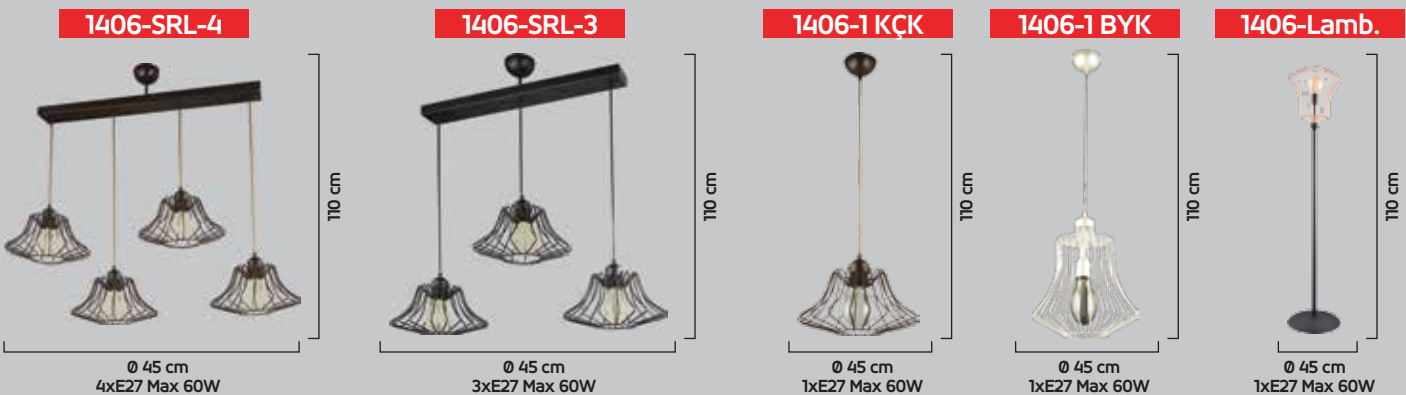

1409-SRL-4

1409-TPS-2

RENK/COLOR

BEYAZ ● SİYAH ● KIRMIZI ● SARI ● MAVİ

1409-TPS-2

Ø 30 cm
2xE27 Max 60W

1409-SRL-4

Ø 85 cm
4xE27 Max 60W