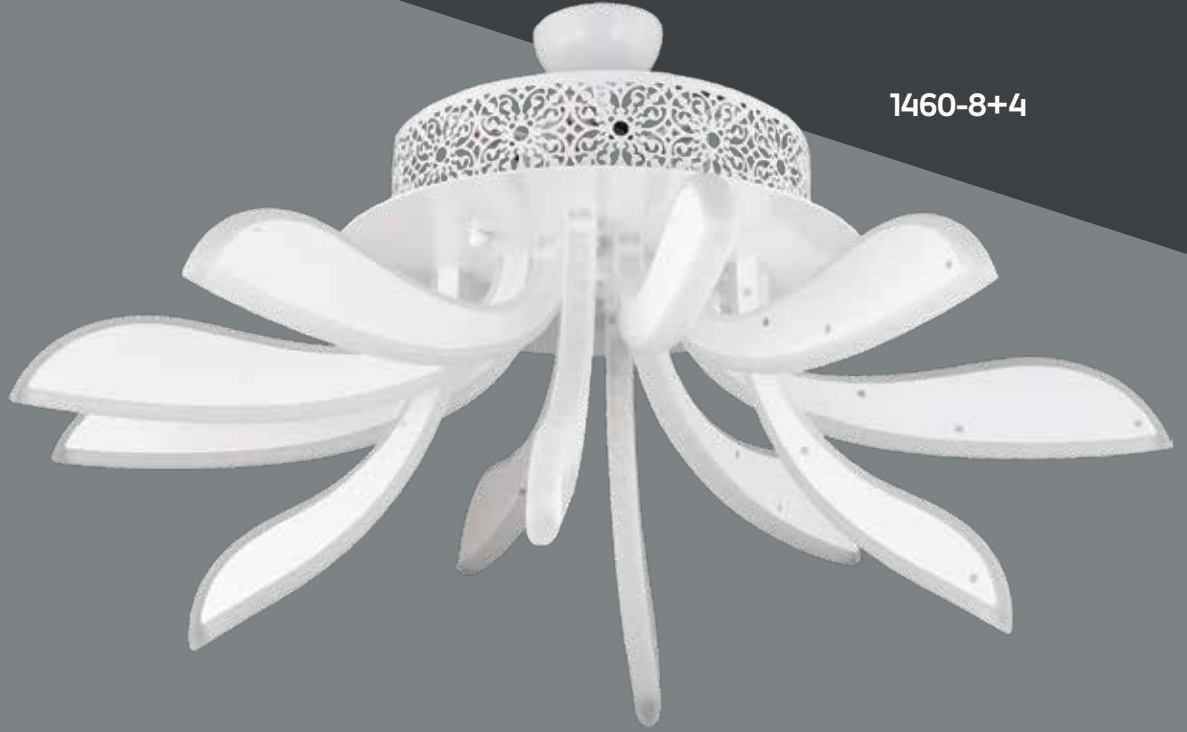

LIGHTING
Viento

6+3
8+4

LED

1460-8+4