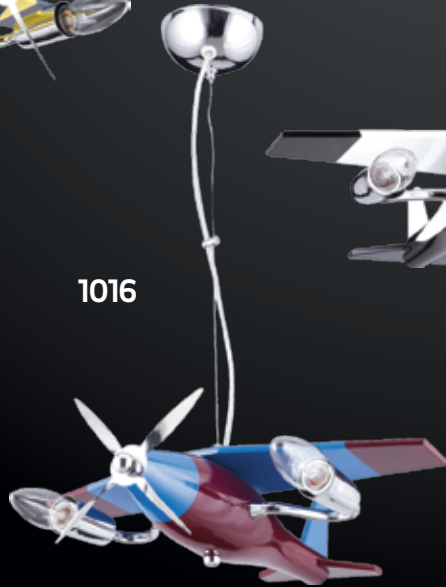

1016

○ BEYAZ ● SİYAH ● KIRMIZI ● SARI ● MAVİ RENK/COLOR

47 cm

Ø 40 cm
2xE27 Max 60W

47 cm

Ø 40 cm
2xE27 Max 60W

47 cm

Ø 40 cm
2xE27 Max 60W

37 cm

Ø 37 cm
2xE14 Max 40W

37 cm

Ø 37 cm
2xE14 Max 40W

37 cm

Ø 37 cm
2xE14 Max 40W