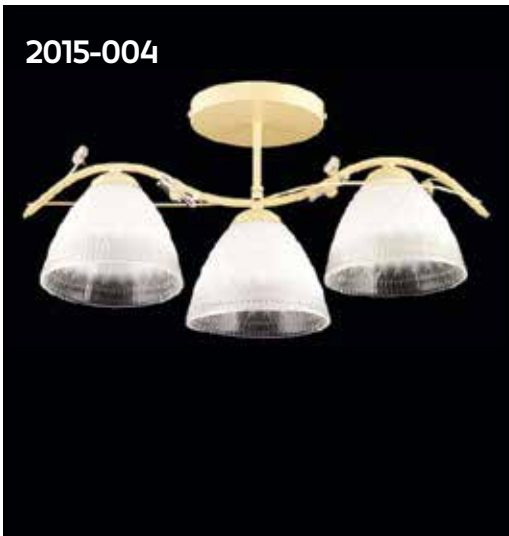

0580-4

Ø 50 cm
4xE27 Max 60W

○ BEYAZ ● SİYAH ● KIRMIZI ● SARI ● MAVİ RENK/COLOR

7002-A003

7002-A005

7002-A007

RENK/COLOR

BEYAZ ● SİYAH ● KIRMIZI ● SARI ● MAVİ