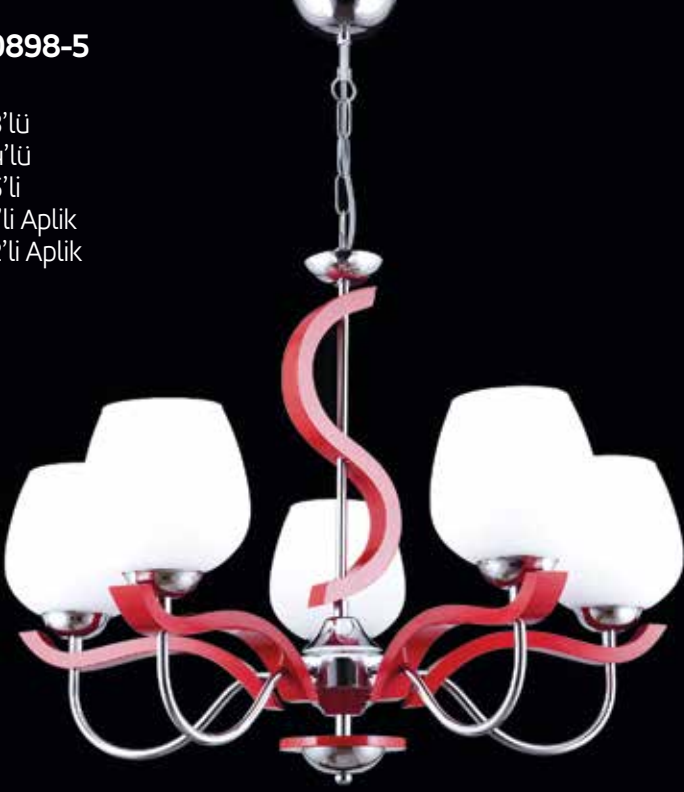

0898-5

3'lü
4'lü
5'li
1'li Aplik
2'li Aplik