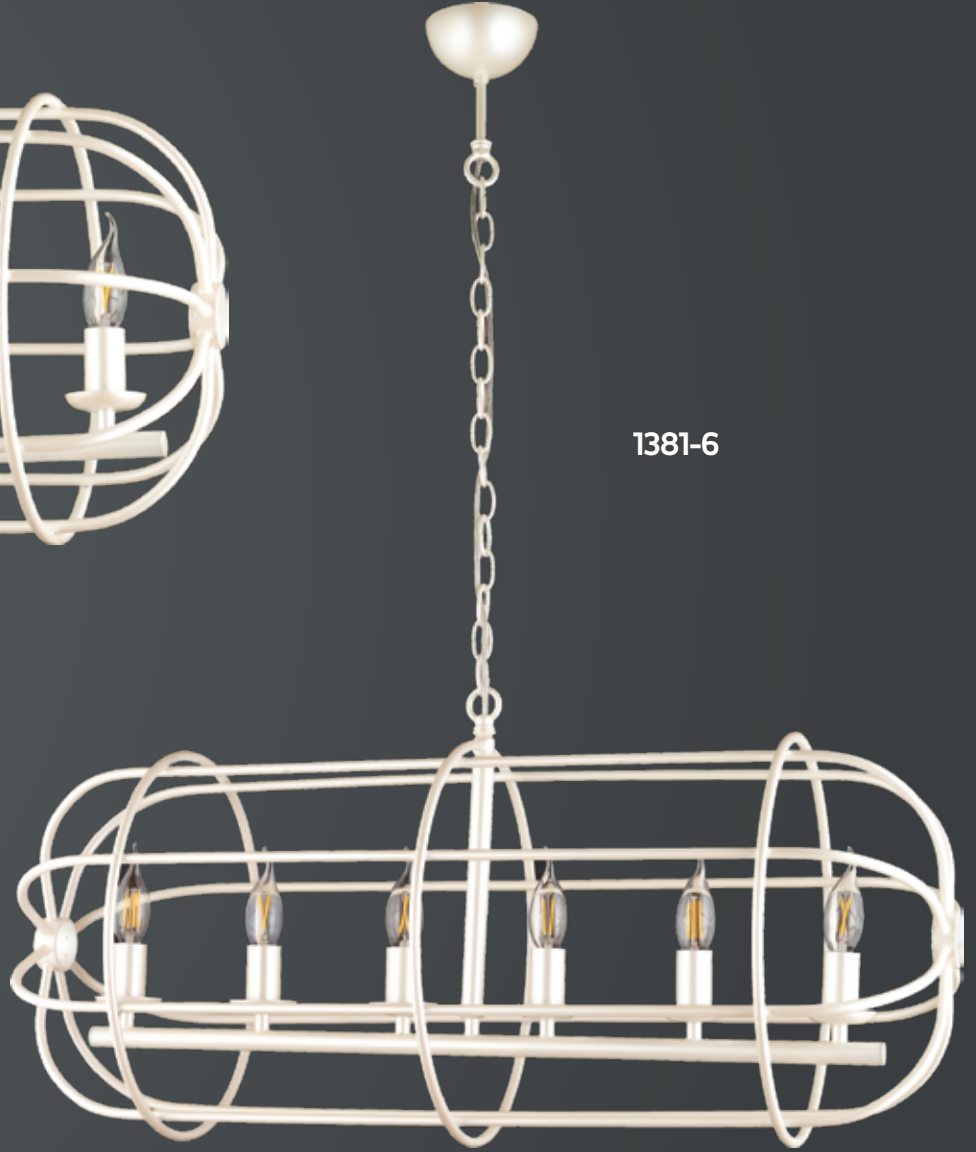

Ø 40 cm
5xE27 Max 60W

1235-13

Ø 80 cm
13xE27 Max 60W

1235-7

Ø 60 cm
7xE27 Max 60W

1381-4

1381-6

○ BEYAZ ● SİYAH ● KIRMIZI ● SARI ● MAVİ RENK/COLOR