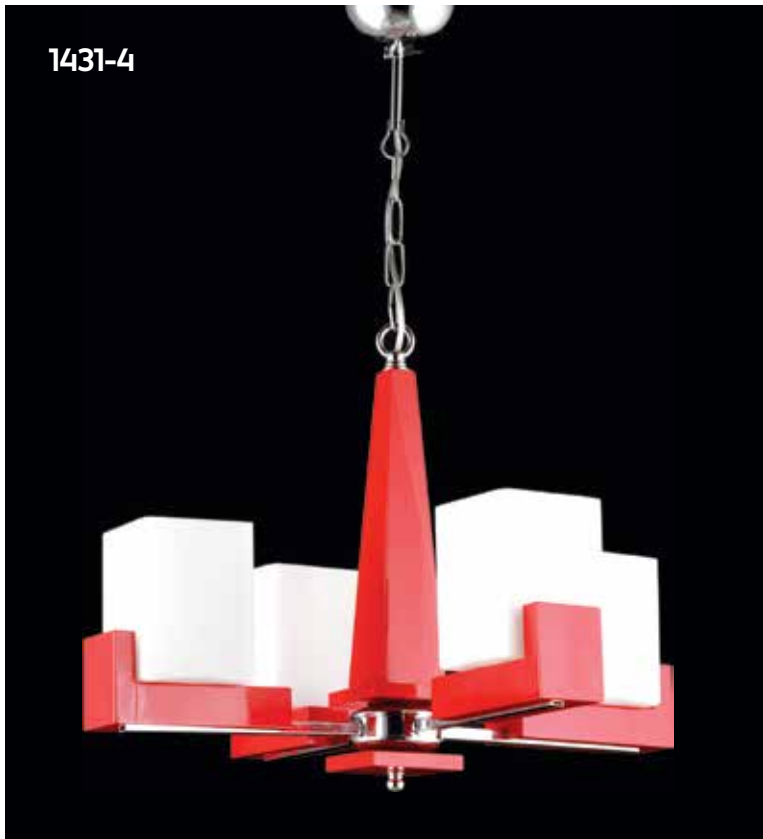

1431-5

3'lü
4'lü
5'li
6'lı
Aplik

1431-4

1431-4

○ BEYAZ ● SİYAH ● KIRMIZI ● SARI ● MAVİ RENK/COLOR

1431-5

Ø 50 cm
5x E27 Max 60W

1431-4

Ø 50 cm
4x E27 Max 60W

1431-4

Ø 50 cm
4x E27 Max 60W