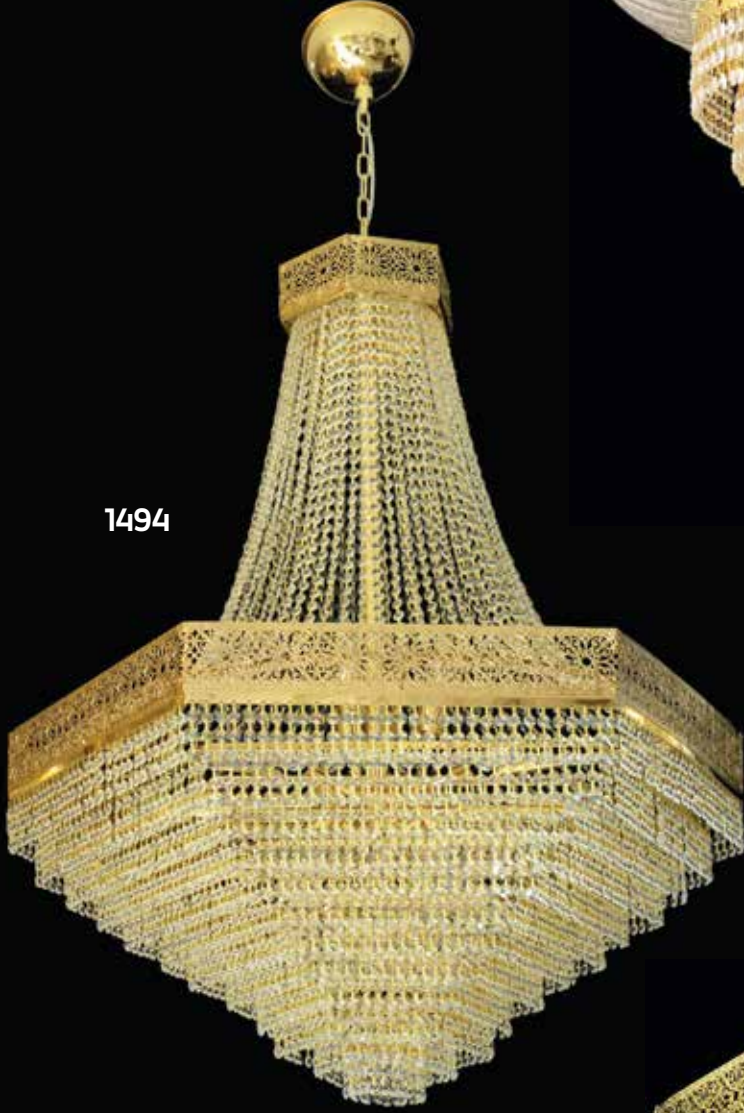

1494

RENK/COLOR

BEYAZ ● SİYAH ● KIRMIZI ● SARI ● MAVİ

Ø 80 cm
12xE27 Max 60W

Ø 100 cm
12xE27 Max 60W

Ø 110 cm
14xE27 Max 60W