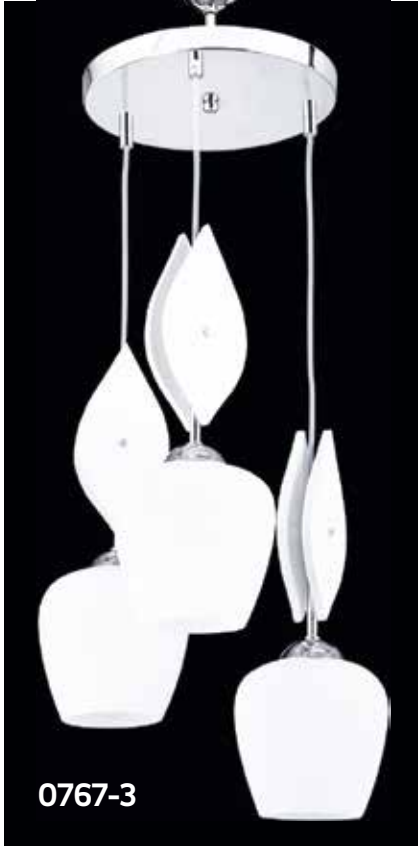

70 cm

Ø 50 cm
3xE27 Max 60W

1497

70 cm

Ø 50 cm
3xE27 Max 60W

1497

70 cm

Ø 50 cm
3xE27 Max 60W