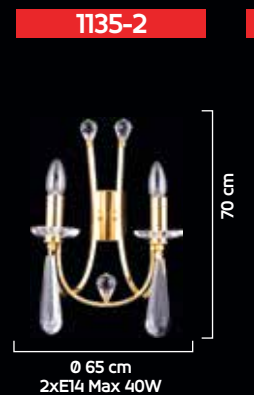

RENK/COLOR

BEYAZ ● SİYAH ● KIRMIZI ● SARI ● MAVİ

1135-12

96 cm

Ø 65 cm
12xE14 Max 40W

○ BEYAZ ● SİYAH ● KIRMIZI ● SARI ● MAVİ RENK/COLOR

LIGHTING
...Viento

3'lü
4'lü
5'li
6'li
8'li
10'lü
12'li
14'lü
16'li
1'li Aplik
2'li Aplik