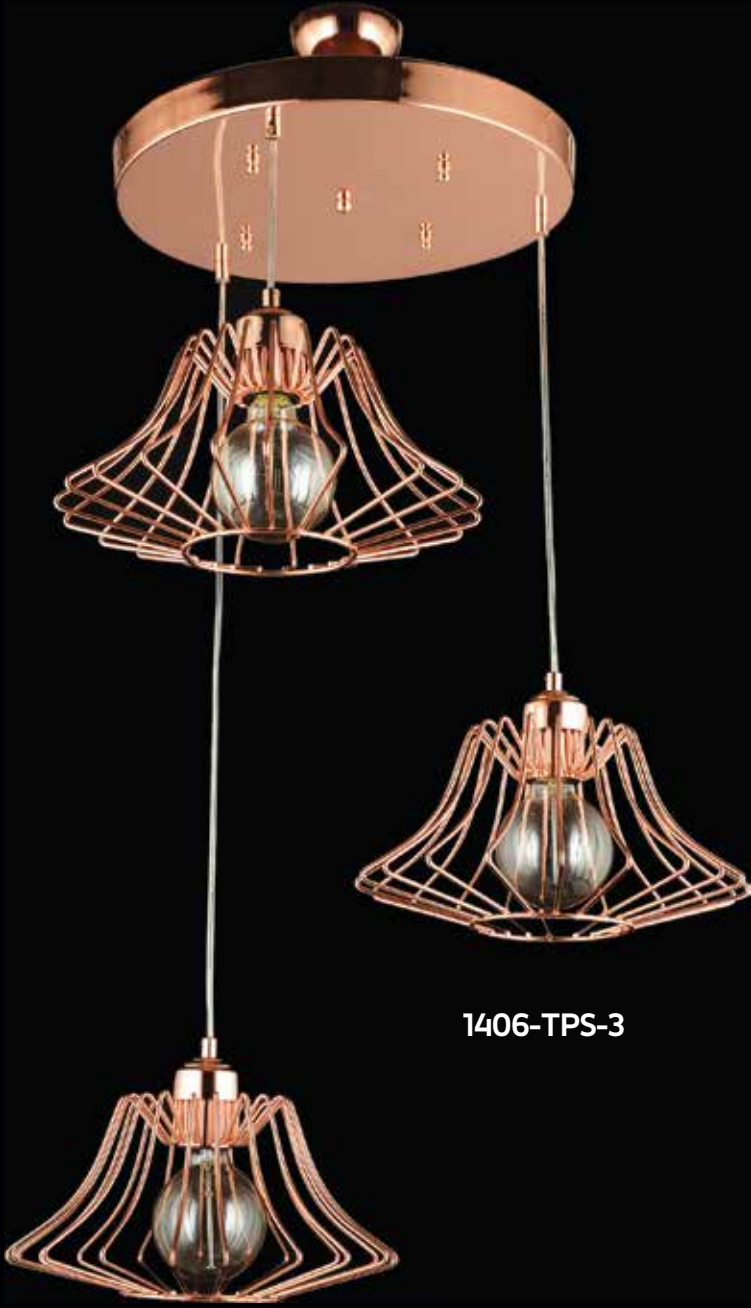

1406-TPS-3