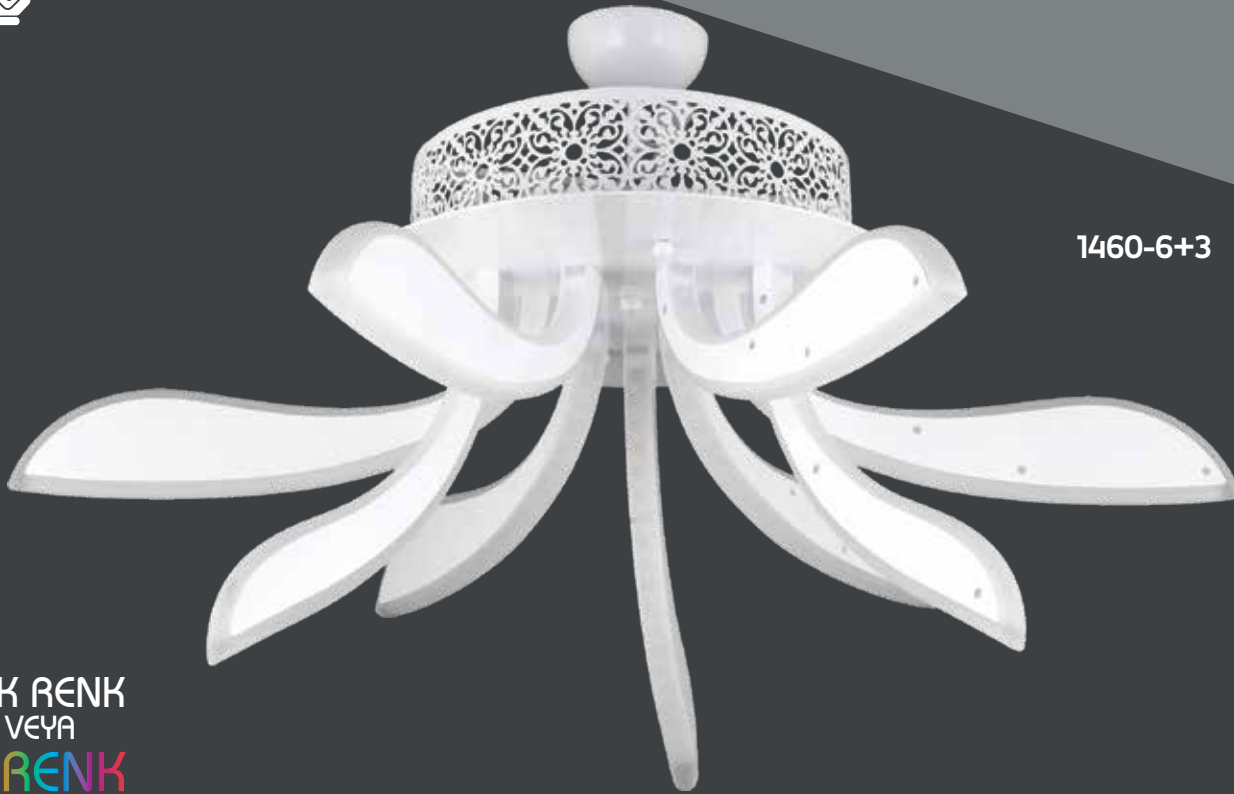

1460-6+3

TEK RENK
VEYA
8 RENK
SECENEGİ İLE

RENK/COLOR

BEYAZ ● SİYAH ● KIRMIZI ● SARI ● MAVİ

1460-6+3

1460-8+4