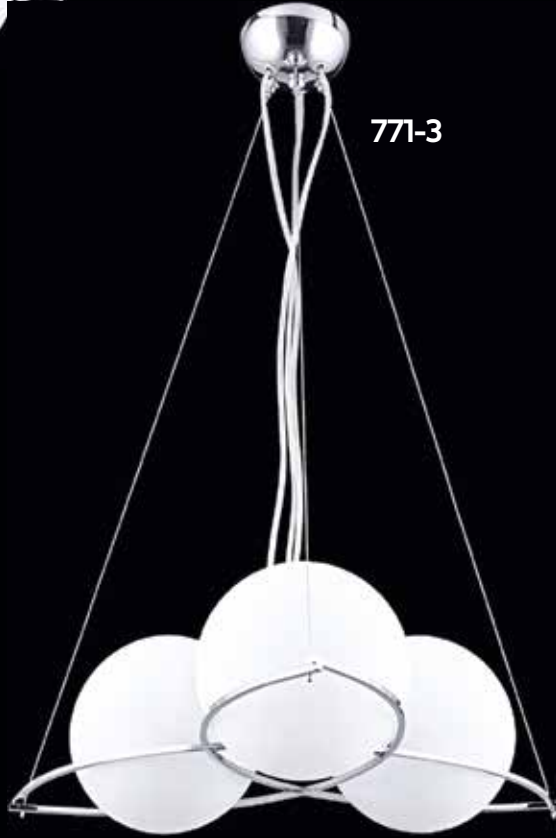

90 cm

Ø 30 cm
4xE14 Max 40W

1398-4

90 cm

Ø 30 cm
4xE14 Max 40W

770-2

773-4

771-3