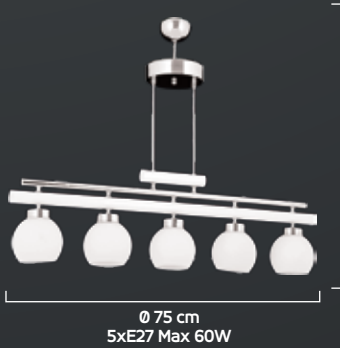

○ BEYAZ ● SİYAH ● KIRMIZI ● SARI ● MAVİ RENK/COLOR

1305-5