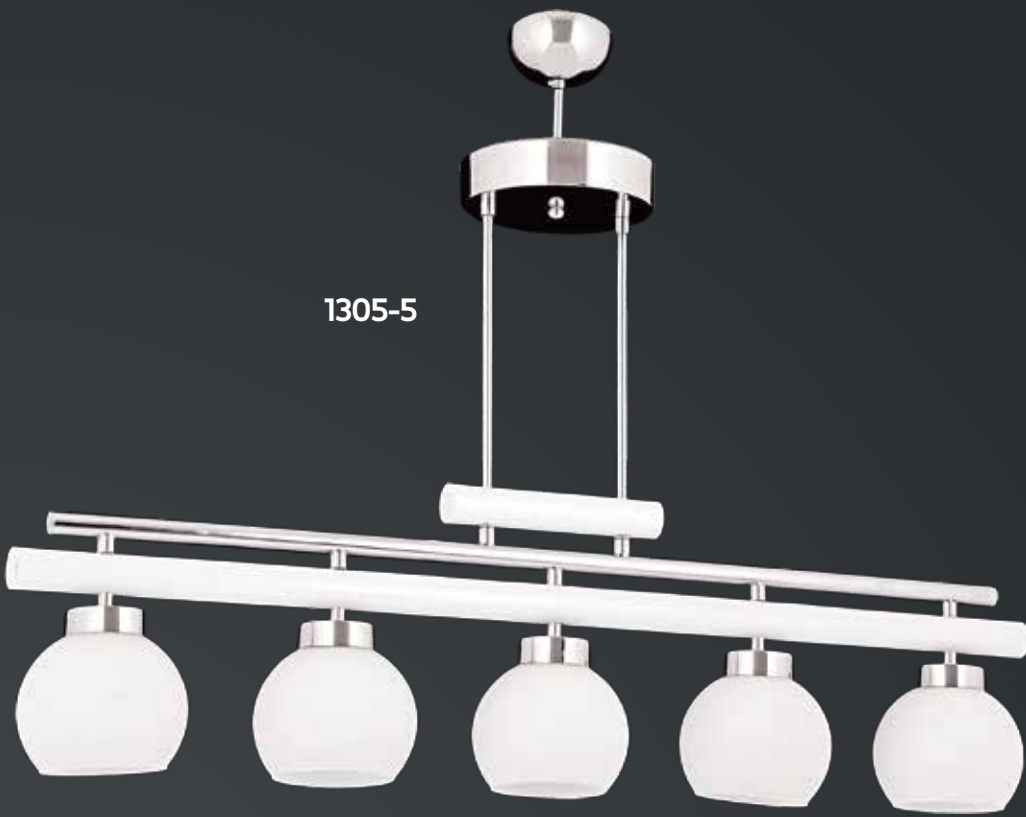

1'li
2'li
3'lü
4'lü
5'li
1'li Aplik

1305-5