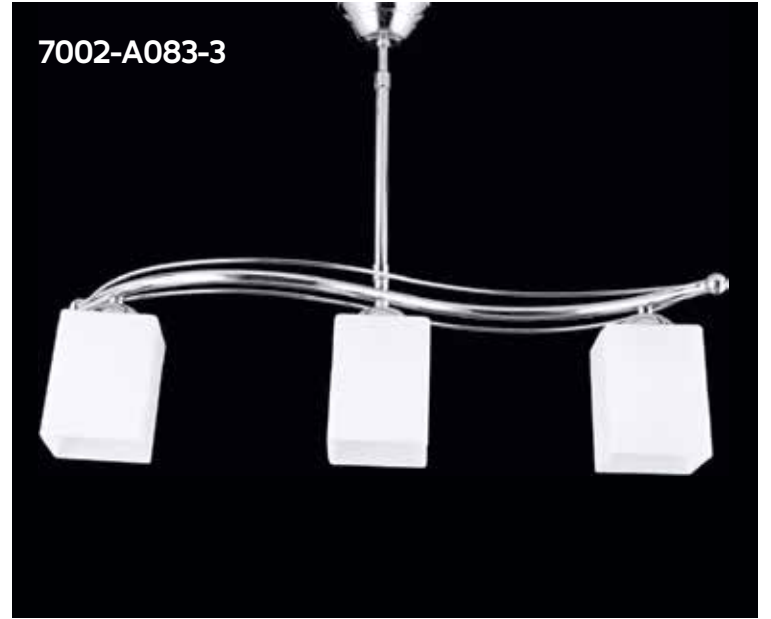

RENK/COLOR BEYAZ ● SİYAH ● KIRMIZI ● SARI ● MAVİ

207

0769-BYK

0769-ORTA

0769-KÇK

7002-A083-3

7002-A083-2

7002-A083-1