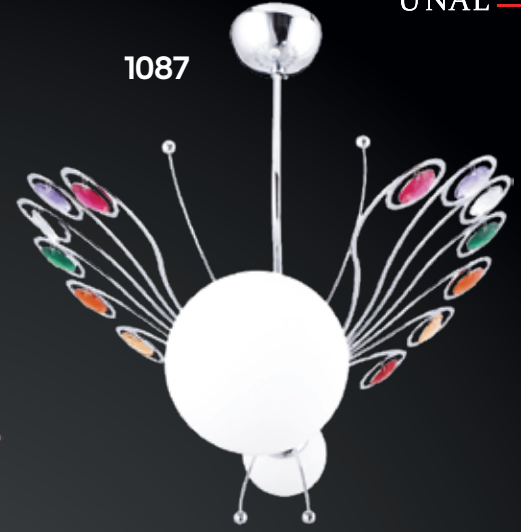

1087

○ BEYAZ ● SİYAH ● KIRMIZI ● SARI ● MAVİ RENK/COLOR

47 cm

Ø 40 cm
2xE27 Max 60W

47 cm

Ø 40 cm
2xE27 Max 60W

47 cm

Ø 40 cm
2xE27 Max 60W

37 cm

Ø 37 cm
2xE14 Max 40W

37 cm

Ø 37 cm
2xE14 Max 40W

37 cm

Ø 37 cm
2xE14 Max 40W