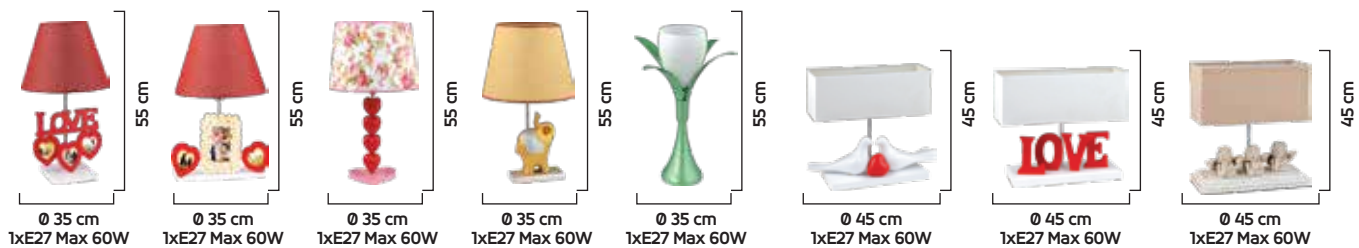

○ BEYAZ ● SİYAH ● KIRMIZI ● SARI ● MAVİ RENK/COLOR

1473 1474 1401-2 1471 1470 1477 1475 1472