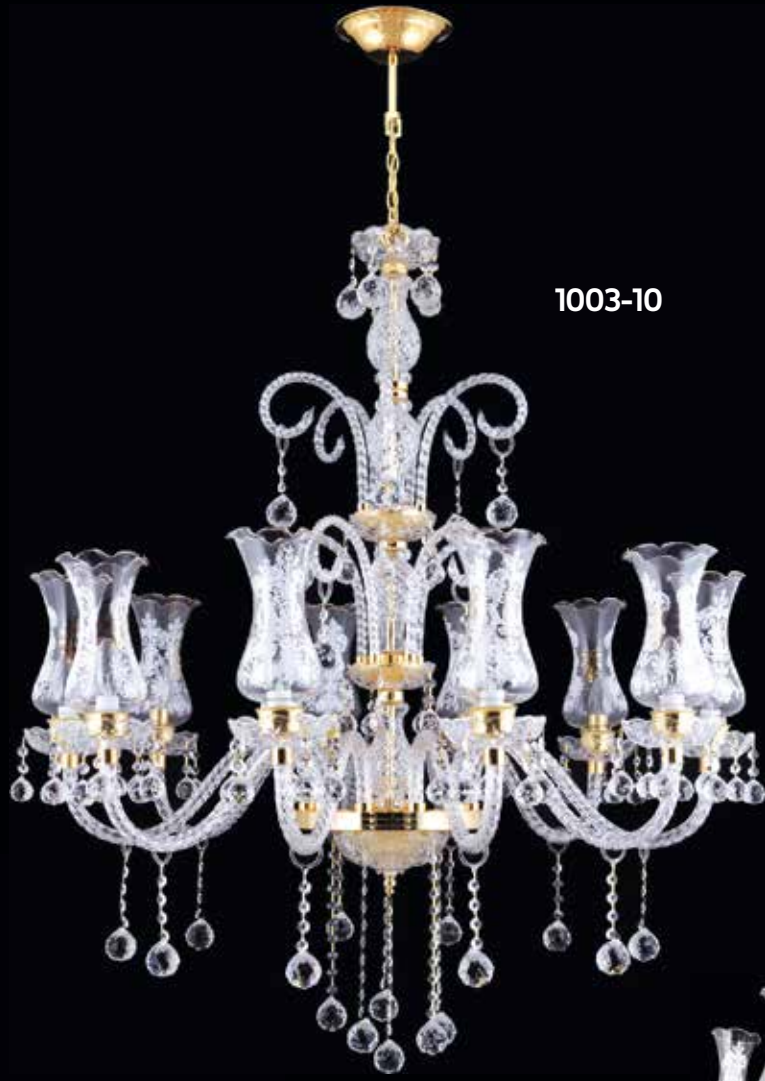

28 cm

Ø 24 cm
5xE14 Max 40W

1003-1-Apl.

1003-2-Apl.

1003-10

1003-10

1003-4+1 Lamb.

○ BEYAZ ● SİYAH ● KIRMIZI ● SARI ● MAVİ RENK/COLOR