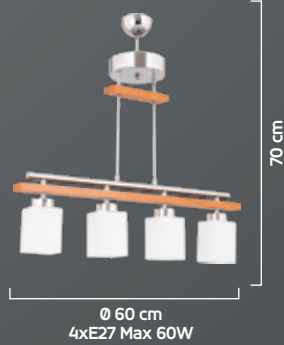

○ BEYAZ ● SİYAH ● KIRMIZI ● SARI ● MAVİ RENK/COLOR

1303-4