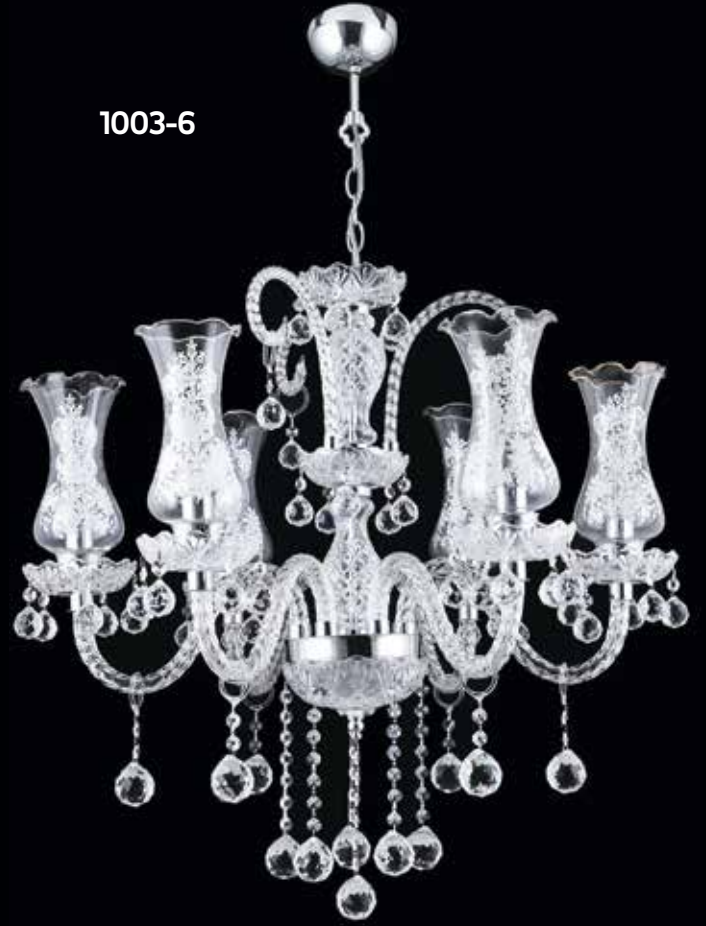

3'lü
4'lü
5'li
6'lı
8'li
10'lu
12'li
8+4
1'li Aplik
2'li Aplik
Lamb. 3+1
Lamb. 4+1
Şamdan 3+1
Şamdan 4+1

1003-6

RENK/COLOR

BEYAZ ● SİYAH ● KIRMIZI ● SARI ● MAVİ

100 cm

Ø 70 cm
6xE14 Max 40W

100 cm

Ø 65 cm
4xE14 Max 40W

100 cm

Ø 70 cm
6xE14 Max 40W

28 cm

Ø 24 cm
5xE14 Max 40W