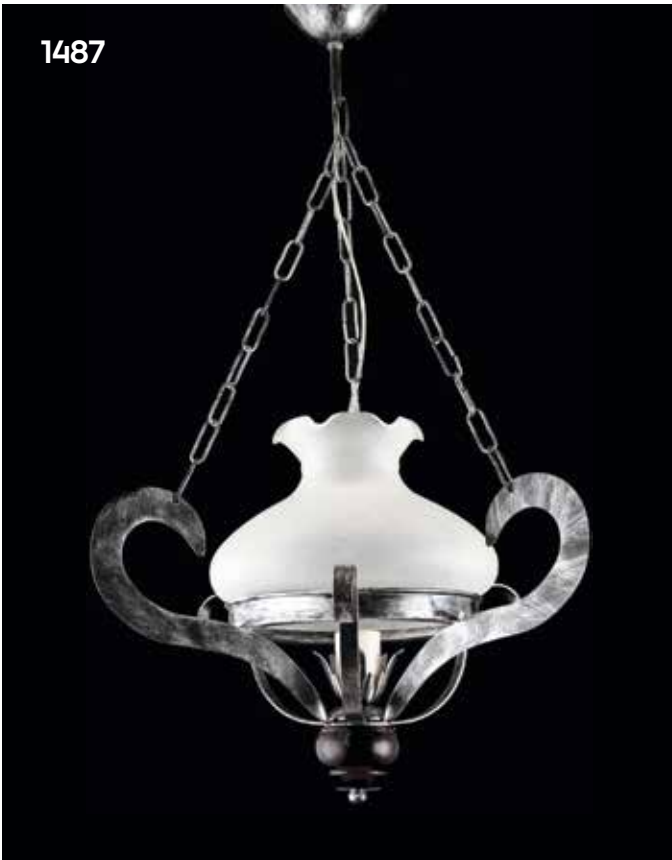

○ BEYAZ ● SİYAH ● KIRMIZI ● SARI ● MAVİ RENK/COLOR

1487

1487

1487

1487