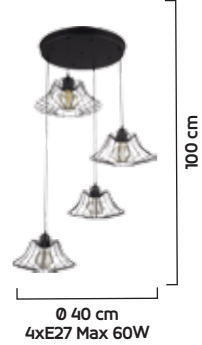

1406-TPS-4