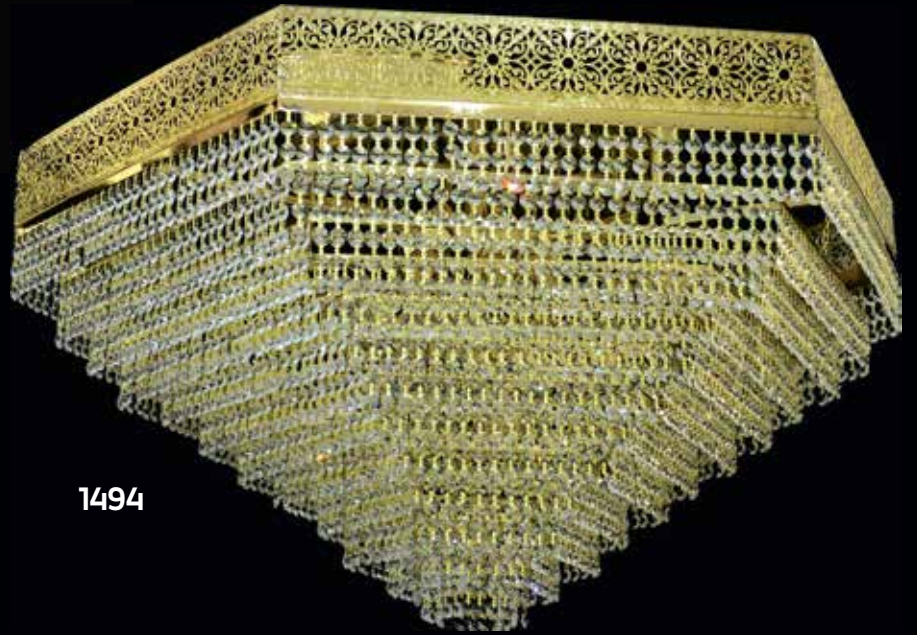

70 cm

Ø 65 cm
35xE14 Max 40W

1194

70 cm

Ø 65 cm
16xE27 Max 60W

1495

1494

1494