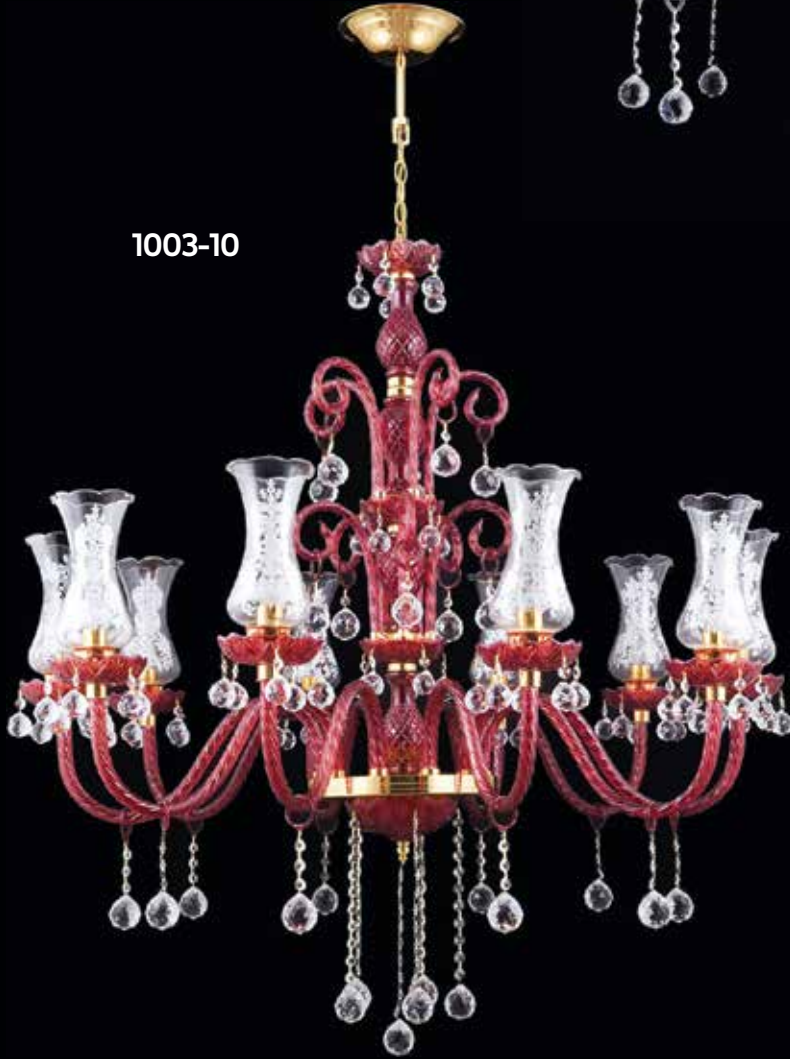

28 cm

Ø 24 cm
5xE14 Max 40W

1003-1-Apl.

1003-2-Apl.

1003-10

1003-10

1003-4+1 Lamb.

○ BEYAZ ● SİYAH ● KIRMIZI ● SARI ● MAVİ RENK/COLOR