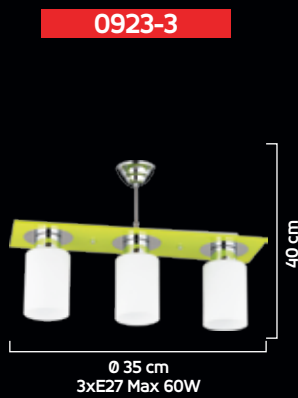

Ø 35 cm
4xE27 Max 60W

0921-4

Ø 35 cm
4xE27 Max 60W

0921-4

Ø 35 cm
4xE27 Max 60W

2'li
3'lü
1'li Aplik

0923-3

○ BEYAZ ● SİYAH ● KIRMIZI ● SARI ● MAVİ RENK/COLOR