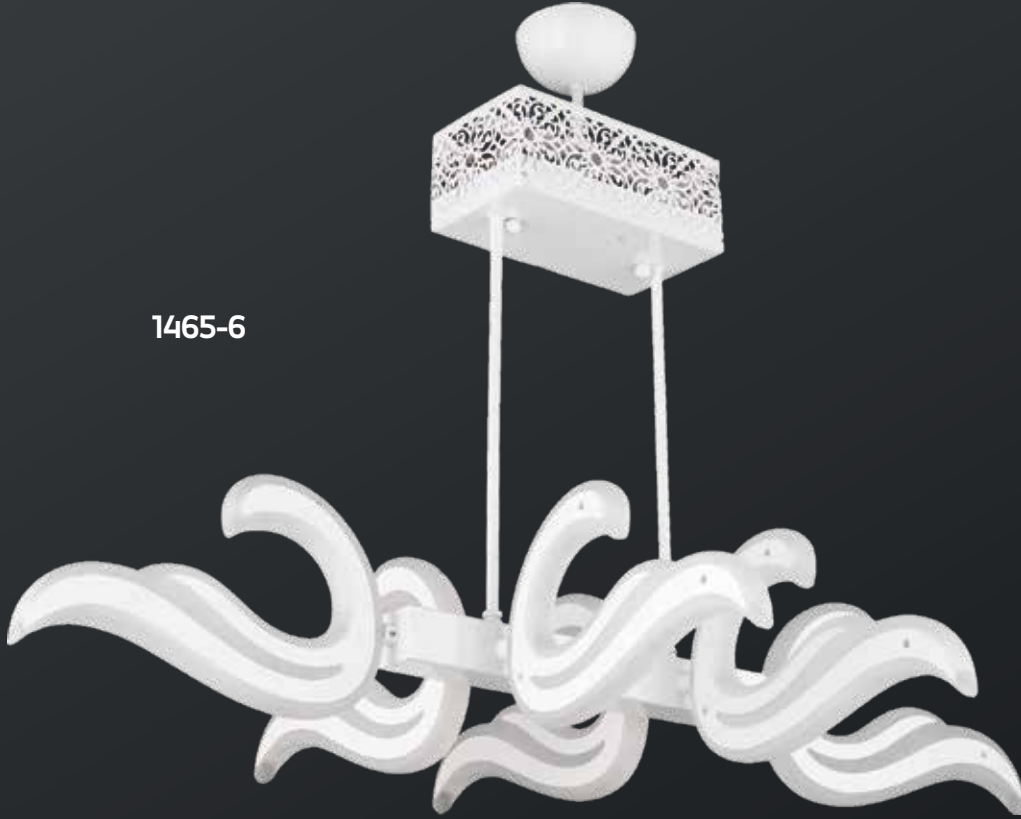

1465-6

TEK RENK
VEYA
8 RENK
SECENEGİ İLE

○ BEYAZ ● SİYAH ● KIRMIZI ● SARI ● MAVİ RENK/COLOR

Ø 90 cm

Ø 120 cm