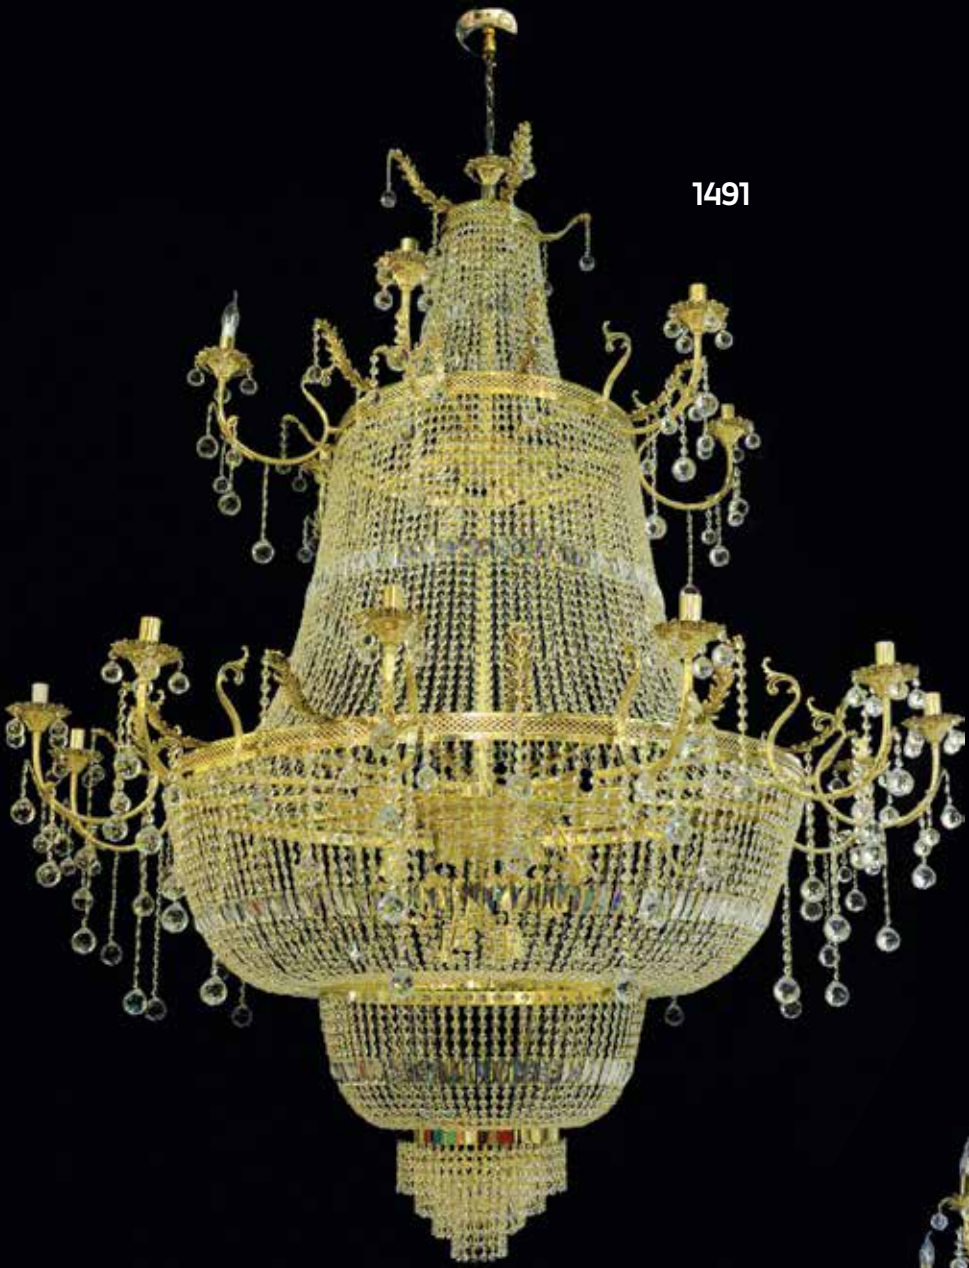

1491

1499

○ BEYAZ ● SİYAH ● KIRMIZI ● SARI ● MAVİ RENK/COLOR

1490

300 cm

Ø 180 cm
24xE14 Max 40W

1499

350 cm

Ø 180 cm
24xE14 Max 40W