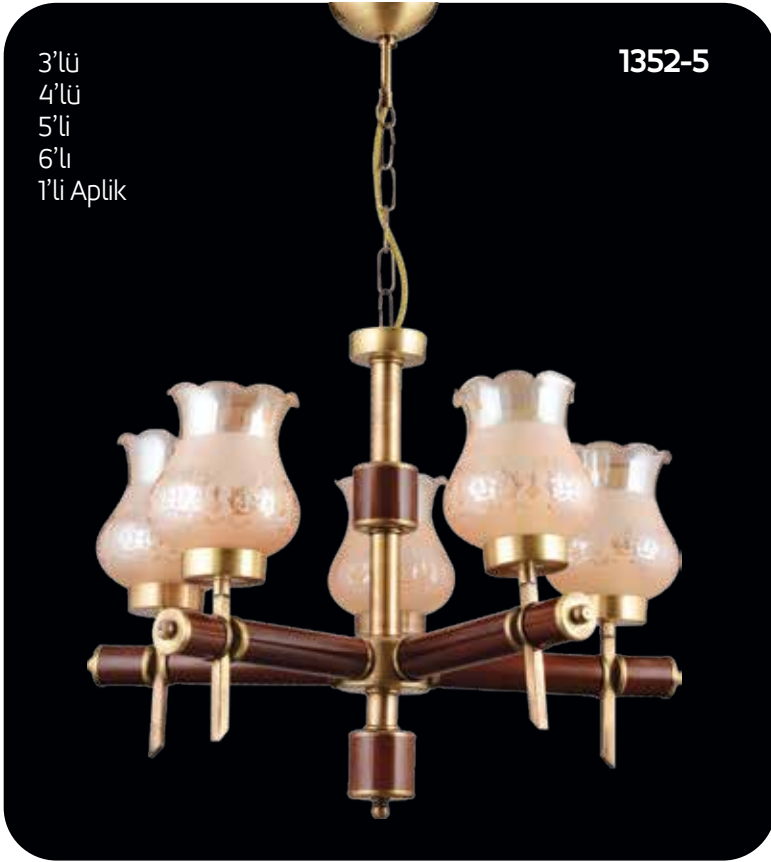

Ø 60 cm
4xE27 Max 60W

1302-2

65 cm

Ø 35 cm
2xE27 Max 60W

1302-1

65 cm

Ø 25 cm
1xE27 Max 60W

○ BEYAZ ● SİYAH ● KIRMIZI ● SARI ● MAVİ RENK/COLOR