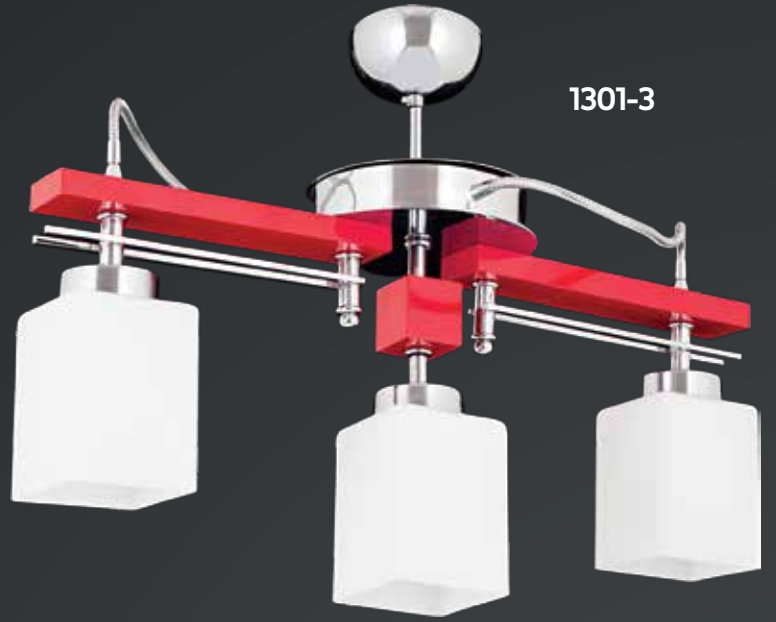

2'li
3'lü
4'lü
5'li
1'li Aplik

RENK/COLOR

BEYAZ ● SİYAH ● KIRMIZI ● SARI ● MAVİ

1301-3

1301-5

1301-4

1301-3