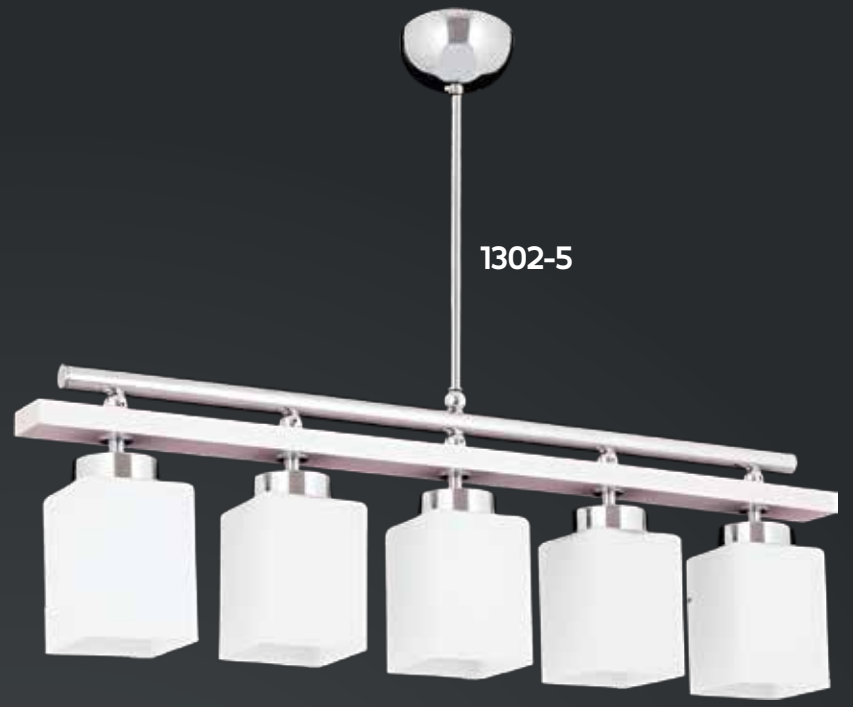

1'li
2'li
3'lü
4'lü
5'li