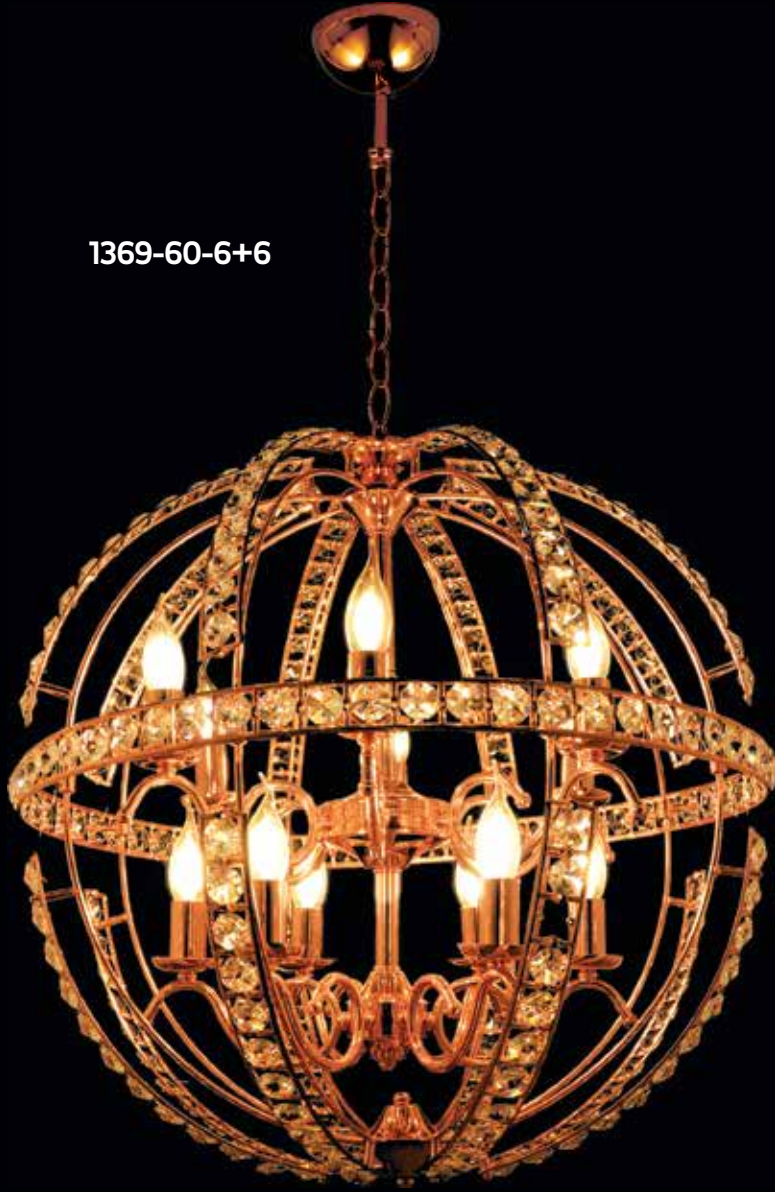

Ø 120 cm

LIGHTING
Viento

40-3
40-4
40-5
40-6
60-6+6

1369-40-6

1369-60-6+6

RENK/COLOR

BEYAZ ● SİYAH ● KIRMIZI ● SARI ● MAVİ

1369-60-6+6