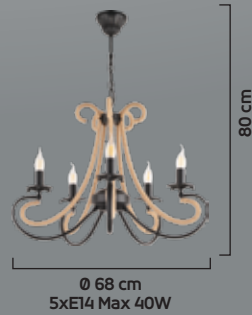

3'lü
4'lü
5'li
6'lı
8'li
1'li Aplik
2'li aplik

○ BEYAZ ● SİYAH ● KIRMIZI ● SARI ● MAVİ **RENK/COLOR**

1429-5