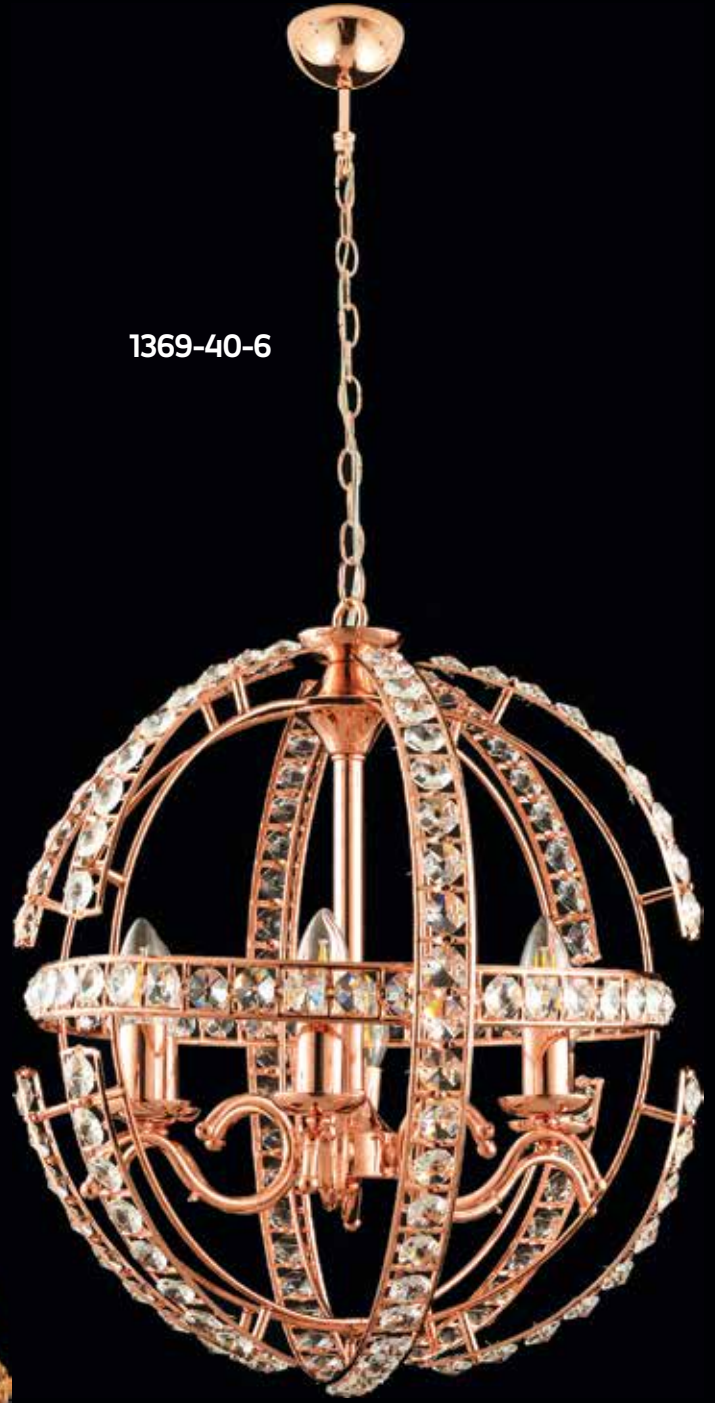

Ø 120 cm

LIGHTING
Viento

40-3
40-4
40-5
40-6
60-6+6

1369-40-6

1369-60-6+6

RENK/COLOR

BEYAZ ● SİYAH ● KIRMIZI ● SARI ● MAVİ

1369-60-6+6