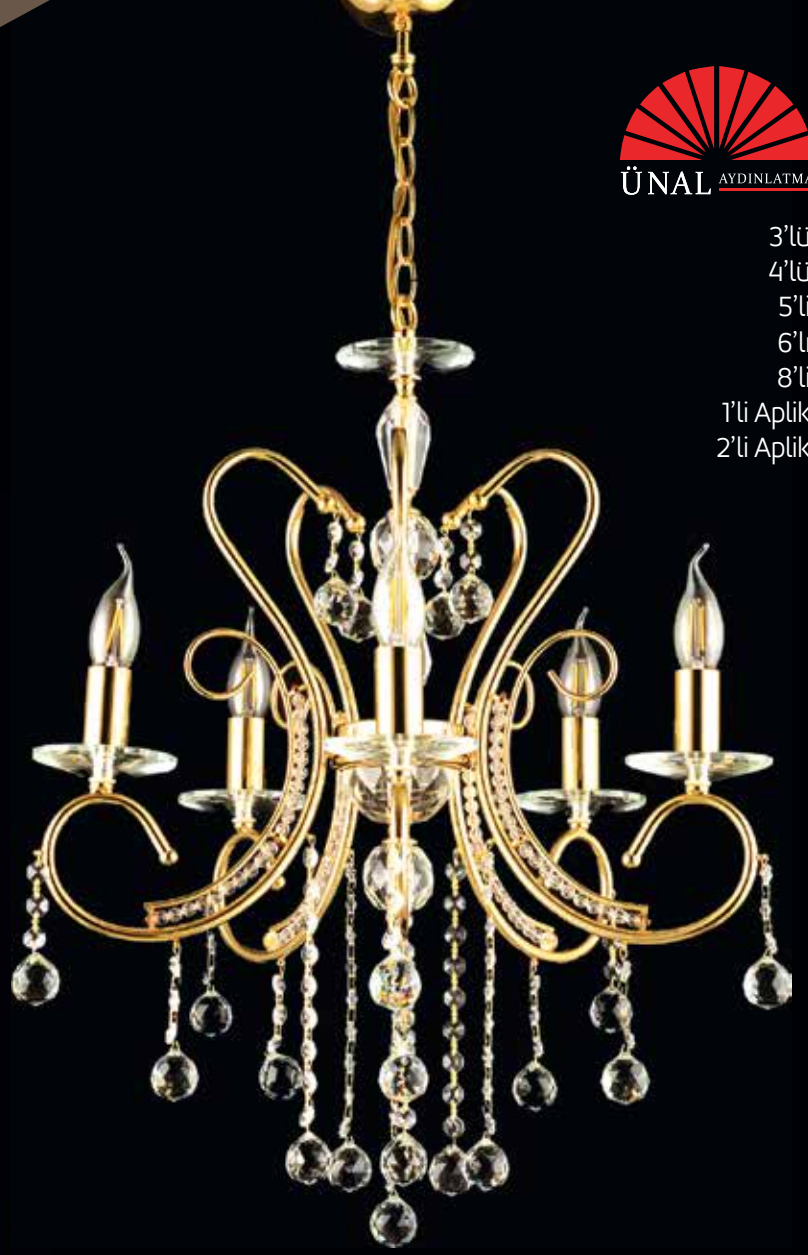

90 cm

Ø 55 cm
5xE14 Max 40W

0626-1 Apl

40 cm

Ø 10 cm
1xE14 Max 40W

0626-8

0626-2 Apl

○ BEYAZ ● SİYAH ● KIRMIZI ● SARI ● MAVİ RENK/COLOR