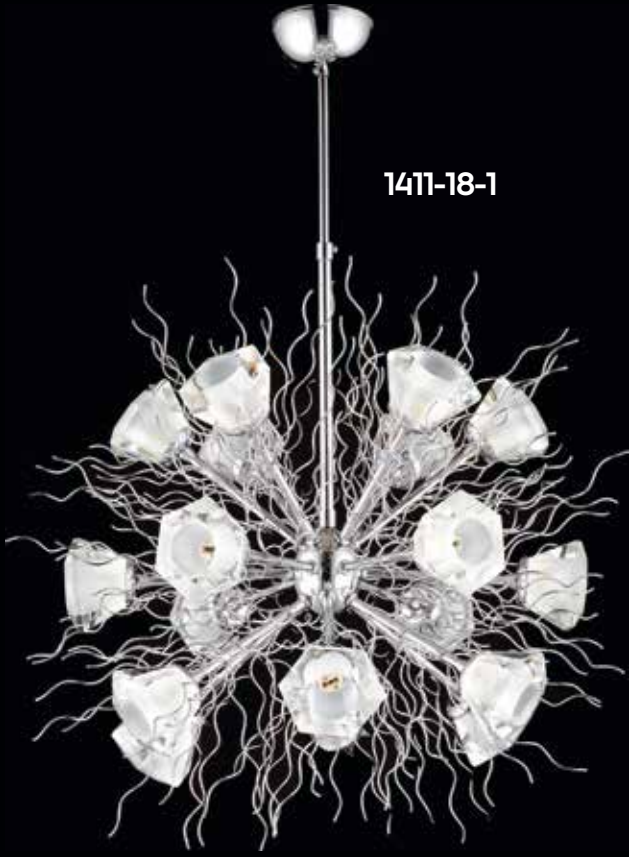

35 cm

Ø 35 cm
3xE27 Max 60W

1414-2

35 cm

Ø 26 cm
2xE27 Max 60W

1414-1 Apl.

30 cm

Ø 113 cm
1xE27 Max 60W